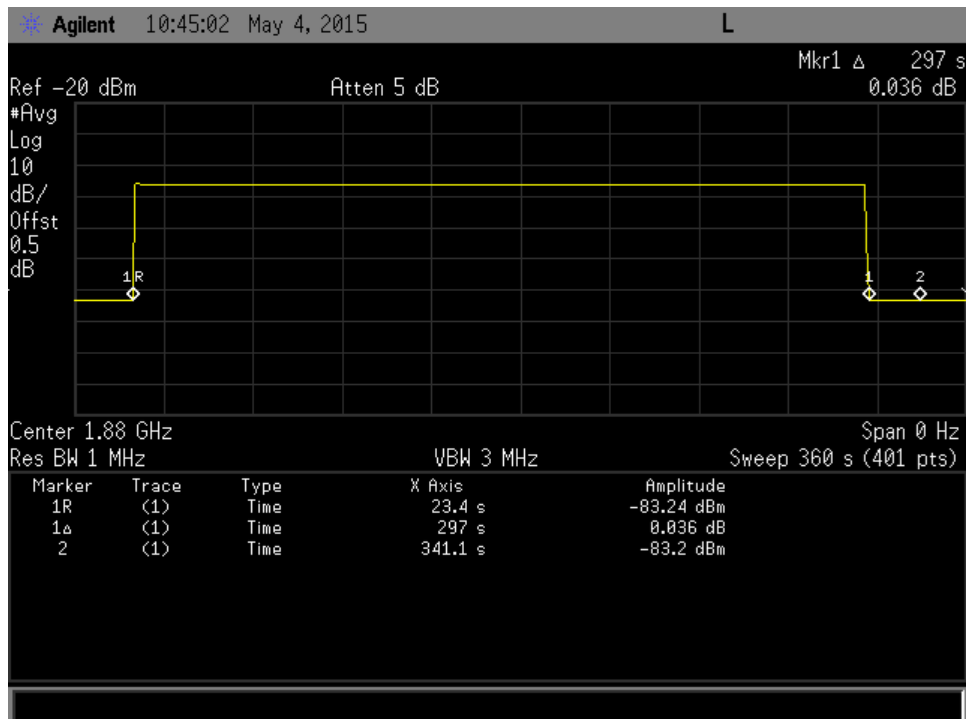

# **Annex F**

## **Uplink Inactivity**

### 1710 - 1755 MHz

### 704 - 716 MHz