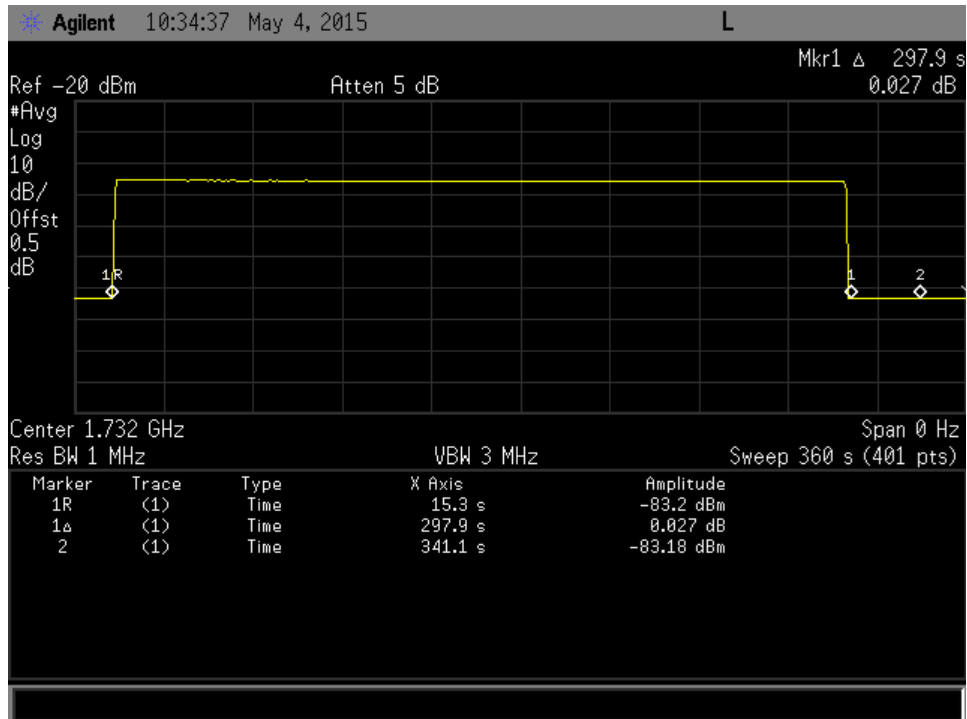

# **Annex F**

## **Uplink Inactivity**

### 1710 - 1755 MHz

### 1850 - 1910 MHz