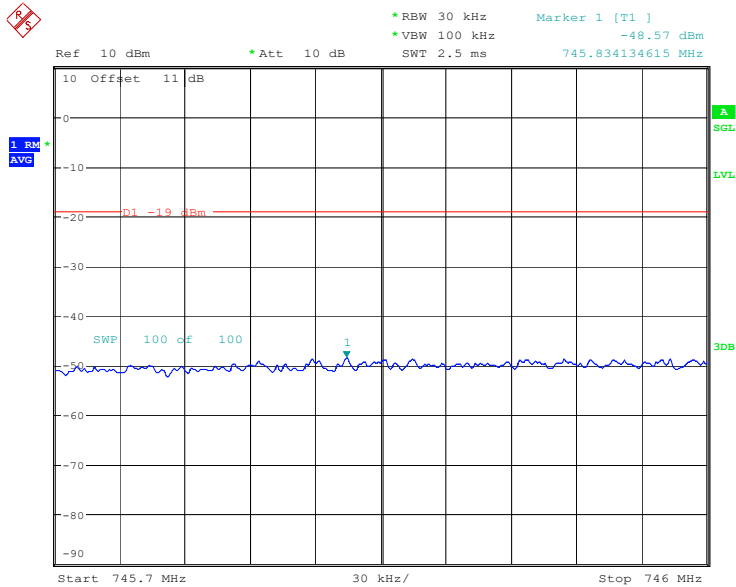

Upper 700MHz CDMA Left Side Above AGC

ProjectNo.:SZ1231227-78770E Tester:Bruce Lin
Date: 18.JAN.2024 20:46:43