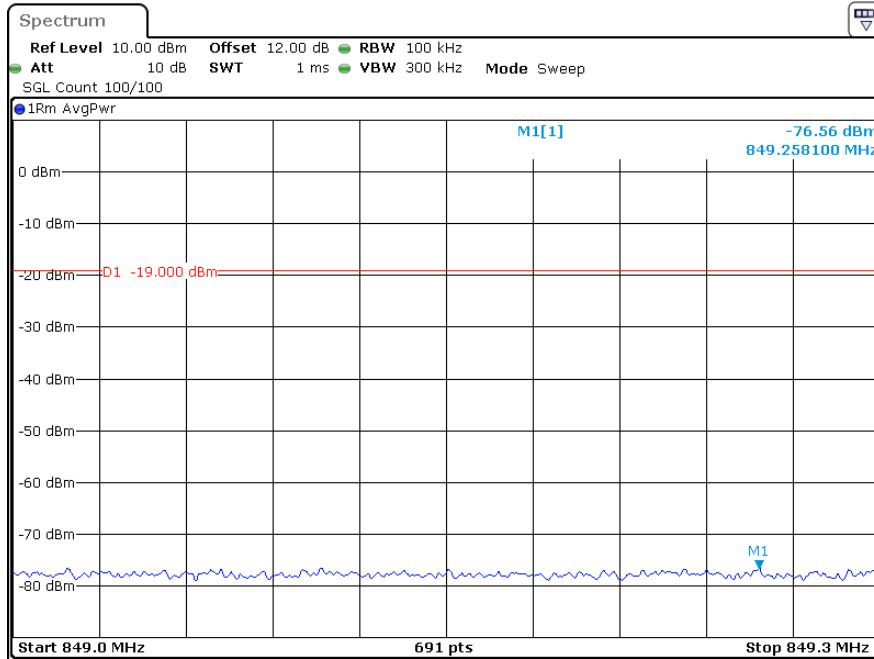

Cellular Band WCDMA Right Side Above AGC

ProjectNo.:SZ1231227-78770E Tester:Bruce Lin
Date: 20.JAN.2024 03:20:08