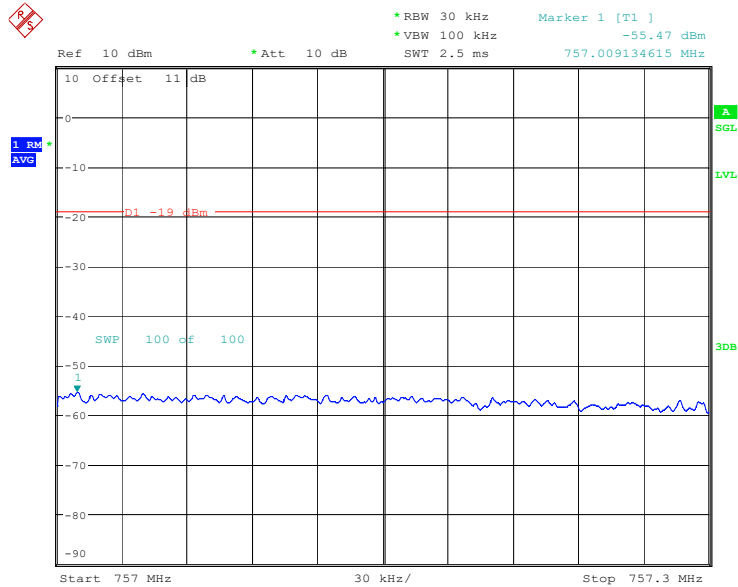

Upper 700MHz CDMA Right Side Above AGC

ProjectNo.:SZ1231227-78770E Tester:Bruce Lin
Date: 18.JAN.2024 20:47:07