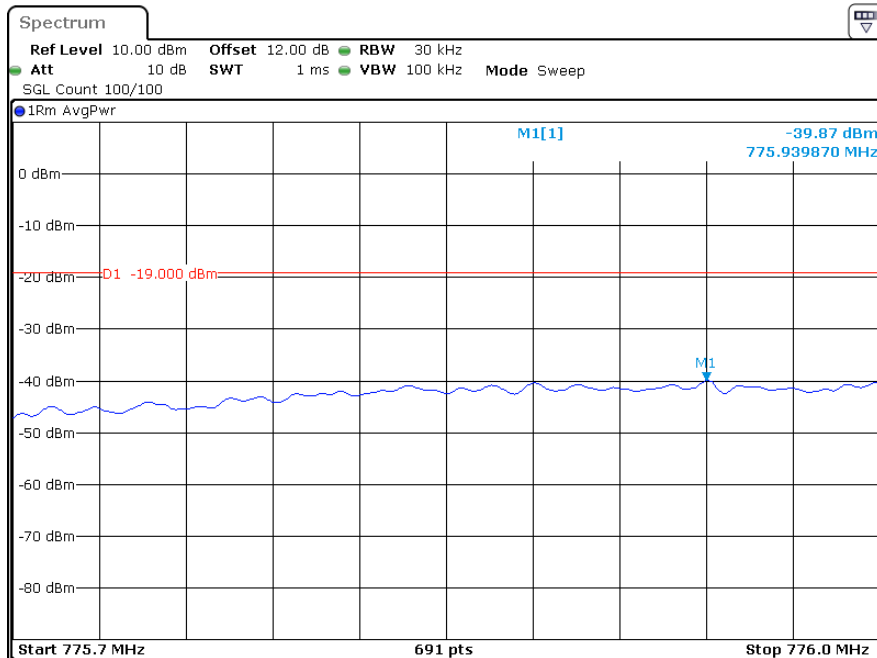

Upper 700MHz CDMA Left Side Above AGC

ProjectNo.:SZ1231227-78770E Tester:Bruce Lin
Date: 20.JAN.2024 03:10:11