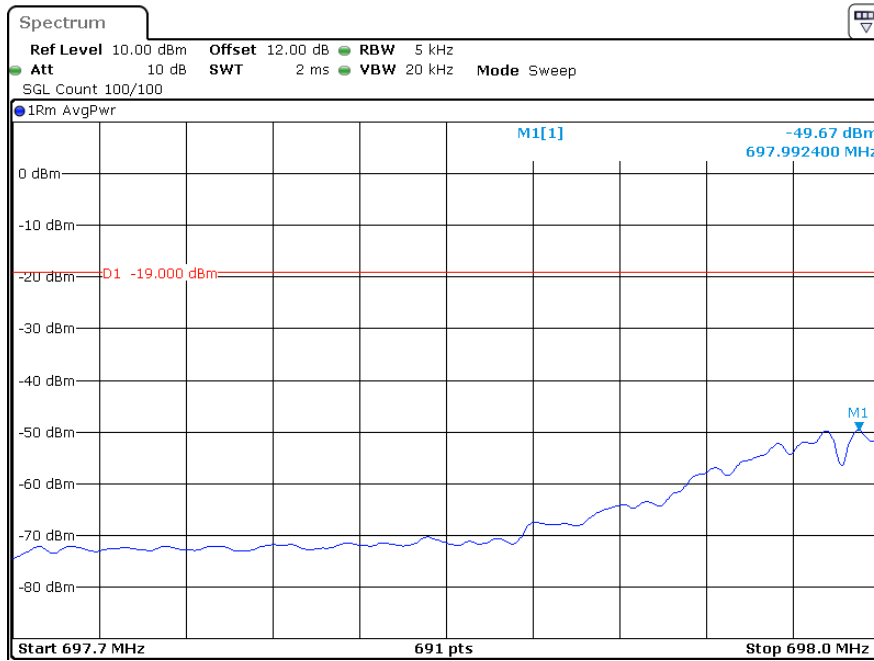

Uplink

Lower 700MHz GSM Left Side Pre-AGC

ProjectNo.:SZ1231227-78770E Tester:Bruce Lin  
Date: 20.JAN.2024 03:13:19

Lower 700MHz GSM Left Side Above AGC

ProjectNo.:SZ1231227-78770E Tester:Bruce Lin  
Date: 20.JAN.2024 03:13:31

### Lower 700MHz GSM Right Side Pre-AGC

ProjectNo.:SZ1231227-78770E Tester:Bruce Lin  
Date: 20.JAN.2024 03:13:45

### Lower 700MHz GSM Right Side Above AGC

ProjectNo.:SZ1231227-78770E Tester:Bruce Lin  
Date: 20.JAN.2024 03:13:57