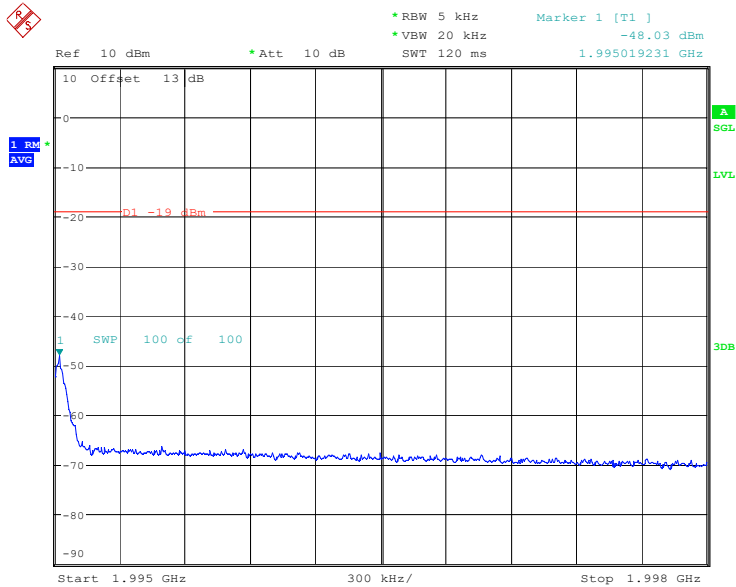

PCS Band GSM Right Side Above AGC

ProjectNo.:SZ1231227-78770E Tester:Bruce Lin
Date: 3.FEB.2024 00:50:30