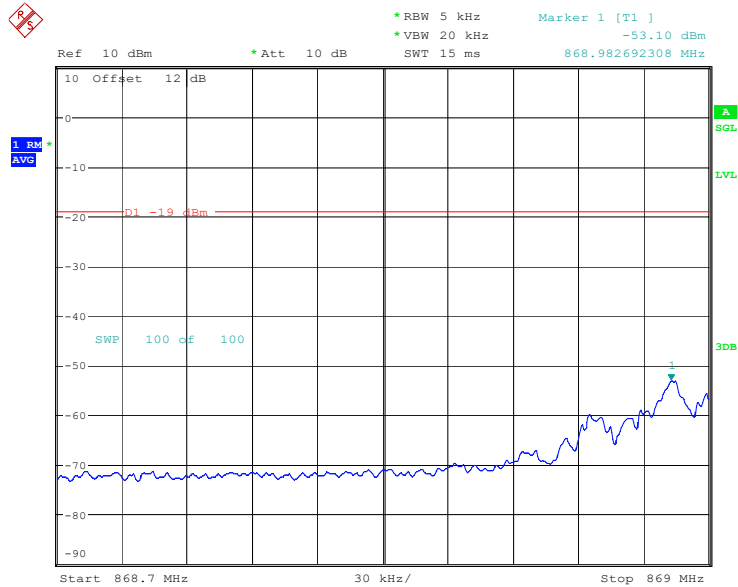

Cellular Band GSM Left Side Above AGC

ProjectNo.:SZ1231227-78770E Tester:Bruce Lin
Date: 18.JAN.2024 20:56:05