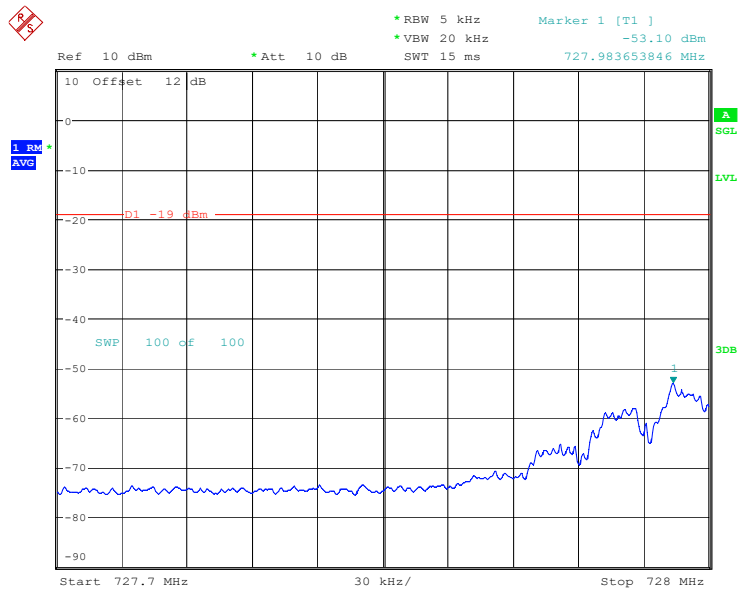

Downlink

Lower 700MHz GSM Left Side Pre-AGC

ProjectNo.:SZ1231227-78770E   Tester:Bruce Lin
Date: 18.JAN.2024   20:53:54