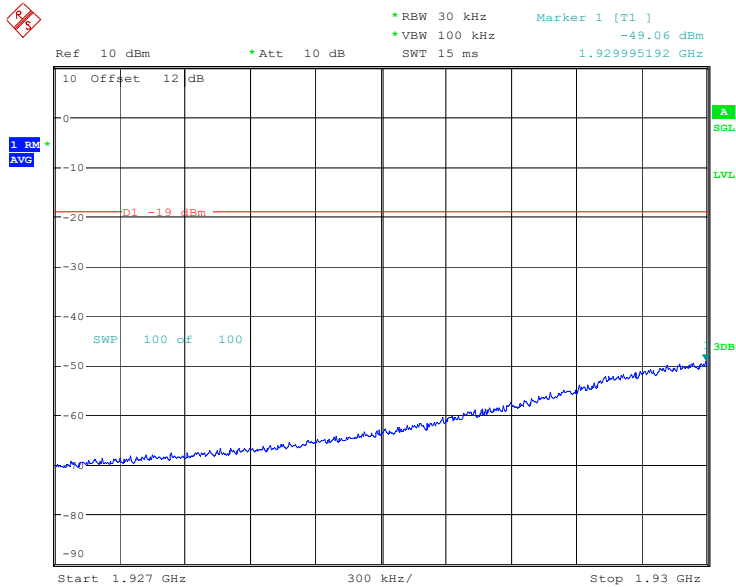

PCS Band CDMA Left Side Above AGC

ProjectNo.:SZ1231227-78770E Tester:Bruce Lin
Date: 18.JAN.2024 20:48:24