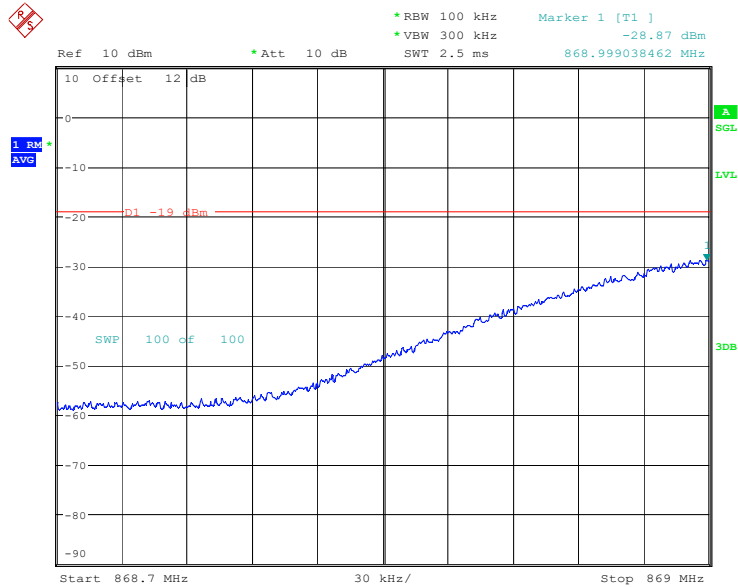

Cellular Band WCDMA Left Side Above AGC

ProjectNo.:SZ1231227-78770E Tester:Bruce Lin
Date: 18.JAN.2024 20:41:28