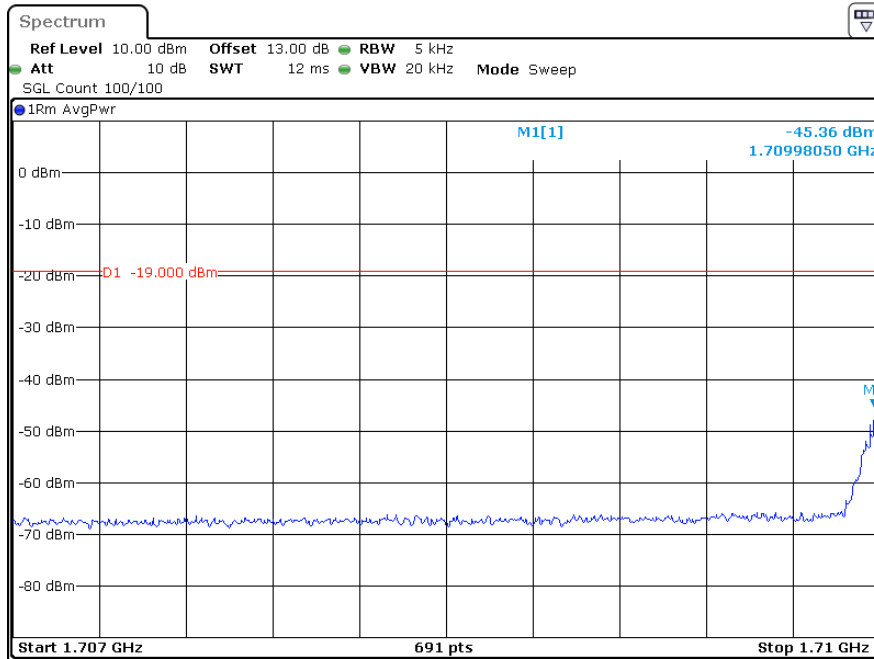

AWS Band GSM Left Side Pre-AGC

ProjectNo.:SZ1231227-78770E Tester:Bruce Lin
Date: 20.JAN.2024 03:16:55