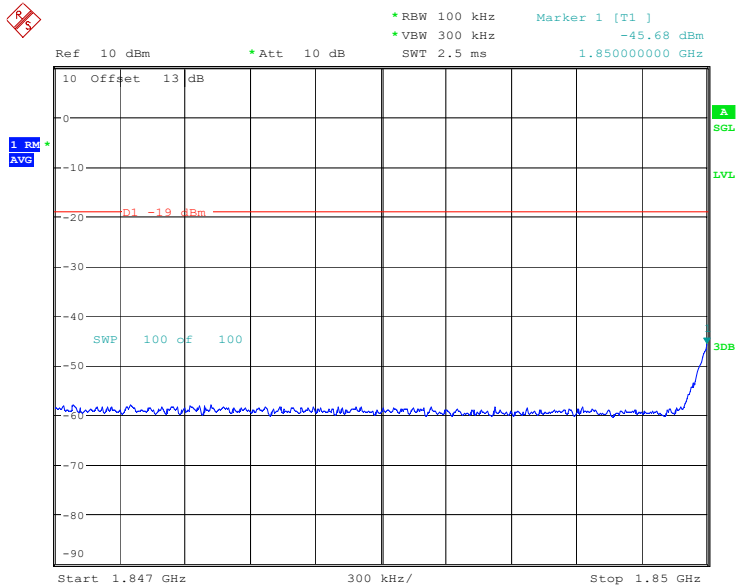

PCS Band WCDMA Left Side Above AGC

ProjectNo.:SZ1231227-78770E Tester:Bruce Lin
Date: 19.MAR.2024 20:33:54