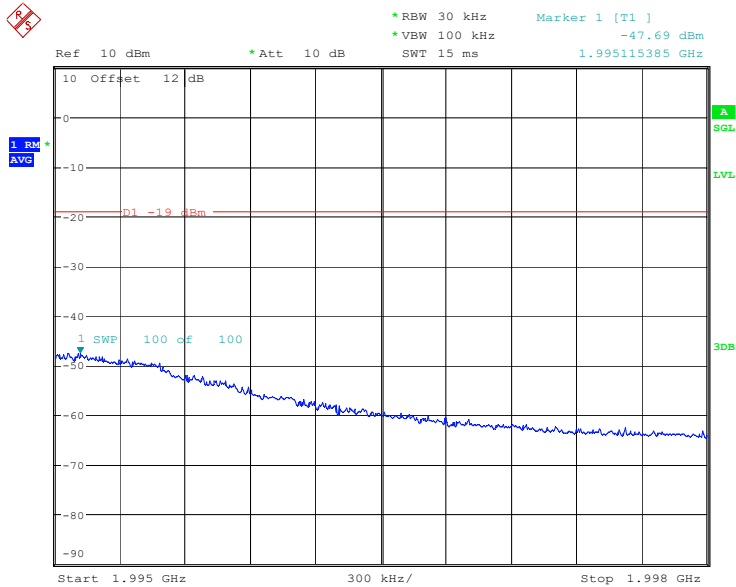

PCS Band CDMA Right Side Above AGC

ProjectNo.:SZ1231227-78770E Tester:Bruce Lin
Date: 18.JAN.2024 20:48:51