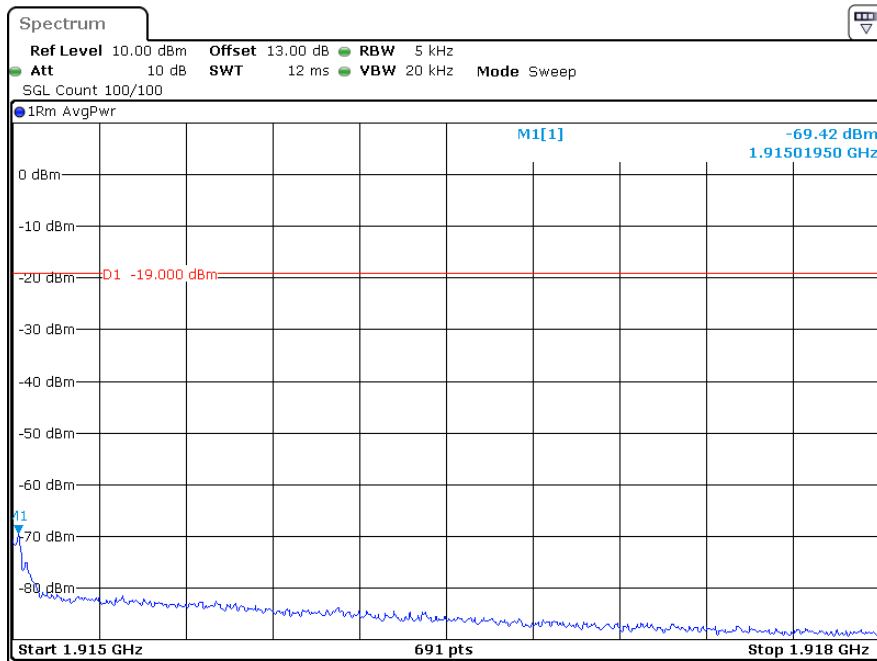

PCS Band GSM Right Side Pre-AGC

ProjectNo.:SZ1231227-78770E Tester:Bruce Lin
Date: 20.JAN.2024 03:16:25