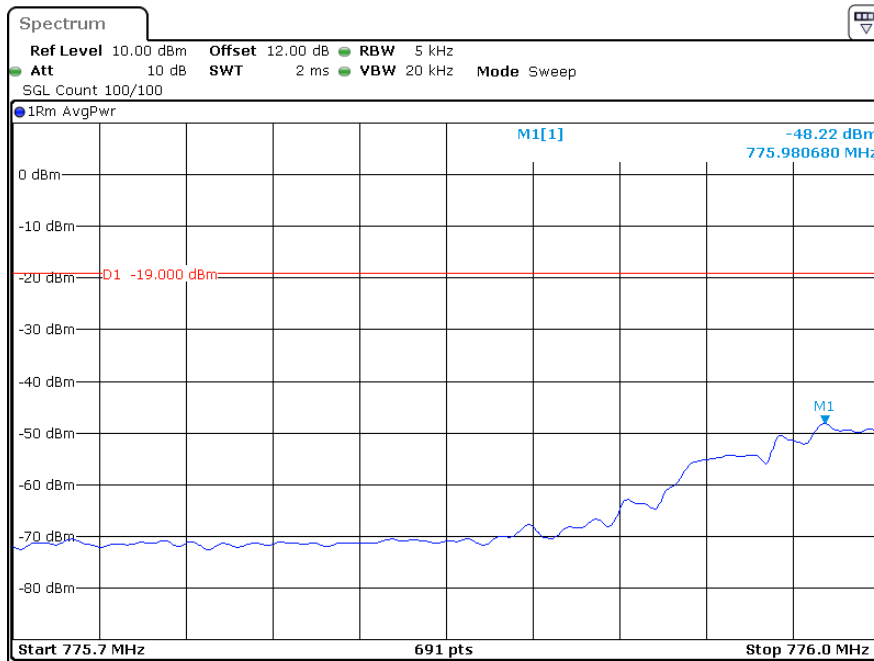

Upper 700MHz GSM Left Side Pre-AGC

ProjectNo.:SZ1231227-78770E Tester:Bruce Lin
Date: 20.JAN.2024 03:14:10