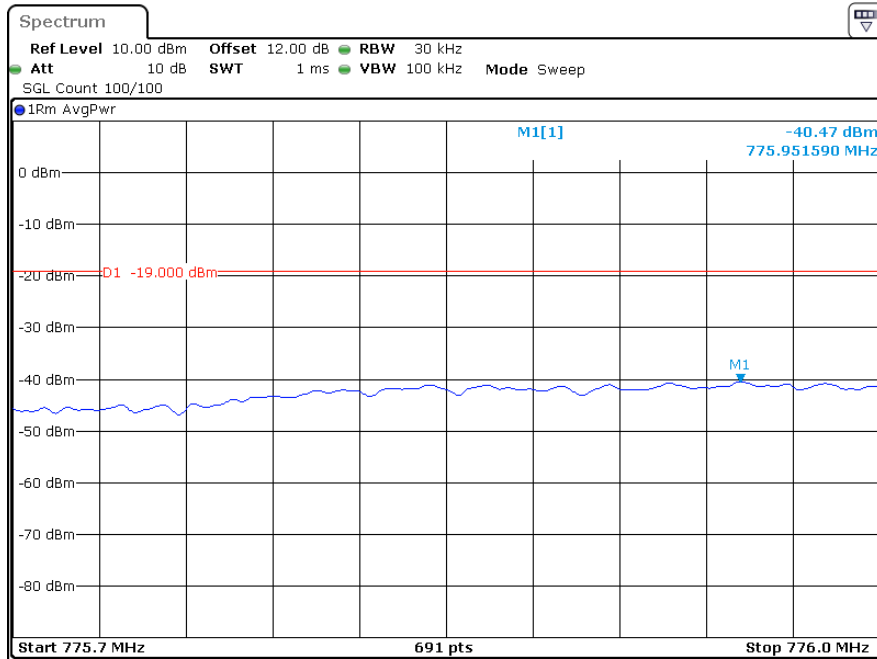

Upper 700MHz CDMA Left Side Pre-AGC

ProjectNo.:SZ1231227-78770E Tester:Bruce Lin
Date: 20.JAN.2024 03:09:58