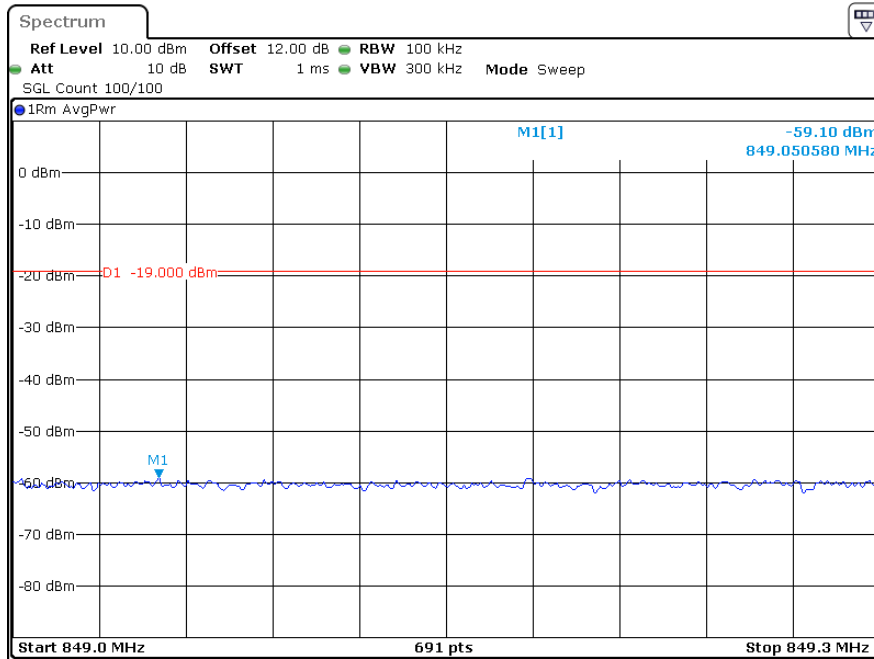

Cellular Band WCDMA Right Side Pre-AGC

ProjectNo.:SZ1231227-78770E Tester:Bruce Lin
Date: 20.JAN.2024 03:19:56