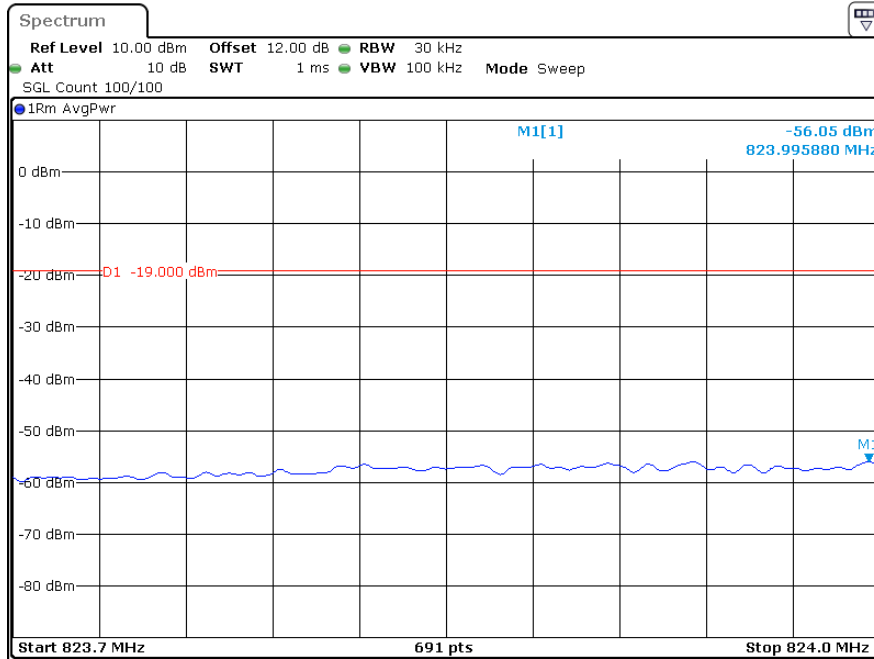

Cellular Band CDMA Left Side Above AGC

ProjectNo.:SZ1231227-78770E   Tester:Bruce Lin
Date: 20.JAN.2024   03:10:57