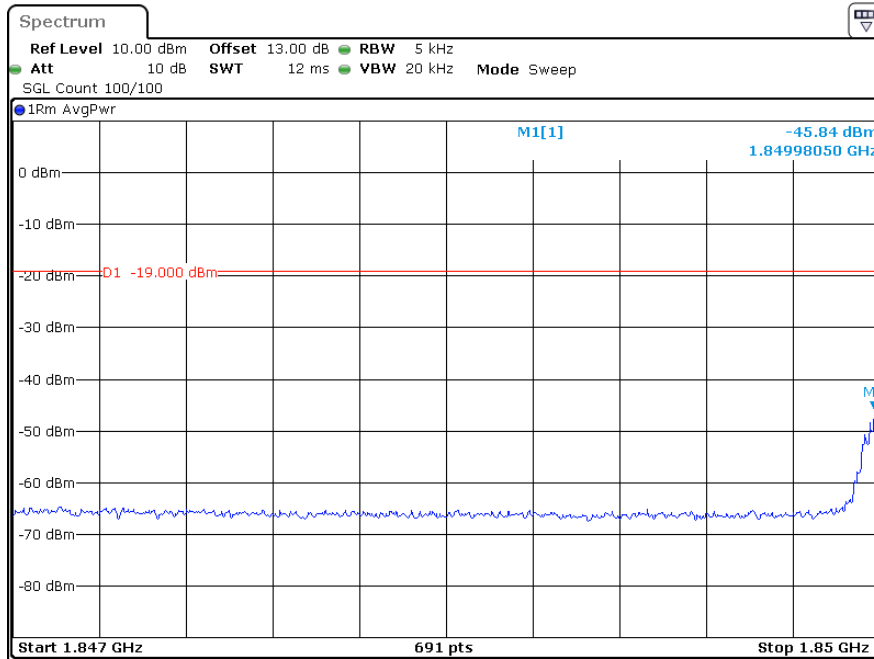

PCS Band GSM Left Side Pre-AGC

ProjectNo.:SZ1231227-78770E Tester:Bruce Lin
Date: 20.JAN.2024 03:15:54