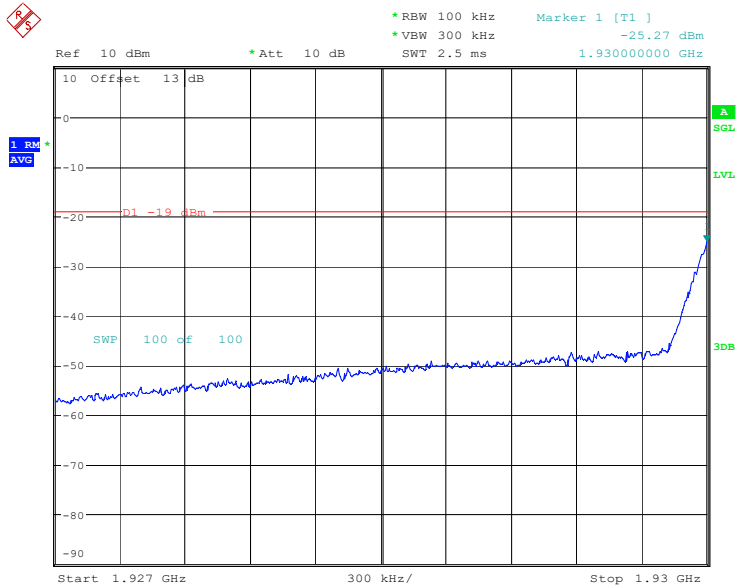

PCS Band WCDMA Left Side Above AGC

ProjectNo.:SZ1231227-78770E Tester:Bruce Lin
Date: 18.JAN.2024 20:42:18