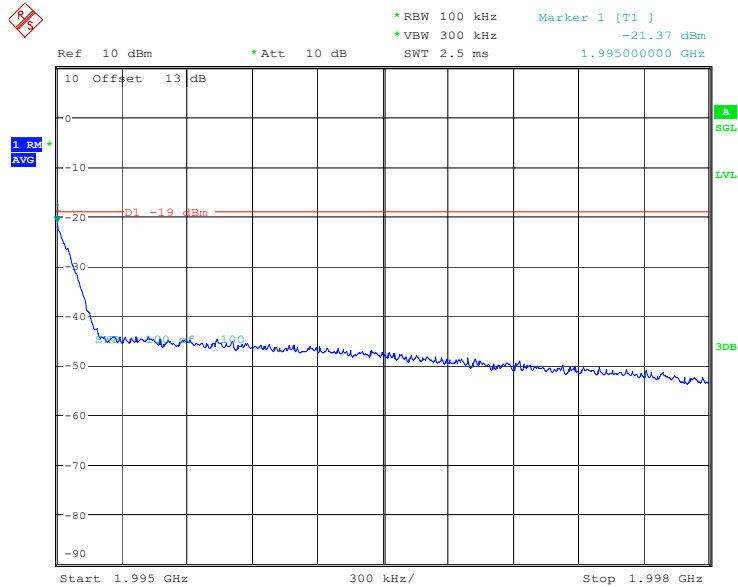

PCS Band WCDMA Right Side Above AGC

ProjectNo.:SZ1231227-78770E Tester:Bruce Lin
Date: 18.JAN.2024 20:42:43