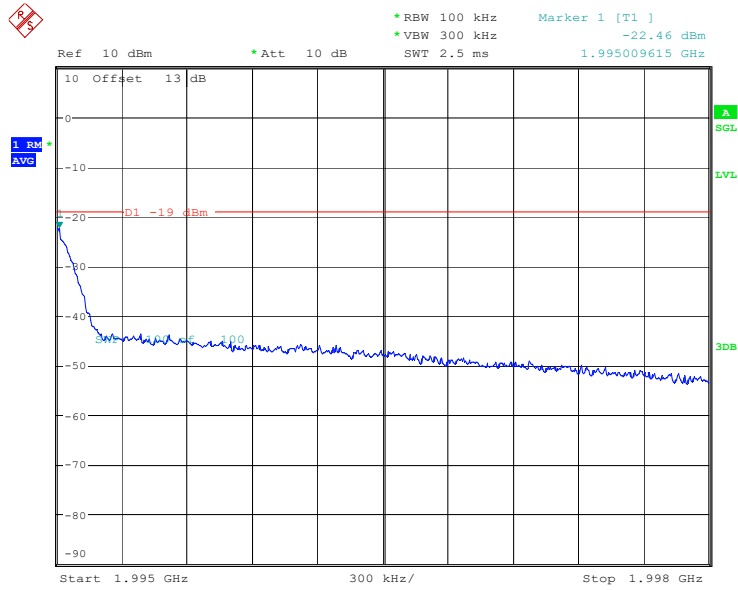

PCS Band WCDMA Right Side Pre-AGC

ProjectNo.:SZ1231227-78770E Tester:Bruce Lin
Date: 18.JAN.2024 20:42:30