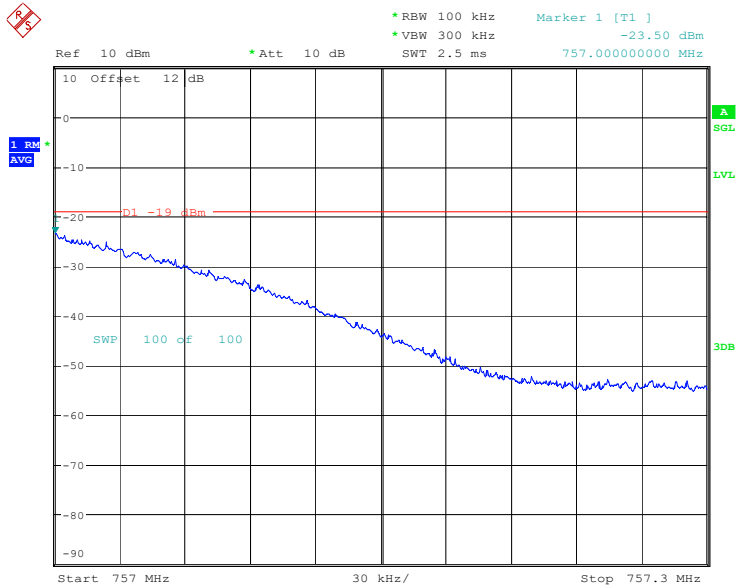

Upper 700MHz WCDMA Right Side Above AGC

ProjectNo.:SZ1231227-78770E Tester:Bruce Lin
Date: 18.JAN.2024 20:41:03