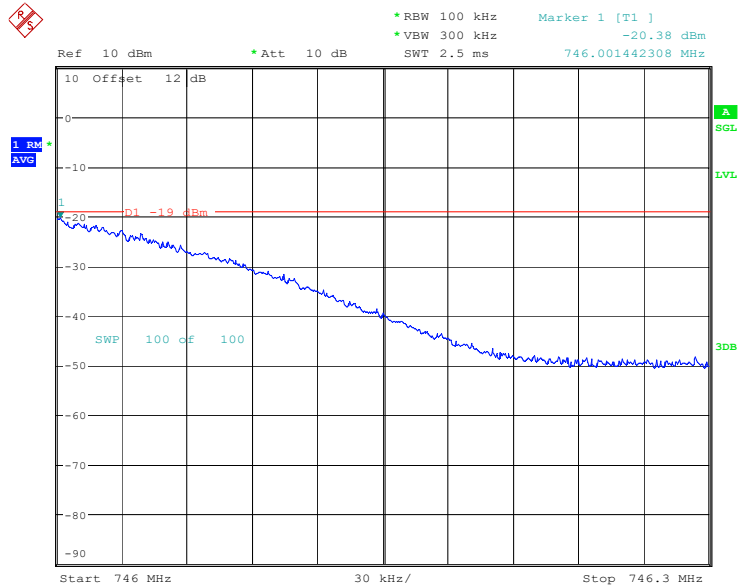

Lower 700MHz WCDMA Right Side Above AGC

ProjectNo.:SZ1231227-78770E Tester:Bruce Lin
Date: 18.JAN.2024 20:40:12