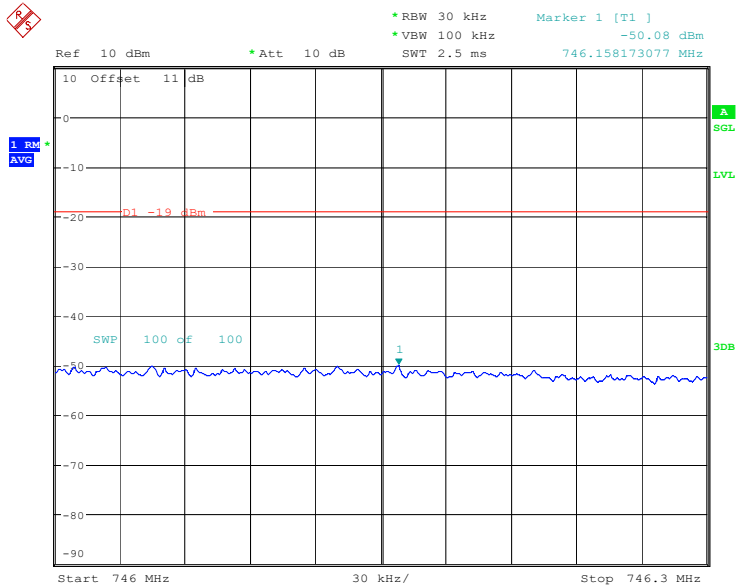

Lower 700MHz CDMA Right Side Above AGC

ProjectNo.:SZ1231227-78770E   Tester:Bruce Lin
Date: 18.JAN.2024   20:46:18