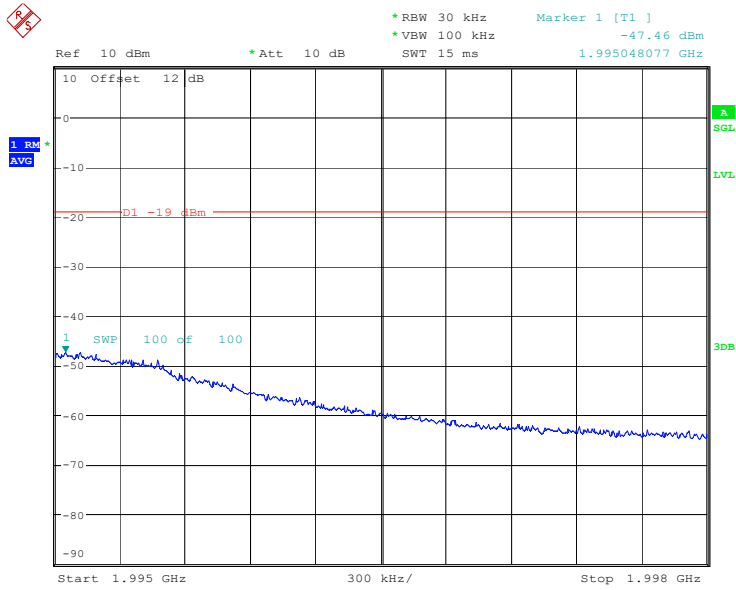

PCS Band CDMA Right Side Pre-AGC

ProjectNo.:SZ1231227-78770E Tester:Bruce Lin
Date: 18.JAN.2024 20:48:39