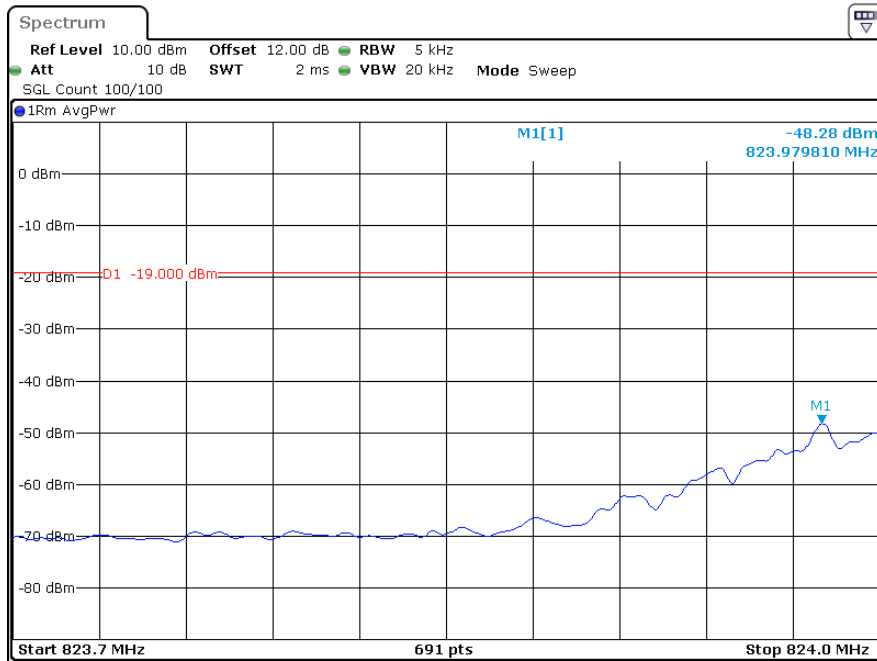

Cellular Band GSM Left Side Above AGC

ProjectNo.:SZ1231227-78770E Tester:Bruce Lin
Date: 20.JAN.2024 03:15:13