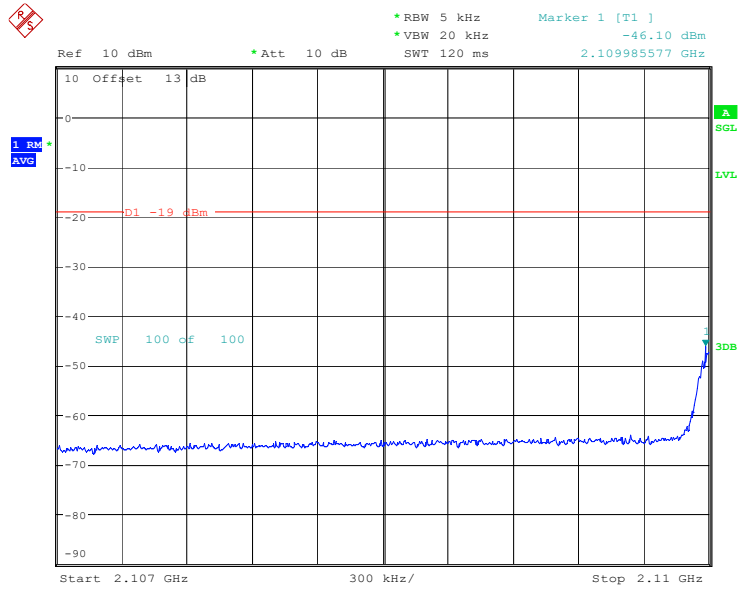

AWS Band GSM Left Side Pre-AGC

ProjectNo.:SZ1231227-78770E Tester:Bruce Lin
Date: 3.FEB.2024 00:50:58