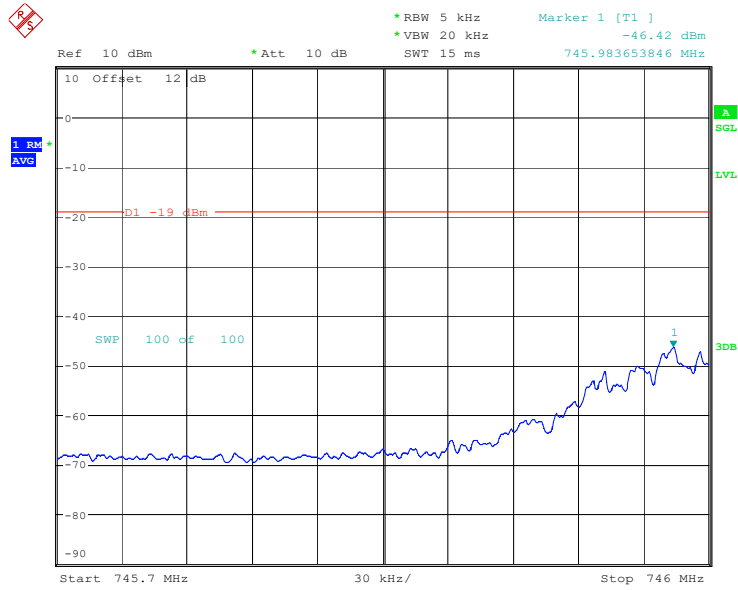

Upper 700MHz GSM Left Side Pre-AGC

ProjectNo.:SZ1231227-78770E Tester:Bruce Lin
Date: 18.JAN.2024 20:54:55