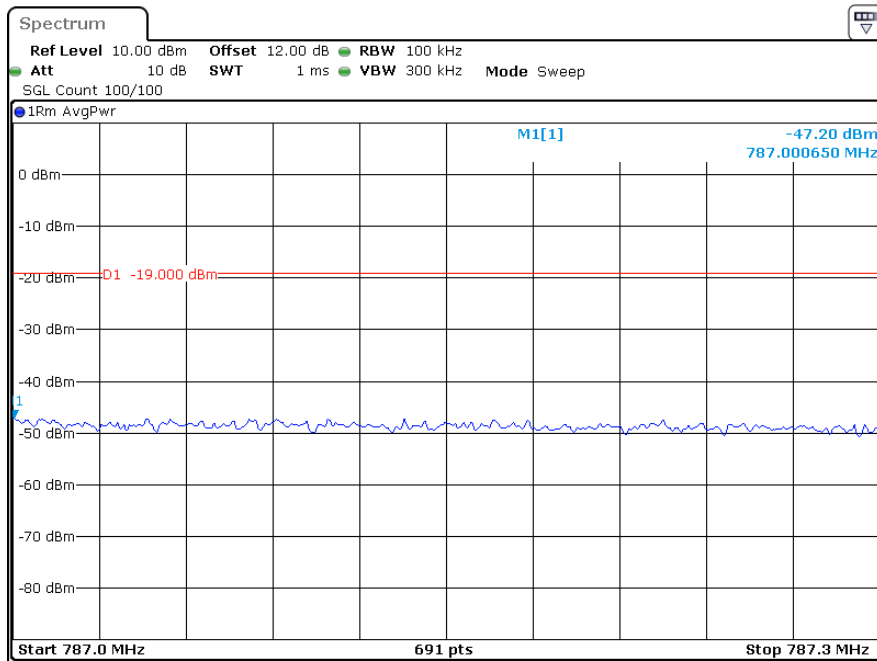

Upper 700MHz WCDMA Right Side Pre-AGC

ProjectNo.:SZ1231227-78770E Tester:Bruce Lin
Date: 20.JAN.2024 03:19:10