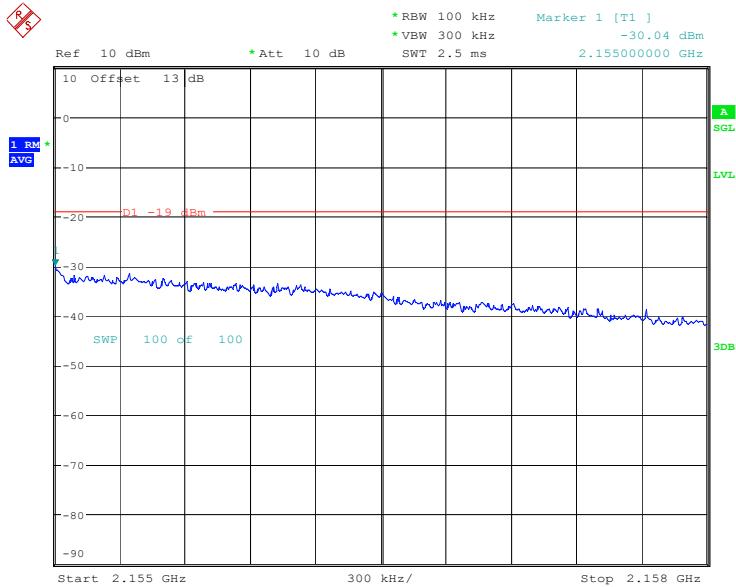

AWS Band WCDMA Right Side Above AGC

ProjectNo.:SZ1231227-78770E Tester:Bruce Lin
Date: 18.JAN.2024 20:45:17