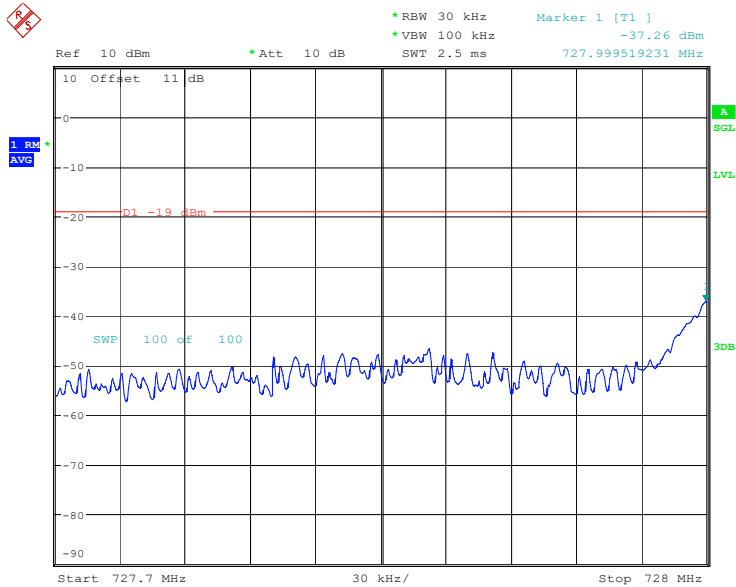

Lower 700MHz CDMA Left Side Above AGC

ProjectNo.:SZ1231227-78770E   Tester:Bruce Lin
Date: 18.JAN.2024   20:45:51