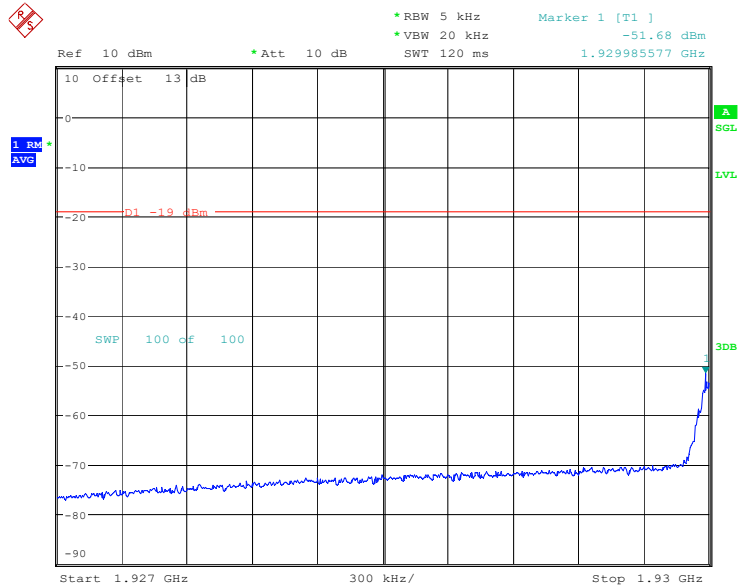

PCS Band GSM Left Side Above AGC

ProjectNo.:SZ1231227-78770E Tester:Bruce Lin
Date: 3.FEB.2024 00:49:32