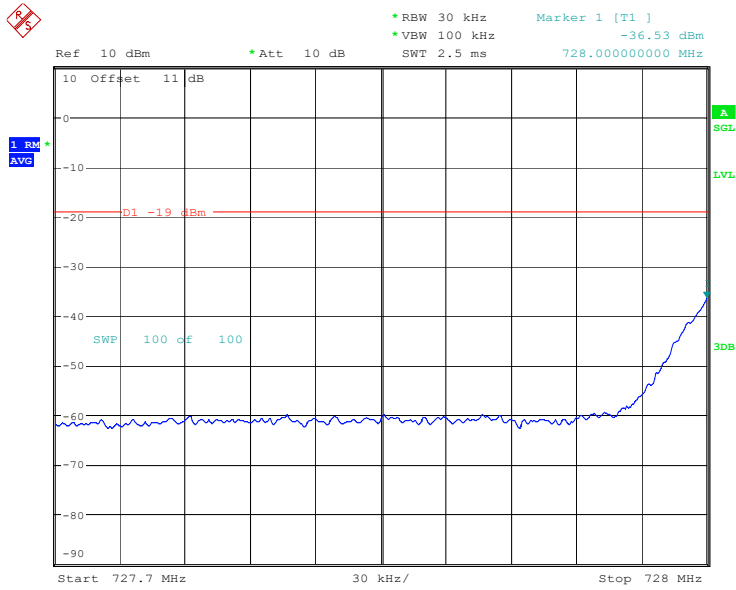

Lower 700MHz CDMA Left Side Pre-AGC

ProjectNo.:SZ1231227-78770E   Tester:Bruce Lin
Date: 18.JAN.2024   20:45:39