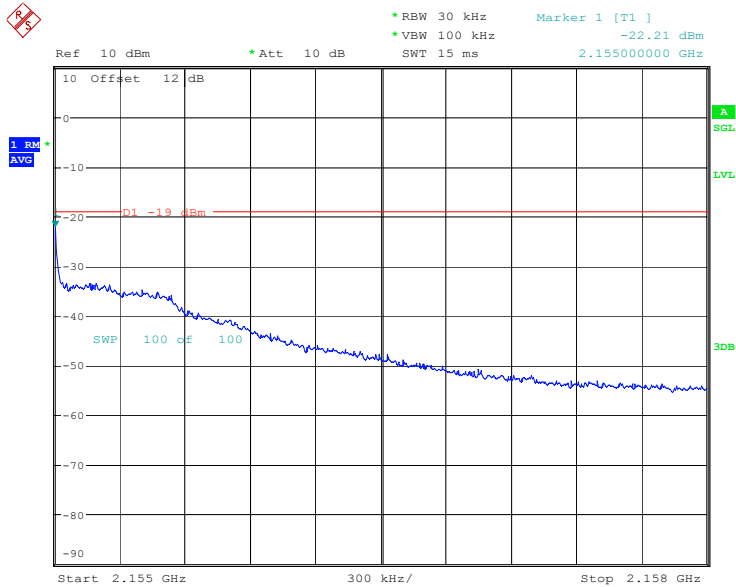

AWS Band CDMA Right Side Above AGC

ProjectNo.:SZ1231227-78770E Tester:Bruce Lin
Date: 19.MAR.2024 20:29:15