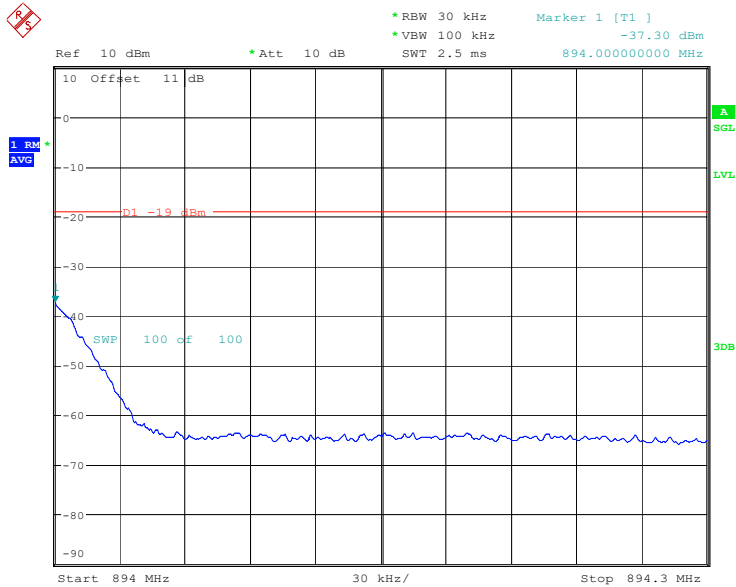

Cellular Band CDMA Right Side Above AGC

ProjectNo.:SZ1231227-78770E Tester:Bruce Lin
Date: 19.MAR.2024 20:26:57