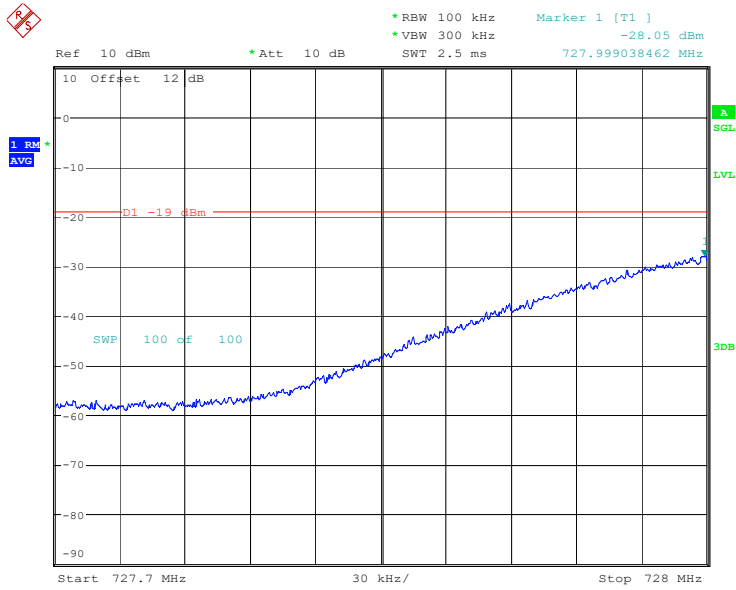

Lower 700MHz WCDMA Left Side Pre-AGC

ProjectNo.:SZ1231227-78770E Tester:Bruce Lin
Date: 18.JAN.2024 20:39:33