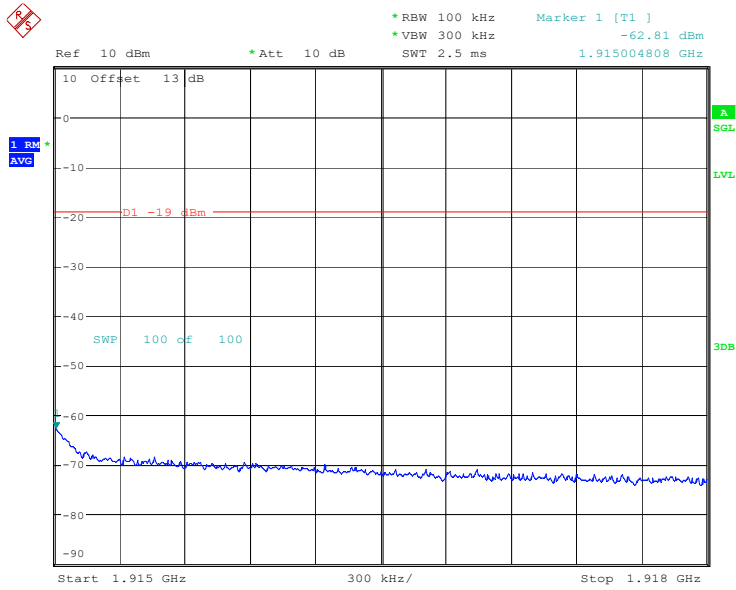

PCS Band WCDMA Right Side Pre-AGC

ProjectNo.:SZ1231227-78770E Tester:Bruce Lin
Date: 19.MAR.2024 20:37:54