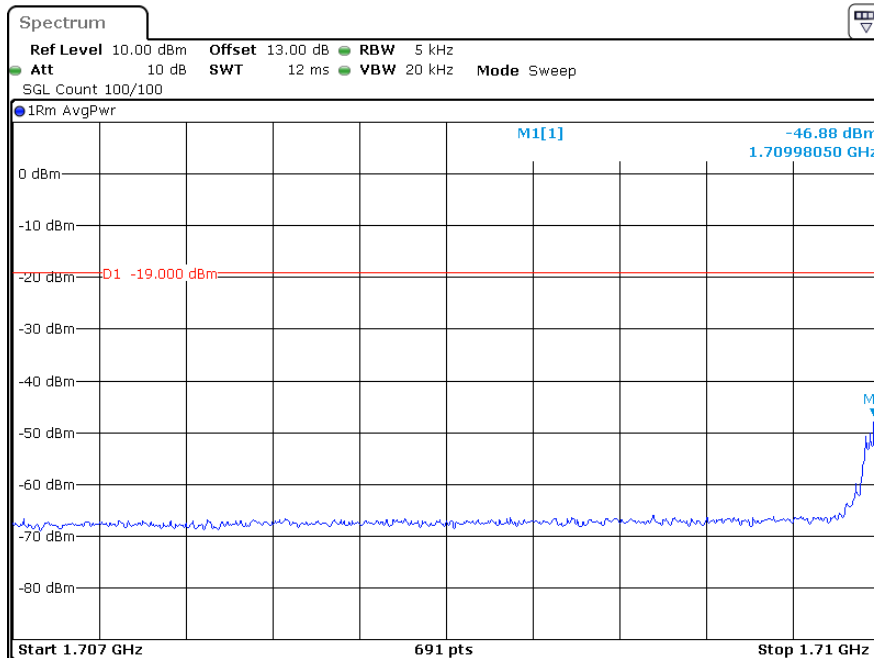

AWS Band GSM Left Side Above AGC

ProjectNo.:SZ1231227-78770E Tester:Bruce Lin
Date: 20.JAN.2024 03:17:12