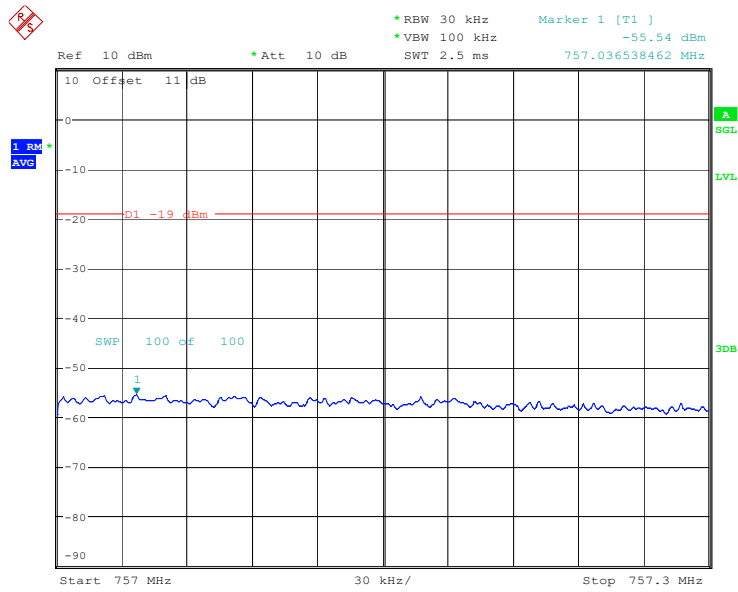

Upper 700MHz CDMA Right Side Pre-AGC

ProjectNo.:SZ1231227-78770E Tester:Bruce Lin
Date: 18.JAN.2024 20:46:56