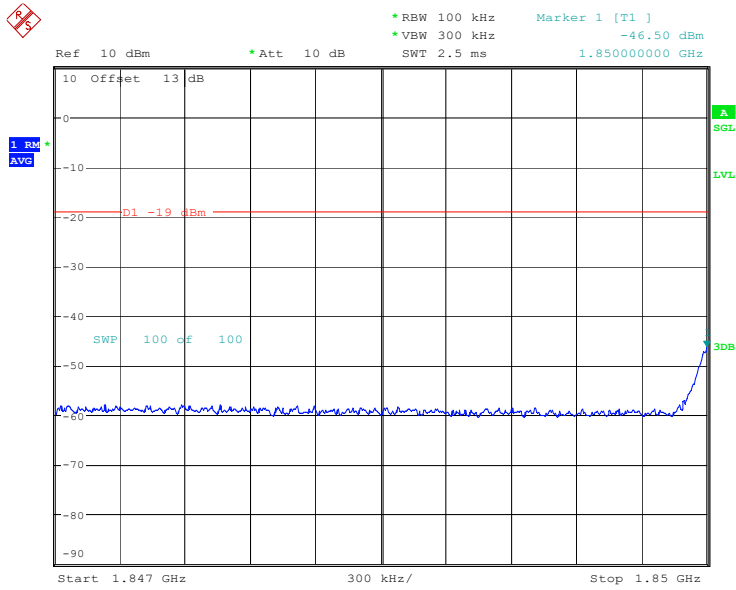

PCS Band WCDMA Left Side Pre-AGC

ProjectNo.:SZ1231227-78770E Tester:Bruce Lin
Date: 19.MAR.2024 20:33:41