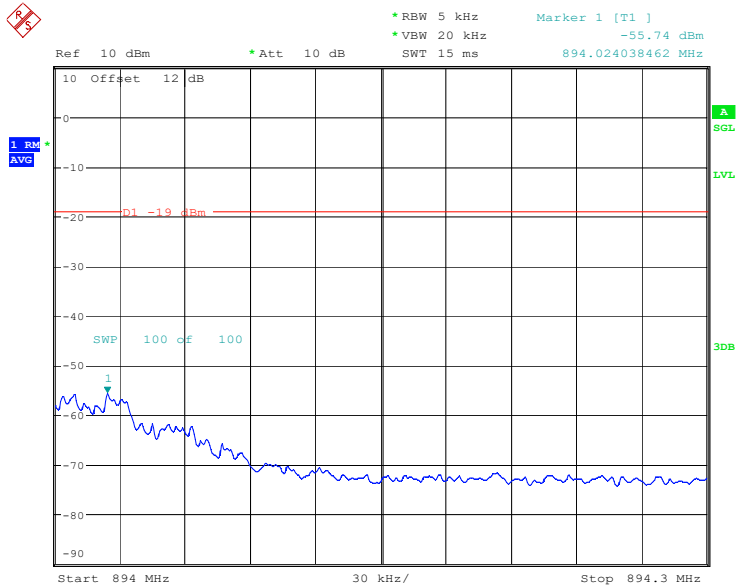

Cellular Band GSM Right Side Above AGC

ProjectNo.:SZ1231227-78770E Tester:Bruce Lin
Date: 18.JAN.2024 20:56:32