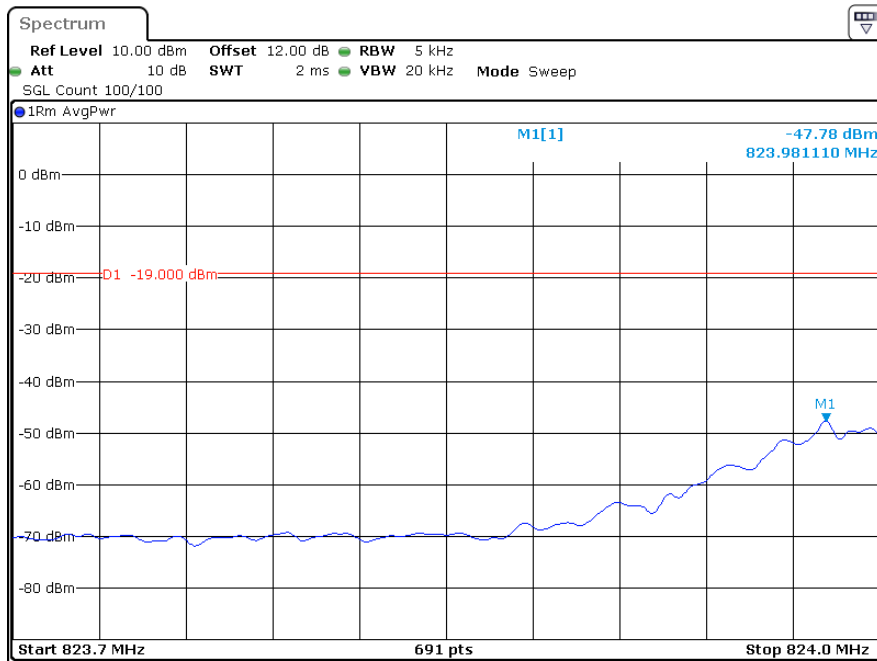

Cellular Band GSM Left Side Pre-AGC

ProjectNo.:SZ1231227-78770E Tester:Bruce Lin
Date: 20.JAN.2024 03:15:01