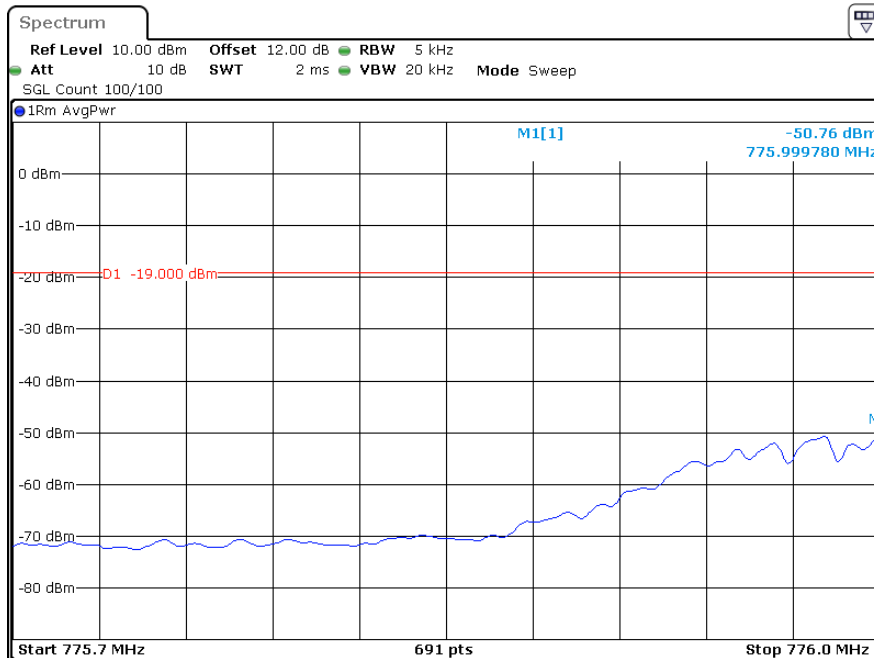

Upper 700MHz GSM Left Side Above AGC

ProjectNo.:SZ1231227-78770E Tester:Bruce Lin
Date: 20.JAN.2024 03:14:24