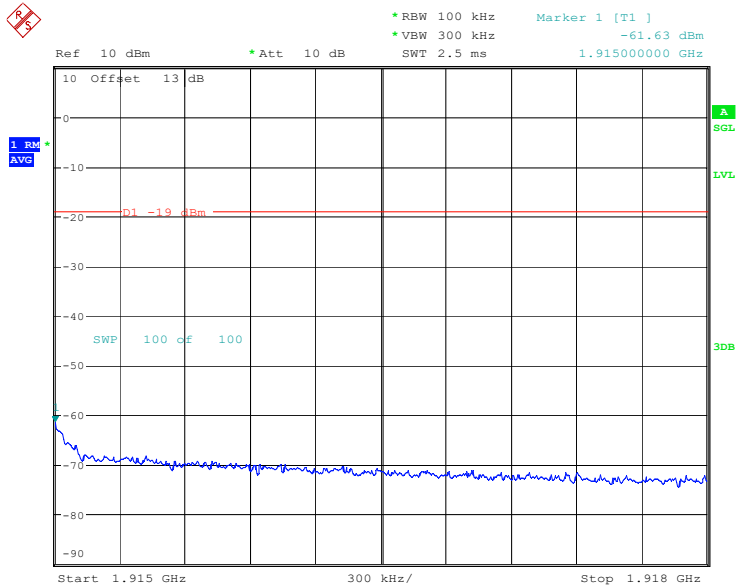

PCS Band WCDMA Right Side Above AGC

ProjectNo.:SZ1231227-78770E Tester:Bruce Lin
Date: 19.MAR.2024 20:38:06