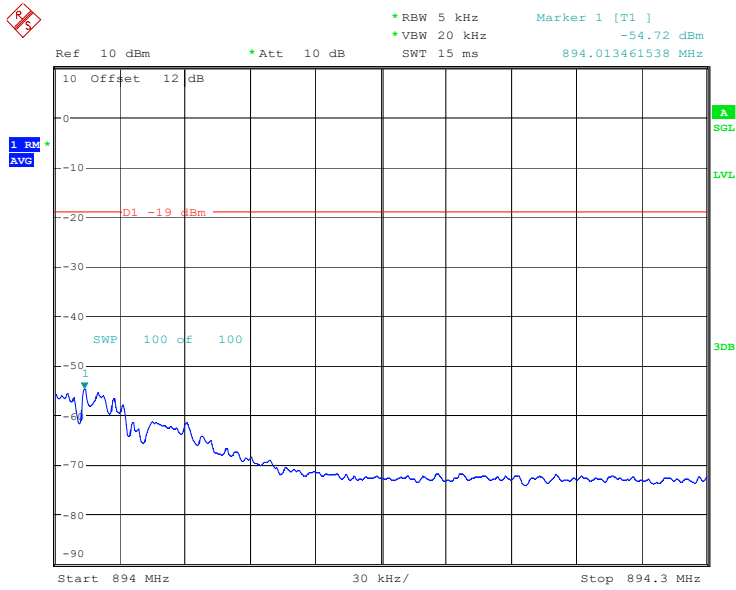

Cellular Band GSM Right Side Pre-AGC

ProjectNo.:SZ1231227-78770E Tester:Bruce Lin
Date: 18.JAN.2024 20:56:17