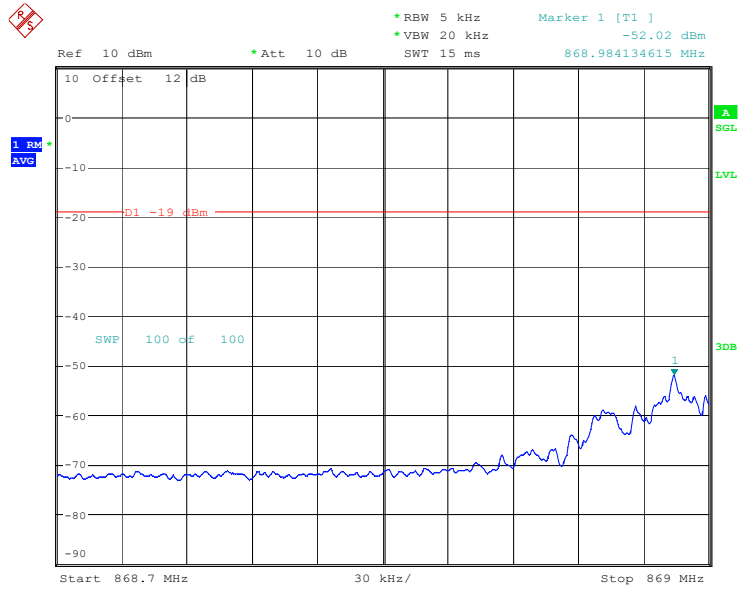

### Cellular Band GSM Left Side Pre-AGC

ProjectNo.:SZ1231227-78770E Tester:Bruce Lin  
Date: 18.JAN.2024 20:55:50