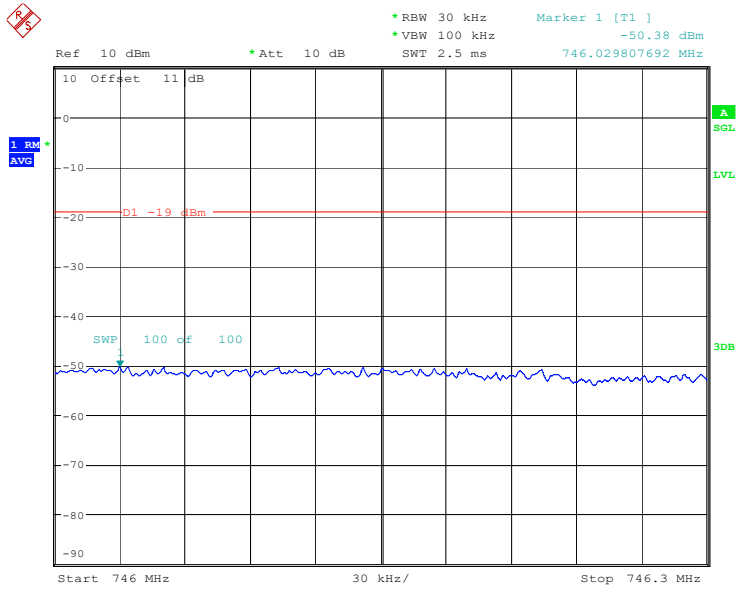

Lower 700MHz CDMA Right Side Pre-AGC

ProjectNo.:SZ1231227-78770E   Tester:Bruce Lin
Date: 18.JAN.2024   20:46:04