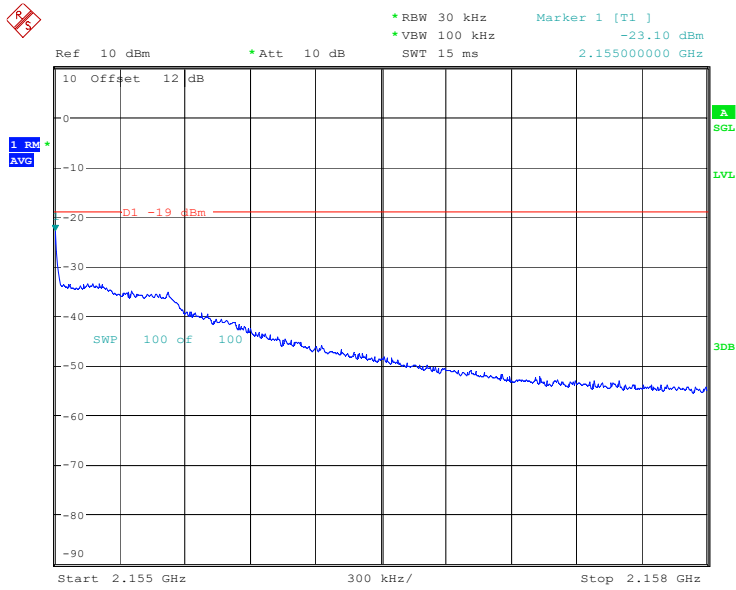

AWS Band CDMA Right Side Pre-AGC

ProjectNo.:SZ1231227-78770E Tester:Bruce Lin
Date: 19.MAR.2024 20:28:58