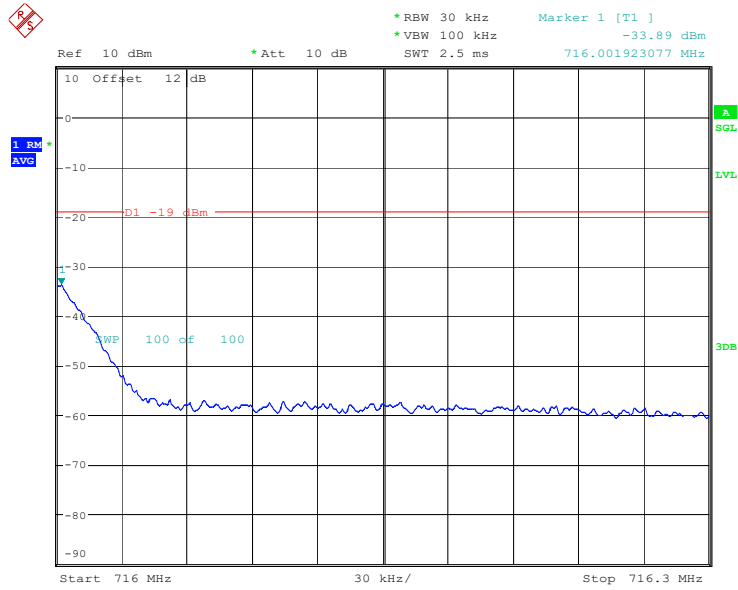

Lower 700MHz CDMA Right Side Pre-AGC

ProjectNo.:SZ1231227-78770E   Tester:Bruce Lin
Date: 19.MAR.2024   20:32:28