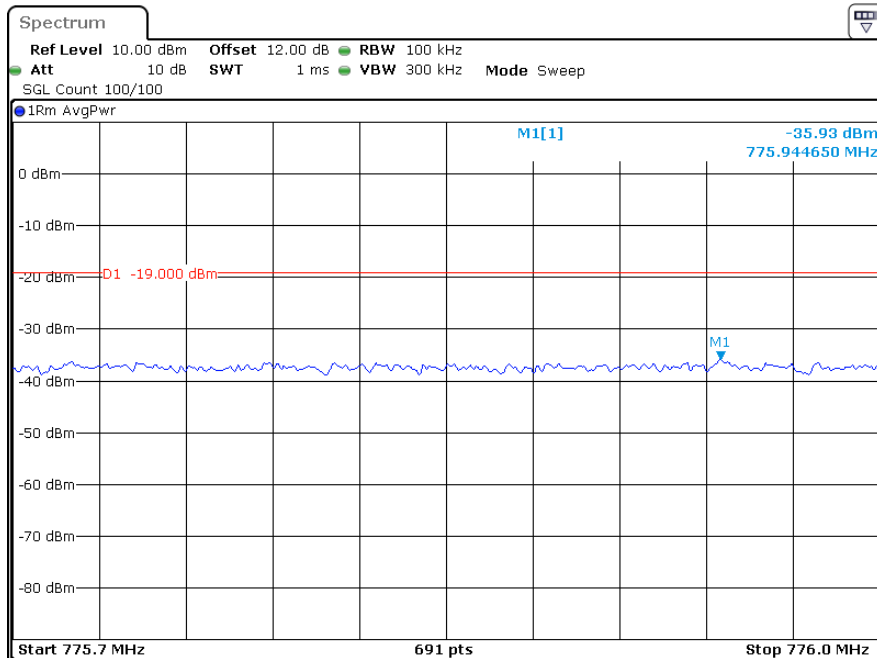

Upper 700MHz WCDMA Left Side Above AGC

ProjectNo.:SZ1231227-78770E Tester:Bruce Lin
Date: 20.JAN.2024 03:18:58