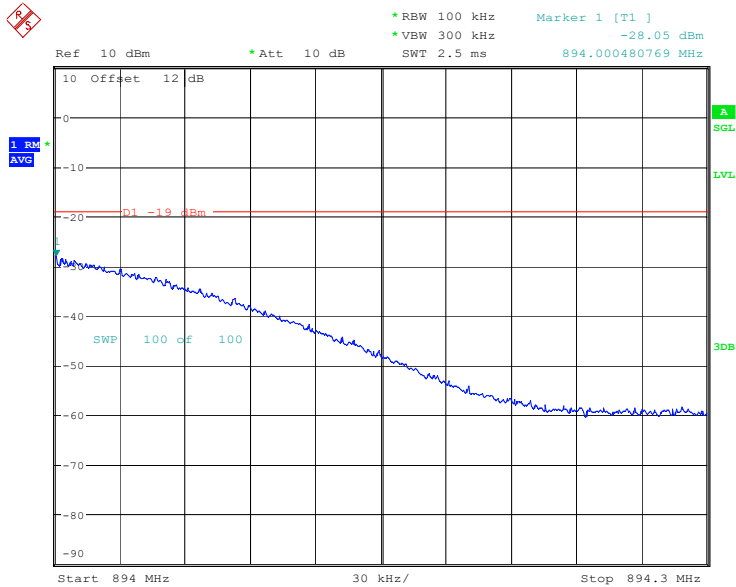

Cellular Band WCDMA Right Side Above AGC

ProjectNo.:SZ1231227-78770E Tester:Bruce Lin
Date: 18.JAN.2024 20:41:52