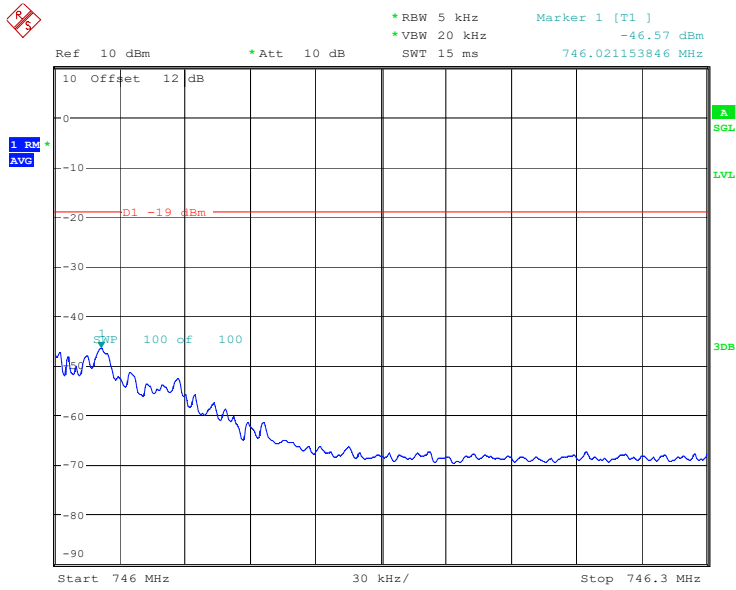

Lower 700MHz GSM Right Side Pre-AGC

ProjectNo.:SZ1231227-78770E Tester:Bruce Lin
Date: 18.JAN.2024 20:54:24