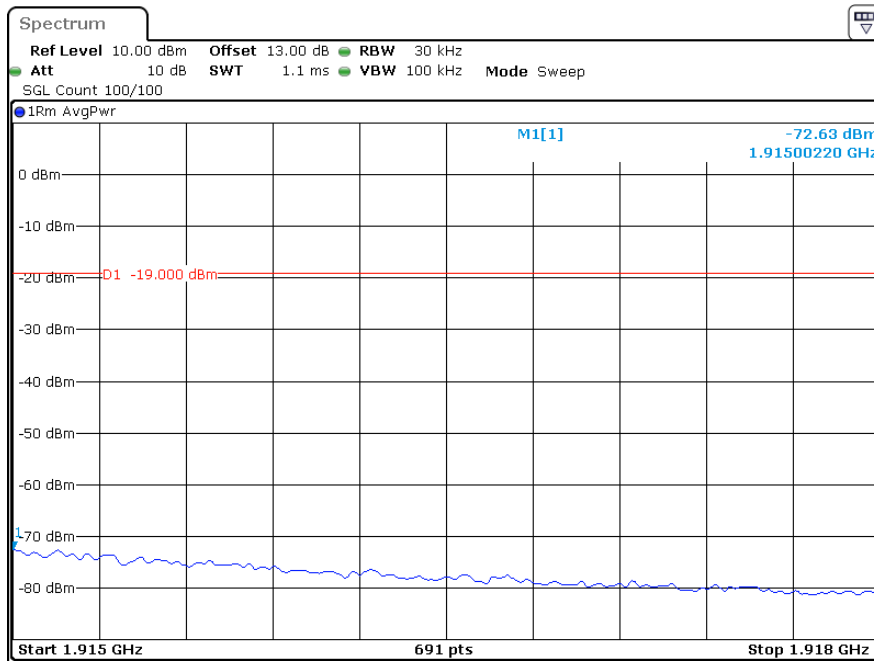

PCS Band CDMA Right Side Pre-AGC

ProjectNo.:SZ1231227-78770E Tester:Bruce Lin
Date: 20.JAN.2024 03:11:56