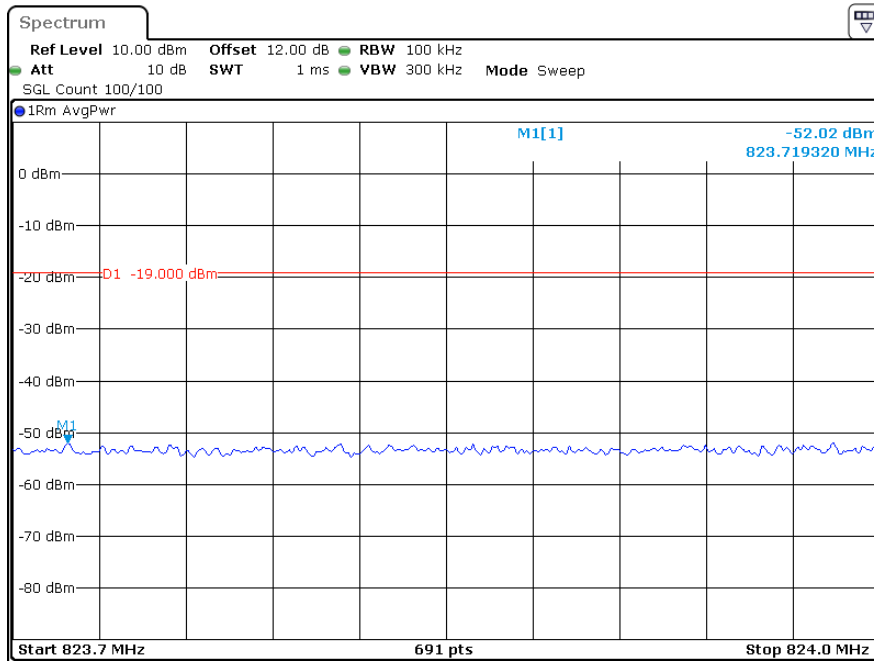

Cellular Band WCDMA Left Side Above AGC

ProjectNo.:SZ1231227-78770E Tester:Bruce Lin
Date: 20.JAN.2024 03:19:45