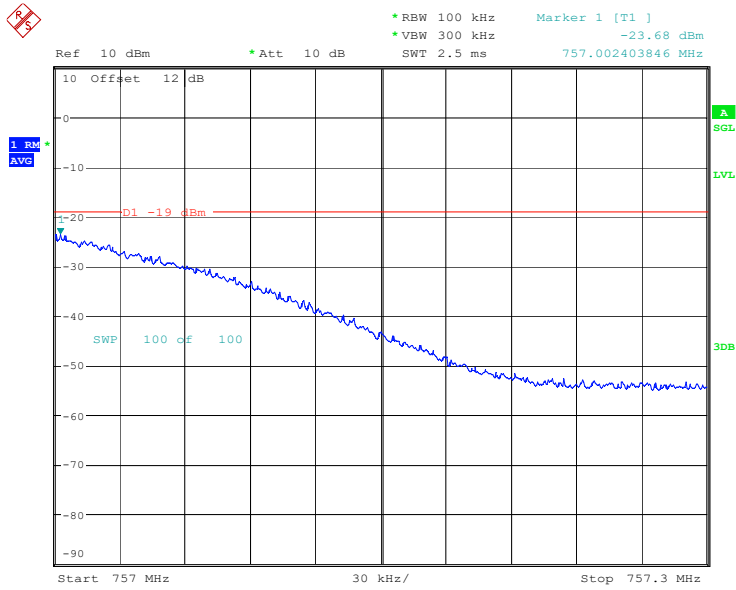

Upper 700MHz WCDMA Right Side Pre-AGC

ProjectNo.:SZ1231227-78770E Tester:Bruce Lin
Date: 18.JAN.2024 20:40:49