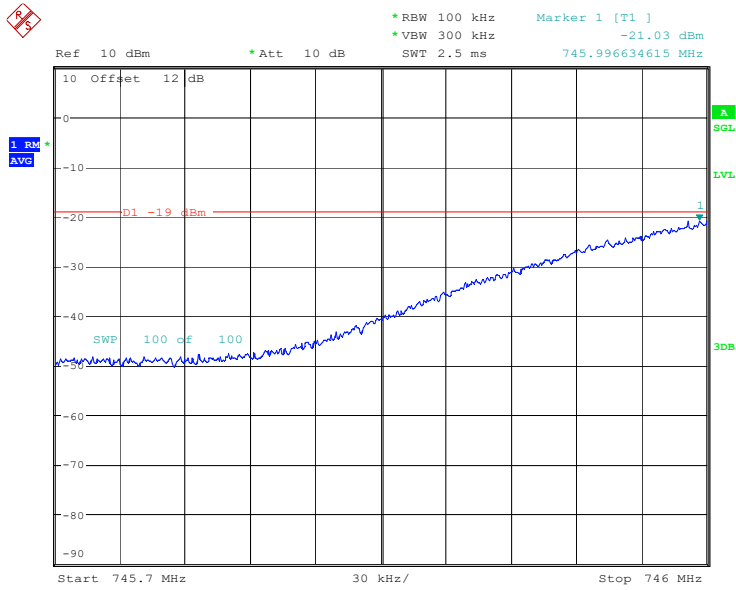

Upper 700MHz WCDMA Left Side Pre-AGC

ProjectNo.:SZ1231227-78770E Tester:Bruce Lin
Date: 18.JAN.2024 20:40:25