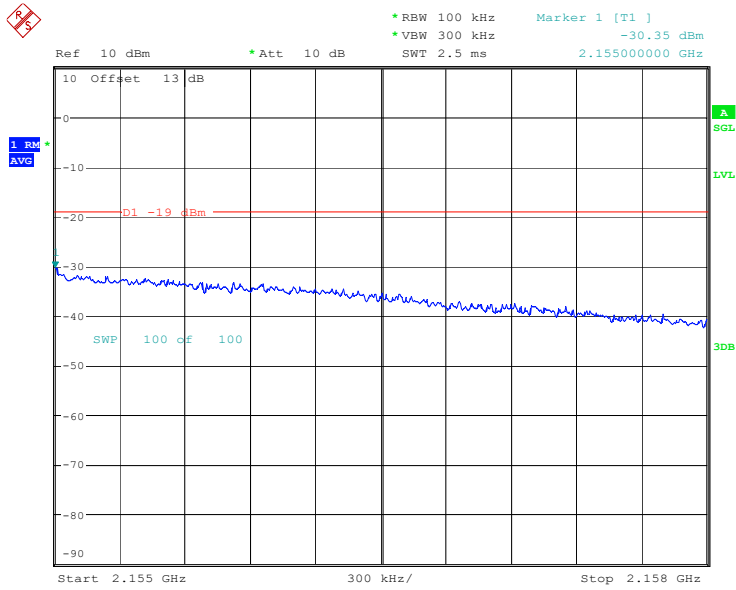

AWS Band WCDMA Right Side Pre-AGC

ProjectNo.:SZ1231227-78770E Tester:Bruce Lin
Date: 18.JAN.2024 20:45:03