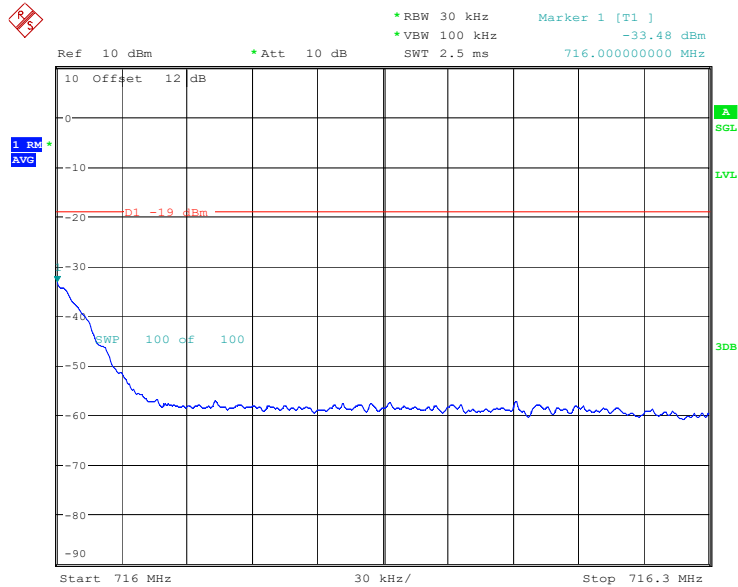

### Lower 700MHz CDMA Left Side Pre-AGC

ProjectNo.:SZ1231227-78770E Tester:Bruce Lin  
Date: 19.MAR.2024 20:32:02

### Lower 700MHz CDMA Left Side Above AGC

ProjectNo.:SZ1231227-78770E Tester:Bruce Lin  
Date: 19.MAR.2024 20:32:15

### Lower 700MHz CDMA Right Side Pre-AGC

ProjectNo.:SZ1231227-78770E    Tester:Bruce Lin  
Date: 19.MAR.2024    20:32:28

### Lower 700MHz CDMA Right Side Above AGC

ProjectNo.:SZ1231227-78770E    Tester:Bruce Lin  
Date: 19.MAR.2024    20:32:41