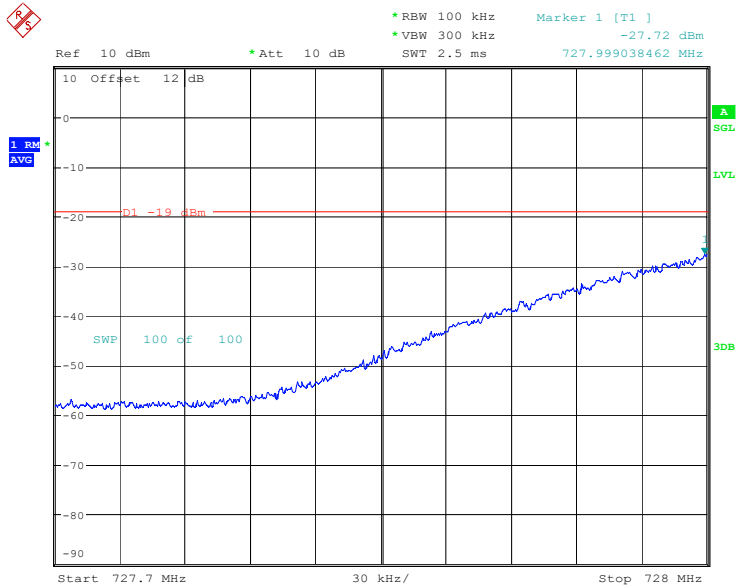

Lower 700MHz WCDMA Left Side Above AGC

ProjectNo.:SZ1231227-78770E Tester:Bruce Lin
Date: 18.JAN.2024 20:39:45