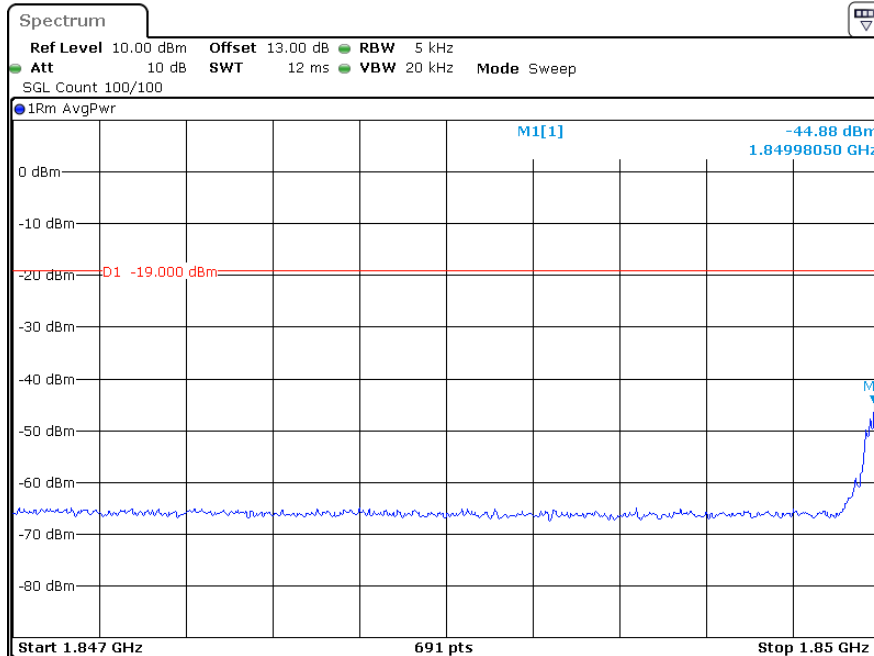

PCS Band GSM Left Side Above AGC

ProjectNo.:SZ1231227-78770E Tester:Bruce Lin
Date: 20.JAN.2024 03:16:09