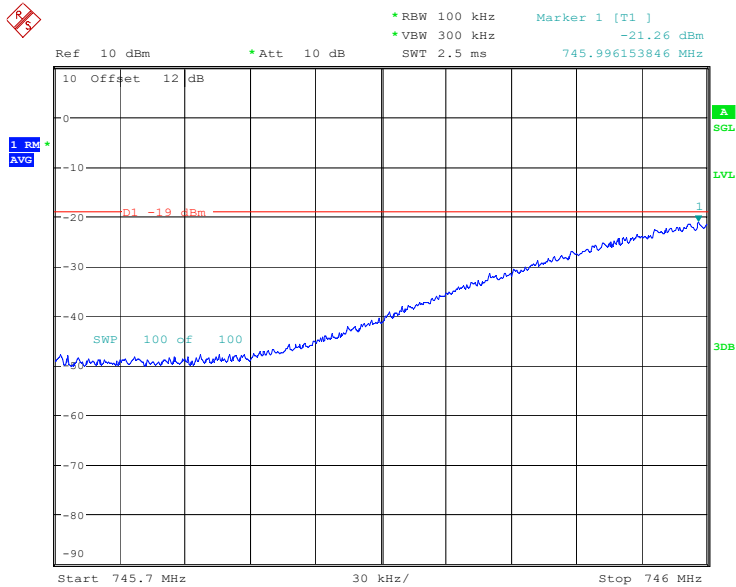

Upper 700MHz WCDMA Left Side Above AGC

ProjectNo.:SZ1231227-78770E Tester:Bruce Lin
Date: 18.JAN.2024 20:40:37