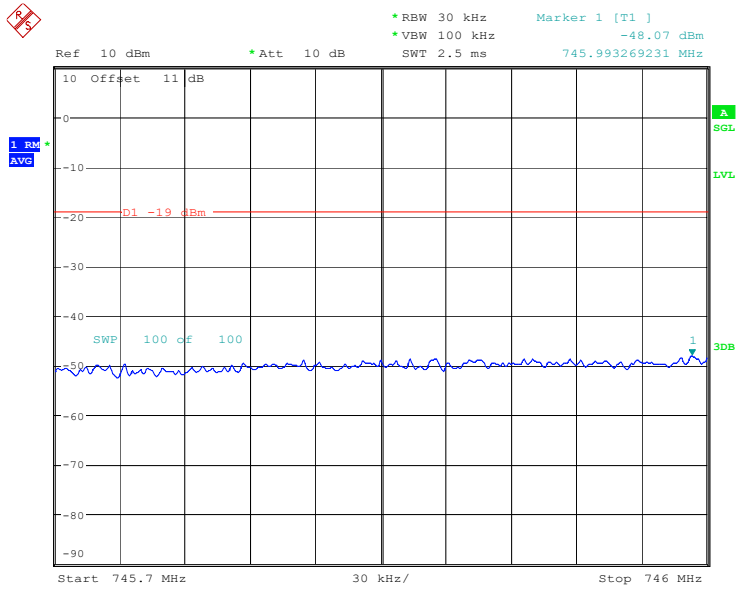

Upper 700MHz CDMA Left Side Pre-AGC

ProjectNo.:SZ1231227-78770E Tester:Bruce Lin
Date: 18.JAN.2024 20:46:29