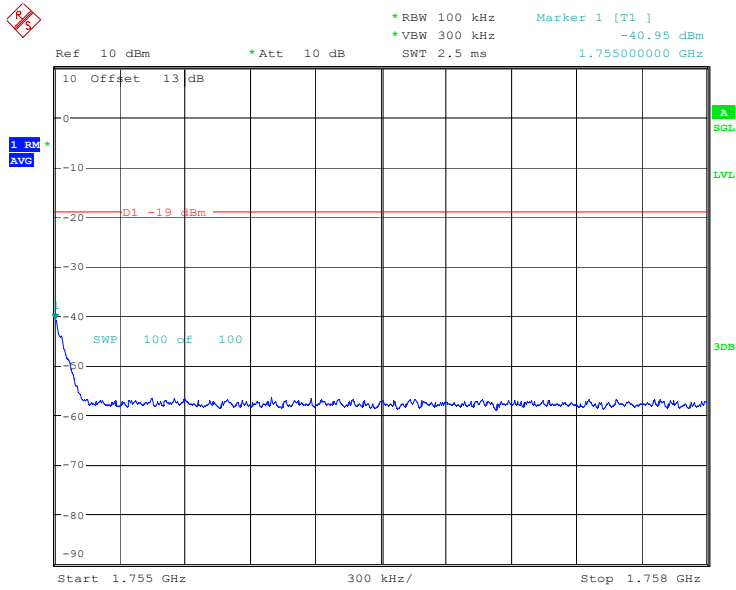

AWS Band WCDMA Right Side Pre-AGC

ProjectNo.:SZ1231227-78770E Tester:Bruce Lin
Date: 19.MAR.2024 20:34:56