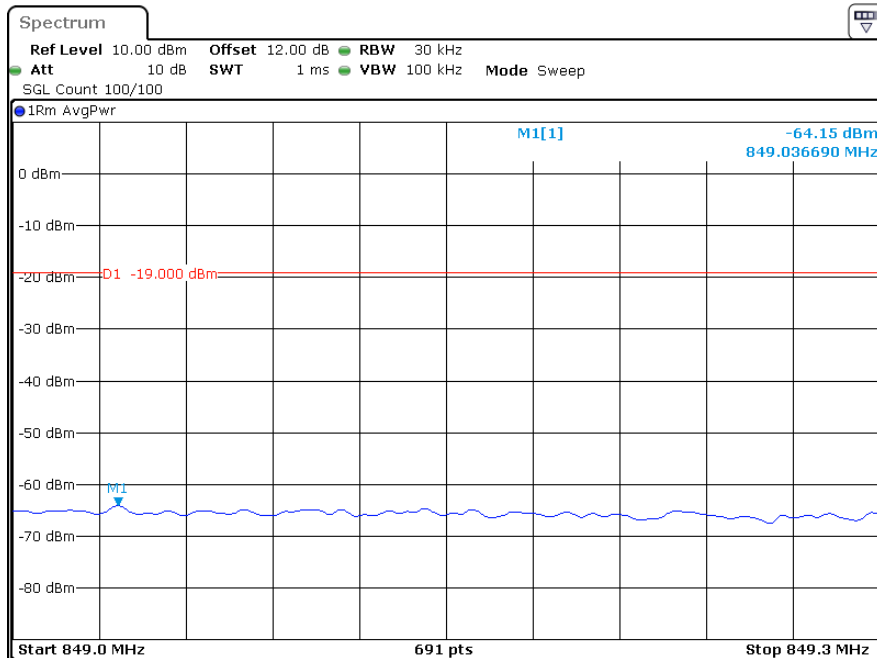

Cellular Band CDMA Right Side Above AGC

ProjectNo.:SZ1231227-78770E Tester:Bruce Lin
Date: 20.JAN.2024 03:11:21