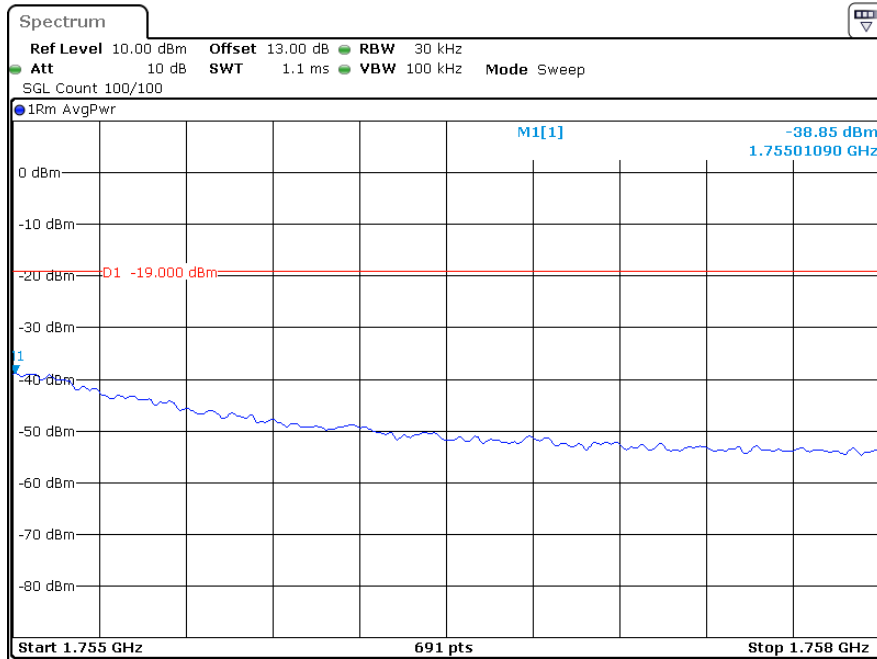

AWS Band CDMA Right Side Pre-AGC

ProjectNo.:SZ1231227-78770E Tester:Bruce Lin
Date: 20.JAN.2024 03:12:43