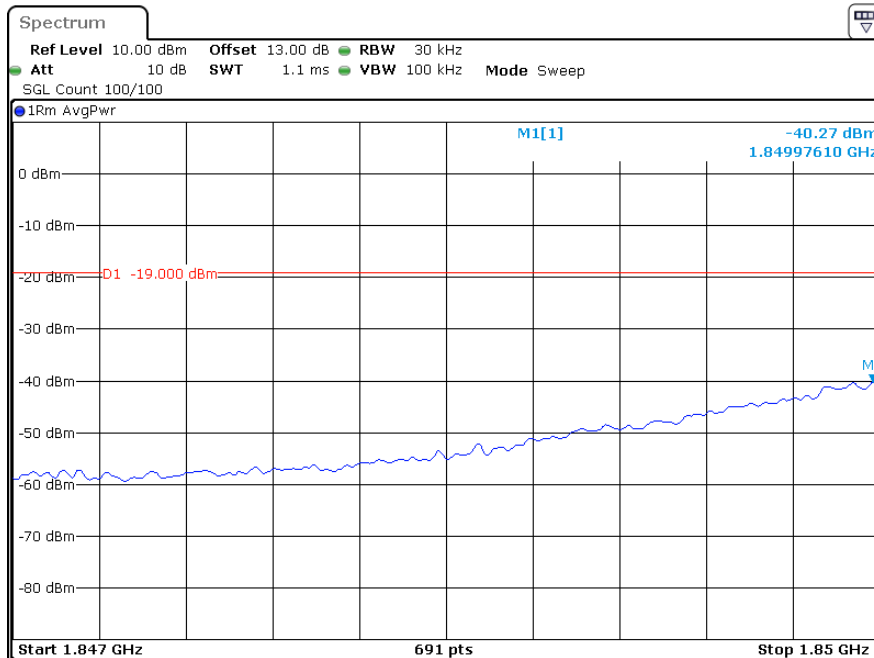

PCS Band CDMA Left Side Above AGC

ProjectNo.:SZ1231227-78770E Tester:Bruce Lin
Date: 20.JAN.2024 03:11:45