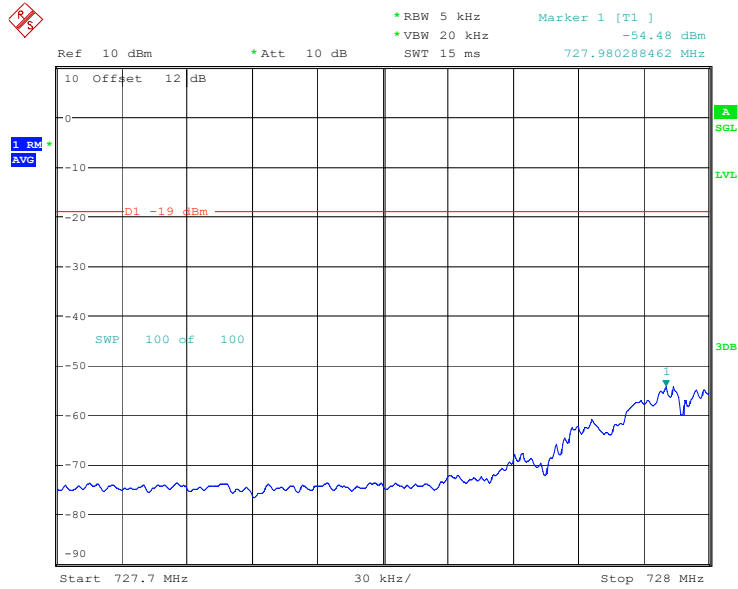

Lower 700MHz GSM Left Side Above AGC

ProjectNo.:SZ1231227-78770E   Tester:Bruce Lin
Date: 18.JAN.2024   20:54:12