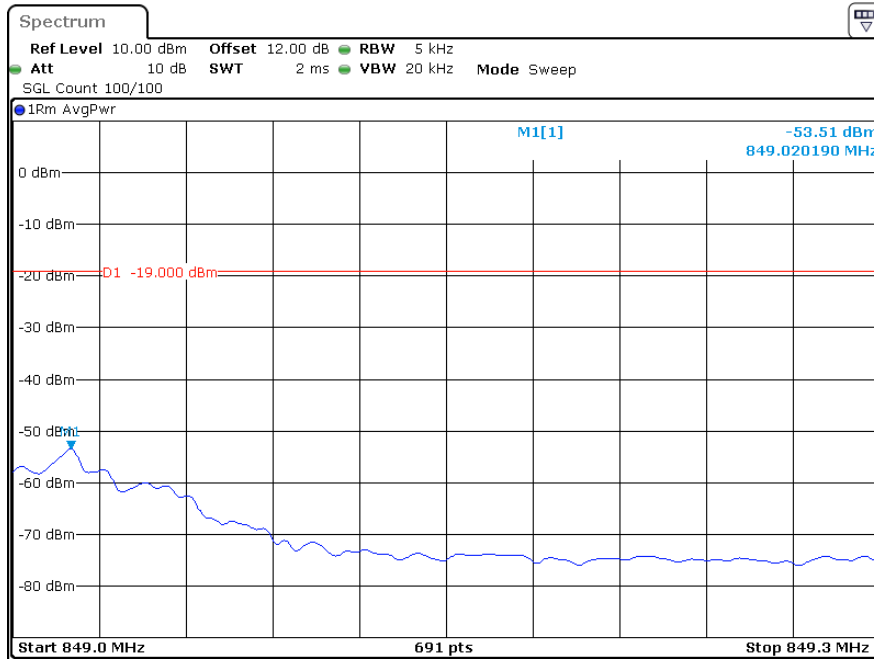

Cellular Band GSM Right Side Pre-AGC

ProjectNo.:SZ1231227-78770E Tester:Bruce Lin
Date: 20.JAN.2024 03:15:26