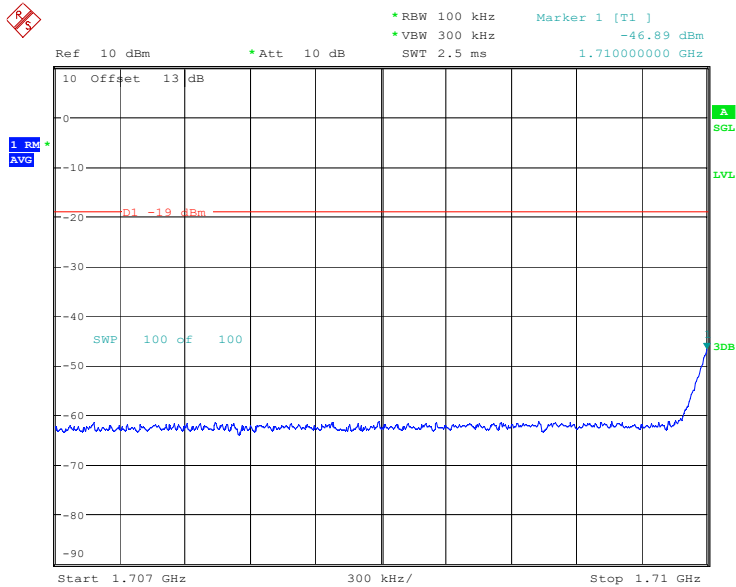

AWS Band WCDMA Left Side Above AGC

ProjectNo.:SZ1231227-78770E Tester:Bruce Lin
Date: 19.MAR.2024 20:38:31