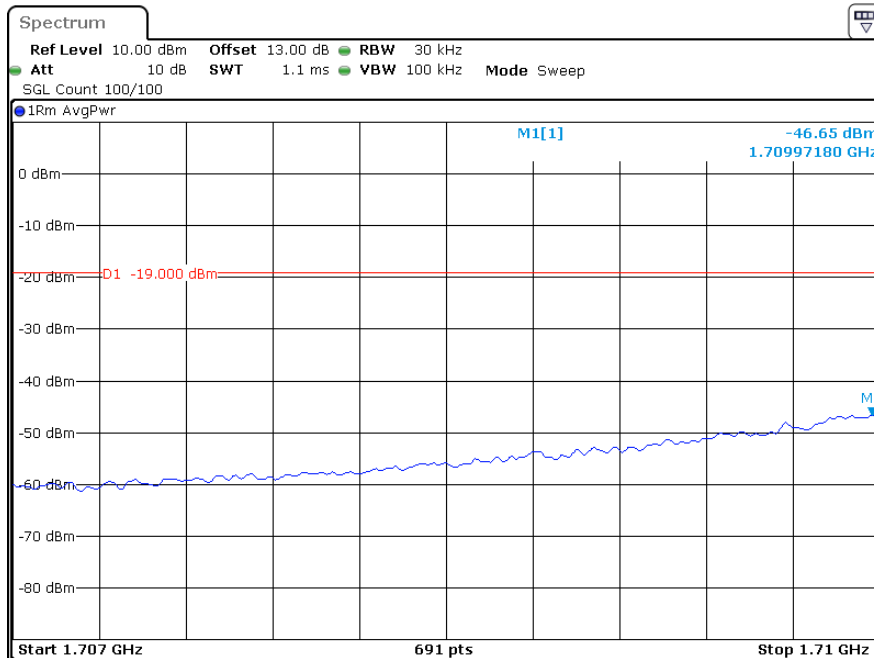

AWS Band CDMA Left Side Above AGC

ProjectNo.:SZ1231227-78770E Tester:Bruce Lin
Date: 20.JAN.2024 03:12:31