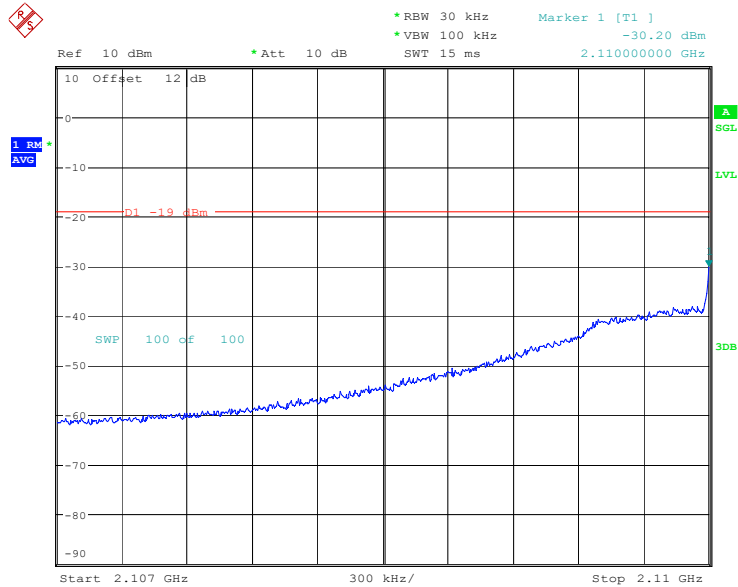

AWS Band CDMA Left Side Above AGC

ProjectNo.:SZ1231227-78770E   Tester:Bruce Lin
Date: 19.MAR.2024   20:28:41