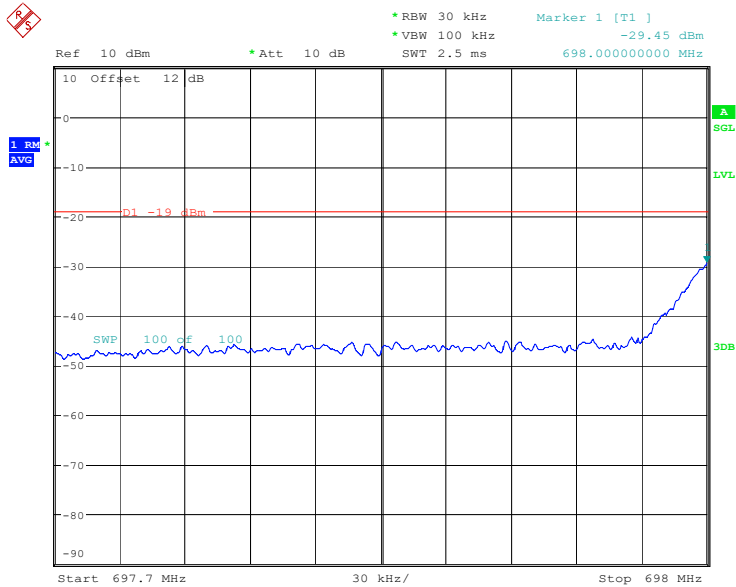

### Lower 700MHz GSM Right Side Pre-AGC

ProjectNo.:SZ1231227-78770E Tester:Bruce Lin  
Date: 20.JAN.2024 03:13:45

### Lower 700MHz GSM Right Side Above AGC

ProjectNo.:SZ1231227-78770E Tester:Bruce Lin  
Date: 20.JAN.2024 03:13:57

### Lower 700MHz CDMA Left Side Pre-AGC

ProjectNo.:SZ1231227-78770E Tester:Bruce Lin  
Date: 19.MAR.2024 20:32:02

### Lower 700MHz CDMA Left Side Above AGC

ProjectNo.:SZ1231227-78770E Tester:Bruce Lin  
Date: 19.MAR.2024 20:32:15