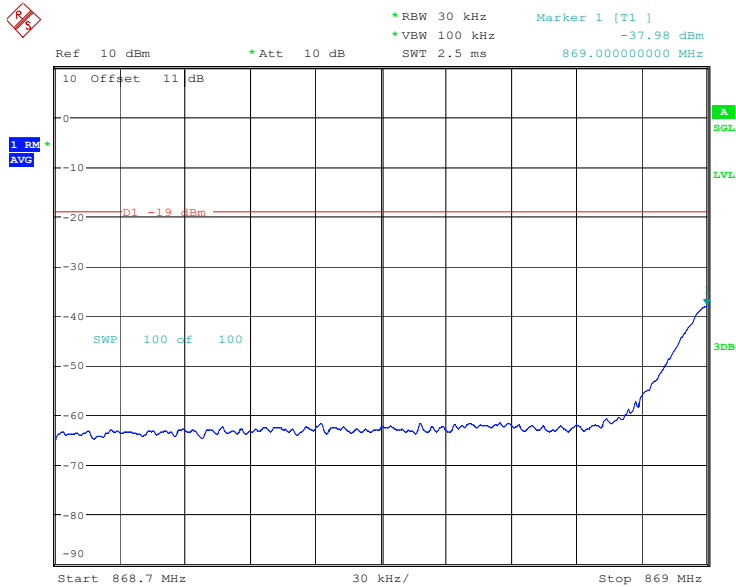

Cellular Band CDMA Left Side Above AGC

ProjectNo.:SZ1231227-78770E Tester:Bruce Lin
Date: 19.MAR.2024 20:26:32