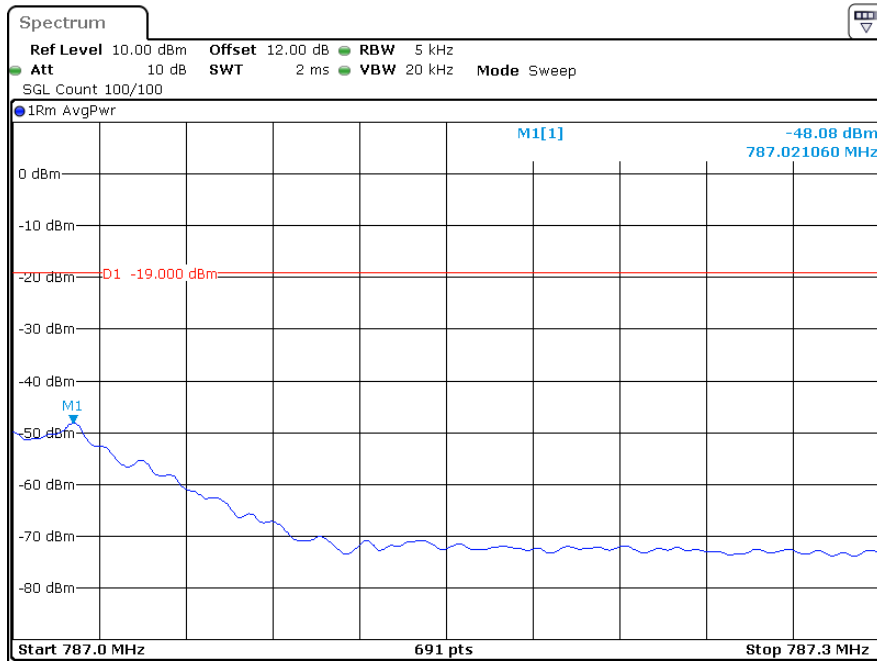

Upper 700MHz GSM Right Side Above AGC

ProjectNo.:SZ1231227-78770E Tester:Bruce Lin
Date: 20.JAN.2024 03:14:49