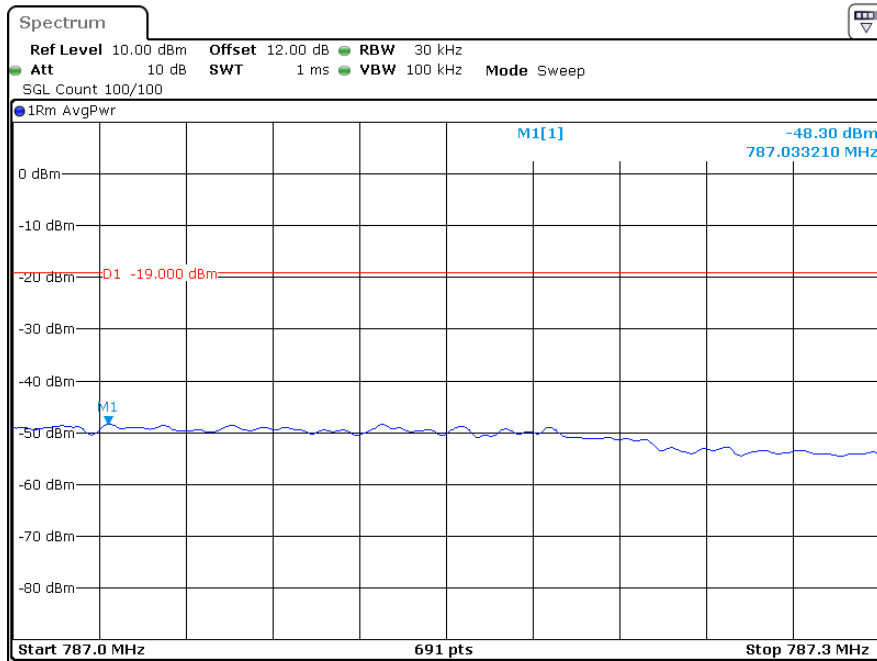

Upper 700MHz CDMA Right Side Above AGC

ProjectNo.:SZ1231227-78770E Tester:Bruce Lin
Date: 20.JAN.2024 03:10:34