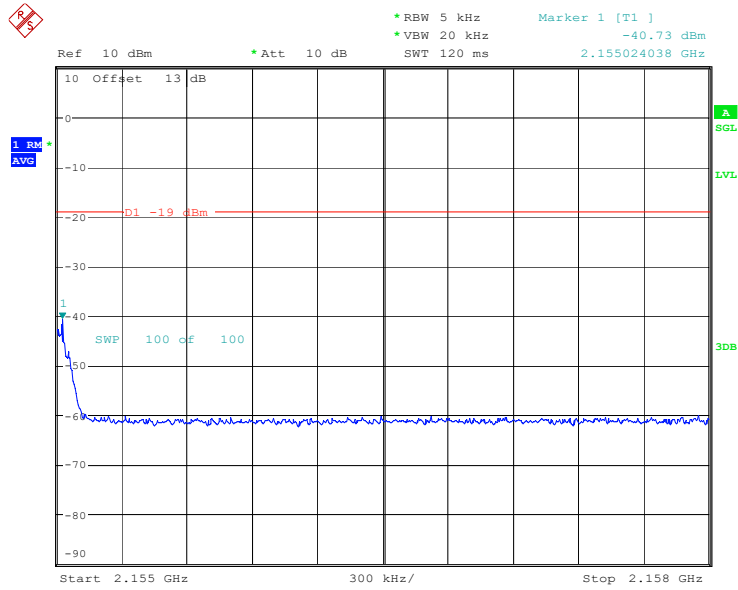

AWS Band GSM Right Side Pre-AGC

ProjectNo.:SZ1231227-78770E Tester:Bruce Lin
Date: 3.FEB.2024 00:51:55