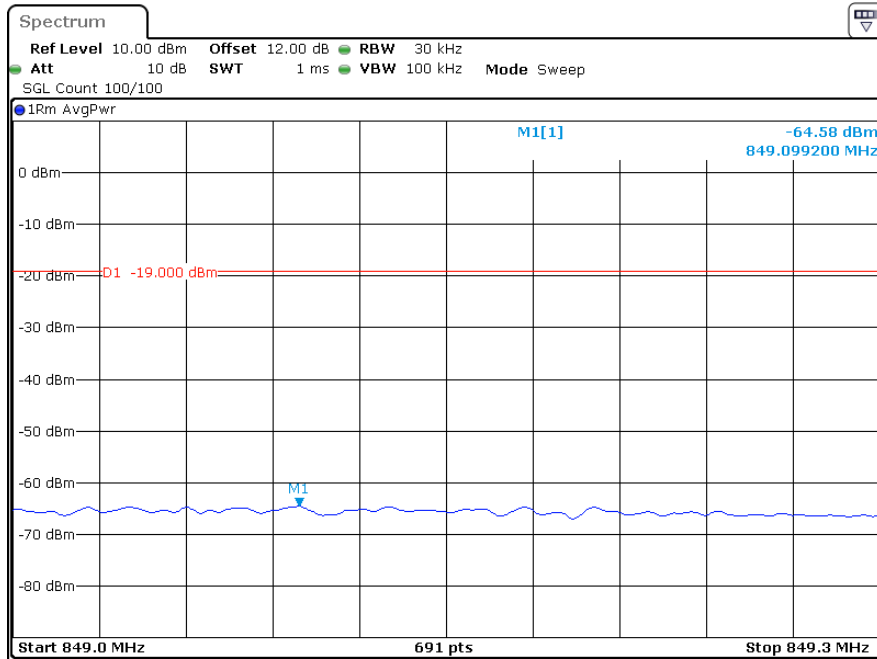

Cellular Band CDMA Right Side Pre-AGC

ProjectNo.:SZ1231227-78770E Tester:Bruce Lin
Date: 20.JAN.2024 03:11:09