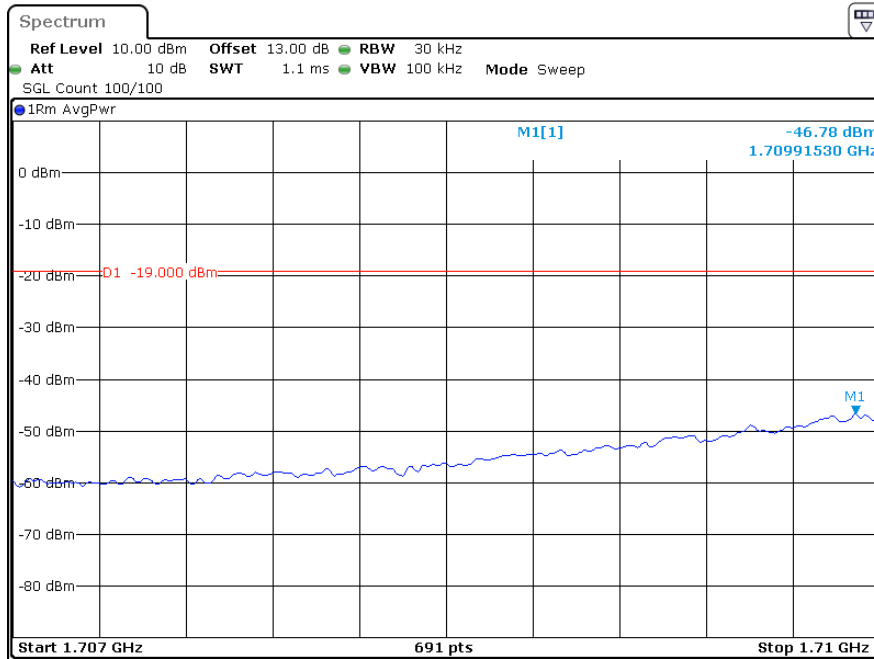

AWS Band CDMA Left Side Pre-AGC

ProjectNo.:SZ1231227-78770E Tester:Bruce Lin
Date: 20.JAN.2024 03:12:20