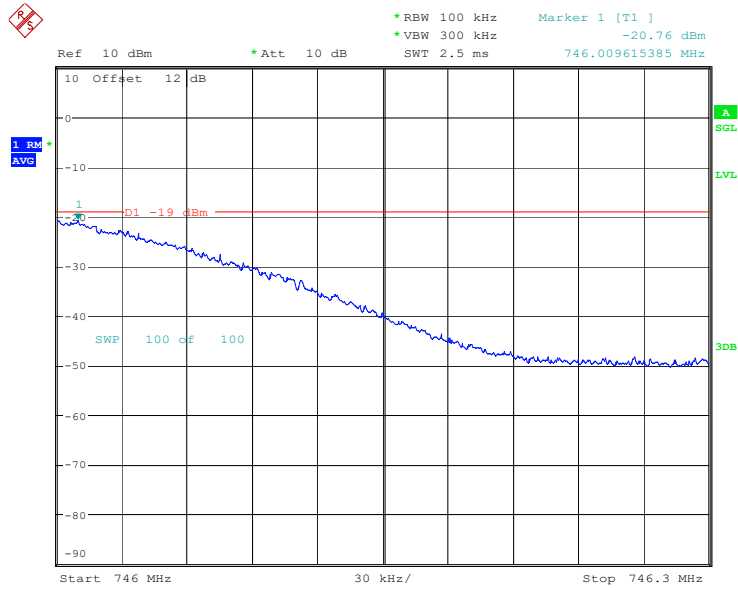

Lower 700MHz WCDMA Right Side Pre-AGC

ProjectNo.:SZ1231227-78770E Tester:Bruce Lin
Date: 18.JAN.2024 20:39:58