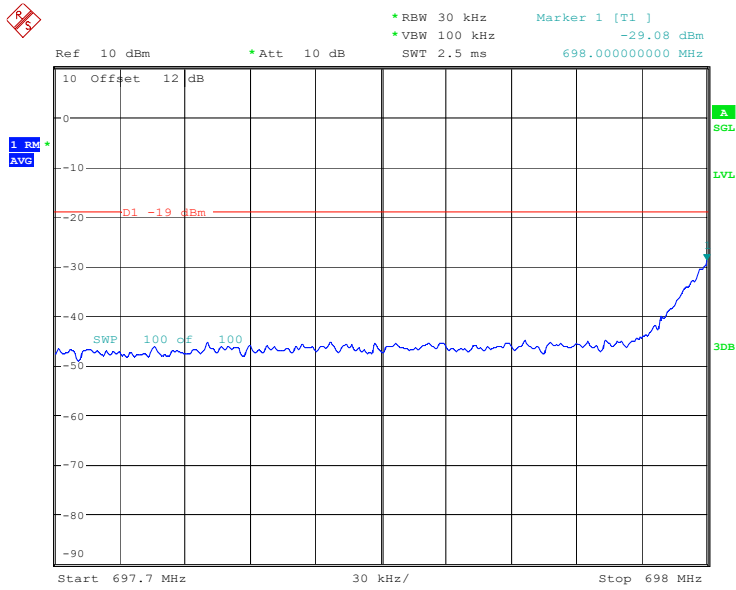

Uplink

Lower 700MHz GSM Left Side Pre-AGC

ProjectNo.:SZ1231227-78770E Tester:Bruce Lin  
Date: 20.JAN.2024 03:13:19

Lower 700MHz GSM Left Side Above AGC

ProjectNo.:SZ1231227-78770E Tester:Bruce Lin  
Date: 20.JAN.2024 03:13:31

### Lower 700MHz GSM Right Side Pre-AGC

ProjectNo.:SZ1231227-78770E Tester:Bruce Lin  
Date: 20.JAN.2024 03:13:45

### Lower 700MHz GSM Right Side Above AGC

ProjectNo.:SZ1231227-78770E Tester:Bruce Lin  
Date: 20.JAN.2024 03:13:57

### Lower 700MHz CDMA Left Side Pre-AGC

ProjectNo.:SZ1231227-78770E Tester:Bruce Lin  
Date: 19.MAR.2024 20:32:02