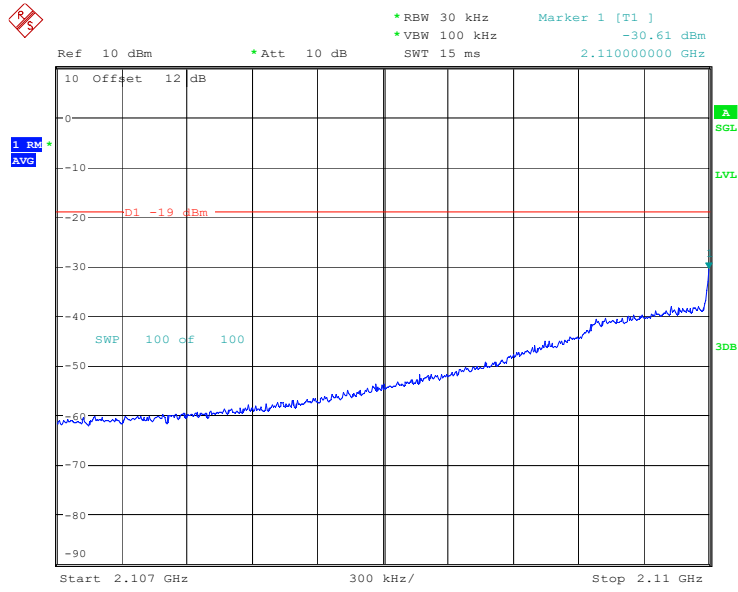

AWS Band CDMA Left Side Pre-AGC

ProjectNo.:SZ1231227-78770E   Tester:Bruce Lin
Date: 19.MAR.2024   20:28:28