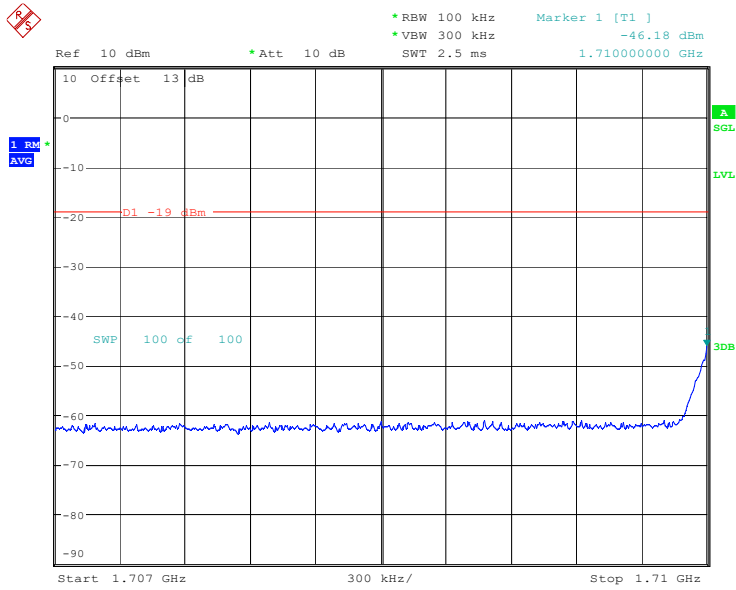

AWS Band WCDMA Left Side Pre-AGC

ProjectNo.:SZ1231227-78770E Tester:Bruce Lin
Date: 19.MAR.2024 20:38:19