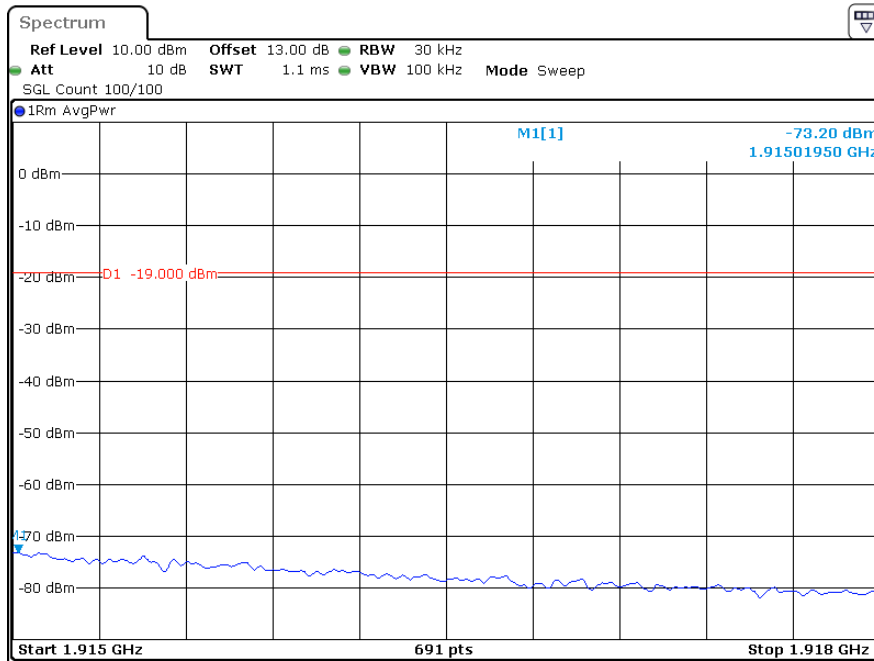

PCS Band CDMA Right Side Above AGC

ProjectNo.:SZ1231227-78770E Tester:Bruce Lin
Date: 20.JAN.2024 03:12:08