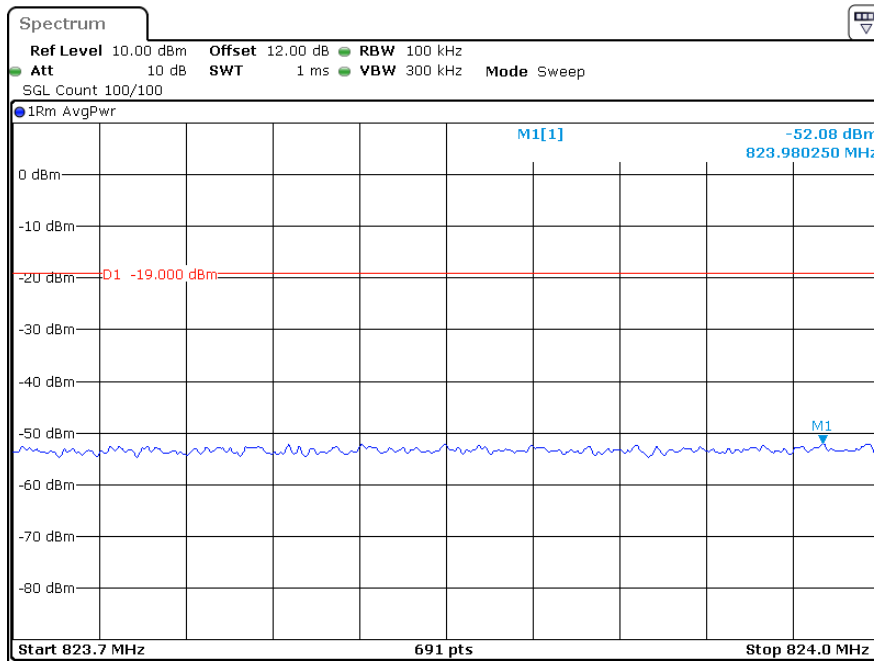

Cellular Band WCDMA Left Side Pre-AGC

ProjectNo.:SZ1231227-78770E Tester:Bruce Lin
Date: 20.JAN.2024 03:19:33