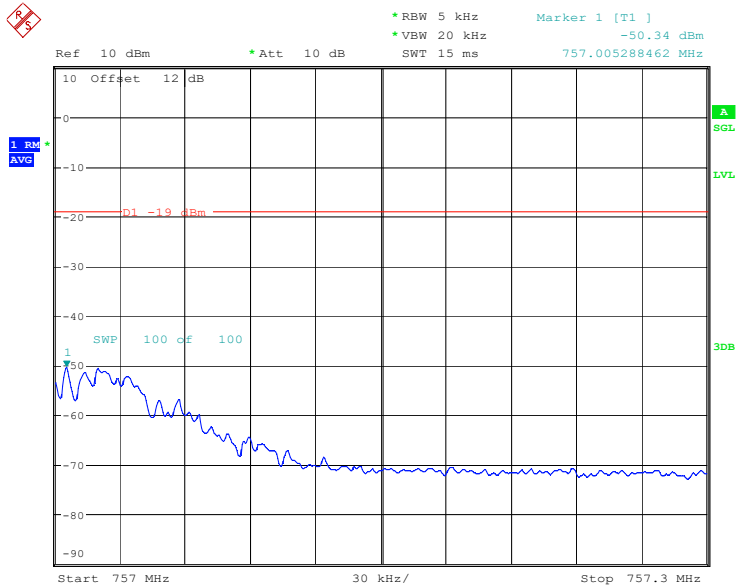

Upper 700MHz GSM Right Side Above AGC

ProjectNo.:SZ1231227-78770E Tester:Bruce Lin
Date: 18.JAN.2024 20:55:36