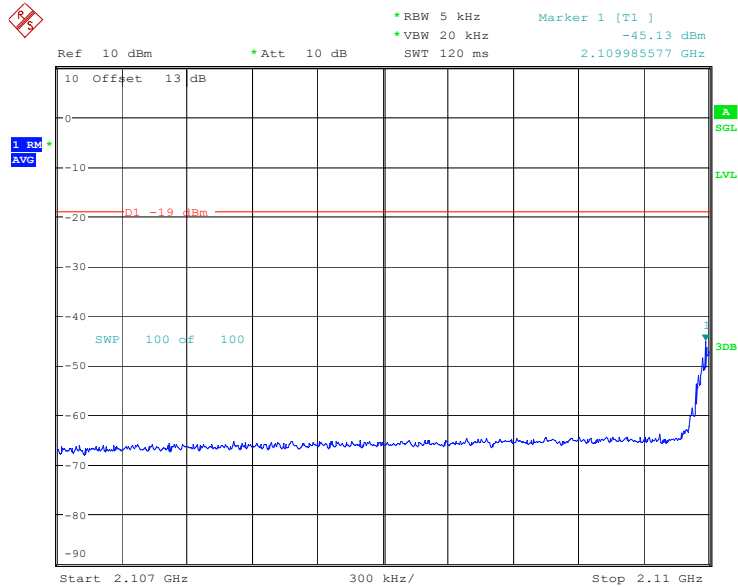

AWS Band GSM Left Side Above AGC

ProjectNo.:SZ1231227-78770E Tester:Bruce Lin
Date: 3.FEB.2024 00:51:27