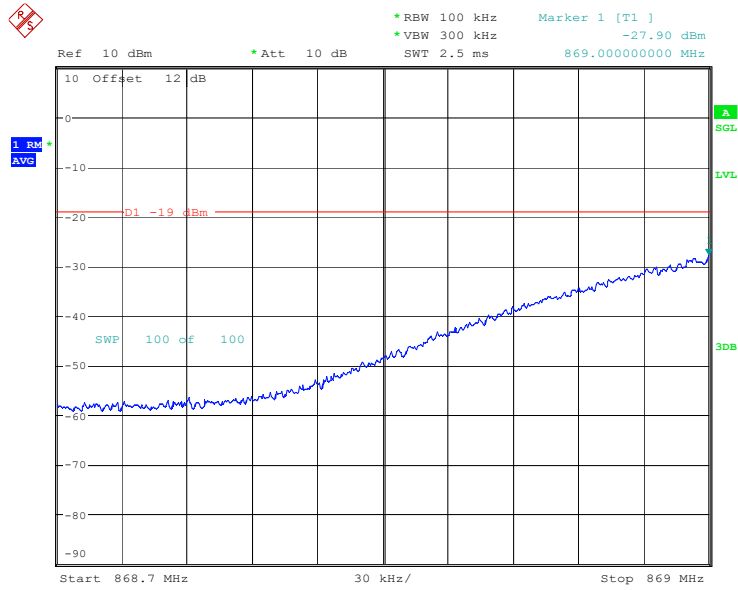

Cellular Band WCDMA Left Side Pre-AGC

ProjectNo.:SZ1231227-78770E Tester:Bruce Lin
Date: 18.JAN.2024 20:41:16