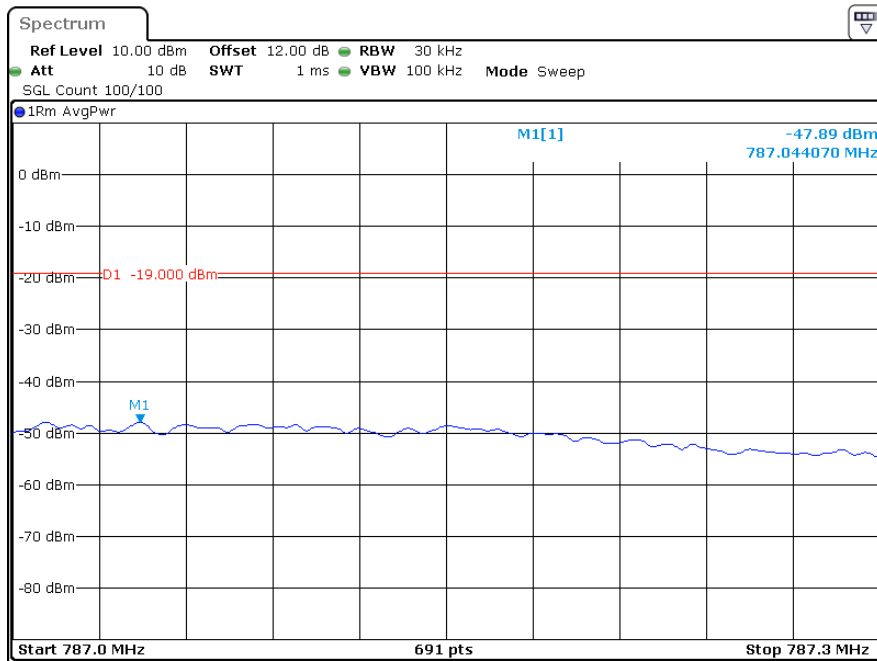

Upper 700MHz CDMA Right Side Pre-AGC

ProjectNo.:SZ1231227-78770E Tester:Bruce Lin
Date: 20.JAN.2024 03:10:22