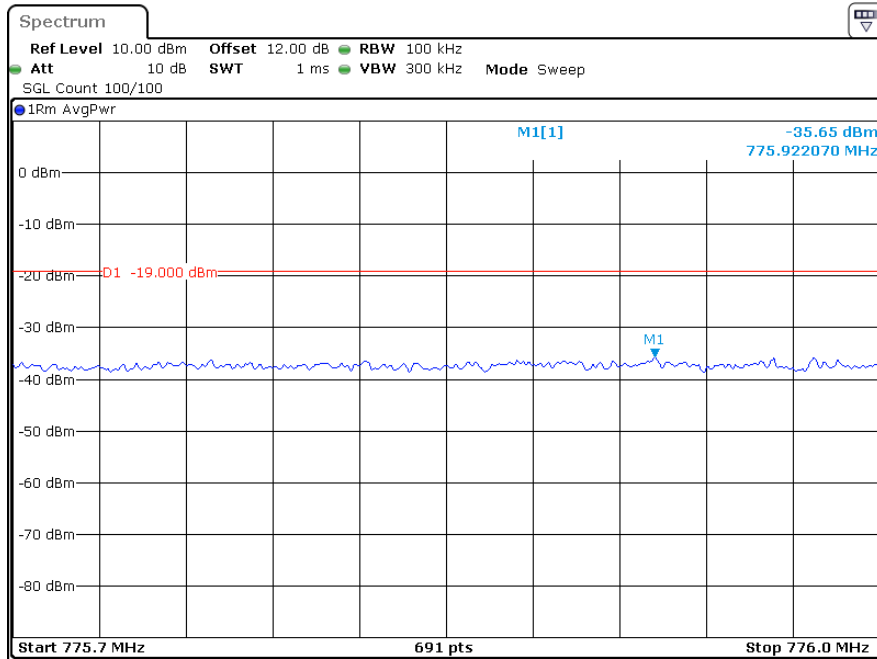

Upper 700MHz WCDMA Left Side Pre-AGC

ProjectNo.:SZ1231227-78770E Tester:Bruce Lin
Date: 20.JAN.2024 03:18:47