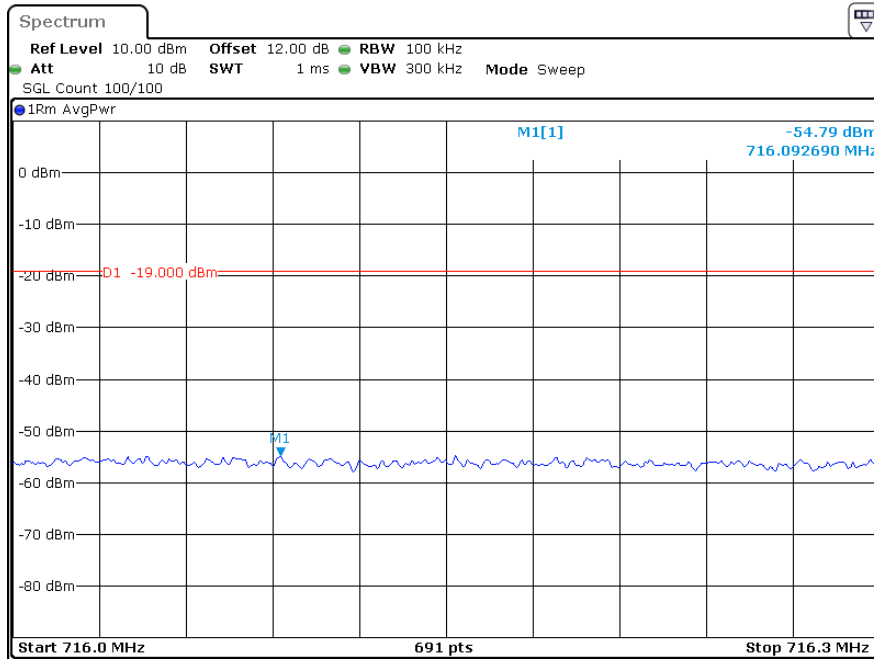

Lower 700MHz WCDMA Right Side Pre-AGC

ProjectNo.:SZ1231227-78770E Tester:Bruce Lin
Date: 20.JAN.2024 03:18:22