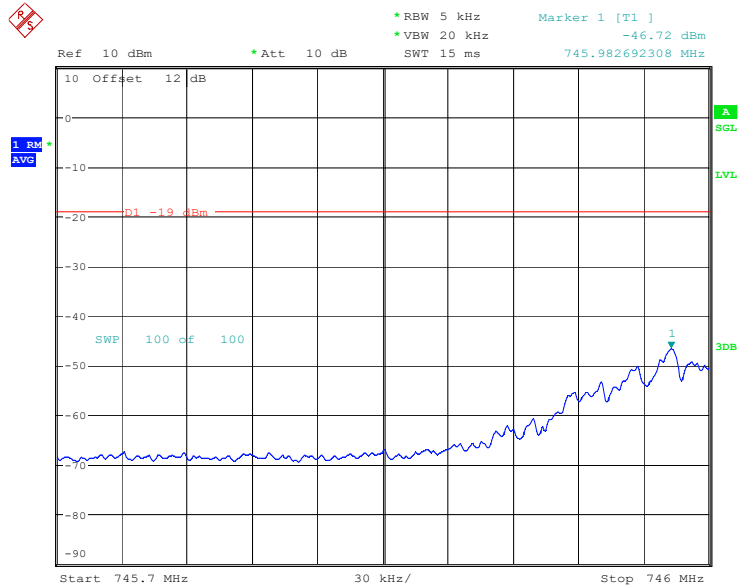

Upper 700MHz GSM Left Side Above AGC

ProjectNo.:SZ1231227-78770E Tester:Bruce Lin
Date: 18.JAN.2024 20:55:09