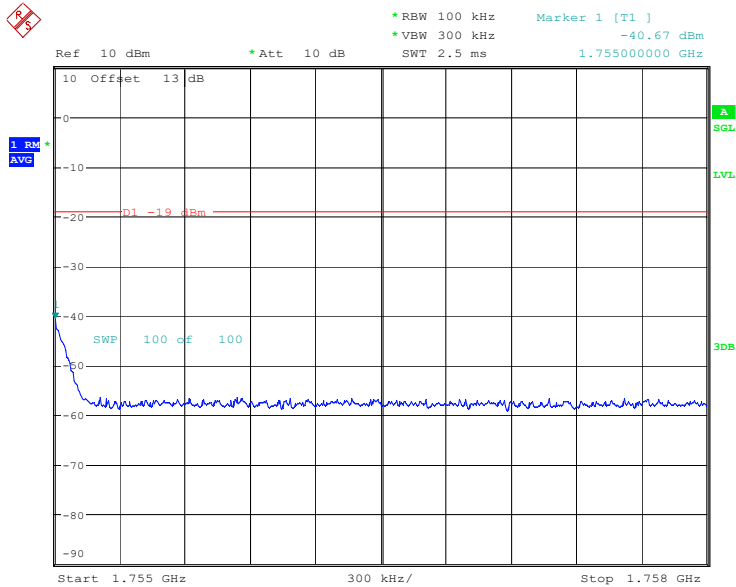

AWS Band WCDMA Right Side Above AGC

ProjectNo.:SZ1231227-78770E Tester:Bruce Lin
Date: 19.MAR.2024 20:35:09