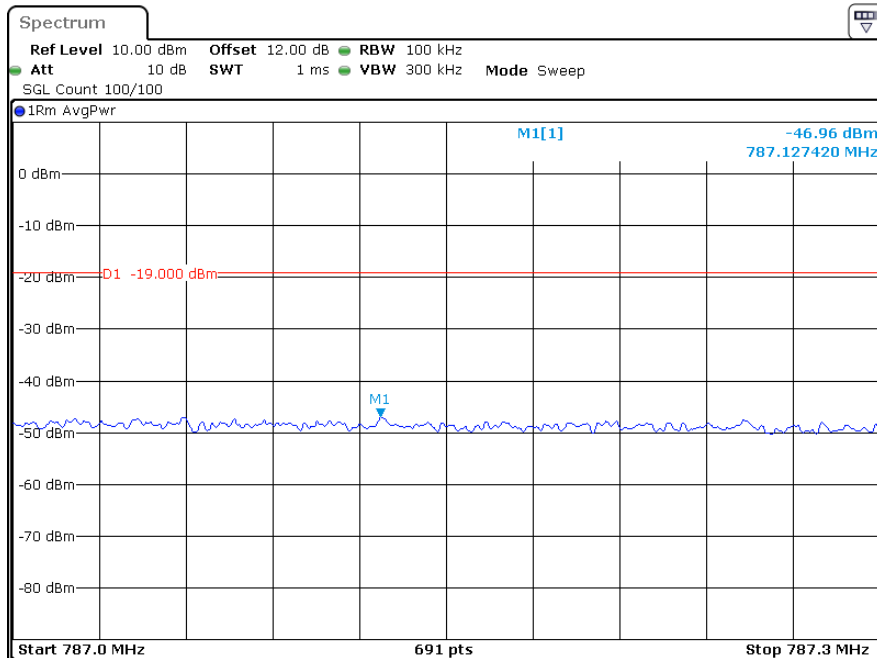

Upper 700MHz WCDMA Right Side Above AGC

ProjectNo.:SZ1231227-78770E Tester:Bruce Lin
Date: 20.JAN.2024 03:19:21