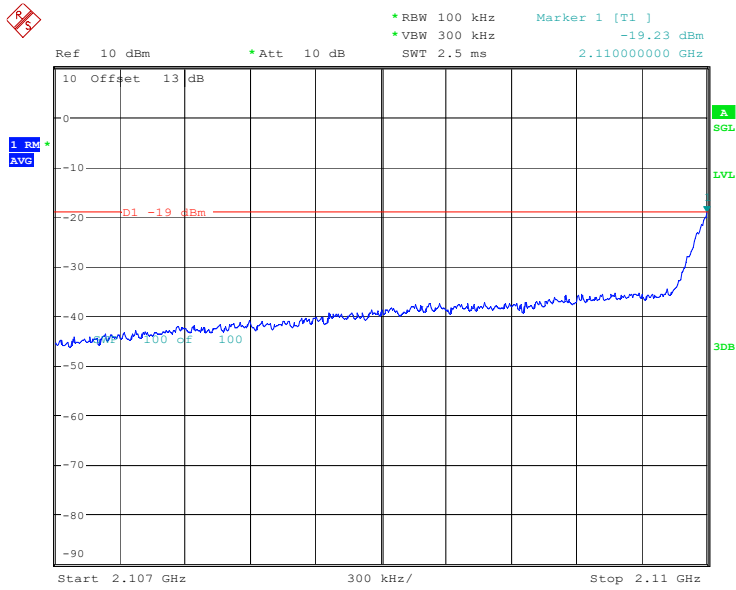

AWS Band WCDMA Left Side Pre-AGC

ProjectNo.:SZ1231227-78770E Tester:Bruce Lin
Date: 18.JAN.2024 20:43:34