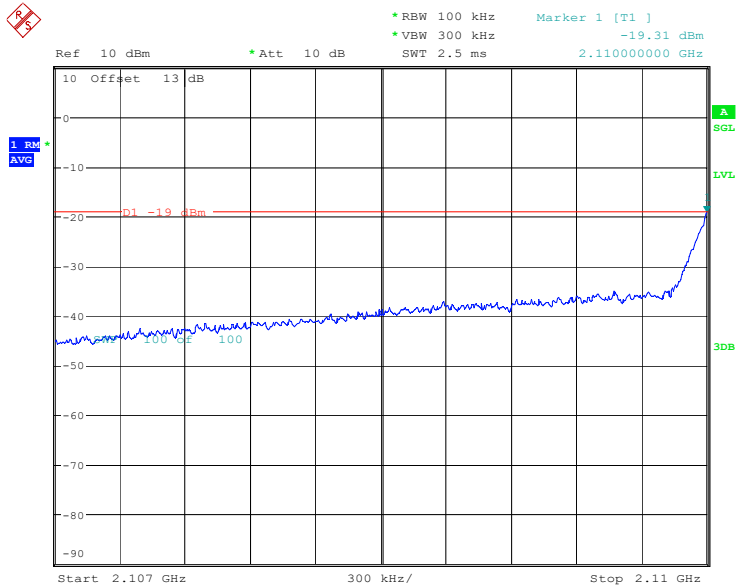

AWS Band WCDMA Left Side Above AGC

ProjectNo.:SZ1231227-78770E Tester:Bruce Lin
Date: 18.JAN.2024 20:43:46