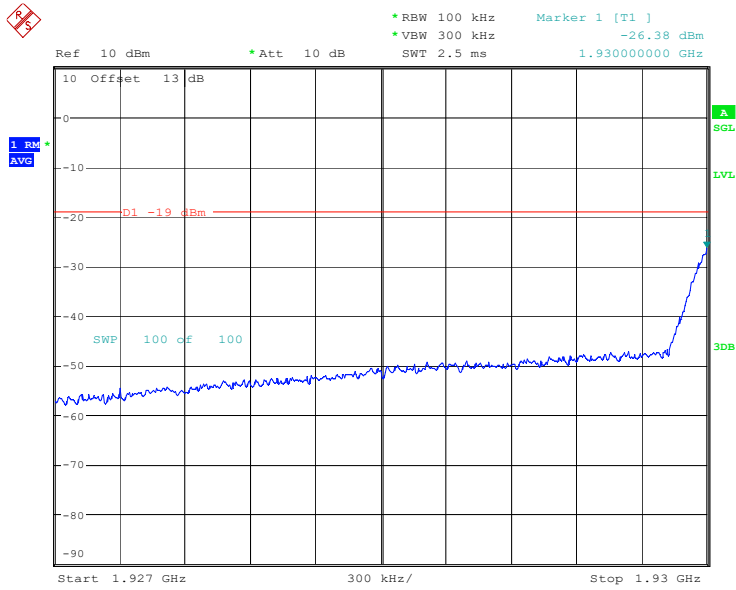

PCS Band WCDMA Left Side Pre-AGC

ProjectNo.:SZ1231227-78770E Tester:Bruce Lin
Date: 18.JAN.2024 20:42:06