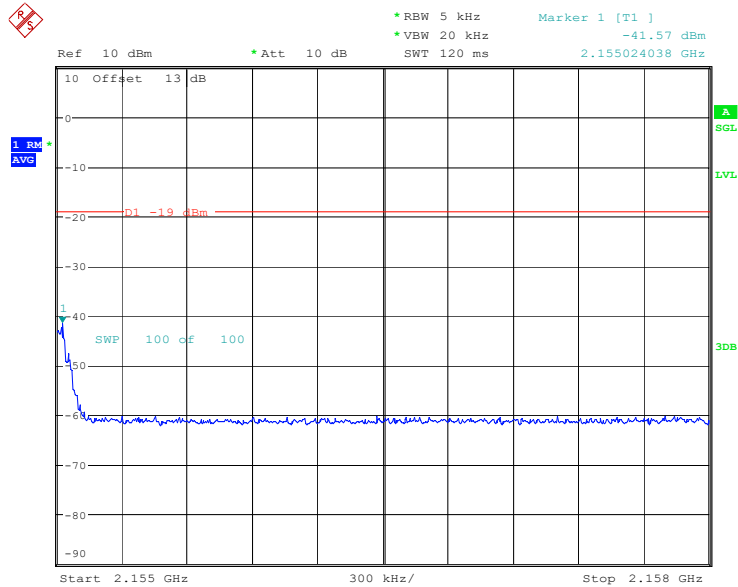

AWS Band GSM Right Side Above AGC

ProjectNo.:SZ1231227-78770E Tester:Bruce Lin
Date: 3.FEB.2024 00:52:24