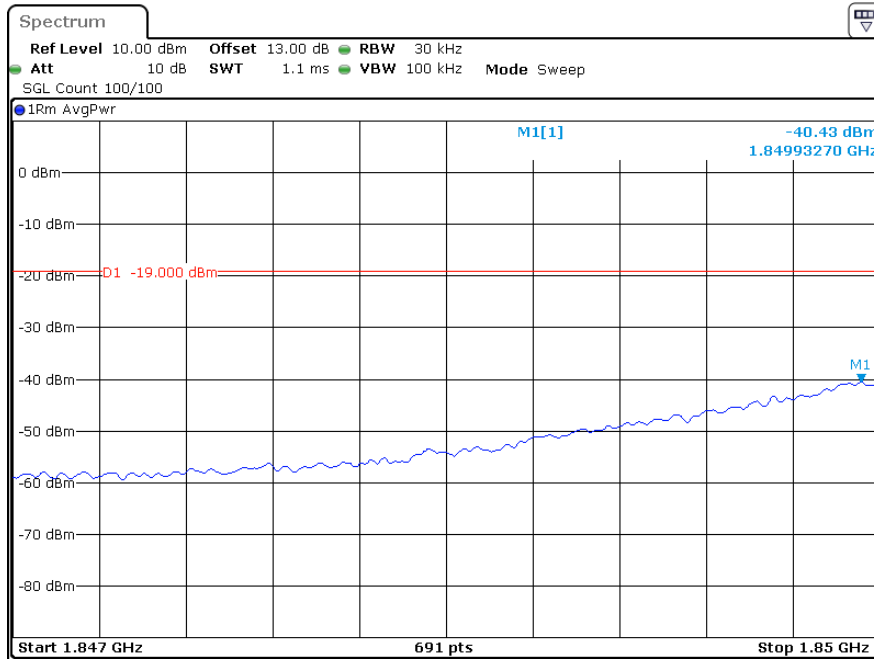

PCS Band CDMA Left Side Pre-AGC

ProjectNo.:SZ1231227-78770E Tester:Bruce Lin
Date: 20.JAN.2024 03:11:33