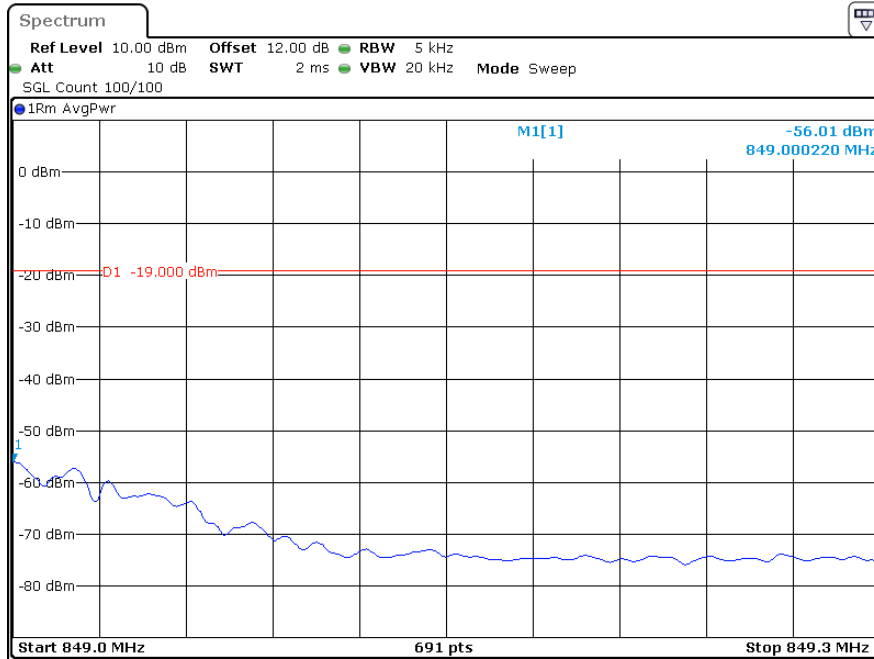

Cellular Band GSM Right Side Above AGC

ProjectNo.:SZ1231227-78770E Tester:Bruce Lin
Date: 20.JAN.2024 03:15:39