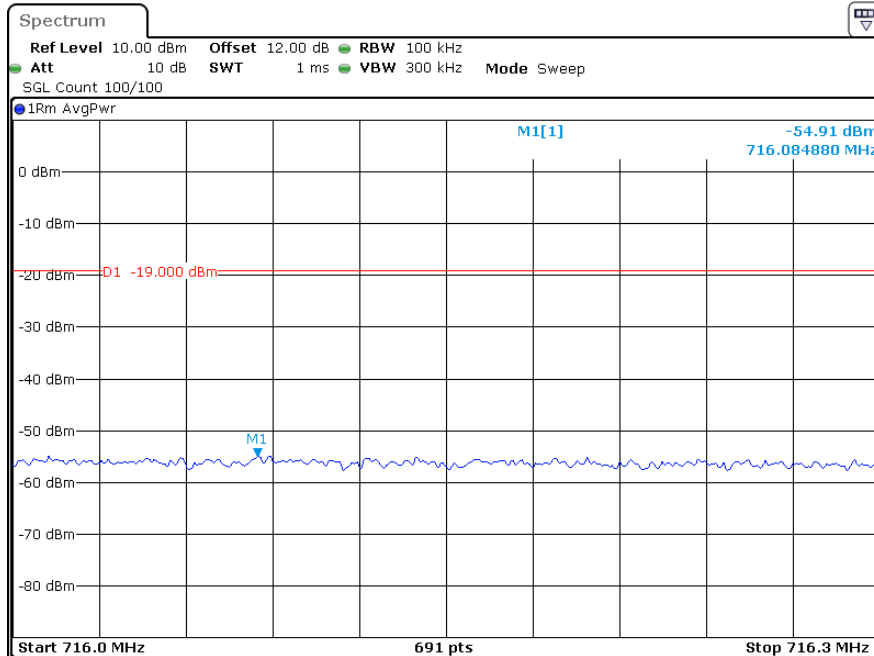

Lower 700MHz WCDMA Right Side Above AGC

ProjectNo.:SZ1231227-78770E Tester:Bruce Lin
Date: 20.JAN.2024 03:18:35