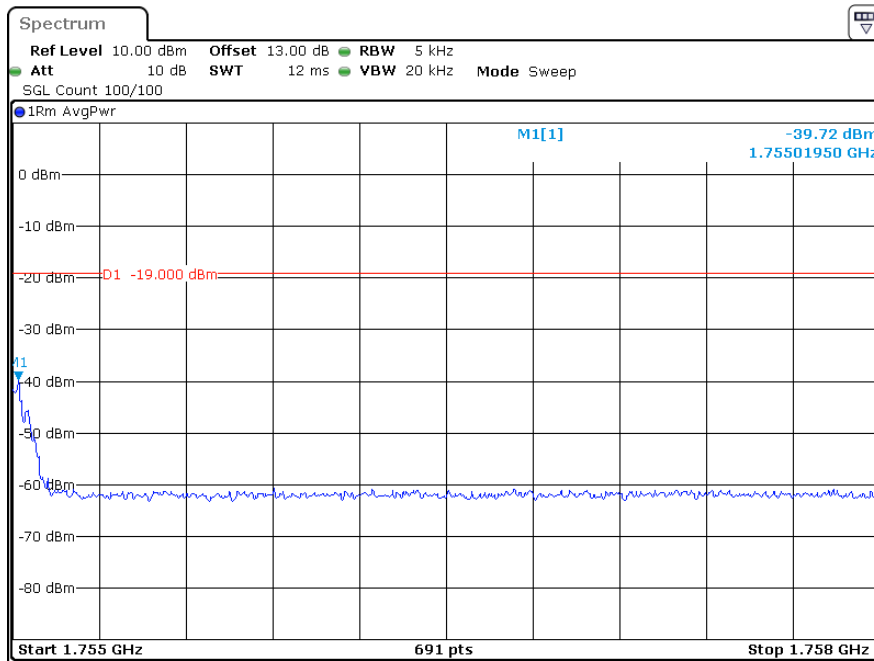

AWS Band GSM Right Side Pre-AGC

ProjectNo.:SZ1231227-78770E Tester:Bruce Lin
Date: 20.JAN.2024 03:17:26