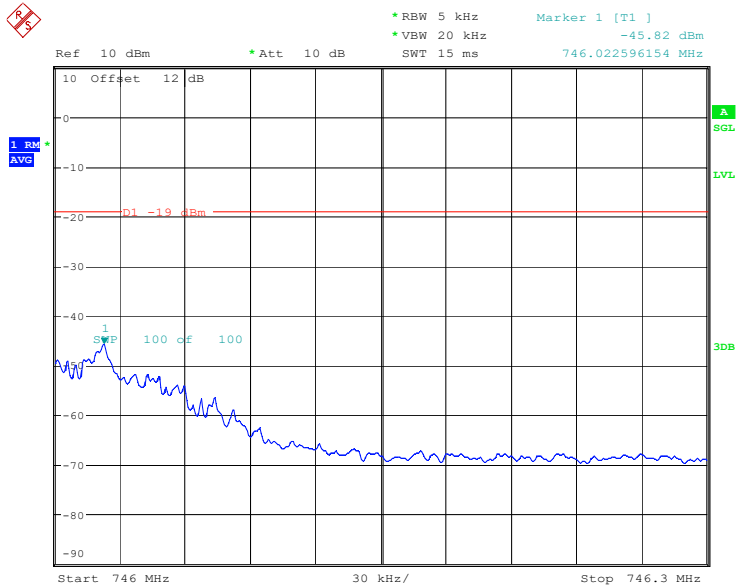

Lower 700MHz GSM Right Side Above AGC

ProjectNo.:SZ1231227-78770E Tester:Bruce Lin
Date: 18.JAN.2024 20:54:39