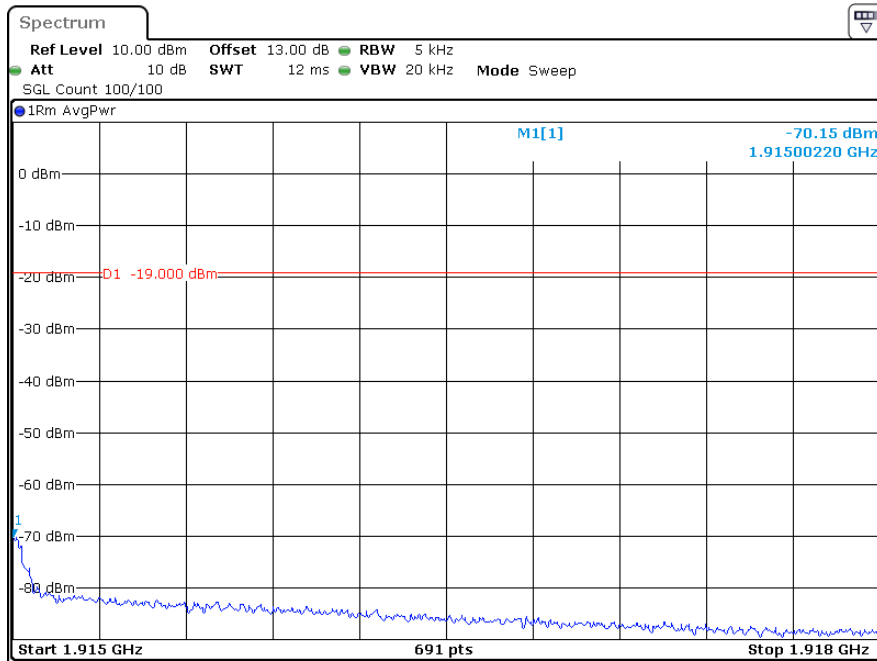

PCS Band GSM Right Side Above AGC

ProjectNo.:SZ1231227-78770E Tester:Bruce Lin
Date: 20.JAN.2024 03:16:40