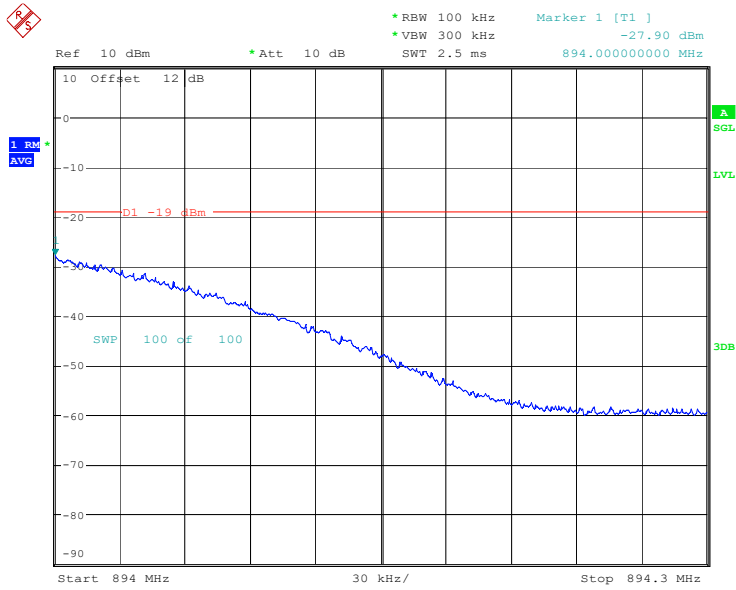

Cellular Band WCDMA Right Side Pre-AGC

ProjectNo.:SZ1231227-78770E Tester:Bruce Lin
Date: 18.JAN.2024 20:41:41