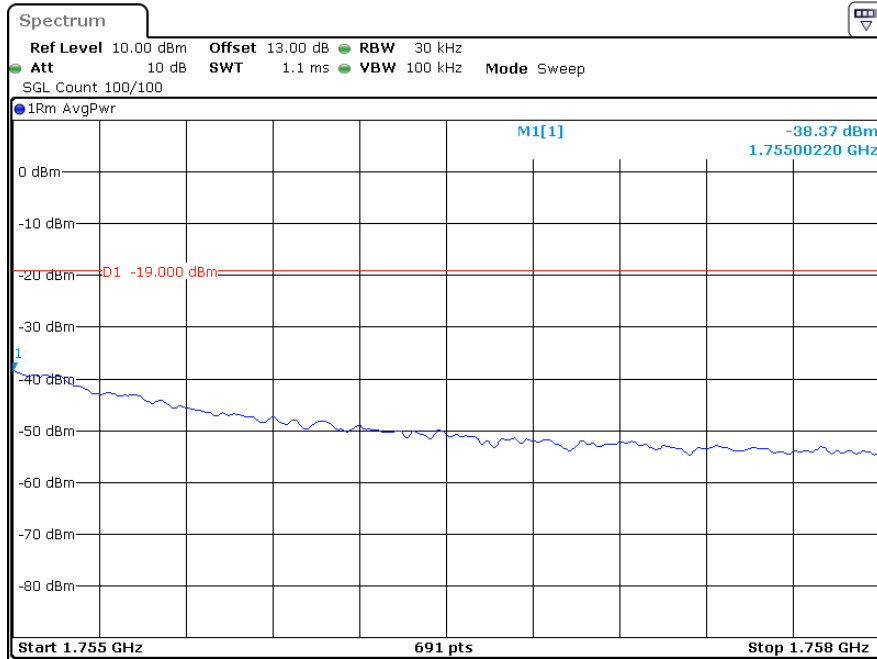

AWS Band CDMA Right Side Above AGC

ProjectNo.:SZ1231227-78770E Tester:Bruce Lin
Date: 20.JAN.2024 03:12:55