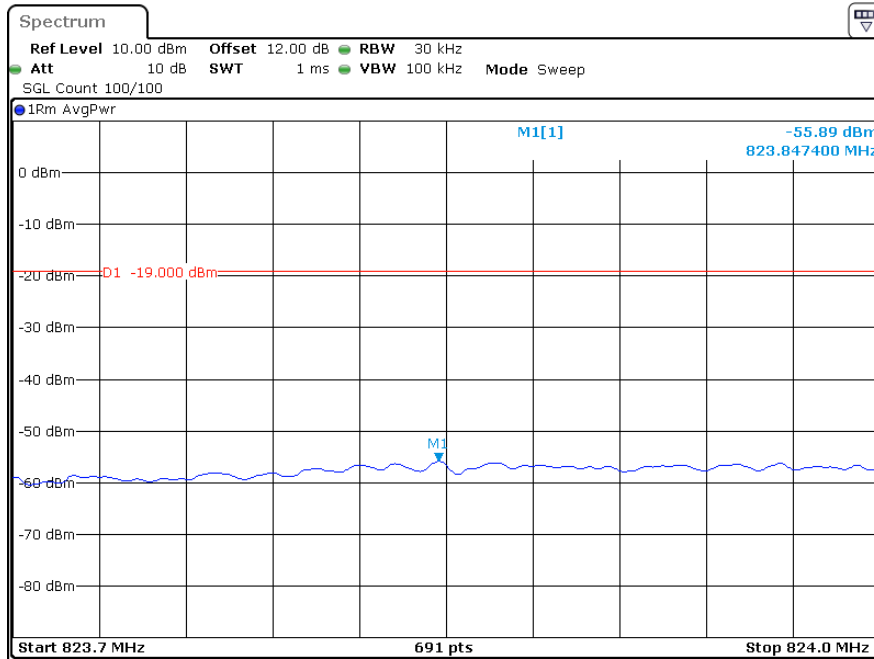

Cellular Band CDMA Left Side Pre-AGC

ProjectNo.:SZ1231227-78770E   Tester:Bruce Lin
Date: 20.JAN.2024   03:10:46