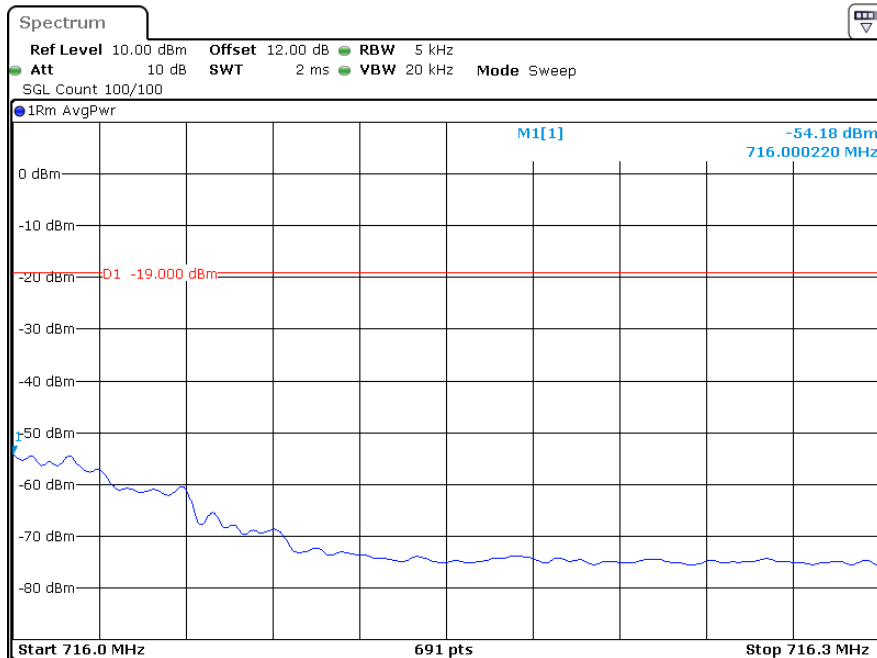

Uplink

Lower 700MHz GSM Left Side Pre-AGC

ProjectNo.:SZ1231227-78770E Tester:Bruce Lin  
Date: 20.JAN.2024 03:13:19

Lower 700MHz GSM Left Side Above AGC

ProjectNo.:SZ1231227-78770E Tester:Bruce Lin  
Date: 20.JAN.2024 03:13:31

### Lower 700MHz GSM Right Side Pre-AGC

ProjectNo.:SZ1231227-78770E Tester:Bruce Lin  
Date: 20.JAN.2024 03:13:45

### Lower 700MHz GSM Right Side Above AGC

ProjectNo.:SZ1231227-78770E Tester:Bruce Lin  
Date: 20.JAN.2024 03:13:57