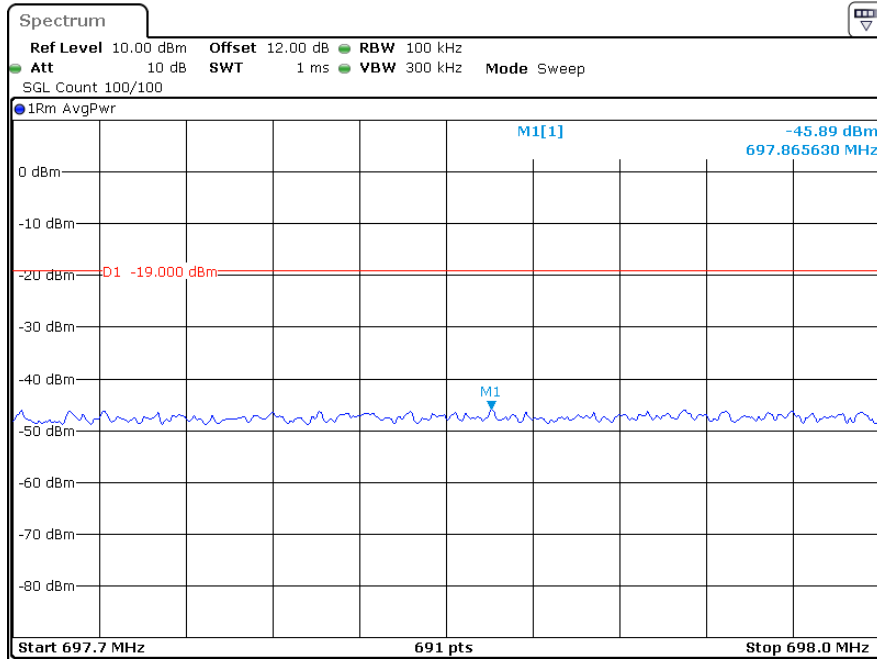

### Lower 700MHz CDMA Right Side Pre-AGC

ProjectNo.:SZ1231227-78770E    Tester:Bruce Lin  
Date: 19.MAR.2024    20:32:28

### Lower 700MHz CDMA Right Side Above AGC

ProjectNo.:SZ1231227-78770E    Tester:Bruce Lin  
Date: 19.MAR.2024    20:32:41

### Lower 700MHz WCDMA Left Side Pre-AGC

ProjectNo.:SZ1231227-78770E Tester:Bruce Lin  
Date: 20.JAN.2024 03:17:59

### Lower 700MHz WCDMA Left Side Above AGC

ProjectNo.:SZ1231227-78770E Tester:Bruce Lin  
Date: 20.JAN.2024 03:18:10