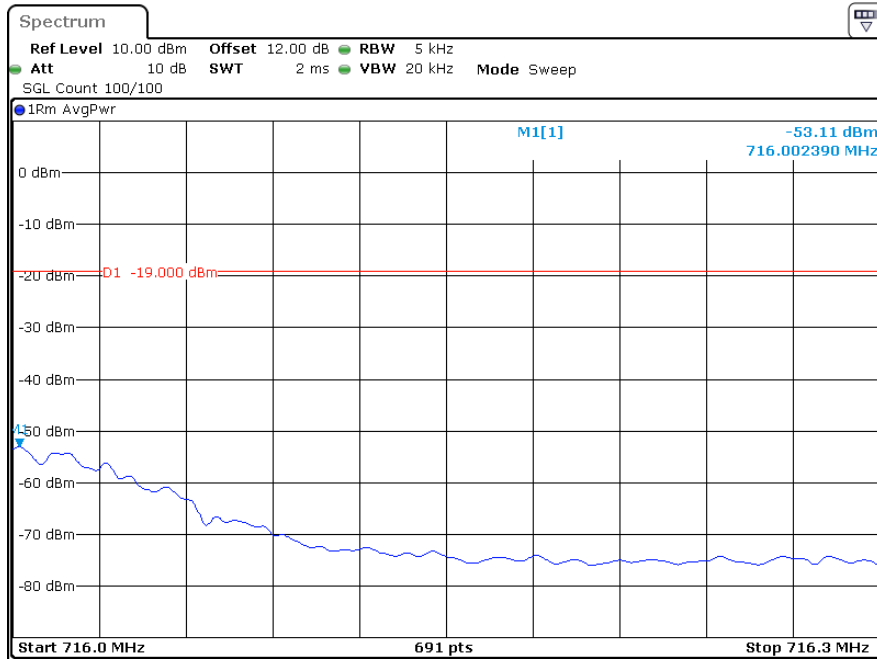

Uplink

Lower 700MHz GSM Left Side Pre-AGC

ProjectNo.:SZ1231227-78770E Tester:Bruce Lin  
Date: 20.JAN.2024 03:13:19

Lower 700MHz GSM Left Side Above AGC

ProjectNo.:SZ1231227-78770E Tester:Bruce Lin  
Date: 20.JAN.2024 03:13:31

### Lower 700MHz GSM Right Side Pre-AGC

ProjectNo.:SZ1231227-78770E Tester:Bruce Lin  
Date: 20.JAN.2024 03:13:45

### Lower 700MHz GSM Right Side Above AGC

ProjectNo.:SZ1231227-78770E Tester:Bruce Lin  
Date: 20.JAN.2024 03:13:57