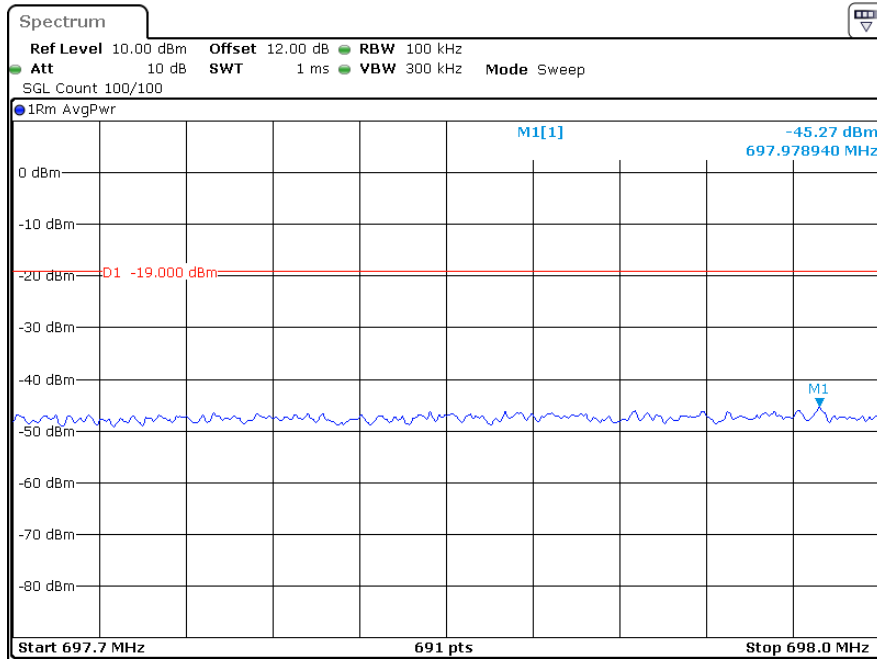

Lower 700MHz WCDMA Left Side Pre-AGC

ProjectNo.:SZ1231227-78770E Tester:Bruce Lin
Date: 20.JAN.2024 03:17:59