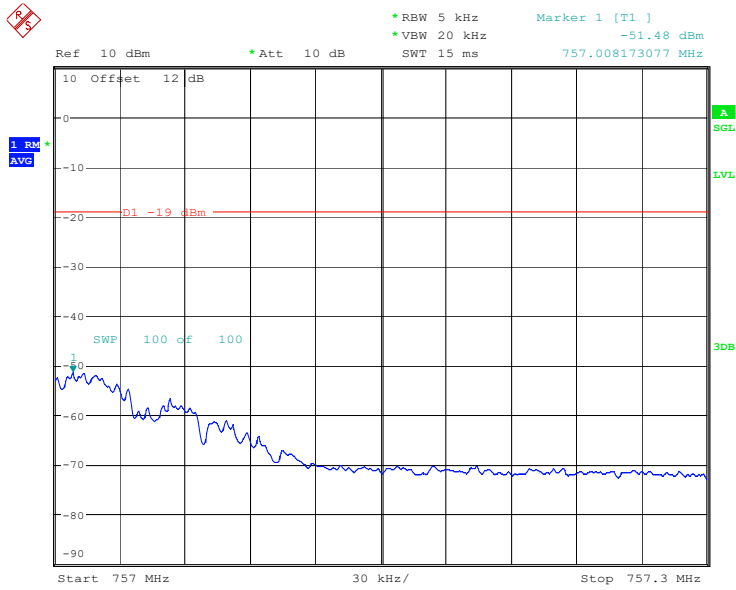

Upper 700MHz GSM Right Side Pre-AGC

ProjectNo.:SZ1231227-78770E Tester:Bruce Lin
Date: 18.JAN.2024 20:55:24