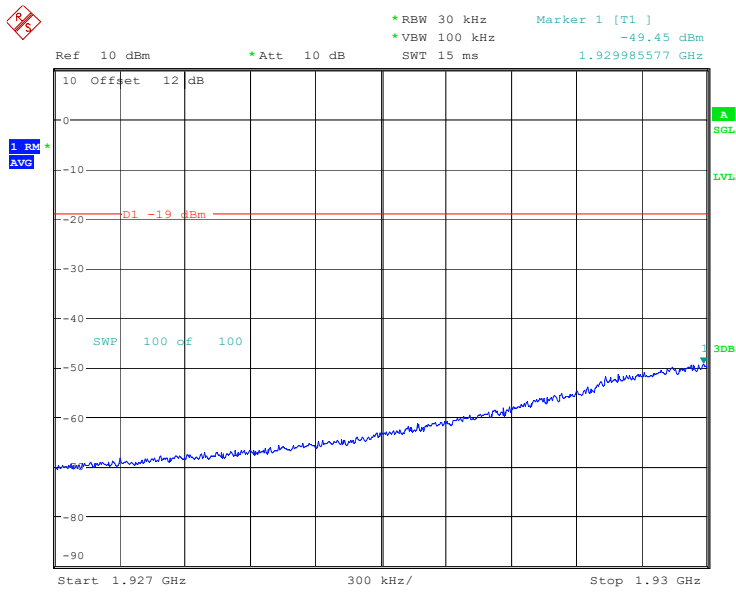

PCS Band CDMA Left Side Pre-AGC

ProjectNo.:SZ1231227-78770E Tester:Bruce Lin
Date: 18.JAN.2024 20:48:12