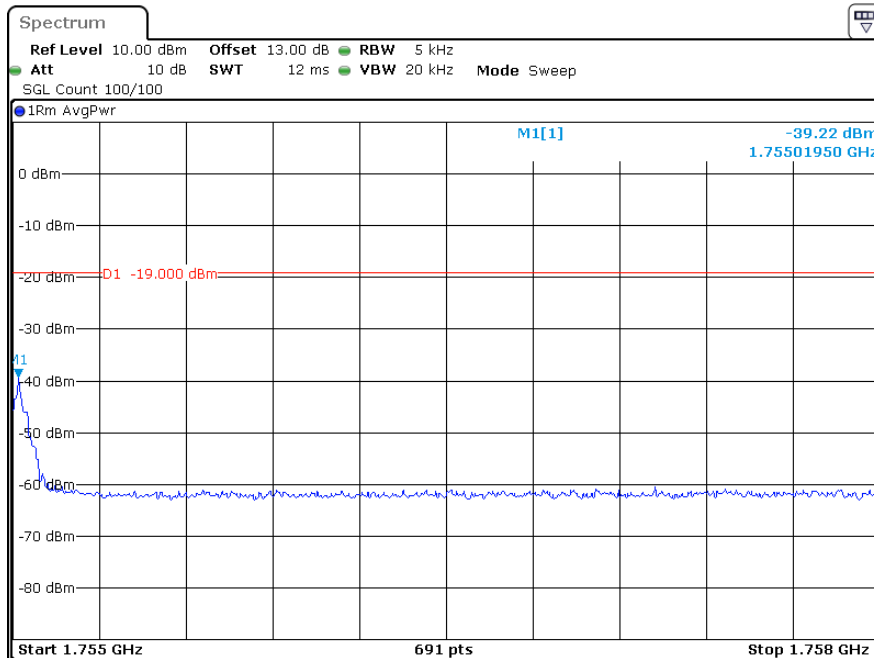

AWS Band GSM Right Side Above AGC

ProjectNo.:SZ1231227-78770E Tester:Bruce Lin
Date: 20.JAN.2024 03:17:41