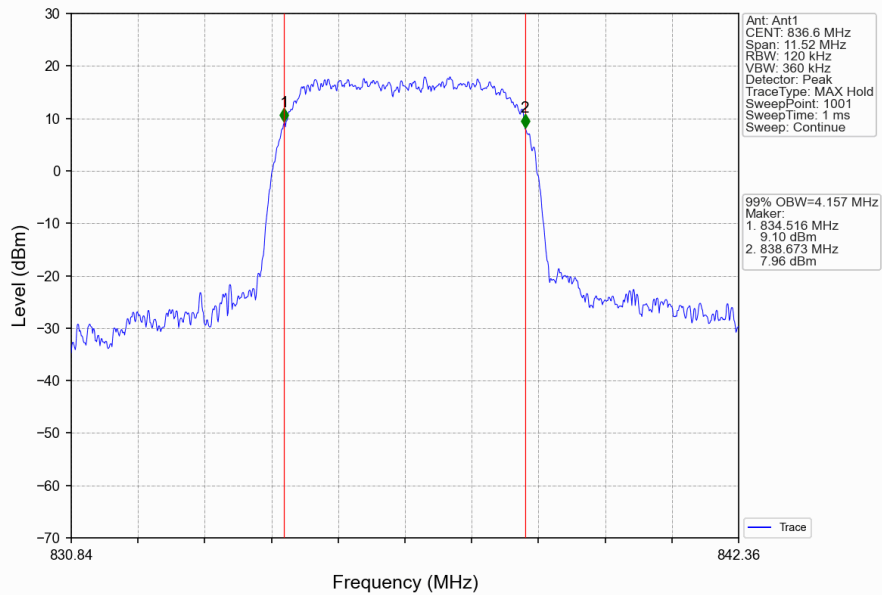

Band5_HSUPA_MCH_836.6MHz_Subtest 1_NTNV