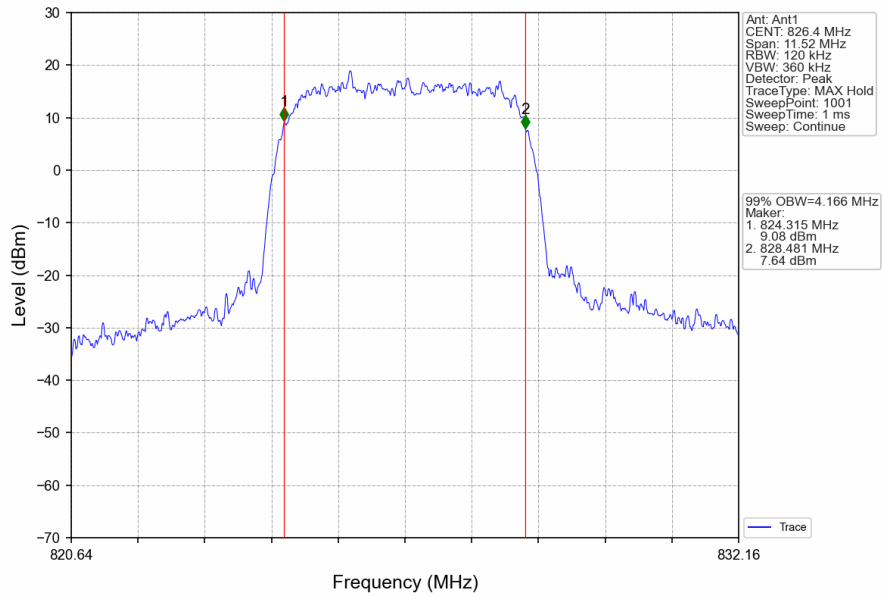

### 3.1.2 Test Graph

Band5\_RMC\_HCH\_846.6MHz\_12.2kbps RMC\_NTNV

Band5\_HSDPA\_LCH\_826.4MHz\_Subtest 1\_NTNV

Band5\_HSDPA\_MCH\_836.6MHz\_Subtest 1\_NTNV

Band5\_HSDPA\_HCH\_846.6MHz\_Subtest 1\_NTNV

Band5\_HSUPA\_LCH\_826.4MHz\_Subtest 1\_NTNV