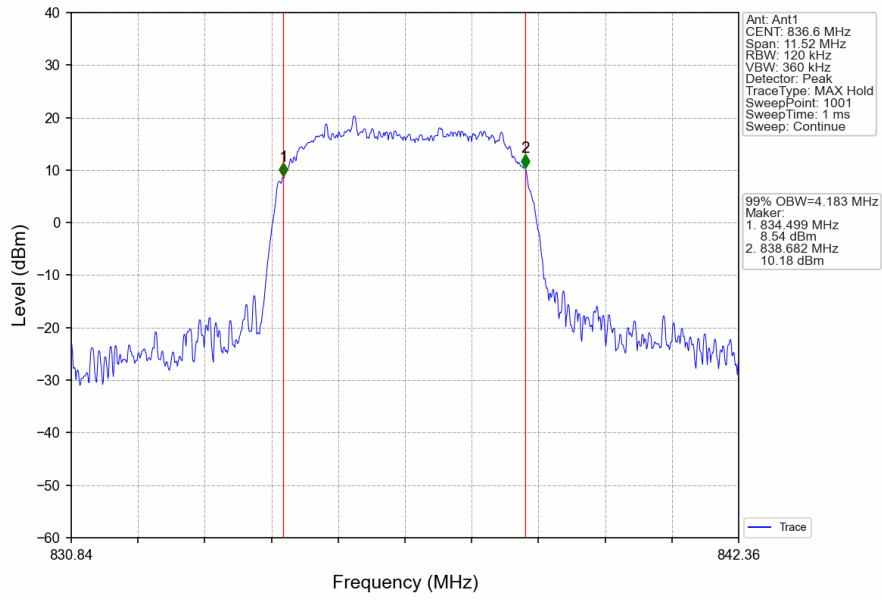

### 3.1.2 Test Graph

Band5\_RMC\_HCH\_846.6MHz\_12.2kbps RMC\_NTNV

Band5\_HSDPA\_LCH\_826.4MHz\_Subtest 1\_NTNV

Band5\_HSDPA\_MCH\_836.6MHz\_Subtest 1\_NTNV

Band5\_HSDPA\_HCH\_846.6MHz\_Subtest 1\_NTNV

Band5\_HSUPA\_LCH\_826.4MHz\_Subtest 1\_NTNV