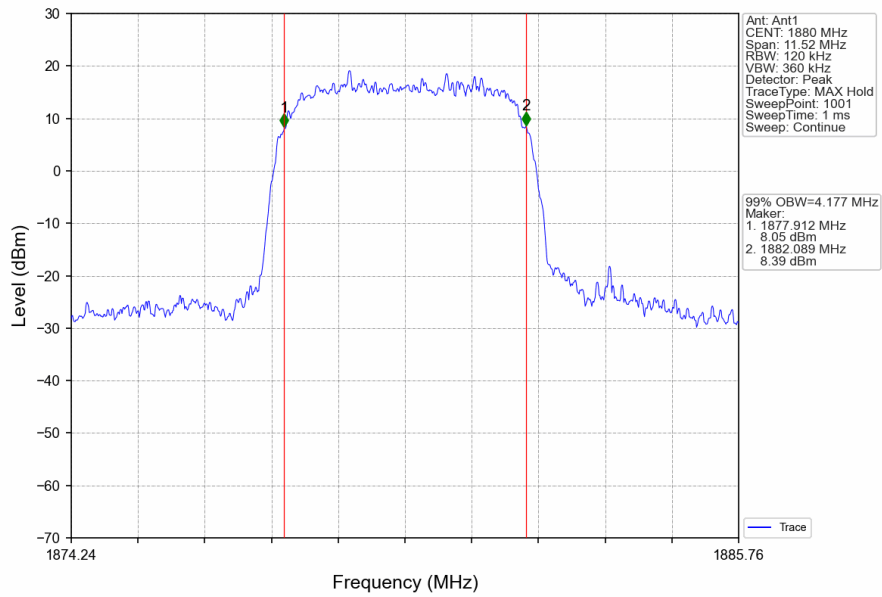

Band2_HSUPA_MCH_1880MHz_Subtest 1_NTNV