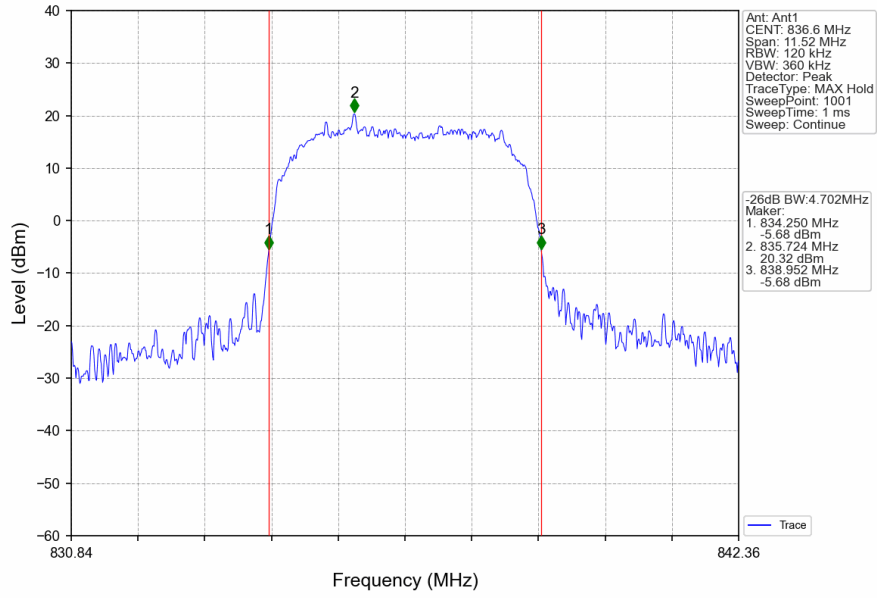

### 3.2.2 Test Graph

Band5\_RMC\_HCH\_846.6MHz\_12.2kbps RMC\_NTNV

Band5\_HSDPA\_LCH\_826.4MHz\_Subtest 1\_NTNV

Band5\_HSDPA\_MCH\_836.6MHz\_Subtest 1\_NTNV

Band5\_HSDPA\_HCH\_846.6MHz\_Subtest 1\_NTNV

Band5\_HSUPA\_LCH\_826.4MHz\_Subtest 1\_NTNV

Band5\_HSUPA\_MCH\_836.6MHz\_Subtest 1\_NTNV

Band5\_HSUPA\_HCH\_846.6MHz\_Subtest 1\_NTNV