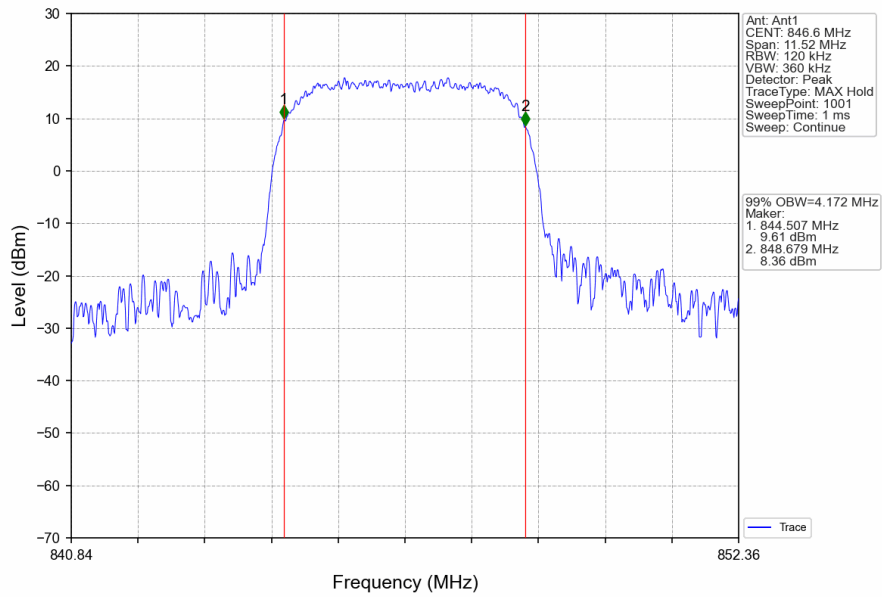

### 3.1.2 Test Graph

Band5\_RMC\_HCH\_846.6MHz\_12.2kbps RMC\_NTNV

Band5\_HSDPA\_LCH\_826.4MHz\_Subtest 1\_NTNV

Band5\_HSDPA\_MCH\_836.6MHz\_Subtest 1\_NTNV

Band5\_HSDPA\_HCH\_846.6MHz\_Subtest 1\_NTNV

Band5\_HSUPA\_LCH\_826.4MHz\_Subtest 1\_NTNV