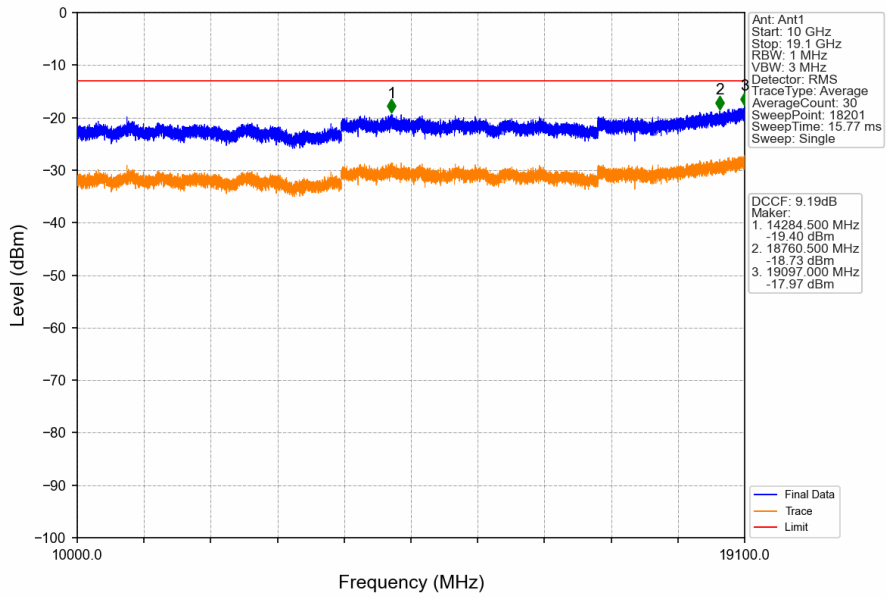

2.1.2 Test Graph

PCS1900_GPRS_LCH_1850.2MHz_1 TX Slot_NTNV

PCS1900_GPRS_MCH_1880MHz_1 TX Slot_NTNV

PCS1900_GPRS_MCH_1880MHz_1 TX Slot_NTNV

PCS1900_GPRS_HCH_1909.8MHz_1 TX Slot_NTNV

PCS1900_GPRS_HCH_1909.8MHz_1 TX Slot_NTNV

PCS1900_GPRS_HCH_1909.8MHz_1 TX Slot_NTNV

PCS1900_EGPRS_LCH_1850.2MHz_1 TX Slot_NTNV

PCS1900_EGPRS_LCH_1850.2MHz_1 TX Slot_NTNV

PCS1900_EGPRS_LCH_1850.2MHz_1 TX Slot_NTNV

PCS1900_EGPRS_MCH_1880MHz_1 TX Slot_NTNV

PCS1900_EGPRS_MCH_1880MHz_1 TX Slot_NTNV

PCS1900_EGPRS_HCH_1909.8MHz_1 TX Slot_NTNV

PCS1900_EGPRS_HCH_1909.8MHz_1 TX Slot_NTNV

PCS1900_EGPRS_HCH_1909.8MHz_1 TX Slot_NTNV