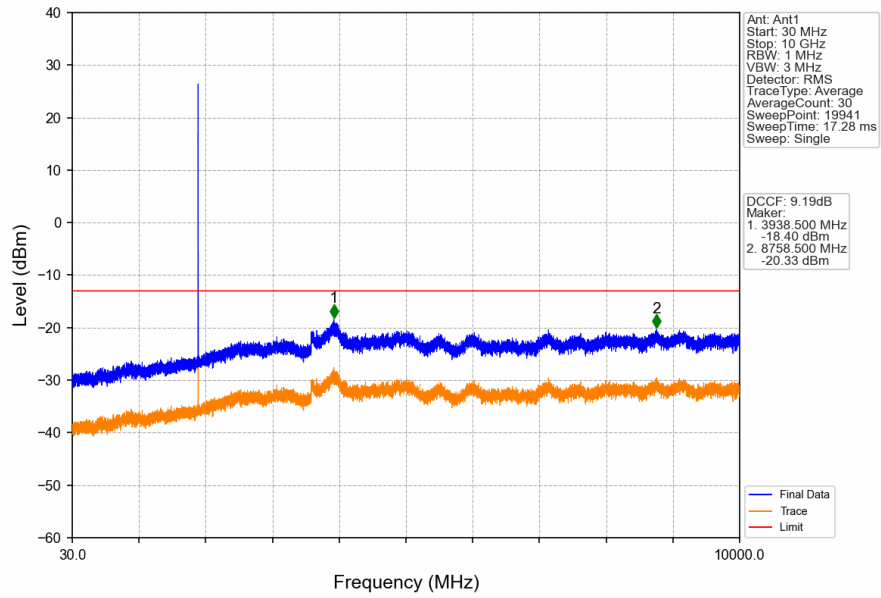

2.1.2 Test Graph

PCS1900_GPRS_LCH_1850.2MHz_1 TX Slot_NTNV

PCS1900_GPRS_MCH_1880MHz_1 TX Slot_NTNV

PCS1900_GPRS_MCH_1880MHz_1 TX Slot_NTNV

PCS1900_GPRS_HCH_1909.8MHz_1 TX Slot_NTNV

PCS1900_GPRS_HCH_1909.8MHz_1 TX Slot_NTNV

PCS1900_GPRS_HCH_1909.8MHz_1 TX Slot_NTNV

PCS1900_EGPRS_LCH_1850.2MHz_1 TX Slot_NTNV

PCS1900_EGPRS_LCH_1850.2MHz_1 TX Slot_NTNV

PCS1900_EGPRS_LCH_1850.2MHz_1 TX Slot_NTNV

PCS1900_EGPRS_MCH_1880MHz_1 TX Slot_NTNV

PCS1900_EGPRS_MCH_1880MHz_1 TX Slot_NTNV

PCS1900_EGPRS_HCH_1909.8MHz_1 TX Slot_NTNV

PCS1900_EGPRS_HCH_1909.8MHz_1 TX Slot_NTNV

PCS1900_EGPRS_HCH_1909.8MHz_1 TX Slot_NTNV