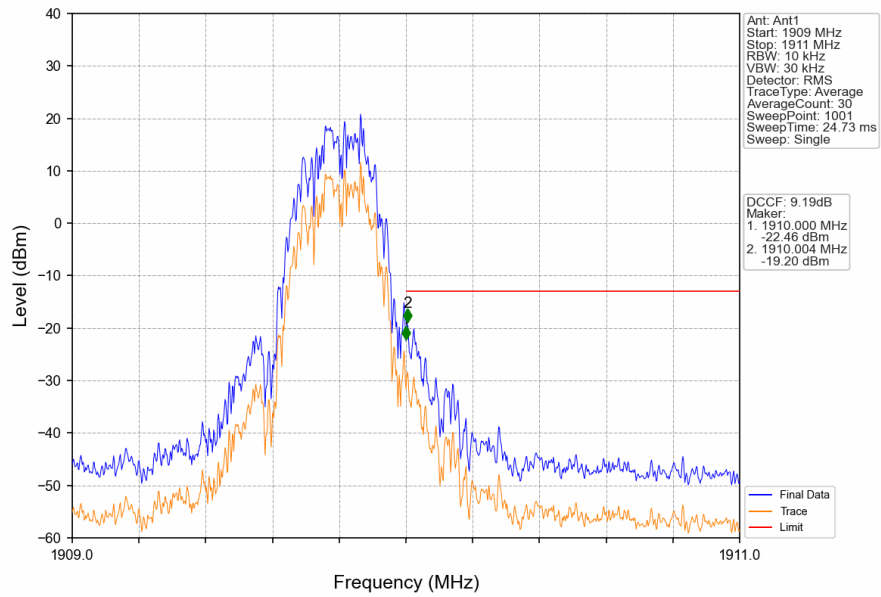

2.1.2 Test Graph

PCS1900_GPRS_LCH_1850.2MHz_1 TX Slot_NTNV

PCS1900_GPRS_MCH_1880MHz_1 TX Slot_NTNV

PCS1900_GPRS_MCH_1880MHz_1 TX Slot_NTNV

PCS1900_GPRS_HCH_1909.8MHz_1 TX Slot_NTNV

PCS1900_GPRS_HCH_1909.8MHz_1 TX Slot_NTNV

PCS1900_GPRS_HCH_1909.8MHz_1 TX Slot_NTNV

PCS1900_EGPRS_LCH_1850.2MHz_1 TX Slot_NTNV

PCS1900_EGPRS_LCH_1850.2MHz_1 TX Slot_NTNV

PCS1900_EGPRS_LCH_1850.2MHz_1 TX Slot_NTNV

PCS1900_EGPRS_MCH_1880MHz_1 TX Slot_NTNV

PCS1900_EGPRS_MCH_1880MHz_1 TX Slot_NTNV

PCS1900_EGPRS_HCH_1909.8MHz_1 TX Slot_NTNV

PCS1900_EGPRS_HCH_1909.8MHz_1 TX Slot_NTNV

PCS1900_EGPRS_HCH_1909.8MHz_1 TX Slot_NTNV