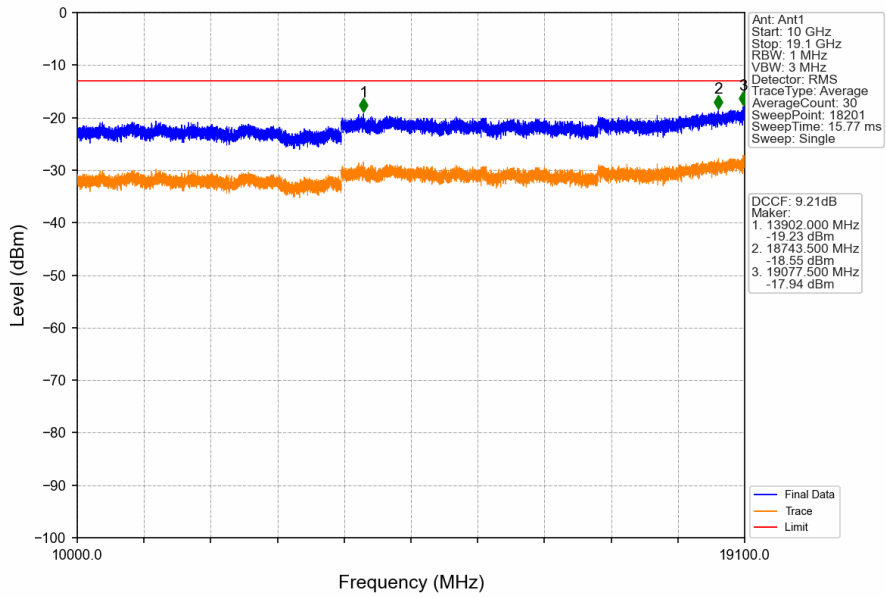

2.1.2 Test Graph

PCS1900_GPRS_LCH_1850.2MHz_1 TX Slot_NTNV

PCS1900_GPRS_MCH_1880MHz_1 TX Slot_NTNV

PCS1900_GPRS_MCH_1880MHz_1 TX Slot_NTNV

PCS1900_GPRS_HCH_1909.8MHz_1 TX Slot_NTNV

PCS1900_GPRS_HCH_1909.8MHz_1 TX Slot_NTNV

PCS1900_GPRS_HCH_1909.8MHz_1 TX Slot_NTNV

PCS1900_EGPRS_LCH_1850.2MHz_1 TX Slot_NTNV

PCS1900_EGPRS_LCH_1850.2MHz_1 TX Slot_NTNV

PCS1900_EGPRS_LCH_1850.2MHz_1 TX Slot_NTNV

PCS1900_EGPRS_MCH_1880MHz_1 TX Slot_NTNV

PCS1900_EGPRS_MCH_1880MHz_1 TX Slot_NTNV

PCS1900_EGPRS_HCH_1909.8MHz_1 TX Slot_NTNV

PCS1900_EGPRS_HCH_1909.8MHz_1 TX Slot_NTNV

PCS1900_EGPRS_HCH_1909.8MHz_1 TX Slot_NTNV