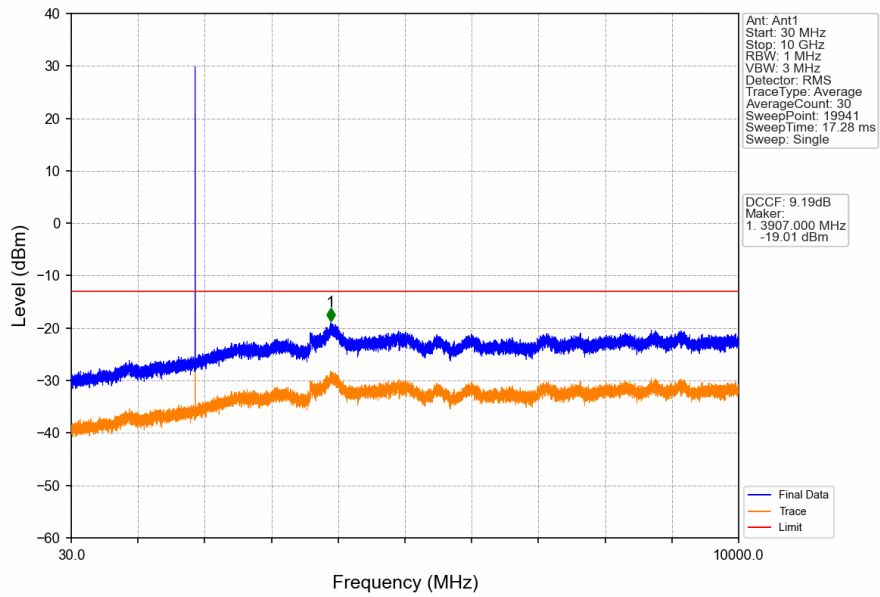

2.1.2 Test Graph

PCS1900_GPRS_LCH_1850.2MHz_1 TX Slot_NTNV

PCS1900_GPRS_MCH_1880MHz_1 TX Slot_NTNV

PCS1900_GPRS_MCH_1880MHz_1 TX Slot_NTNV

PCS1900_GPRS_HCH_1909.8MHz_1 TX Slot_NTNV

PCS1900_GPRS_HCH_1909.8MHz_1 TX Slot_NTNV

PCS1900_GPRS_HCH_1909.8MHz_1 TX Slot_NTNV

PCS1900_EGPRS_LCH_1850.2MHz_1 TX Slot_NTNV

PCS1900_EGPRS_LCH_1850.2MHz_1 TX Slot_NTNV

PCS1900_EGPRS_LCH_1850.2MHz_1 TX Slot_NTNV

PCS1900_EGPRS_MCH_1880MHz_1 TX Slot_NTNV

PCS1900_EGPRS_MCH_1880MHz_1 TX Slot_NTNV

PCS1900_EGPRS_HCH_1909.8MHz_1 TX Slot_NTNV

PCS1900_EGPRS_HCH_1909.8MHz_1 TX Slot_NTNV

PCS1900_EGPRS_HCH_1909.8MHz_1 TX Slot_NTNV