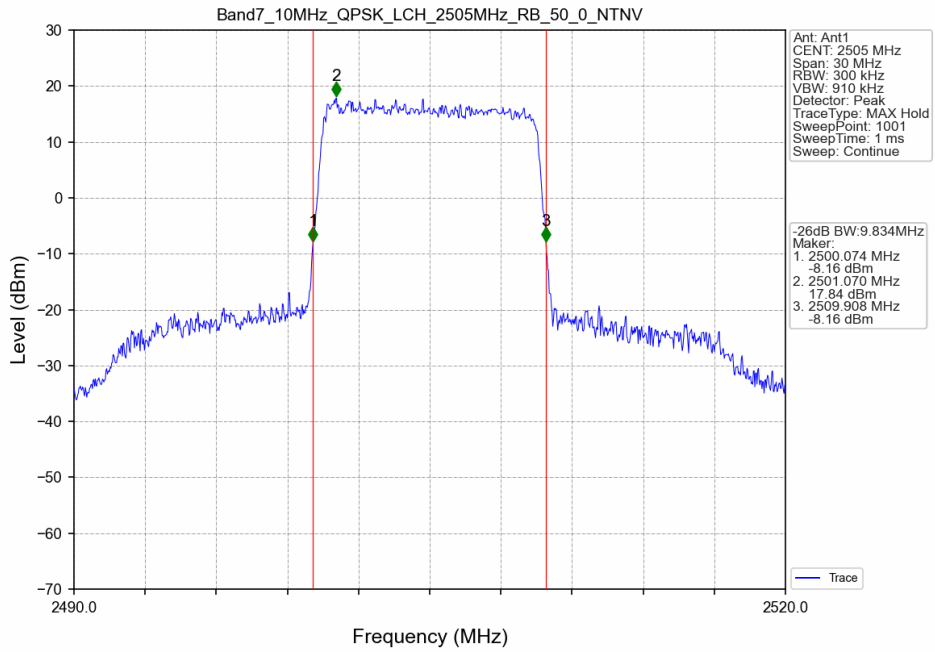

5.2.2 Test Graph

Band7_5MHz_QPSK_HCH_2567.5MHz_RB_25_0_NTNV

Band7_5MHz_16QAM_LCH_2502.5MHz_RB_25_0_NTNV

Band7_5MHz_16QAM_MCH_2535MHz_RB_25_0_NTNV

Band7_5MHz_16QAM_HCH_2567.5MHz_RB_25_0_NTNV

Band7_10MHz_QPSK_LCH_2505MHz_RB_50_0_NTNV