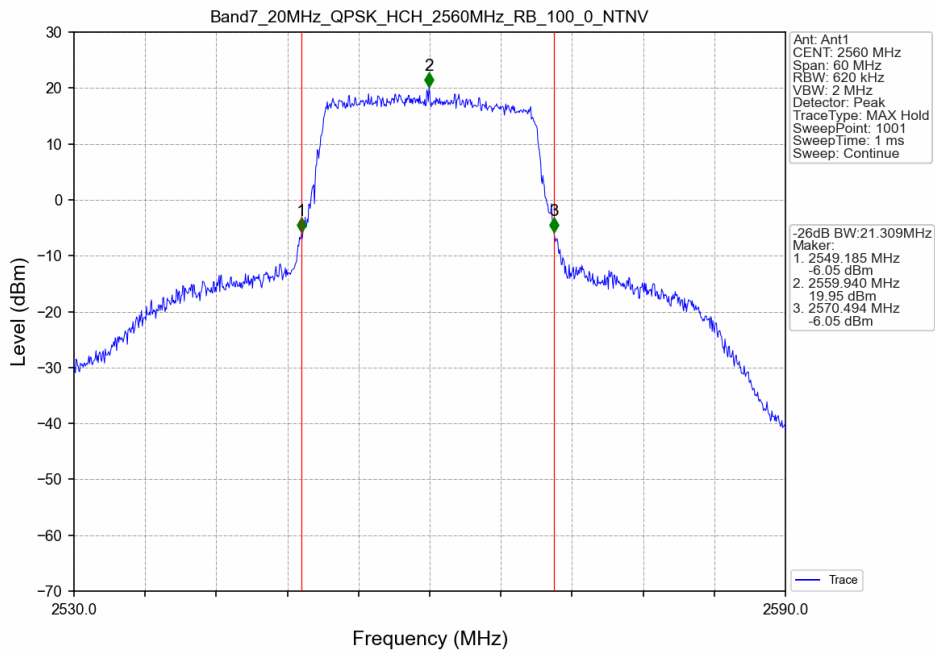

Band7_15MHz_16QAM_HCH_2562.5MHz_RB_27_48_NTNV

Band7_20MHz_QPSK_LCH_2510MHz_RB_100_0_NTNV

Band7_20MHz_QPSK_MCH_2535MHz_RB_100_0_NTNV

Band7_20MHz_QPSK_HCH_2560MHz_RB_100_0_NTNV

Band7_20MHz_16QAM_LCH_2510MHz_RB_27_0_NTNV

Band7_20MHz_16QAM_MCH_2535MHz_RB_27_0_NTNV

Band7_20MHz_16QAM_HCH_2560MHz_RB_27_73_NTNV