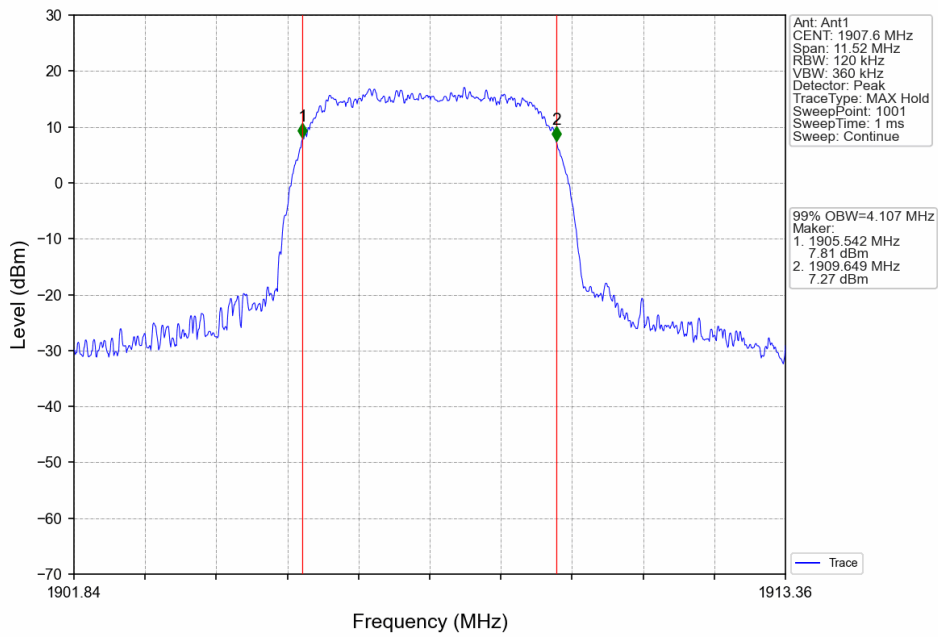

1.1.2 Test Graph

Band2_RMC_HCH_1907.6MHz_12.2kbps RMC_NTNV

Band2_HSDPA_LCH_1852.4MHz_Subtest 1_NTNV

Band2_HSDPA_MCH_1880MHz_Subtest 1_NTNV

Band2_HSDPA_HCH_1907.6MHz_Subtest 1_NTNV

Band2_HSUPA_LCH_1852.4MHz_Subtest 1_NTNV

1.2.2 Test Graph

Band2_RMC_HCH_1907.6MHz_12.2kbps RMC_NTNV

Band2_HSDPA_LCH_1852.4MHz_Subtest 1_NTNV

Band2_HSDPA_MCH_1880MHz_Subtest 1_NTNV

Band2_HSDPA_HCH_1907.6MHz_Subtest 1_NTNV

Band2_HSUPA_LCH_1852.4MHz_Subtest 1_NTNV