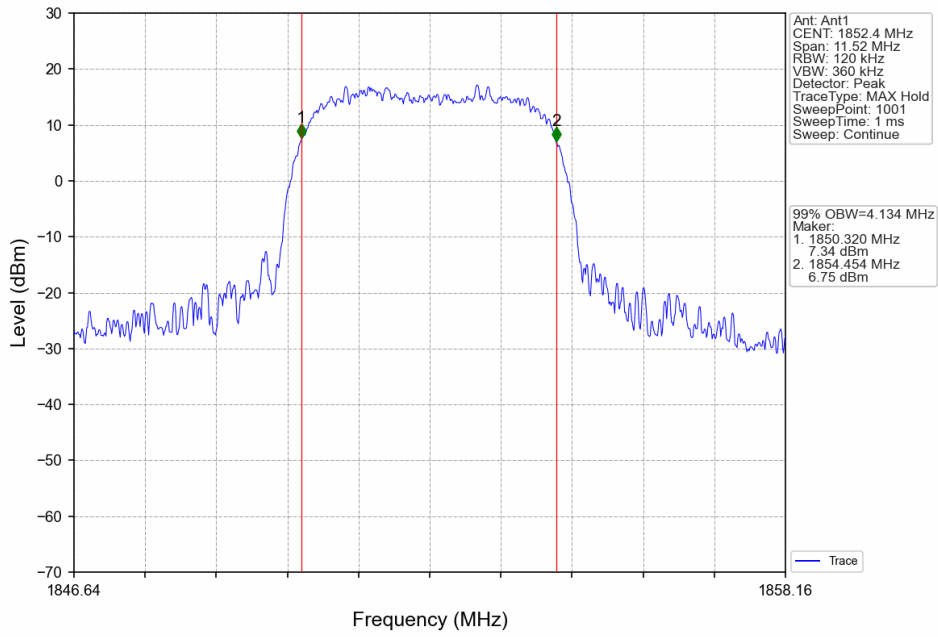

1.1.2 Test Graph

Band2_RMC_HCH_1907.6MHz_12.2kbps RMC_NTNV

Band2_HSDPA_LCH_1852.4MHz_Subtest 1_NTNV

Band2_HSDPA_MCH_1880MHz_Subtest 1_NTNV

Band2_HSDPA_HCH_1907.6MHz_Subtest 1_NTNV

Band2_HSUPA_LCH_1852.4MHz_Subtest 1_NTNV