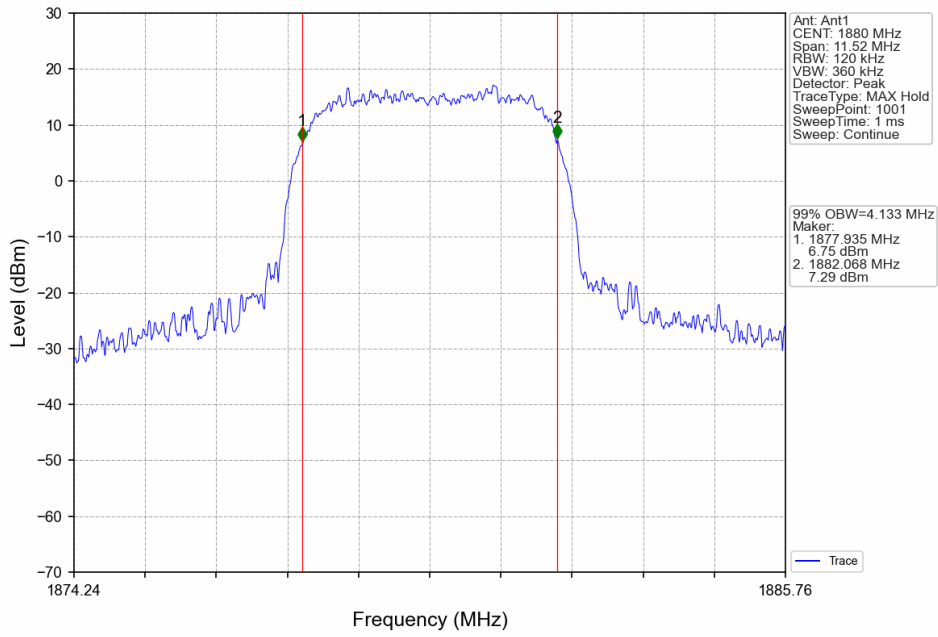

1.1.2 Test Graph

Band2_RMC_HCH_1907.6MHz_12.2kbps RMC_NTNV

Band2_HSDPA_LCH_1852.4MHz_Subtest 1_NTNV

Band2_HSDPA_MCH_1880MHz_Subtest 1_NTNV

Band2_HSDPA_HCH_1907.6MHz_Subtest 1_NTNV

Band2_HSUPA_LCH_1852.4MHz_Subtest 1_NTNV