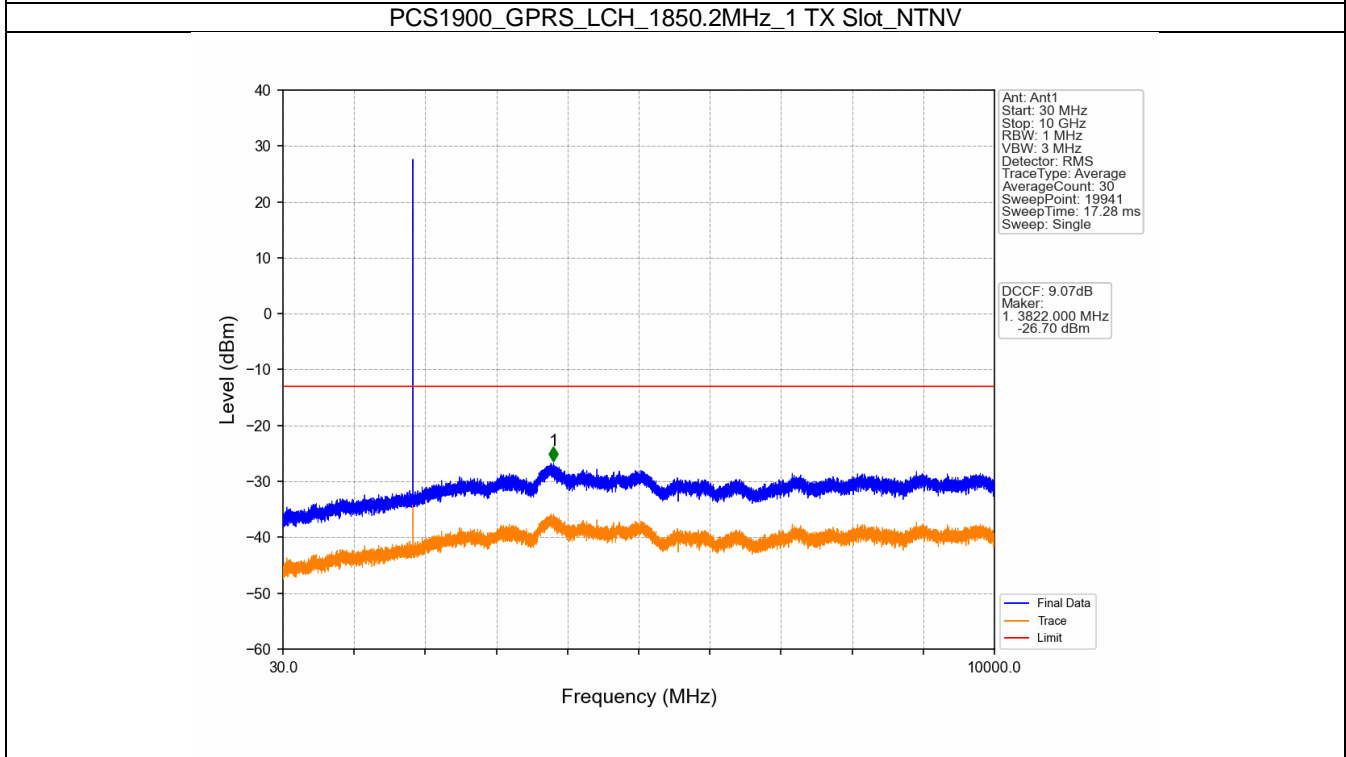

2.1.2 Test Graph