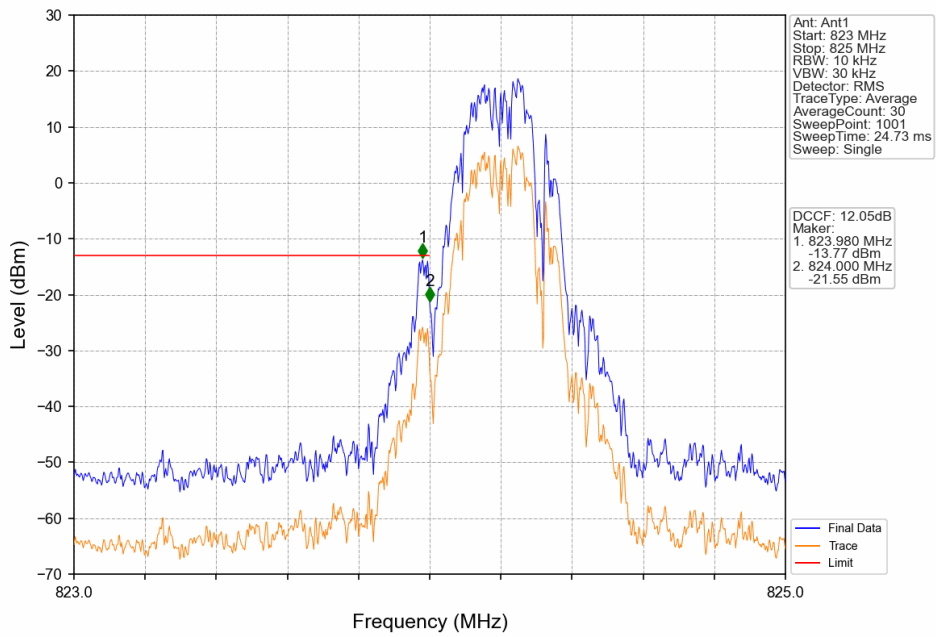

### 1.1.2 Test Graph

### GSM850\_GPRS\_MCH\_836.6MHz\_1 TX Slot\_NTNV

### GSM850\_GPRS\_HCH\_848.8MHz\_1 TX Slot\_NTNV

GSM850\_GPRS\_HCH\_848.8MHz\_1 TX Slot\_NTNV

GSM850\_EGPRS\_LCH\_824.2MHz\_1 TX Slot\_NTNV

GSM850\_EGPRS\_LCH\_824.2MHz\_1 TX Slot\_NTNV

GSM850\_EGPRS\_MCH\_836.6MHz\_1 TX Slot\_NTNV