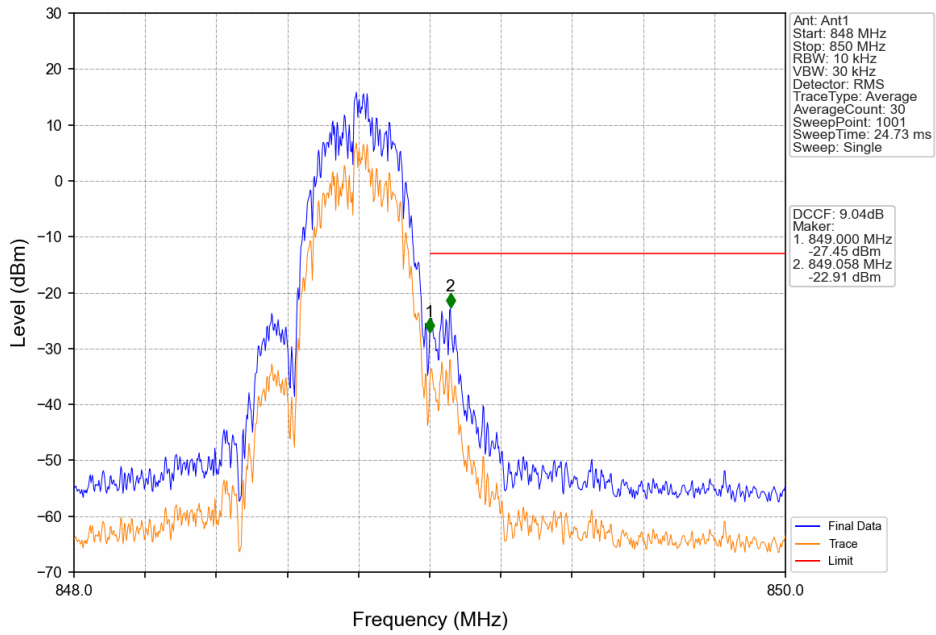

### 1.1.2 Test Graph

### GSM850\_GPRS\_HCH\_848.8MHz\_1 TX Slot\_NTNV

GSM850\_GPRS\_HCH\_848.8MHz\_1 TX Slot\_NTNV

GSM850\_EGPRS\_LCH\_824.2MHz\_1 TX Slot\_NTNV

GSM850\_EGPRS\_LCH\_824.2MHz\_1 TX Slot\_NTNV

GSM850\_EGPRS\_MCH\_836.6MHz\_1 TX Slot\_NTNV

GSM850\_EGPRS\_HCH\_848.8MHz\_1 TX Slot\_NTNV

GSM850\_EGPRS\_HCH\_848.8MHz\_1 TX Slot\_NTNV

## 2. Spurious Emission