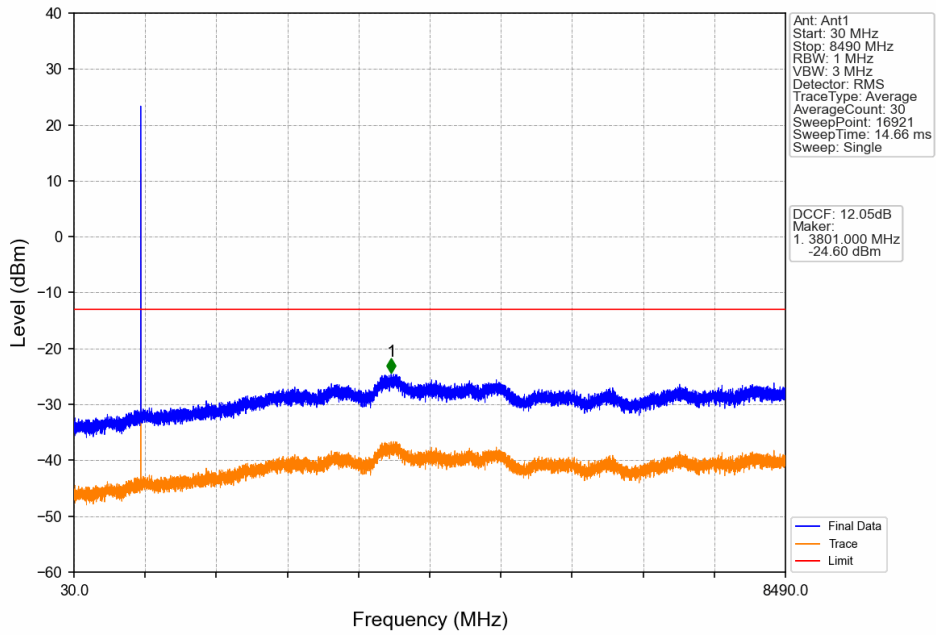

### 1.1.2 Test Graph

### GSM850\_GPRS\_MCH\_836.6MHz\_1 TX Slot\_NTNV

### GSM850\_GPRS\_HCH\_848.8MHz\_1 TX Slot\_NTNV

GSM850\_GPRS\_HCH\_848.8MHz\_1 TX Slot\_NTNV

GSM850\_EGPRS\_LCH\_824.2MHz\_1 TX Slot\_NTNV

GSM850\_EGPRS\_LCH\_824.2MHz\_1 TX Slot\_NTNV

GSM850\_EGPRS\_MCH\_836.6MHz\_1 TX Slot\_NTNV

GSM850\_EGPRS\_HCH\_848.8MHz\_1 TX Slot\_NTNV

GSM850\_EGPRS\_HCH\_848.8MHz\_1 TX Slot\_NTNV