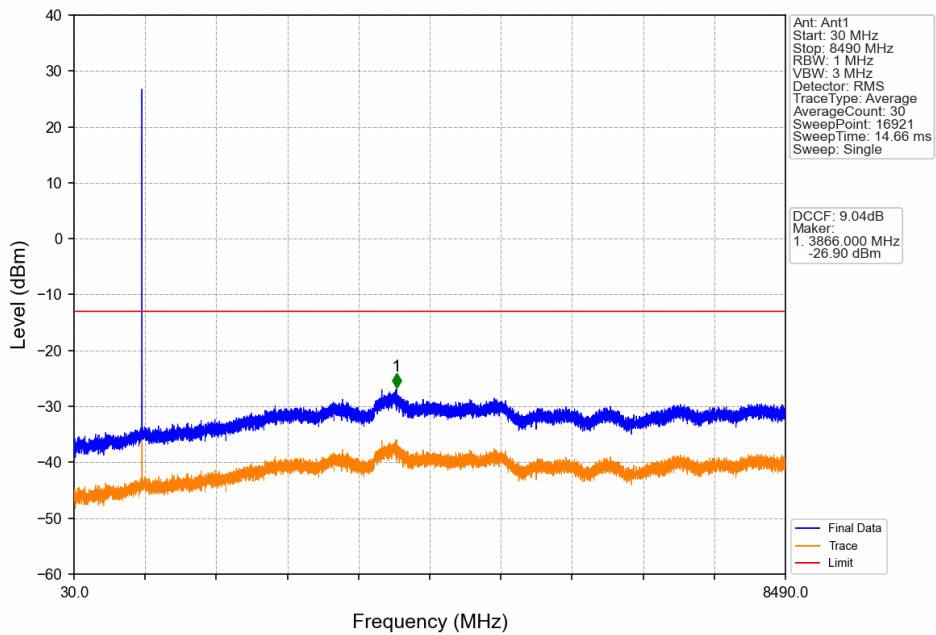

### 1.1.2 Test Graph

### GSM850\_GPRS\_HCH\_848.8MHz\_1 TX Slot\_NTNV

GSM850\_GPRS\_HCH\_848.8MHz\_1 TX Slot\_NTNV

GSM850\_EGPRS\_LCH\_824.2MHz\_1 TX Slot\_NTNV

GSM850\_EGPRS\_LCH\_824.2MHz\_1 TX Slot\_NTNV

GSM850\_EGPRS\_MCH\_836.6MHz\_1 TX Slot\_NTNV

GSM850\_EGPRS\_HCH\_848.8MHz\_1 TX Slot\_NTNV

GSM850\_EGPRS\_HCH\_848.8MHz\_1 TX Slot\_NTNV