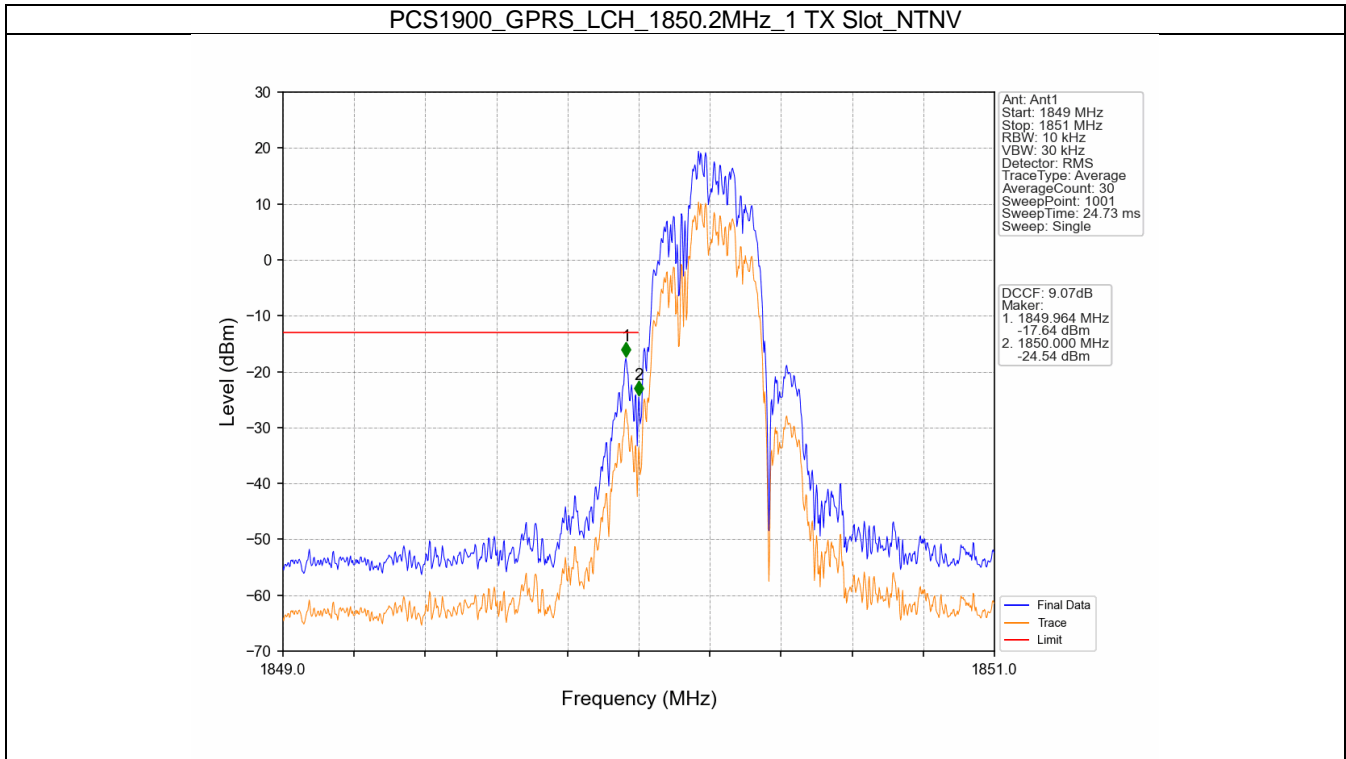

2.1.2 Test Graph