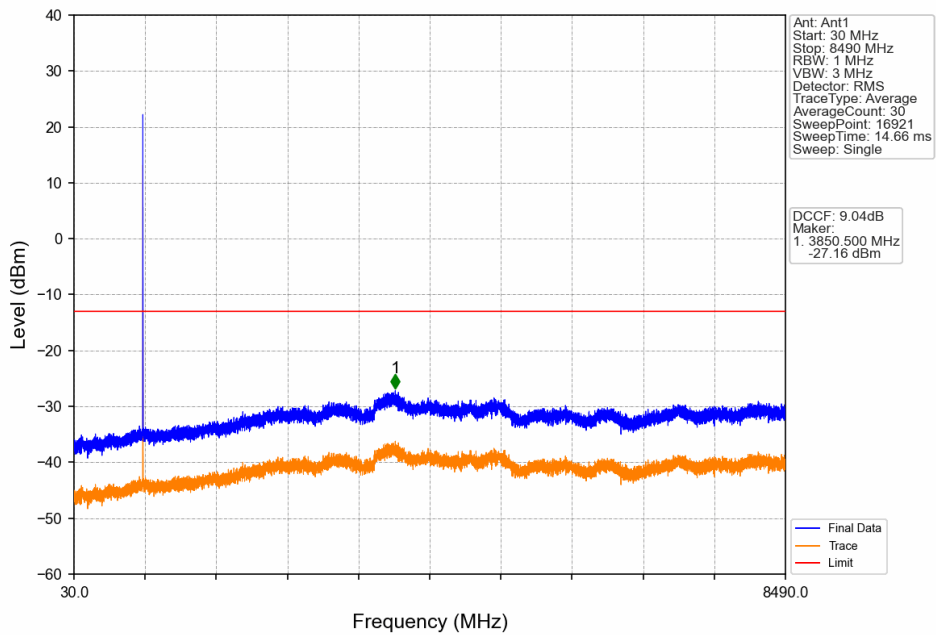

### 1.1.2 Test Graph

### GSM850\_GPRS\_HCH\_848.8MHz\_1 TX Slot\_NTNV

GSM850\_GPRS\_HCH\_848.8MHz\_1 TX Slot\_NTNV

GSM850\_EGPRS\_LCH\_824.2MHz\_1 TX Slot\_NTNV

GSM850\_EGPRS\_LCH\_824.2MHz\_1 TX Slot\_NTNV

GSM850\_EGPRS\_MCH\_836.6MHz\_1 TX Slot\_NTNV

GSM850\_EGPRS\_HCH\_848.8MHz\_1 TX Slot\_NTNV

GSM850\_EGPRS\_HCH\_848.8MHz\_1 TX Slot\_NTNV