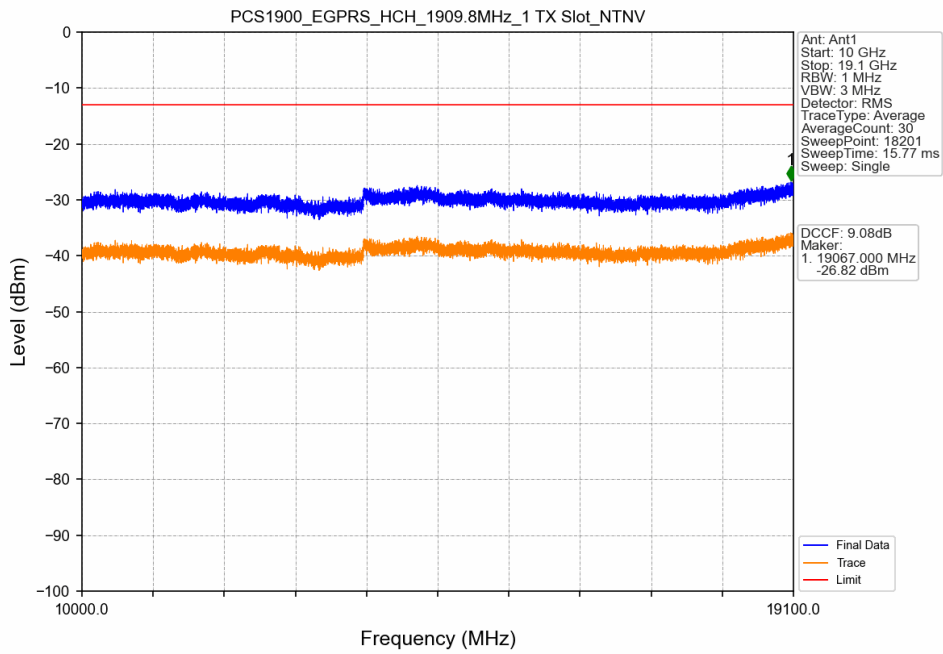

PCS1900_GPRS_HCH_1909.8MHz_1 TX Slot_NTNV

PCS1900_EGPRS_LCH_1850.2MHz_1 TX Slot_NTNV

PCS1900_EGPRS_LCH_1850.2MHz_1 TX Slot_NTNV

PCS1900_EGPRS_LCH_1850.2MHz_1 TX Slot_NTNV

PCS1900_EGPRS_MCH_1880MHz_1 TX Slot_NTNV

PCS1900_EGPRS_MCH_1880MHz_1 TX Slot_NTNV

PCS1900_EGPRS_HCH_1909.8MHz_1 TX Slot_NTNV

PCS1900_EGPRS_HCH_1909.8MHz_1 TX Slot_NTNV

PCS1900_EGPRS_HCH_1909.8MHz_1 TX Slot_NTNV

- End of the Appendix -