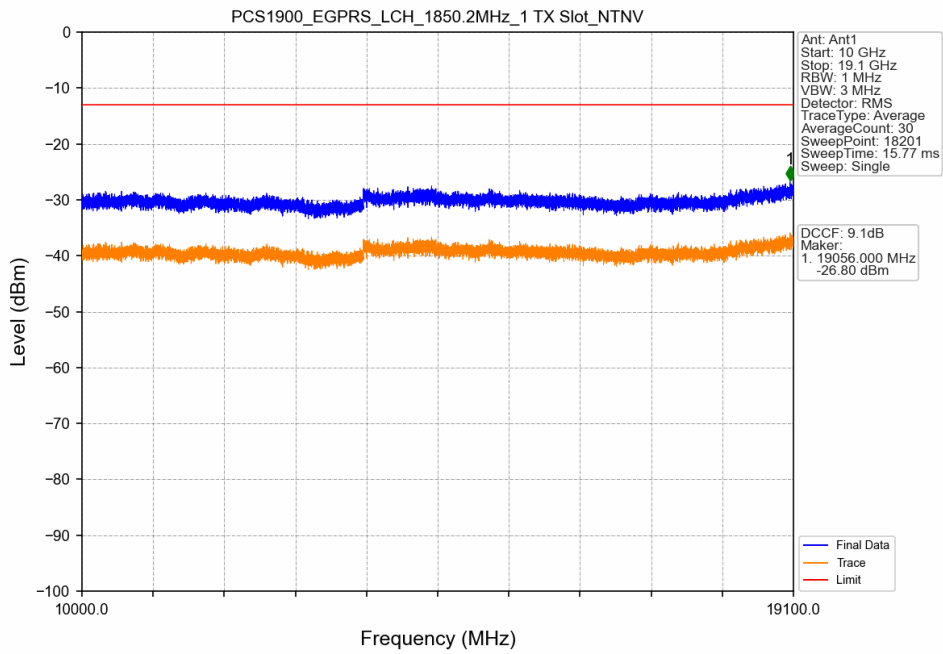

2.1.2 Test Graph

PCS1900_GPRS_LCH_1850.2MHz_1 TX Slot_NTNV

PCS1900_GPRS_MCH_1880MHz_1 TX Slot_NTNV

PCS1900_GPRS_MCH_1880MHz_1 TX Slot_NTNV

PCS1900_GPRS_HCH_1909.8MHz_1 TX Slot_NTNV

PCS1900_GPRS_HCH_1909.8MHz_1 TX Slot_NTNV

PCS1900_GPRS_HCH_1909.8MHz_1 TX Slot_NTNV

PCS1900_EGPRS_LCH_1850.2MHz_1 TX Slot_NTNV

PCS1900_EGPRS_LCH_1850.2MHz_1 TX Slot_NTNV

PCS1900_EGPRS_LCH_1850.2MHz_1 TX Slot_NTNV

PCS1900_EGPRS_MCH_1880MHz_1 TX Slot_NTNV

PCS1900_EGPRS_MCH_1880MHz_1 TX Slot_NTNV

PCS1900_EGPRS_HCH_1909.8MHz_1 TX Slot_NTNV

PCS1900_EGPRS_HCH_1909.8MHz_1 TX Slot_NTNV

PCS1900_EGPRS_HCH_1909.8MHz_1 TX Slot_NTNV

- End of the Appendix -