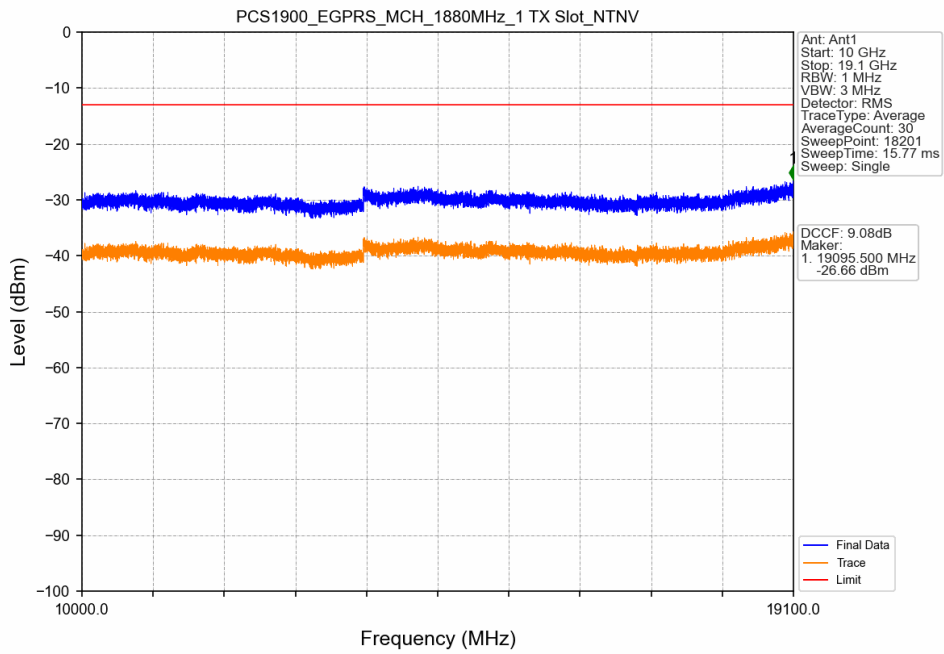

2.1.2 Test Graph

PCS1900_GPRS_LCH_1850.2MHz_1 TX Slot_NTNV

PCS1900_GPRS_MCH_1880MHz_1 TX Slot_NTNV

PCS1900_GPRS_MCH_1880MHz_1 TX Slot_NTNV

PCS1900_GPRS_HCH_1909.8MHz_1 TX Slot_NTNV

PCS1900_GPRS_HCH_1909.8MHz_1 TX Slot_NTNV

PCS1900_GPRS_HCH_1909.8MHz_1 TX Slot_NTNV

PCS1900_EGPRS_LCH_1850.2MHz_1 TX Slot_NTNV

PCS1900_EGPRS_LCH_1850.2MHz_1 TX Slot_NTNV

PCS1900_EGPRS_LCH_1850.2MHz_1 TX Slot_NTNV

PCS1900_EGPRS_MCH_1880MHz_1 TX Slot_NTNV

PCS1900_EGPRS_MCH_1880MHz_1 TX Slot_NTNV

PCS1900_EGPRS_HCH_1909.8MHz_1 TX Slot_NTNV

PCS1900_EGPRS_HCH_1909.8MHz_1 TX Slot_NTNV

PCS1900_EGPRS_HCH_1909.8MHz_1 TX Slot_NTNV

- End of the Appendix -