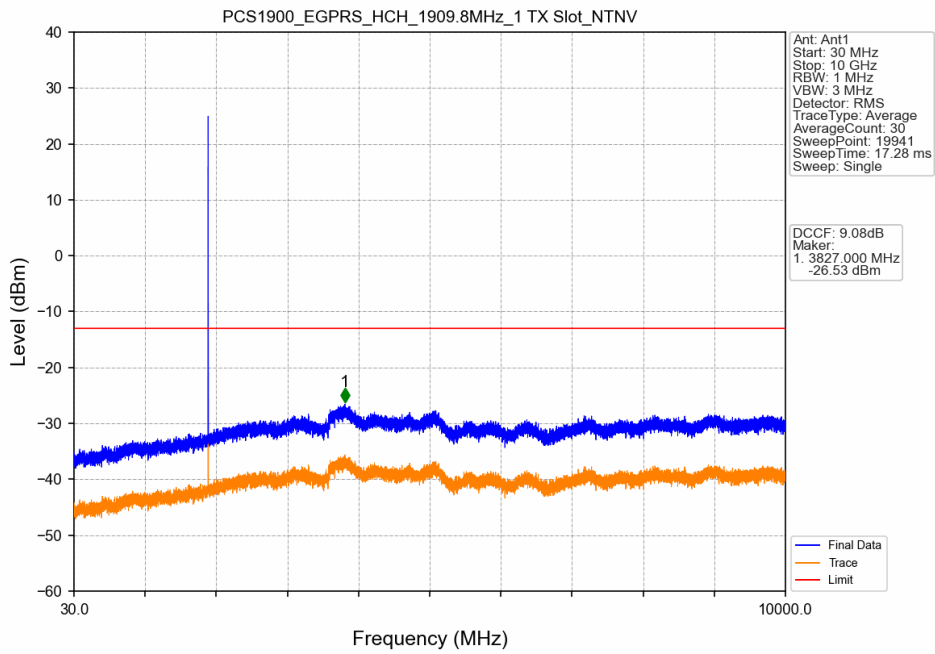

2.1.2 Test Graph

PCS1900_GPRS_LCH_1850.2MHz_1 TX Slot_NTNV

PCS1900_GPRS_MCH_1880MHz_1 TX Slot_NTNV

PCS1900_GPRS_MCH_1880MHz_1 TX Slot_NTNV

PCS1900_GPRS_HCH_1909.8MHz_1 TX Slot_NTNV

PCS1900_GPRS_HCH_1909.8MHz_1 TX Slot_NTNV

PCS1900_GPRS_HCH_1909.8MHz_1 TX Slot_NTNV

PCS1900_EGPRS_LCH_1850.2MHz_1 TX Slot_NTNV

PCS1900_EGPRS_LCH_1850.2MHz_1 TX Slot_NTNV

PCS1900_EGPRS_LCH_1850.2MHz_1 TX Slot_NTNV

PCS1900_EGPRS_MCH_1880MHz_1 TX Slot_NTNV

PCS1900_EGPRS_MCH_1880MHz_1 TX Slot_NTNV

PCS1900_EGPRS_HCH_1909.8MHz_1 TX Slot_NTNV

PCS1900_EGPRS_HCH_1909.8MHz_1 TX Slot_NTNV

PCS1900_EGPRS_HCH_1909.8MHz_1 TX Slot_NTNV

- End of the Appendix -