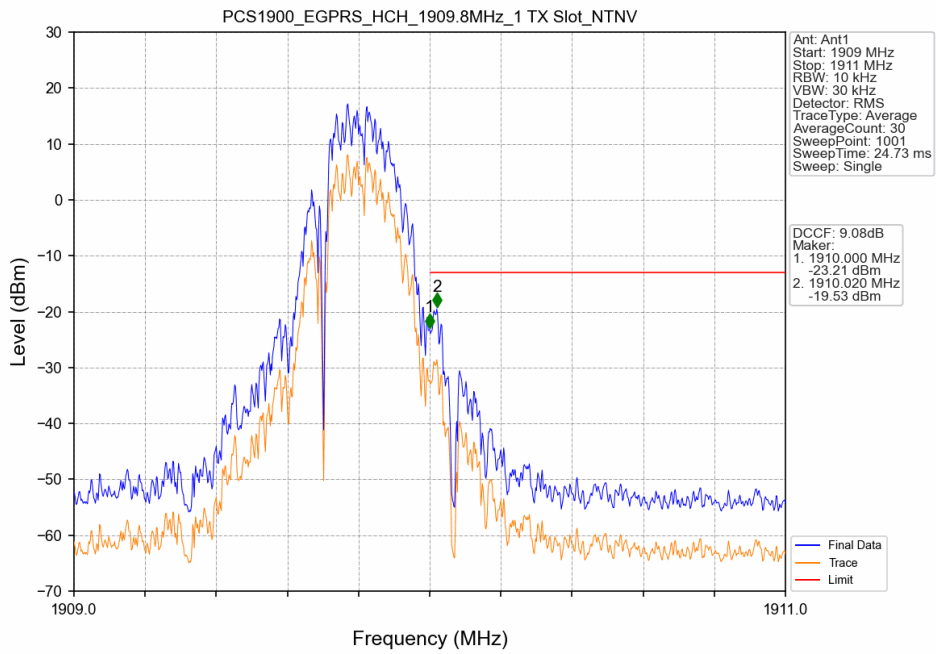

2.1.2 Test Graph

PCS1900_GPRS_LCH_1850.2MHz_1 TX Slot_NTNV

PCS1900_GPRS_MCH_1880MHz_1 TX Slot_NTNV

PCS1900_GPRS_MCH_1880MHz_1 TX Slot_NTNV

PCS1900_GPRS_HCH_1909.8MHz_1 TX Slot_NTNV

PCS1900_GPRS_HCH_1909.8MHz_1 TX Slot_NTNV

PCS1900_GPRS_HCH_1909.8MHz_1 TX Slot_NTNV

PCS1900_EGPRS_LCH_1850.2MHz_1 TX Slot_NTNV

PCS1900_EGPRS_LCH_1850.2MHz_1 TX Slot_NTNV

PCS1900_EGPRS_LCH_1850.2MHz_1 TX Slot_NTNV

PCS1900_EGPRS_MCH_1880MHz_1 TX Slot_NTNV

PCS1900_EGPRS_MCH_1880MHz_1 TX Slot_NTNV

PCS1900_EGPRS_HCH_1909.8MHz_1 TX Slot_NTNV

PCS1900_EGPRS_HCH_1909.8MHz_1 TX Slot_NTNV

PCS1900_EGPRS_HCH_1909.8MHz_1 TX Slot_NTNV

- End of the Appendix -