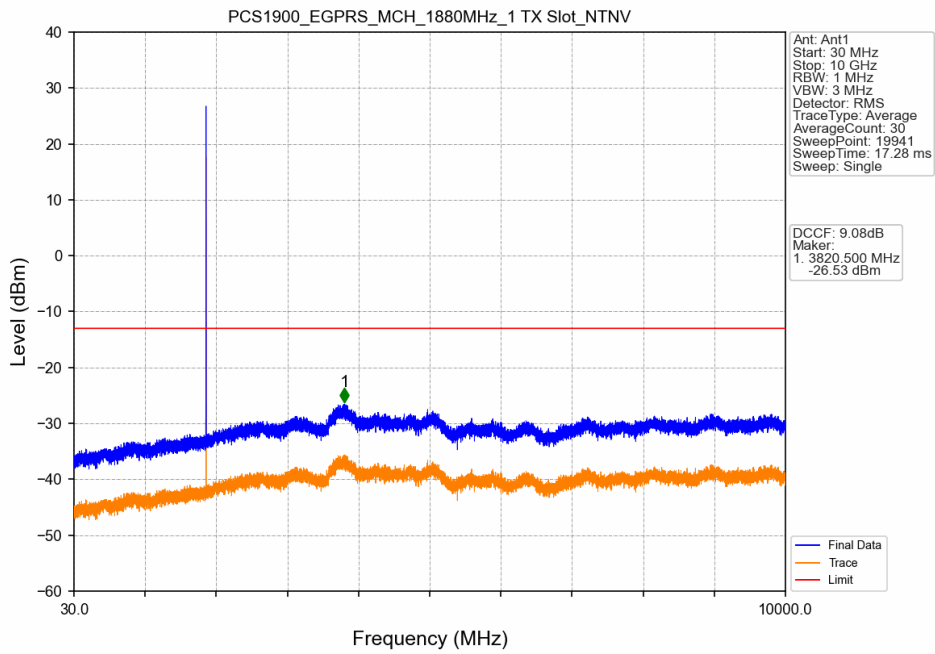

2.1.2 Test Graph

PCS1900_GPRS_LCH_1850.2MHz_1 TX Slot_NTNV

PCS1900_GPRS_MCH_1880MHz_1 TX Slot_NTNV

PCS1900_GPRS_MCH_1880MHz_1 TX Slot_NTNV

PCS1900_GPRS_HCH_1909.8MHz_1 TX Slot_NTNV

PCS1900_GPRS_HCH_1909.8MHz_1 TX Slot_NTNV

PCS1900_GPRS_HCH_1909.8MHz_1 TX Slot_NTNV

PCS1900_EGPRS_LCH_1850.2MHz_1 TX Slot_NTNV

PCS1900_EGPRS_LCH_1850.2MHz_1 TX Slot_NTNV

PCS1900_EGPRS_LCH_1850.2MHz_1 TX Slot_NTNV

PCS1900_EGPRS_MCH_1880MHz_1 TX Slot_NTNV

PCS1900_EGPRS_MCH_1880MHz_1 TX Slot_NTNV

PCS1900_EGPRS_HCH_1909.8MHz_1 TX Slot_NTNV

PCS1900_EGPRS_HCH_1909.8MHz_1 TX Slot_NTNV

PCS1900_EGPRS_HCH_1909.8MHz_1 TX Slot_NTNV

- End of the Appendix -