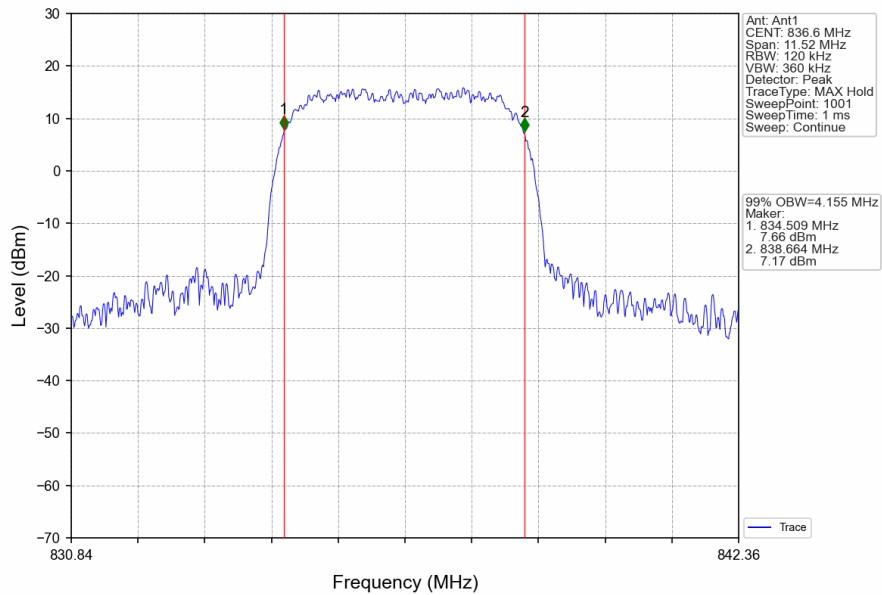

Band5_HSUPA_MCH_836.6MHz_Subtest 1_NTNV