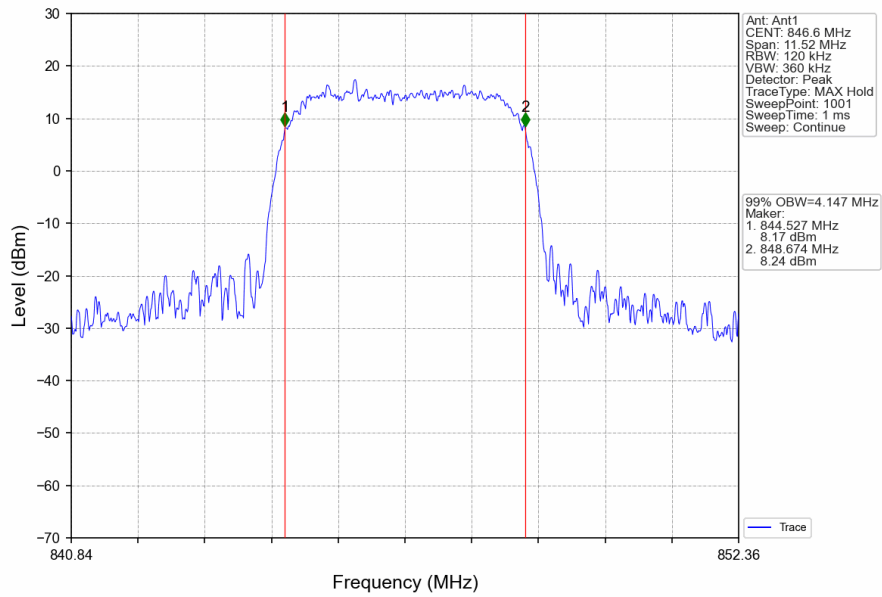

### 3.1.2 Test Graph

Band5\_RMC\_HCH\_846.6MHz\_12.2kbps RMC\_NTNV

Band5\_HSDPA\_LCH\_826.4MHz\_Subtest 1\_NTNV

Band5\_HSDPA\_MCH\_836.6MHz\_Subtest 1\_NTNV

Band5\_HSDPA\_HCH\_846.6MHz\_Subtest 1\_NTNV

Band5\_HSUPA\_LCH\_826.4MHz\_Subtest 1\_NTNV