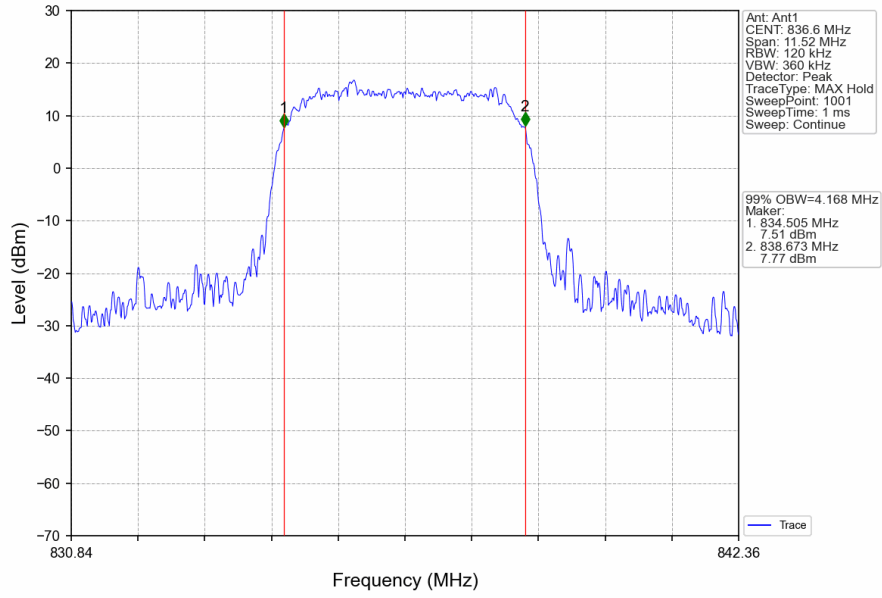

### 3.1.2 Test Graph

Band5\_RMC\_HCH\_846.6MHz\_12.2kbps RMC\_NTNV

Band5\_HSDPA\_LCH\_826.4MHz\_Subtest 1\_NTNV

Band5\_HSDPA\_MCH\_836.6MHz\_Subtest 1\_NTNV

Band5\_HSDPA\_HCH\_846.6MHz\_Subtest 1\_NTNV

Band5\_HSUPA\_LCH\_826.4MHz\_Subtest 1\_NTNV