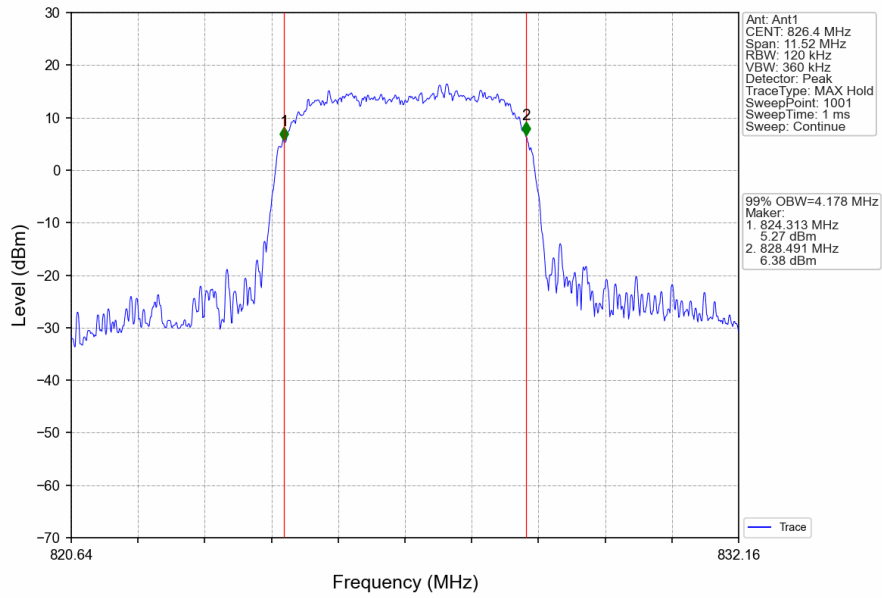

### 3.1.2 Test Graph

Band5\_RMC\_HCH\_846.6MHz\_12.2kbps RMC\_NTNV

Band5\_HSDPA\_LCH\_826.4MHz\_Subtest 1\_NTNV

Band5\_HSDPA\_MCH\_836.6MHz\_Subtest 1\_NTNV

Band5\_HSDPA\_HCH\_846.6MHz\_Subtest 1\_NTNV

Band5\_HSUPA\_LCH\_826.4MHz\_Subtest 1\_NTNV