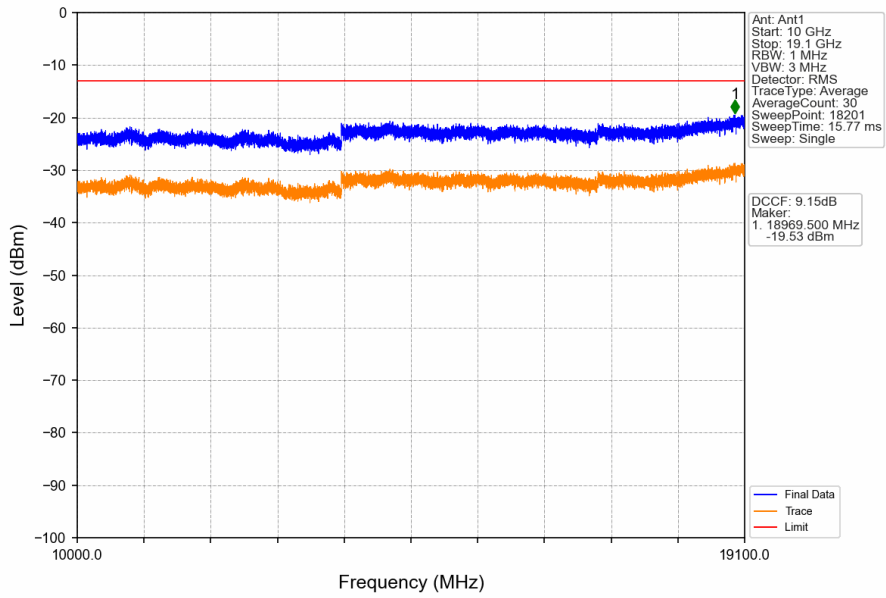

2.1.2 Test Graph

PCS1900_GPRS_LCH_1850.2MHz_1 TX Slot_NTNV

PCS1900_GPRS_MCH_1880MHz_1 TX Slot_NTNV

PCS1900_GPRS_MCH_1880MHz_1 TX Slot_NTNV

PCS1900_GPRS_HCH_1909.8MHz_1 TX Slot_NTNV

PCS1900_GPRS_HCH_1909.8MHz_1 TX Slot_NTNV

PCS1900_GPRS_HCH_1909.8MHz_1 TX Slot_NTNV

PCS1900_EGPRS_LCH_1850.2MHz_1 TX Slot_NTNV

PCS1900_EGPRS_LCH_1850.2MHz_1 TX Slot_NTNV

PCS1900_EGPRS_LCH_1850.2MHz_1 TX Slot_NTNV

PCS1900_EGPRS_MCH_1880MHz_1 TX Slot_NTNV

PCS1900_EGPRS_MCH_1880MHz_1 TX Slot_NTNV

PCS1900_EGPRS_HCH_1909.8MHz_1 TX Slot_NTNV

PCS1900_EGPRS_HCH_1909.8MHz_1 TX Slot_NTNV

PCS1900_EGPRS_HCH_1909.8MHz_1 TX Slot_NTNV