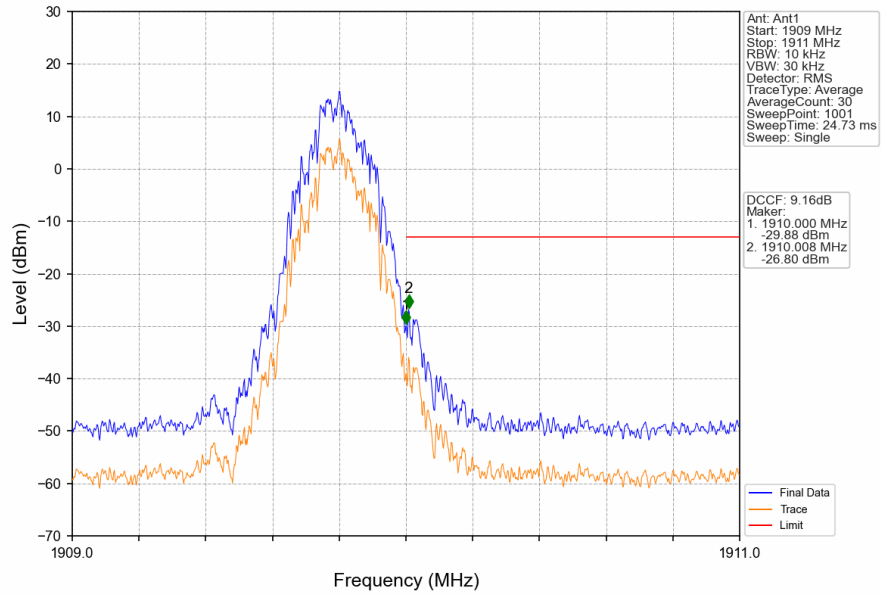

2.1.2 Test Graph

PCS1900_GPRS_LCH_1850.2MHz_1 TX Slot_NTNV

PCS1900_GPRS_MCH_1880MHz_1 TX Slot_NTNV

PCS1900_GPRS_MCH_1880MHz_1 TX Slot_NTNV

PCS1900_GPRS_HCH_1909.8MHz_1 TX Slot_NTNV

PCS1900_GPRS_HCH_1909.8MHz_1 TX Slot_NTNV

PCS1900_GPRS_HCH_1909.8MHz_1 TX Slot_NTNV

PCS1900_EGPRS_LCH_1850.2MHz_1 TX Slot_NTNV

PCS1900_EGPRS_LCH_1850.2MHz_1 TX Slot_NTNV

PCS1900_EGPRS_LCH_1850.2MHz_1 TX Slot_NTNV

PCS1900_EGPRS_MCH_1880MHz_1 TX Slot_NTNV

PCS1900_EGPRS_MCH_1880MHz_1 TX Slot_NTNV

PCS1900_EGPRS_HCH_1909.8MHz_1 TX Slot_NTNV

PCS1900_EGPRS_HCH_1909.8MHz_1 TX Slot_NTNV

PCS1900_EGPRS_HCH_1909.8MHz_1 TX Slot_NTNV