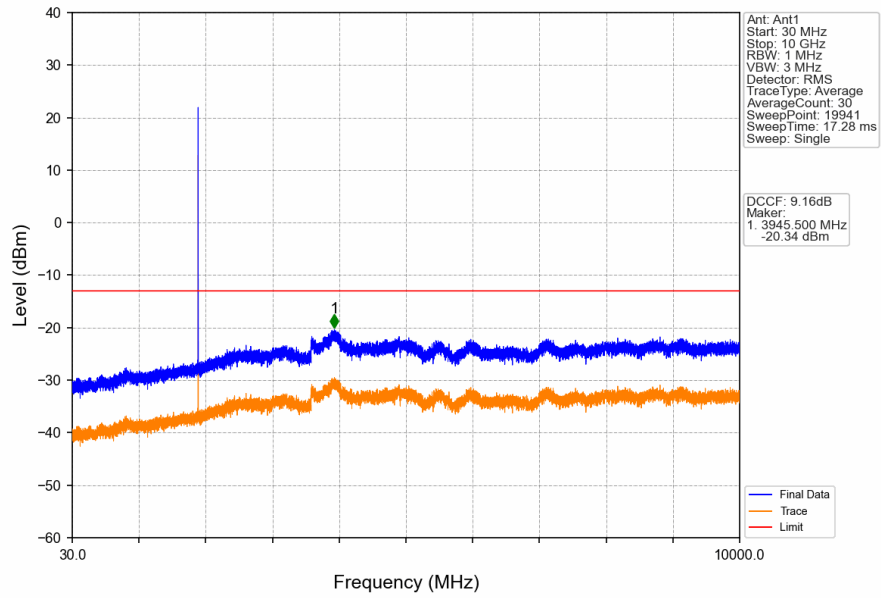

2.1.2 Test Graph

PCS1900_GPRS_LCH_1850.2MHz_1 TX Slot_NTNV

PCS1900_GPRS_MCH_1880MHz_1 TX Slot_NTNV

PCS1900_GPRS_MCH_1880MHz_1 TX Slot_NTNV

PCS1900_GPRS_HCH_1909.8MHz_1 TX Slot_NTNV

PCS1900_GPRS_HCH_1909.8MHz_1 TX Slot_NTNV

PCS1900_GPRS_HCH_1909.8MHz_1 TX Slot_NTNV

PCS1900_EGPRS_LCH_1850.2MHz_1 TX Slot_NTNV

PCS1900_EGPRS_LCH_1850.2MHz_1 TX Slot_NTNV

PCS1900_EGPRS_LCH_1850.2MHz_1 TX Slot_NTNV

PCS1900_EGPRS_MCH_1880MHz_1 TX Slot_NTNV

PCS1900_EGPRS_MCH_1880MHz_1 TX Slot_NTNV

PCS1900_EGPRS_HCH_1909.8MHz_1 TX Slot_NTNV

PCS1900_EGPRS_HCH_1909.8MHz_1 TX Slot_NTNV

PCS1900_EGPRS_HCH_1909.8MHz_1 TX Slot_NTNV