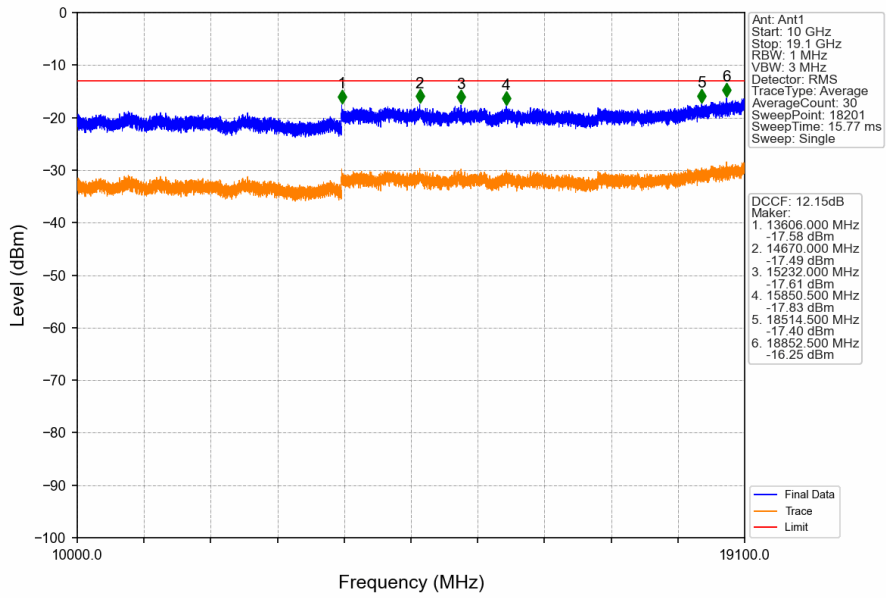

2.1.2 Test Graph

PCS1900_GPRS_LCH_1850.2MHz_1 TX Slot_NTNV

PCS1900_GPRS_MCH_1880MHz_1 TX Slot_NTNV

PCS1900_GPRS_MCH_1880MHz_1 TX Slot_NTNV

PCS1900_GPRS_HCH_1909.8MHz_1 TX Slot_NTNV

PCS1900_GPRS_HCH_1909.8MHz_1 TX Slot_NTNV

PCS1900_GPRS_HCH_1909.8MHz_1 TX Slot_NTNV

PCS1900_EGPRS_LCH_1850.2MHz_1 TX Slot_NTNV

PCS1900_EGPRS_LCH_1850.2MHz_1 TX Slot_NTNV

PCS1900_EGPRS_LCH_1850.2MHz_1 TX Slot_NTNV

PCS1900_EGPRS_MCH_1880MHz_1 TX Slot_NTNV

PCS1900_EGPRS_MCH_1880MHz_1 TX Slot_NTNV

PCS1900_EGPRS_HCH_1909.8MHz_1 TX Slot_NTNV

PCS1900_EGPRS_HCH_1909.8MHz_1 TX Slot_NTNV

PCS1900_EGPRS_HCH_1909.8MHz_1 TX Slot_NTNV