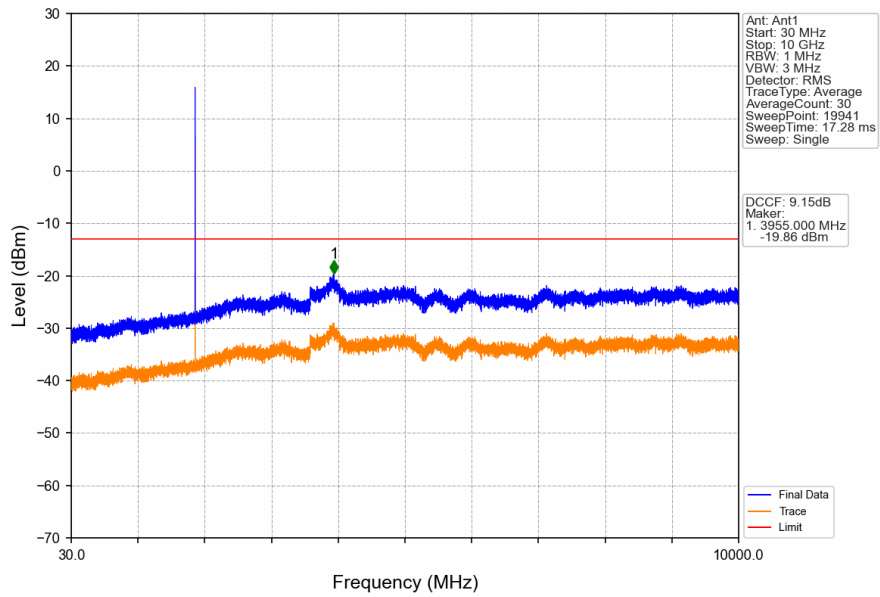

2.1.2 Test Graph

PCS1900_GPRS_LCH_1850.2MHz_1 TX Slot_NTNV

PCS1900_GPRS_MCH_1880MHz_1 TX Slot_NTNV

PCS1900_GPRS_MCH_1880MHz_1 TX Slot_NTNV

PCS1900_GPRS_HCH_1909.8MHz_1 TX Slot_NTNV

PCS1900_GPRS_HCH_1909.8MHz_1 TX Slot_NTNV

PCS1900_GPRS_HCH_1909.8MHz_1 TX Slot_NTNV

PCS1900_EGPRS_LCH_1850.2MHz_1 TX Slot_NTNV

PCS1900_EGPRS_LCH_1850.2MHz_1 TX Slot_NTNV

PCS1900_EGPRS_LCH_1850.2MHz_1 TX Slot_NTNV

PCS1900_EGPRS_MCH_1880MHz_1 TX Slot_NTNV

PCS1900_EGPRS_MCH_1880MHz_1 TX Slot_NTNV

PCS1900_EGPRS_HCH_1909.8MHz_1 TX Slot_NTNV

PCS1900_EGPRS_HCH_1909.8MHz_1 TX Slot_NTNV

PCS1900_EGPRS_HCH_1909.8MHz_1 TX Slot_NTNV