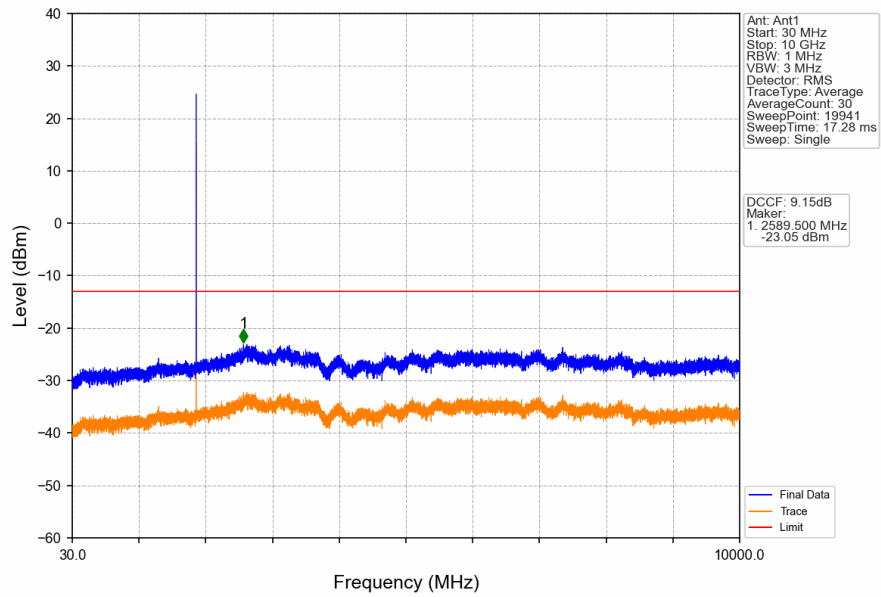

2.1.2 Test Graph

PCS1900_GPRS_LCH_1850.2MHz_1 TX Slot_NTNV

PCS1900_GPRS_MCH_1880MHz_1 TX Slot_NTNV

PCS1900_GPRS_MCH_1880MHz_1 TX Slot_NTNV

PCS1900_GPRS_HCH_1909.8MHz_1 TX Slot_NTNV

PCS1900_GPRS_HCH_1909.8MHz_1 TX Slot_NTNV

PCS1900_GPRS_HCH_1909.8MHz_1 TX Slot_NTNV

PCS1900_EGPRS_LCH_1850.2MHz_1 TX Slot_NTNV

PCS1900_EGPRS_LCH_1850.2MHz_1 TX Slot_NTNV

PCS1900_EGPRS_LCH_1850.2MHz_1 TX Slot_NTNV

PCS1900_EGPRS_MCH_1880MHz_1 TX Slot_NTNV

PCS1900_EGPRS_MCH_1880MHz_1 TX Slot_NTNV

PCS1900_EGPRS_HCH_1909.8MHz_1 TX Slot_NTNV

PCS1900_EGPRS_HCH_1909.8MHz_1 TX Slot_NTNV

PCS1900_EGPRS_HCH_1909.8MHz_1 TX Slot_NTNV