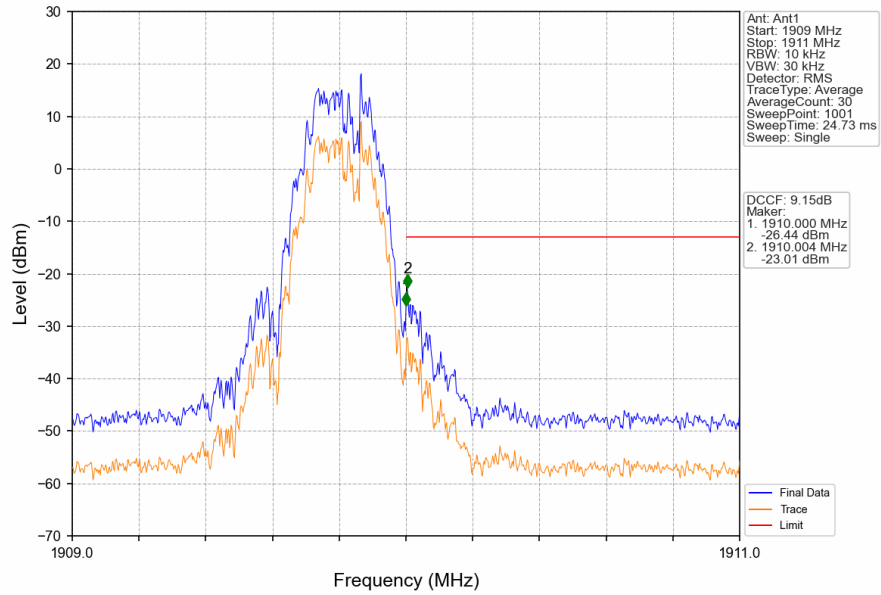

2.1.2 Test Graph

PCS1900_GPRS_LCH_1850.2MHz_1 TX Slot_NTNV

PCS1900_GPRS_MCH_1880MHz_1 TX Slot_NTNV

PCS1900_GPRS_MCH_1880MHz_1 TX Slot_NTNV

PCS1900_GPRS_HCH_1909.8MHz_1 TX Slot_NTNV

PCS1900_GPRS_HCH_1909.8MHz_1 TX Slot_NTNV

PCS1900_GPRS_HCH_1909.8MHz_1 TX Slot_NTNV

PCS1900_EGPRS_LCH_1850.2MHz_1 TX Slot_NTNV

PCS1900_EGPRS_LCH_1850.2MHz_1 TX Slot_NTNV

PCS1900_EGPRS_LCH_1850.2MHz_1 TX Slot_NTNV

PCS1900_EGPRS_MCH_1880MHz_1 TX Slot_NTNV

PCS1900_EGPRS_MCH_1880MHz_1 TX Slot_NTNV

PCS1900_EGPRS_HCH_1909.8MHz_1 TX Slot_NTNV

PCS1900_EGPRS_HCH_1909.8MHz_1 TX Slot_NTNV

PCS1900_EGPRS_HCH_1909.8MHz_1 TX Slot_NTNV