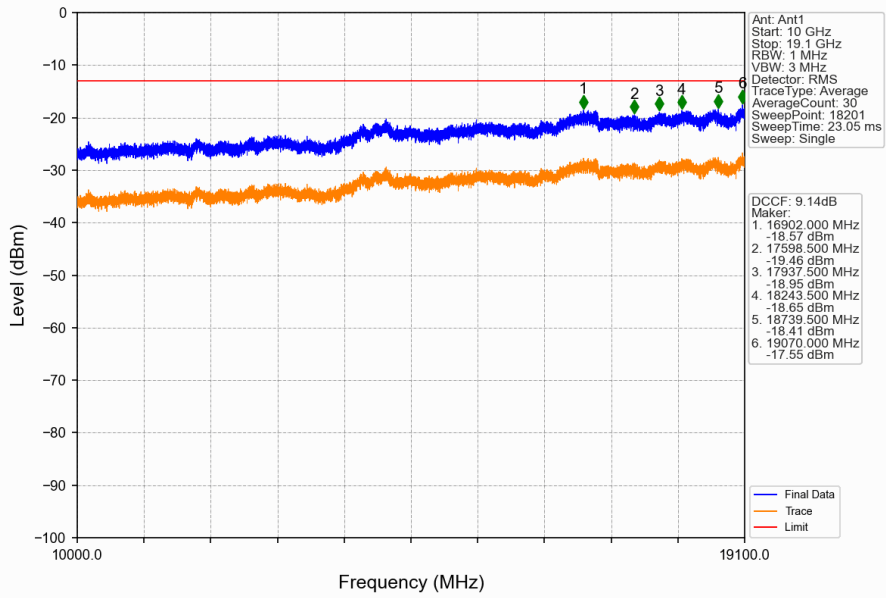

2.1.2 Test Graph

PCS1900_GPRS_LCH_1850.2MHz_1 TX Slot_NTNV

PCS1900_GPRS_MCH_1880MHz_1 TX Slot_NTNV

PCS1900_GPRS_MCH_1880MHz_1 TX Slot_NTNV

PCS1900_GPRS_HCH_1909.8MHz_1 TX Slot_NTNV

PCS1900_GPRS_HCH_1909.8MHz_1 TX Slot_NTNV

PCS1900_GPRS_HCH_1909.8MHz_1 TX Slot_NTNV

PCS1900_EGPRS_LCH_1850.2MHz_1 TX Slot_NTNV

PCS1900_EGPRS_LCH_1850.2MHz_1 TX Slot_NTNV

PCS1900_EGPRS_LCH_1850.2MHz_1 TX Slot_NTNV

PCS1900_EGPRS_MCH_1880MHz_1 TX Slot_NTNV

PCS1900_EGPRS_MCH_1880MHz_1 TX Slot_NTNV

PCS1900_EGPRS_HCH_1909.8MHz_1 TX Slot_NTNV

PCS1900_EGPRS_HCH_1909.8MHz_1 TX Slot_NTNV

PCS1900_EGPRS_HCH_1909.8MHz_1 TX Slot_NTNV