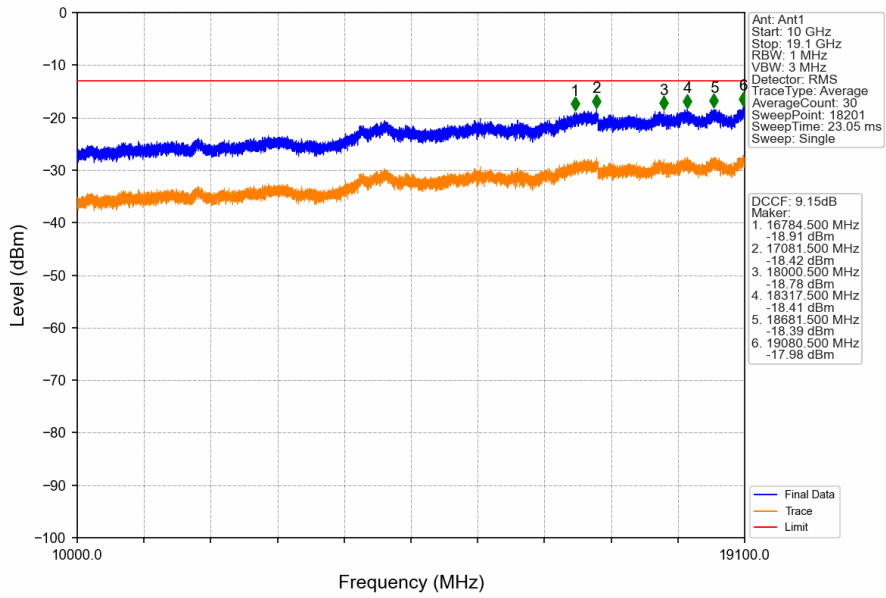

2.1.2 Test Graph

PCS1900_GPRS_LCH_1850.2MHz_1 TX Slot_NTNV

PCS1900_GPRS_MCH_1880MHz_1 TX Slot_NTNV

PCS1900_GPRS_MCH_1880MHz_1 TX Slot_NTNV

PCS1900_GPRS_HCH_1909.8MHz_1 TX Slot_NTNV

PCS1900_GPRS_HCH_1909.8MHz_1 TX Slot_NTNV

PCS1900_GPRS_HCH_1909.8MHz_1 TX Slot_NTNV

PCS1900_EGPRS_LCH_1850.2MHz_1 TX Slot_NTNV

PCS1900_EGPRS_LCH_1850.2MHz_1 TX Slot_NTNV

PCS1900_EGPRS_LCH_1850.2MHz_1 TX Slot_NTNV

PCS1900_EGPRS_MCH_1880MHz_1 TX Slot_NTNV

PCS1900_EGPRS_MCH_1880MHz_1 TX Slot_NTNV

PCS1900_EGPRS_HCH_1909.8MHz_1 TX Slot_NTNV

PCS1900_EGPRS_HCH_1909.8MHz_1 TX Slot_NTNV

PCS1900_EGPRS_HCH_1909.8MHz_1 TX Slot_NTNV