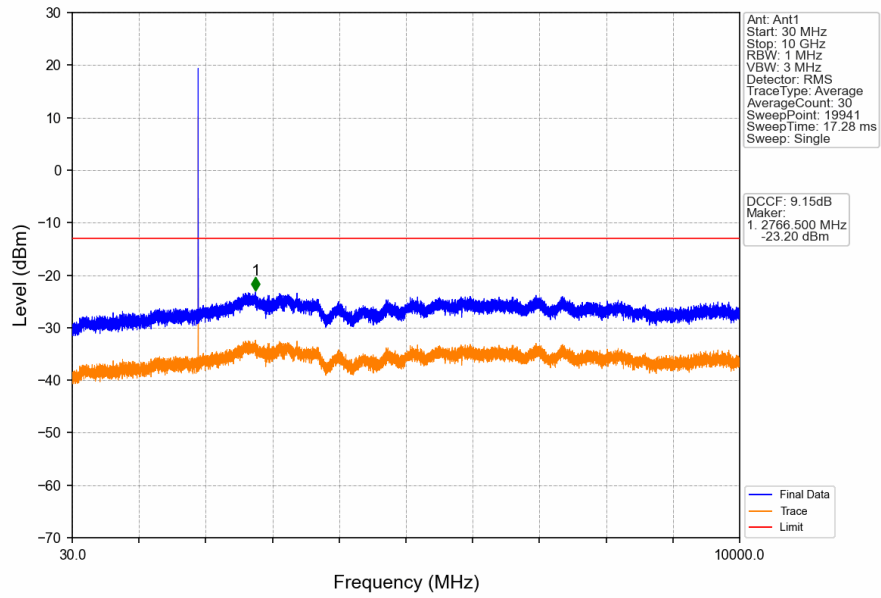

2.1.2 Test Graph

PCS1900_GPRS_LCH_1850.2MHz_1 TX Slot_NTNV

PCS1900_GPRS_MCH_1880MHz_1 TX Slot_NTNV

PCS1900_GPRS_MCH_1880MHz_1 TX Slot_NTNV

PCS1900_GPRS_HCH_1909.8MHz_1 TX Slot_NTNV

PCS1900_GPRS_HCH_1909.8MHz_1 TX Slot_NTNV

PCS1900_GPRS_HCH_1909.8MHz_1 TX Slot_NTNV

PCS1900_EGPRS_LCH_1850.2MHz_1 TX Slot_NTNV

PCS1900_EGPRS_LCH_1850.2MHz_1 TX Slot_NTNV

PCS1900_EGPRS_LCH_1850.2MHz_1 TX Slot_NTNV

PCS1900_EGPRS_MCH_1880MHz_1 TX Slot_NTNV

PCS1900_EGPRS_MCH_1880MHz_1 TX Slot_NTNV

PCS1900_EGPRS_HCH_1909.8MHz_1 TX Slot_NTNV

PCS1900_EGPRS_HCH_1909.8MHz_1 TX Slot_NTNV

PCS1900_EGPRS_HCH_1909.8MHz_1 TX Slot_NTNV