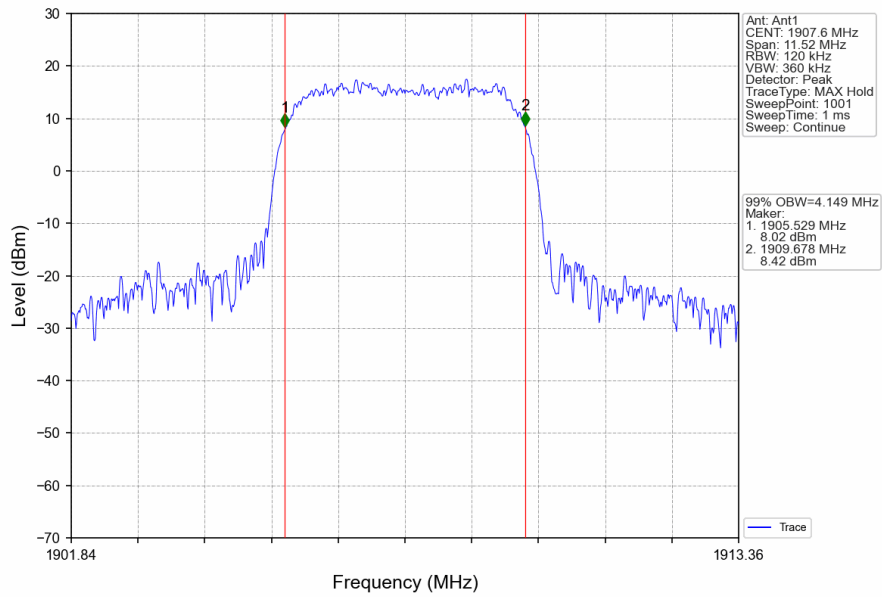

1.1.2 Test Graph

Band2_RMC_HCH_1907.6MHz_12.2kbps RMC_NTNV

Band2_HSDPA_LCH_1852.4MHz_Subtest 1_NTNV

Band2_HSDPA_MCH_1880MHz_Subtest 1_NTNV

Band2_HSDPA_HCH_1907.6MHz_Subtest 1_NTNV

Band2_HSUPA_LCH_1852.4MHz_Subtest 1_NTNV

1.2.2 Test Graph

Band2_RMC_HCH_1907.6MHz_12.2kbps RMC_NTNV

Band2_HSDPA_LCH_1852.4MHz_Subtest 1_NTNV

Band2_HSDPA_MCH_1880MHz_Subtest 1_NTNV

Band2_HSDPA_HCH_1907.6MHz_Subtest 1_NTNV

Band2_HSUPA_LCH_1852.4MHz_Subtest 1_NTNV