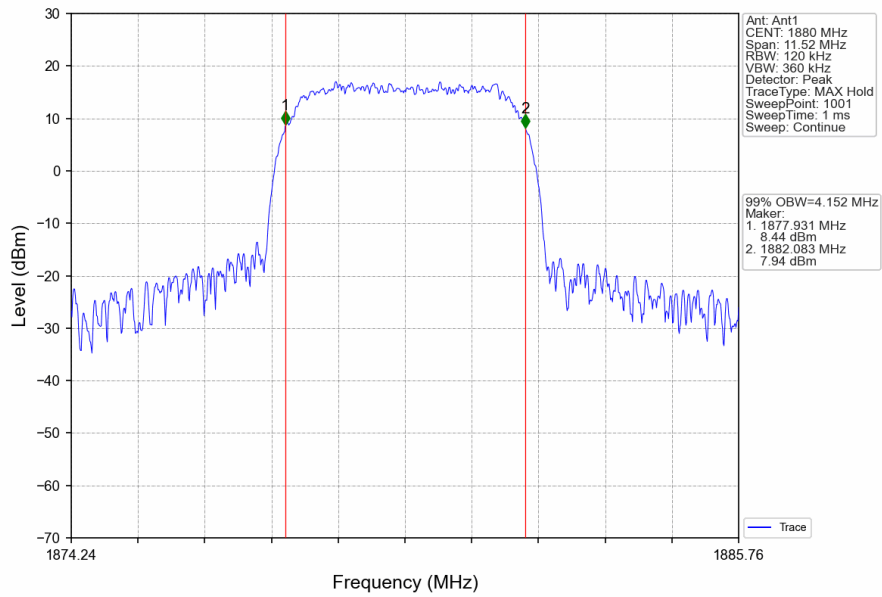

Band2_HSUPA_MCH_1880MHz_Subtest 1_NTNV