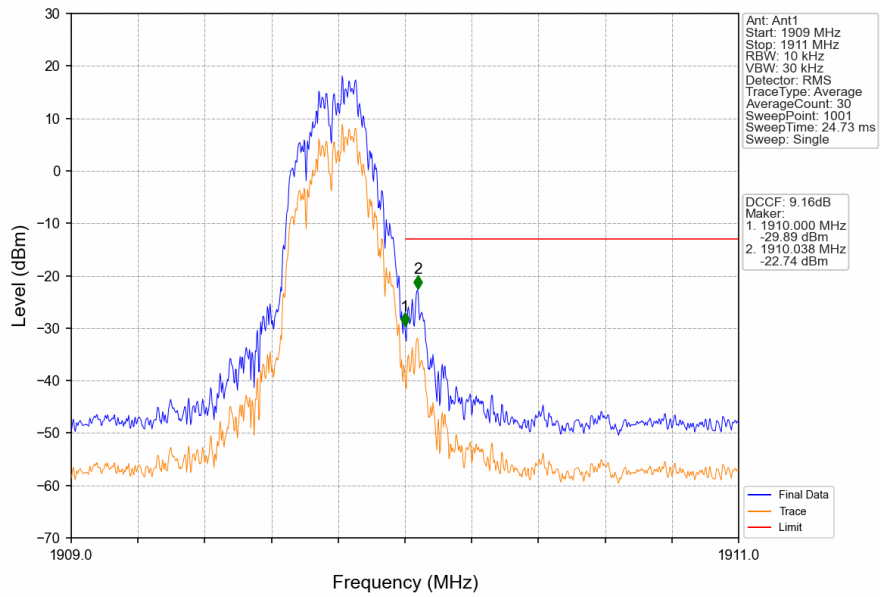

2.1.2 Test Graph

PCS1900_GPRS_LCH_1850.2MHz_1 TX Slot_NTNV

PCS1900_GPRS_MCH_1880MHz_1 TX Slot_NTNV

PCS1900_GPRS_MCH_1880MHz_1 TX Slot_NTNV

PCS1900_GPRS_HCH_1909.8MHz_1 TX Slot_NTNV

PCS1900_GPRS_HCH_1909.8MHz_1 TX Slot_NTNV

PCS1900_GPRS_HCH_1909.8MHz_1 TX Slot_NTNV

PCS1900_EGPRS_LCH_1850.2MHz_1 TX Slot_NTNV

PCS1900_EGPRS_LCH_1850.2MHz_1 TX Slot_NTNV

PCS1900_EGPRS_LCH_1850.2MHz_1 TX Slot_NTNV

PCS1900_EGPRS_MCH_1880MHz_1 TX Slot_NTNV

PCS1900_EGPRS_MCH_1880MHz_1 TX Slot_NTNV

PCS1900_EGPRS_HCH_1909.8MHz_1 TX Slot_NTNV

PCS1900_EGPRS_HCH_1909.8MHz_1 TX Slot_NTNV

PCS1900_EGPRS_HCH_1909.8MHz_1 TX Slot_NTNV