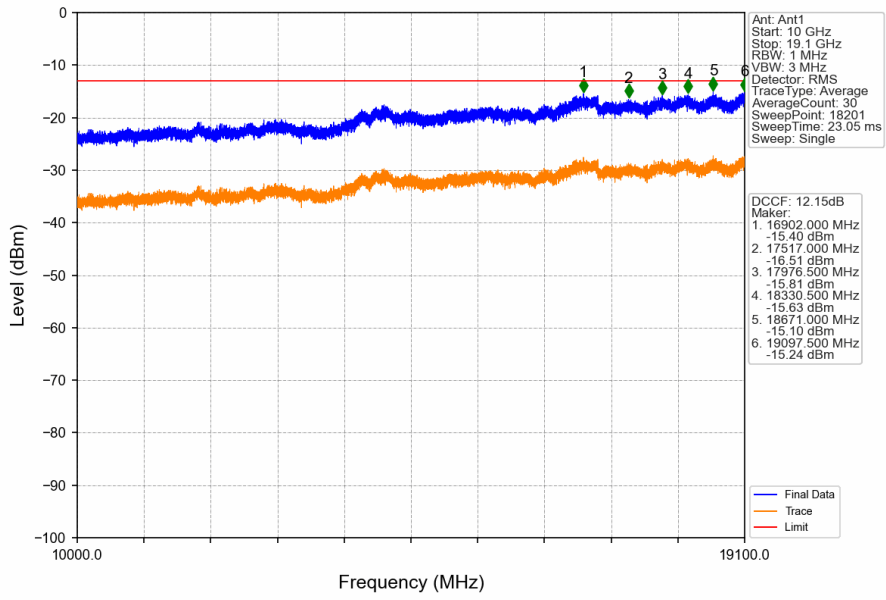

2.1.2 Test Graph

PCS1900_GPRS_LCH_1850.2MHz_1 TX Slot_NTNV

PCS1900_GPRS_MCH_1880MHz_1 TX Slot_NTNV

PCS1900_GPRS_MCH_1880MHz_1 TX Slot_NTNV

PCS1900_GPRS_HCH_1909.8MHz_1 TX Slot_NTNV

PCS1900_GPRS_HCH_1909.8MHz_1 TX Slot_NTNV

PCS1900_GPRS_HCH_1909.8MHz_1 TX Slot_NTNV

PCS1900_EGPRS_LCH_1850.2MHz_1 TX Slot_NTNV

PCS1900_EGPRS_LCH_1850.2MHz_1 TX Slot_NTNV

PCS1900_EGPRS_LCH_1850.2MHz_1 TX Slot_NTNV

PCS1900_EGPRS_MCH_1880MHz_1 TX Slot_NTNV

PCS1900_EGPRS_MCH_1880MHz_1 TX Slot_NTNV

PCS1900_EGPRS_HCH_1909.8MHz_1 TX Slot_NTNV

PCS1900_EGPRS_HCH_1909.8MHz_1 TX Slot_NTNV

PCS1900_EGPRS_HCH_1909.8MHz_1 TX Slot_NTNV