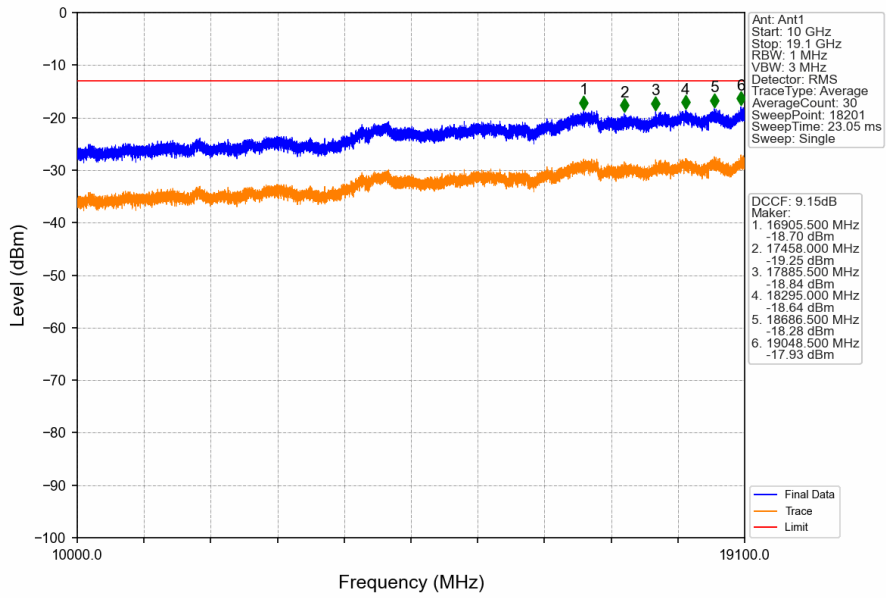

2.1.2 Test Graph

PCS1900_GPRS_LCH_1850.2MHz_1 TX Slot_NTNV

PCS1900_GPRS_MCH_1880MHz_1 TX Slot_NTNV

PCS1900_GPRS_MCH_1880MHz_1 TX Slot_NTNV

PCS1900_GPRS_HCH_1909.8MHz_1 TX Slot_NTNV

PCS1900_GPRS_HCH_1909.8MHz_1 TX Slot_NTNV

PCS1900_GPRS_HCH_1909.8MHz_1 TX Slot_NTNV

PCS1900_EGPRS_LCH_1850.2MHz_1 TX Slot_NTNV

PCS1900_EGPRS_LCH_1850.2MHz_1 TX Slot_NTNV

PCS1900_EGPRS_LCH_1850.2MHz_1 TX Slot_NTNV

PCS1900_EGPRS_MCH_1880MHz_1 TX Slot_NTNV

PCS1900_EGPRS_MCH_1880MHz_1 TX Slot_NTNV

PCS1900_EGPRS_HCH_1909.8MHz_1 TX Slot_NTNV

PCS1900_EGPRS_HCH_1909.8MHz_1 TX Slot_NTNV

PCS1900_EGPRS_HCH_1909.8MHz_1 TX Slot_NTNV