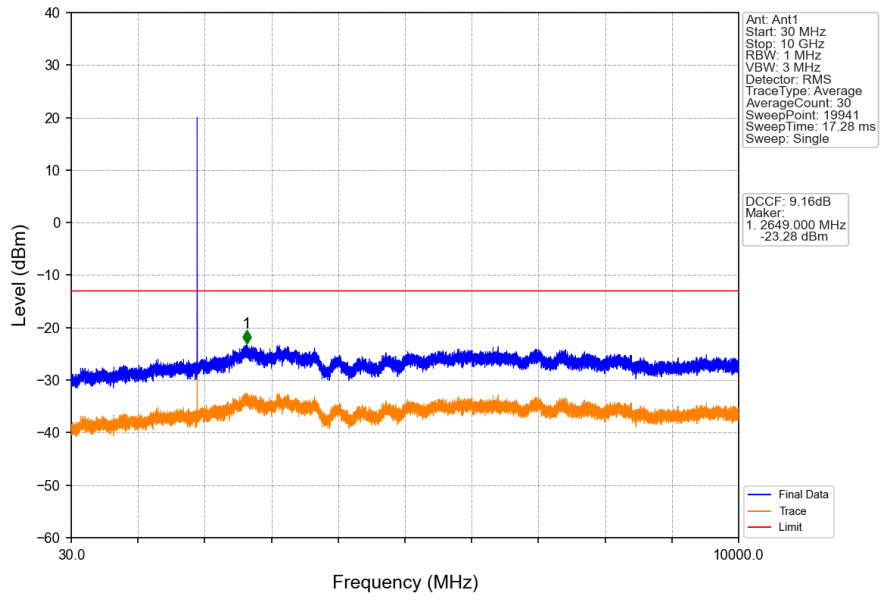

2.1.2 Test Graph

PCS1900_GPRS_LCH_1850.2MHz_1 TX Slot_NTNV

PCS1900_GPRS_MCH_1880MHz_1 TX Slot_NTNV

PCS1900_GPRS_MCH_1880MHz_1 TX Slot_NTNV

PCS1900_GPRS_HCH_1909.8MHz_1 TX Slot_NTNV

PCS1900_GPRS_HCH_1909.8MHz_1 TX Slot_NTNV

PCS1900_GPRS_HCH_1909.8MHz_1 TX Slot_NTNV

PCS1900_EGPRS_LCH_1850.2MHz_1 TX Slot_NTNV

PCS1900_EGPRS_LCH_1850.2MHz_1 TX Slot_NTNV

PCS1900_EGPRS_LCH_1850.2MHz_1 TX Slot_NTNV

PCS1900_EGPRS_MCH_1880MHz_1 TX Slot_NTNV

PCS1900_EGPRS_MCH_1880MHz_1 TX Slot_NTNV

PCS1900_EGPRS_HCH_1909.8MHz_1 TX Slot_NTNV

PCS1900_EGPRS_HCH_1909.8MHz_1 TX Slot_NTNV

PCS1900_EGPRS_HCH_1909.8MHz_1 TX Slot_NTNV