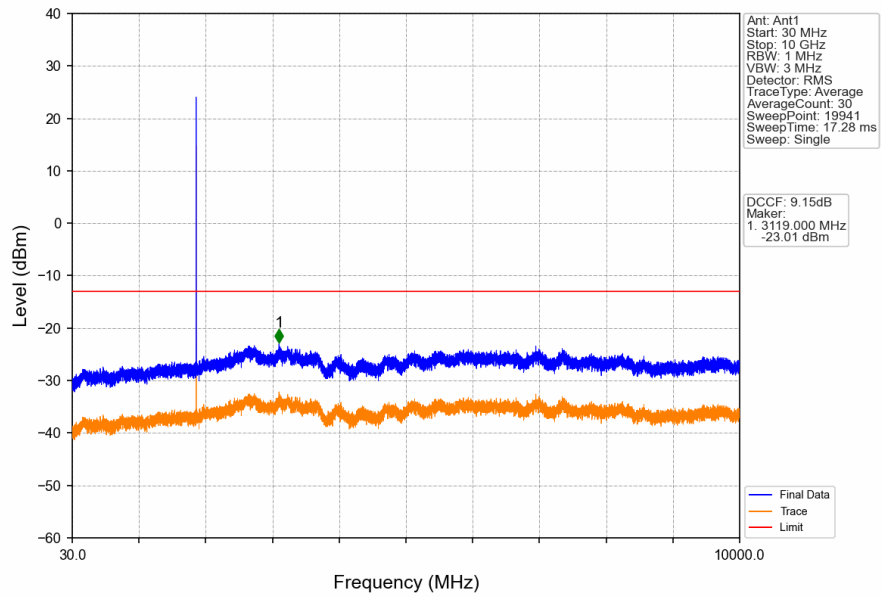

2.1.2 Test Graph

PCS1900_GPRS_LCH_1850.2MHz_1 TX Slot_NTNV

PCS1900_GPRS_MCH_1880MHz_1 TX Slot_NTNV

PCS1900_GPRS_MCH_1880MHz_1 TX Slot_NTNV

PCS1900_GPRS_HCH_1909.8MHz_1 TX Slot_NTNV

PCS1900_GPRS_HCH_1909.8MHz_1 TX Slot_NTNV

PCS1900_GPRS_HCH_1909.8MHz_1 TX Slot_NTNV

PCS1900_EGPRS_LCH_1850.2MHz_1 TX Slot_NTNV

PCS1900_EGPRS_LCH_1850.2MHz_1 TX Slot_NTNV

PCS1900_EGPRS_LCH_1850.2MHz_1 TX Slot_NTNV

PCS1900_EGPRS_MCH_1880MHz_1 TX Slot_NTNV

PCS1900_EGPRS_MCH_1880MHz_1 TX Slot_NTNV

PCS1900_EGPRS_HCH_1909.8MHz_1 TX Slot_NTNV

PCS1900_EGPRS_HCH_1909.8MHz_1 TX Slot_NTNV

PCS1900_EGPRS_HCH_1909.8MHz_1 TX Slot_NTNV