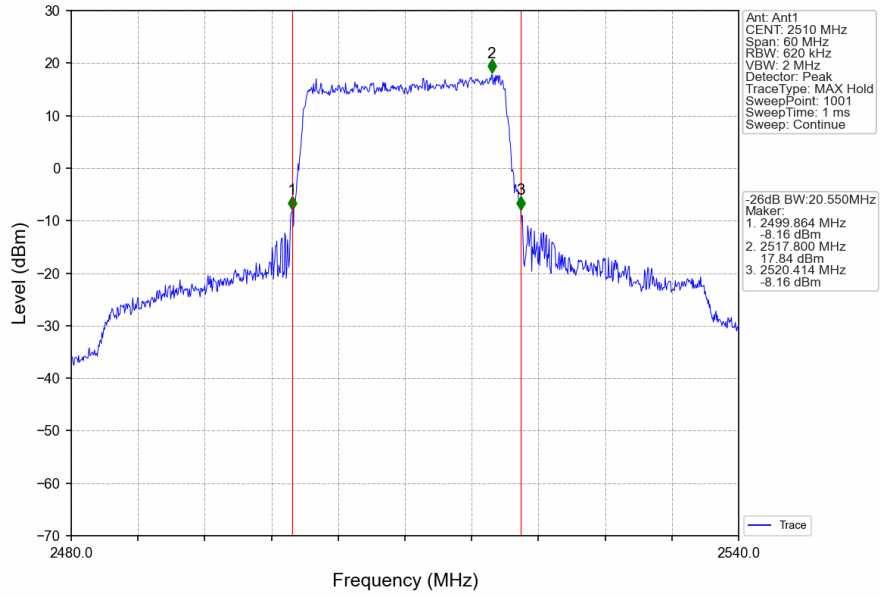

Band7_20MHz_QPSK_LCH_2510MHz_RB_100_0_NTNV

Band7_20MHz_QPSK_MCH_2535MHz_RB_100_0_NTNV

Band7_20MHz_QPSK_HCH_2560MHz_RB_100_0_NTNV

Band7_20MHz_16QAM_LCH_2510MHz_RB_100_0_NTNV

Band7_20MHz_16QAM_MCH_2535MHz_RB_100_0_NTNV

Band7_20MHz_16QAM_HCH_2560MHz_RB_100_0_NTNV