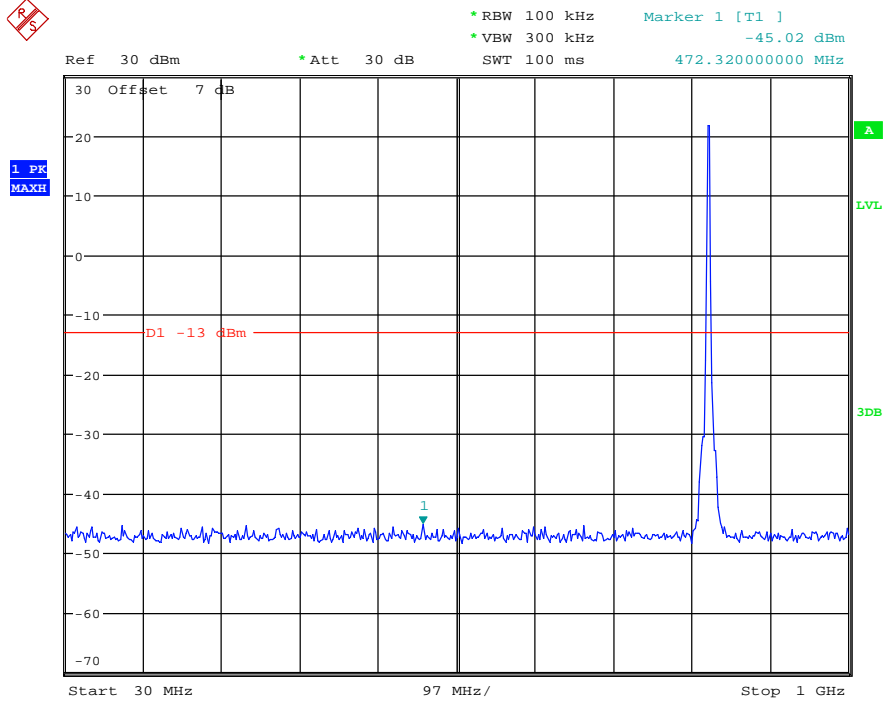

Band 5/Band 26(Part 22H) _3 MHz_Low_QPSK_RB15#0_1(30MHz-1GHz)

Date: 18.MAY.2021 19:56:37