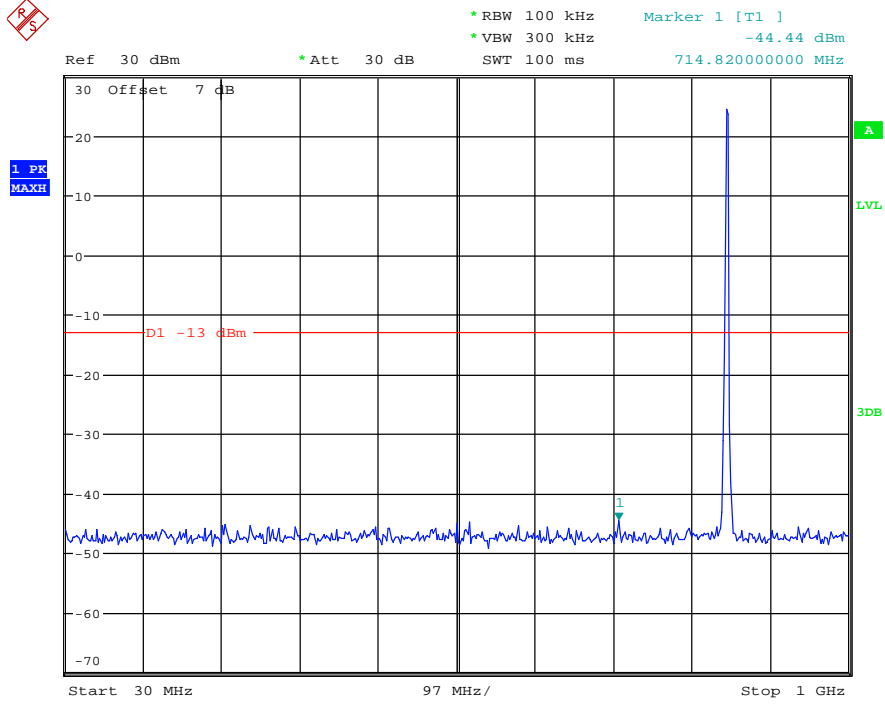

Band 5/Band 26(Part 22H) _1.4 MHz_Middle_QPSK_RB6#0_1(30MHz-1GHz)

Date: 18.MAY.2021 19:51:25

Band 5/Band 26(Part 22H) _1.4 MHz_Middle_QPSK_RB6#0_2(1GHz-10GHz)

Date: 18.MAY.2021 19:51:36

Band 5/Band 26(Part 22H) _1.4 MHz_High_QPSK_RB6#0_1(30MHz-1GHz)