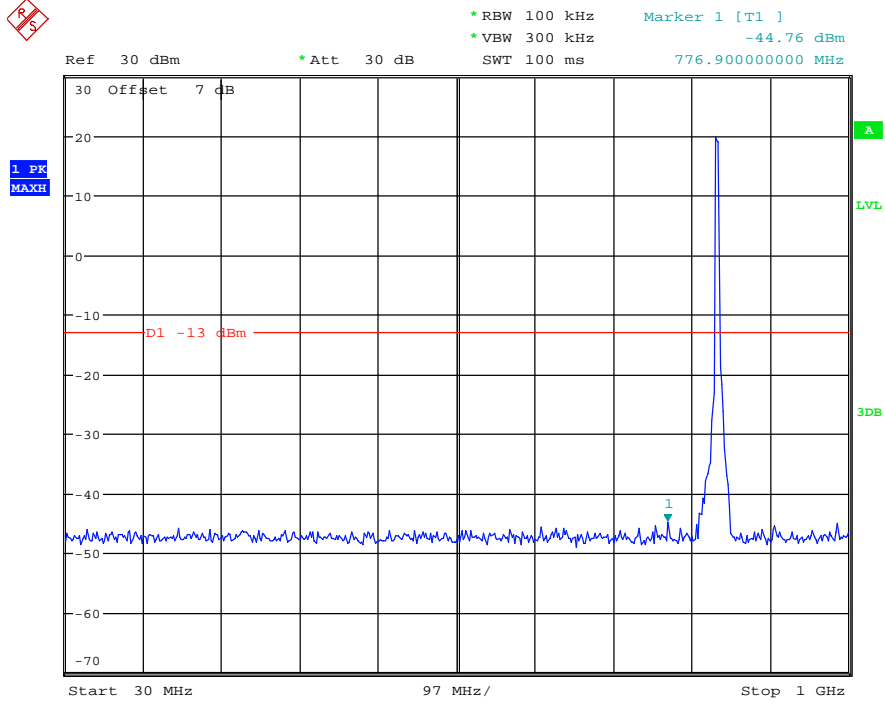

Band 5/Band 26(Part 22H) _5 MHz_Low_QPSK_RB25#0_1(30MHz-1GHz)

Date: 18.MAY.2021 19:59:51

Band 5/Band 26(Part 22H) _5 MHz_Low_QPSK_RB25#0_2(1GHz-10GHz)

Date: 18.MAY.2021 20:00:01

Band 5/Band 26(Part 22H) _5 MHz_Middle_QPSK_RB25#0_1(30MHz-1GHz)