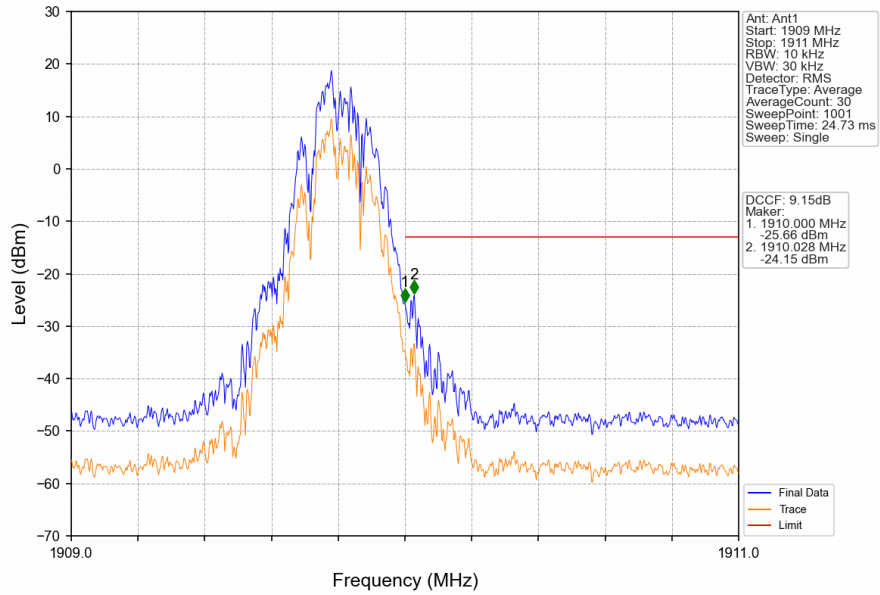

2.1.2 Test Graph

PCS1900_GPRS_LCH_1850.2MHz_1 TX Slot_NTNV

PCS1900_GPRS_MCH_1880MHz_1 TX Slot_NTNV

PCS1900_GPRS_MCH_1880MHz_1 TX Slot_NTNV

PCS1900_GPRS_HCH_1909.8MHz_1 TX Slot_NTNV

PCS1900_GPRS_HCH_1909.8MHz_1 TX Slot_NTNV

PCS1900_GPRS_HCH_1909.8MHz_1 TX Slot_NTNV

PCS1900_EGPRS_LCH_1850.2MHz_1 TX Slot_NTNV

PCS1900_EGPRS_LCH_1850.2MHz_1 TX Slot_NTNV

PCS1900_EGPRS_LCH_1850.2MHz_1 TX Slot_NTNV

PCS1900_EGPRS_MCH_1880MHz_1 TX Slot_NTNV

PCS1900_EGPRS_MCH_1880MHz_1 TX Slot_NTNV

PCS1900_EGPRS_HCH_1909.8MHz_1 TX Slot_NTNV

PCS1900_EGPRS_HCH_1909.8MHz_1 TX Slot_NTNV

PCS1900_EGPRS_HCH_1909.8MHz_1 TX Slot_NTNV