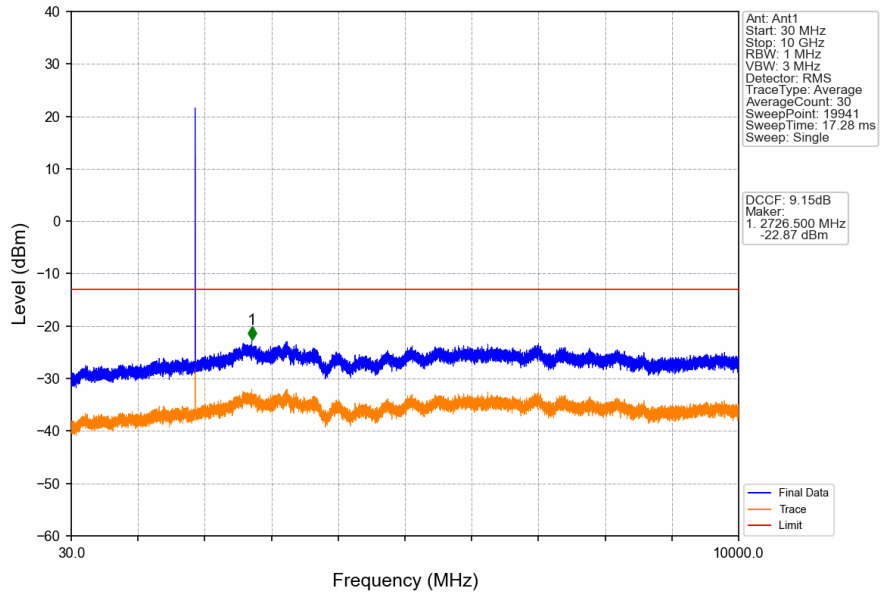

2.1.2 Test Graph

PCS1900_GPRS_LCH_1850.2MHz_1 TX Slot_NTNV

PCS1900_GPRS_MCH_1880MHz_1 TX Slot_NTNV

PCS1900_GPRS_MCH_1880MHz_1 TX Slot_NTNV

PCS1900_GPRS_HCH_1909.8MHz_1 TX Slot_NTNV

PCS1900_GPRS_HCH_1909.8MHz_1 TX Slot_NTNV

PCS1900_GPRS_HCH_1909.8MHz_1 TX Slot_NTNV

PCS1900_EGPRS_LCH_1850.2MHz_1 TX Slot_NTNV

PCS1900_EGPRS_LCH_1850.2MHz_1 TX Slot_NTNV

PCS1900_EGPRS_LCH_1850.2MHz_1 TX Slot_NTNV

PCS1900_EGPRS_MCH_1880MHz_1 TX Slot_NTNV

PCS1900_EGPRS_MCH_1880MHz_1 TX Slot_NTNV

PCS1900_EGPRS_HCH_1909.8MHz_1 TX Slot_NTNV

PCS1900_EGPRS_HCH_1909.8MHz_1 TX Slot_NTNV

PCS1900_EGPRS_HCH_1909.8MHz_1 TX Slot_NTNV