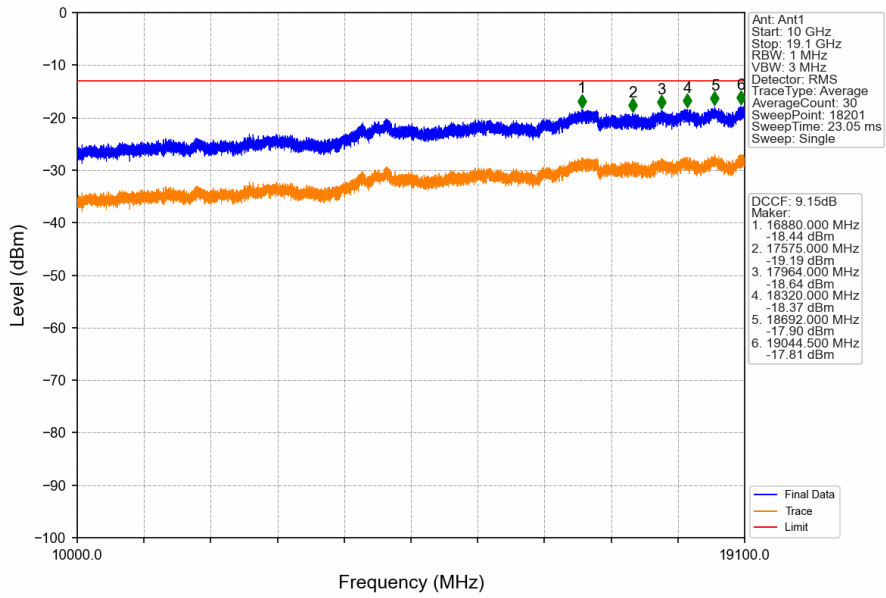

2.1.2 Test Graph

PCS1900_GPRS_LCH_1850.2MHz_1 TX Slot_NTNV

PCS1900_GPRS_MCH_1880MHz_1 TX Slot_NTNV

PCS1900_GPRS_MCH_1880MHz_1 TX Slot_NTNV

PCS1900_GPRS_HCH_1909.8MHz_1 TX Slot_NTNV

PCS1900_GPRS_HCH_1909.8MHz_1 TX Slot_NTNV

PCS1900_GPRS_HCH_1909.8MHz_1 TX Slot_NTNV

PCS1900_EGPRS_LCH_1850.2MHz_1 TX Slot_NTNV

PCS1900_EGPRS_LCH_1850.2MHz_1 TX Slot_NTNV

PCS1900_EGPRS_LCH_1850.2MHz_1 TX Slot_NTNV

PCS1900_EGPRS_MCH_1880MHz_1 TX Slot_NTNV

PCS1900_EGPRS_MCH_1880MHz_1 TX Slot_NTNV

PCS1900_EGPRS_HCH_1909.8MHz_1 TX Slot_NTNV

PCS1900_EGPRS_HCH_1909.8MHz_1 TX Slot_NTNV

PCS1900_EGPRS_HCH_1909.8MHz_1 TX Slot_NTNV