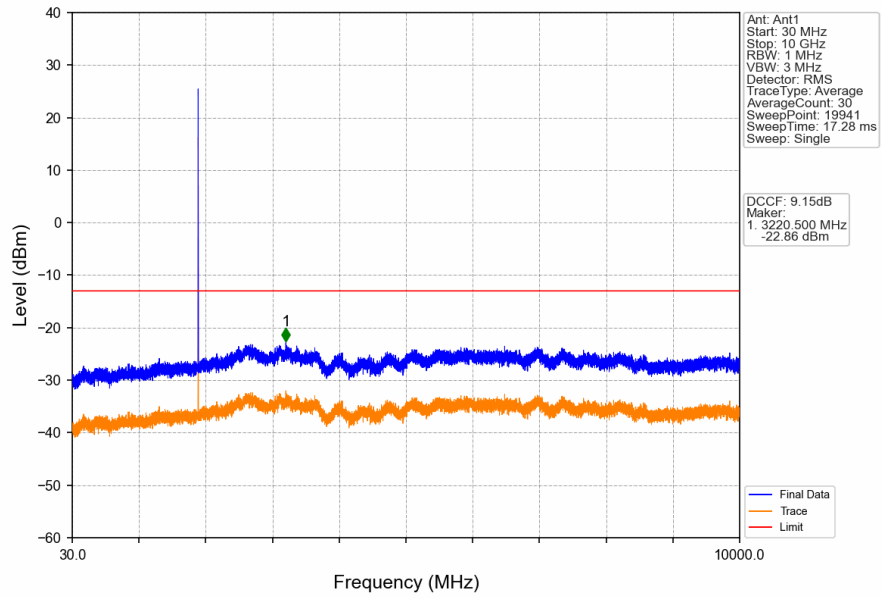

2.1.2 Test Graph

PCS1900_GPRS_LCH_1850.2MHz_1 TX Slot_NTNV

PCS1900_GPRS_MCH_1880MHz_1 TX Slot_NTNV

PCS1900_GPRS_MCH_1880MHz_1 TX Slot_NTNV

PCS1900_GPRS_HCH_1909.8MHz_1 TX Slot_NTNV

PCS1900_GPRS_HCH_1909.8MHz_1 TX Slot_NTNV

PCS1900_GPRS_HCH_1909.8MHz_1 TX Slot_NTNV

PCS1900_EGPRS_LCH_1850.2MHz_1 TX Slot_NTNV

PCS1900_EGPRS_LCH_1850.2MHz_1 TX Slot_NTNV

PCS1900_EGPRS_LCH_1850.2MHz_1 TX Slot_NTNV

PCS1900_EGPRS_MCH_1880MHz_1 TX Slot_NTNV

PCS1900_EGPRS_MCH_1880MHz_1 TX Slot_NTNV

PCS1900_EGPRS_HCH_1909.8MHz_1 TX Slot_NTNV

PCS1900_EGPRS_HCH_1909.8MHz_1 TX Slot_NTNV

PCS1900_EGPRS_HCH_1909.8MHz_1 TX Slot_NTNV