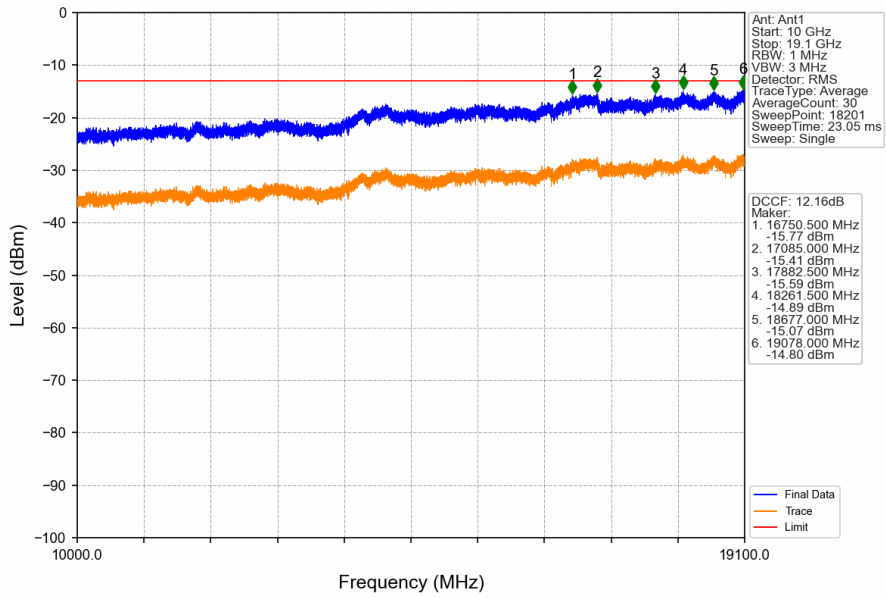

2.1.2 Test Graph

PCS1900_GPRS_LCH_1850.2MHz_1 TX Slot_NTNV

PCS1900_GPRS_MCH_1880MHz_1 TX Slot_NTNV

PCS1900_GPRS_MCH_1880MHz_1 TX Slot_NTNV

PCS1900_GPRS_HCH_1909.8MHz_1 TX Slot_NTNV

PCS1900_GPRS_HCH_1909.8MHz_1 TX Slot_NTNV

PCS1900_GPRS_HCH_1909.8MHz_1 TX Slot_NTNV

PCS1900_EGPRS_LCH_1850.2MHz_1 TX Slot_NTNV

PCS1900_EGPRS_LCH_1850.2MHz_1 TX Slot_NTNV

PCS1900_EGPRS_LCH_1850.2MHz_1 TX Slot_NTNV

PCS1900_EGPRS_MCH_1880MHz_1 TX Slot_NTNV

PCS1900_EGPRS_MCH_1880MHz_1 TX Slot_NTNV

PCS1900_EGPRS_HCH_1909.8MHz_1 TX Slot_NTNV

PCS1900_EGPRS_HCH_1909.8MHz_1 TX Slot_NTNV

PCS1900_EGPRS_HCH_1909.8MHz_1 TX Slot_NTNV