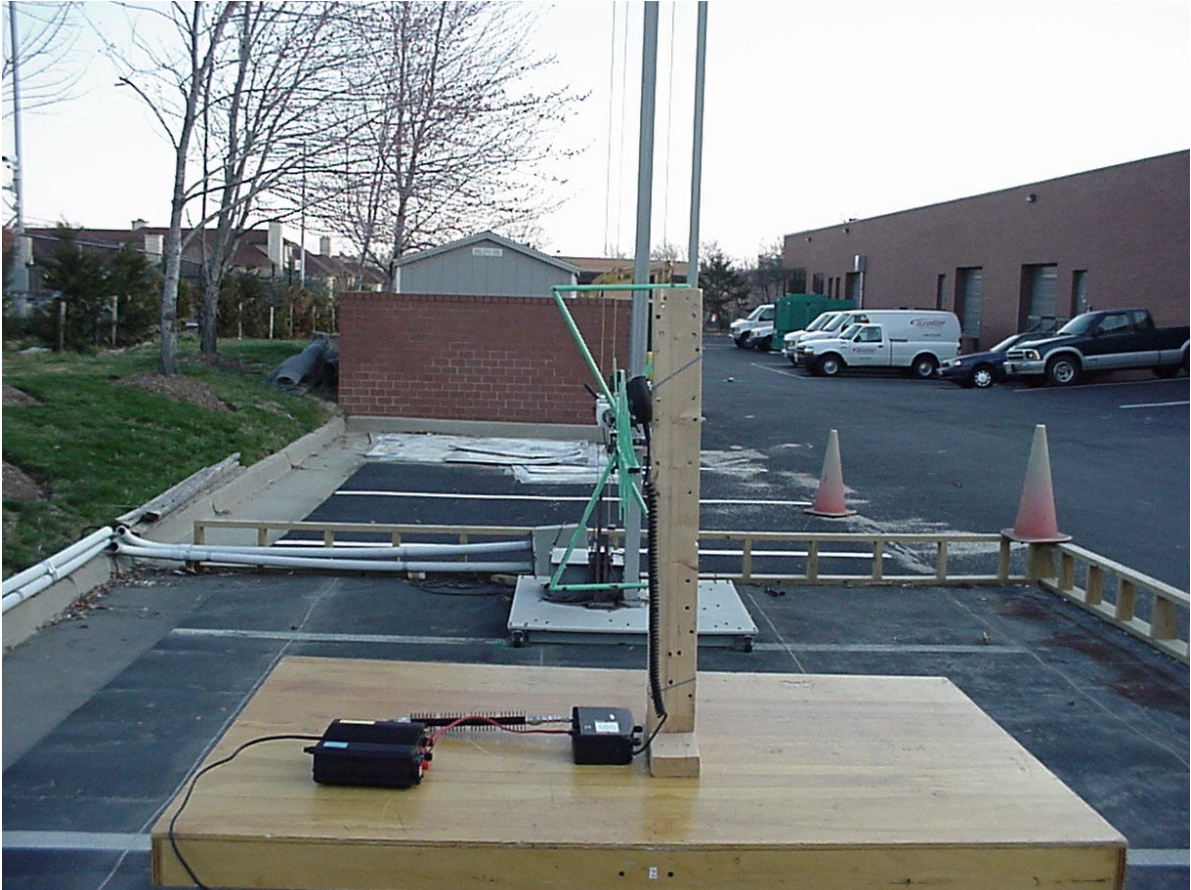

360 Herndon Parkway  
Suite 1400  
Herndon, VA 20170  
<http://www.rheintech.com>

**COMPANY:** Com-Net Ericsson Critical Radio Systems, Inc.  
**FCC ID:** OWDTR-0004-A  
**MODEL:** TR-0004-A {Panther 300M VHF (150-174 MHz)}  
**WORK ORDER:** 2001057 / QRTL01-031 / {REV-3}

## APPENDIX H: TEST CONFIGURATION PICTURES

**PHOTOGRAPH 1: RADIATED EMISSION TEST FRONT VIEW.**

360 Herndon Parkway  
Suite 1400  
Herndon, VA 20170  
<http://www.rheintech.com>

**COMPANY:** Com-Net Ericsson Critical Radio Systems, Inc.  
**FCC ID:** OWDTR-0004-A  
**MODEL:** TR-0004-A {Panther 300M VHF (150-174 MHz)}  
**WORK ORDER:** 2001057 / QRTL01-031 / {REV-3}

**PHOTOGRAPH 2: RADIATED EMISSION TEST REAR VIEW**