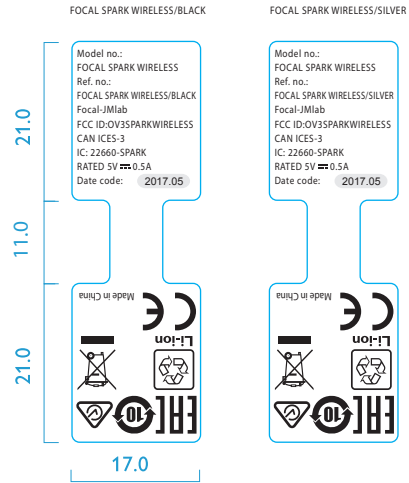

Label_1

Label_2

*Date code: YYYY.MM
 YYYY --- Produce year (生产年)
 MM---Produce month (生产月份)

Sticker position