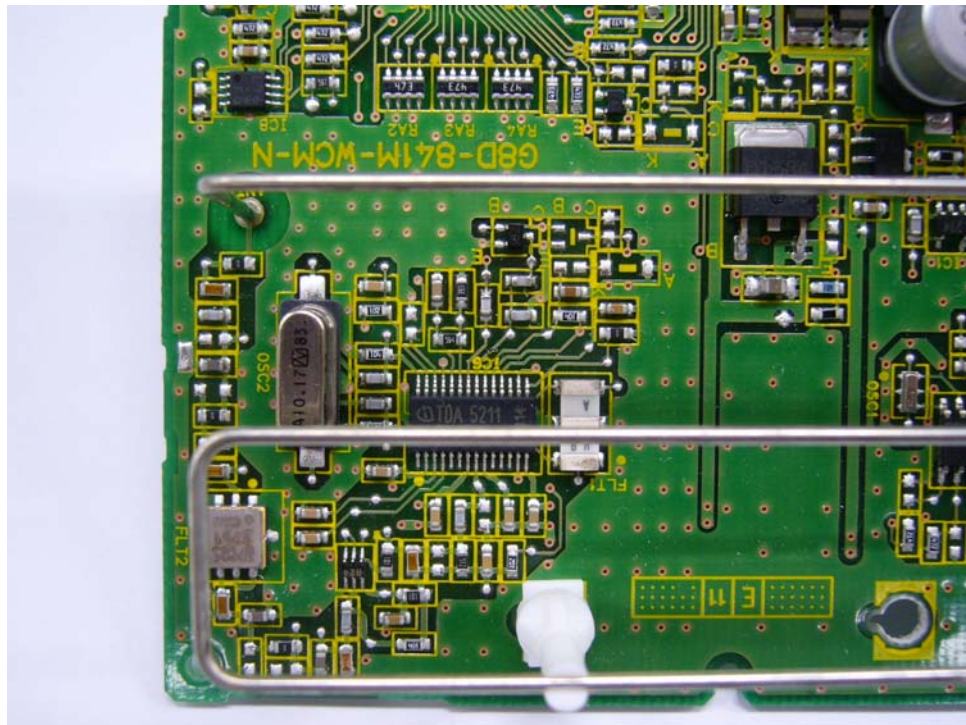

**Front**

**Back**

**Internal Photo**

**OMRON CORPORATION  
Wireless Control Module [Model: G8D-841M-WCM-N]**

**Top right**

**Bottom right**

**Internal Photo**

**OMRON CORPORATION  
Wireless Control Module [Model: G8D-841M-WCM-N]**

**Top left**

**Bottom left**