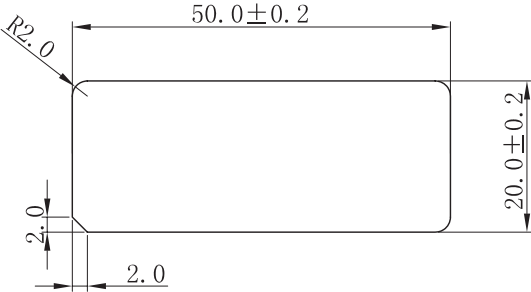

TMB-1776-ZY (CE) Label P0#2BEB1274

文件印刷：所有印刷内容在膜内，永久性不掉墨

材质：25#哑银咪钠不干胶（强胶）

印色：单黑+Pantone Reflex Blue.

Dimension: 50X20mm

Material: adhesive label with water proof

Colour: black text with silver background

SN: 2EB1274230300001--2EB1274230300080