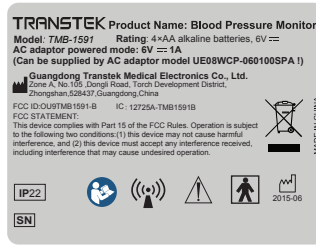

TMB-1591 label

Dimension: 42*32mm

材质: 100#哑银咪纳不干胶

印色: 黑色+Pantone Reflex Blue C

42*32*0.1