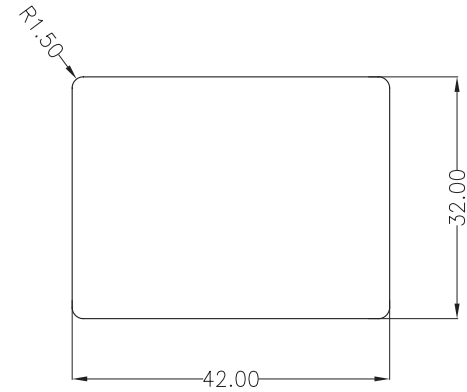

TMB-1591 label

Dimension: 42*32mm

材质: 100#哑银咪纳不干胶

印色: 黑色+Pantone Reflex Blue C

42*32*0.1