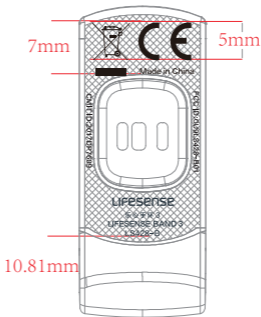

PO#2L0070	底壳丝印	ref: 2018.8.17
	LS428-B	

比例1: 1

CMIT ID:20170PT609

FCC ID: QJWLS428-B01

LIFESENSE
乐心手环 3
LIFESENSE BAND 3
LS428-B

字体：方正兰亭-简 中

颜色：PANTONE Cool Gray 11C