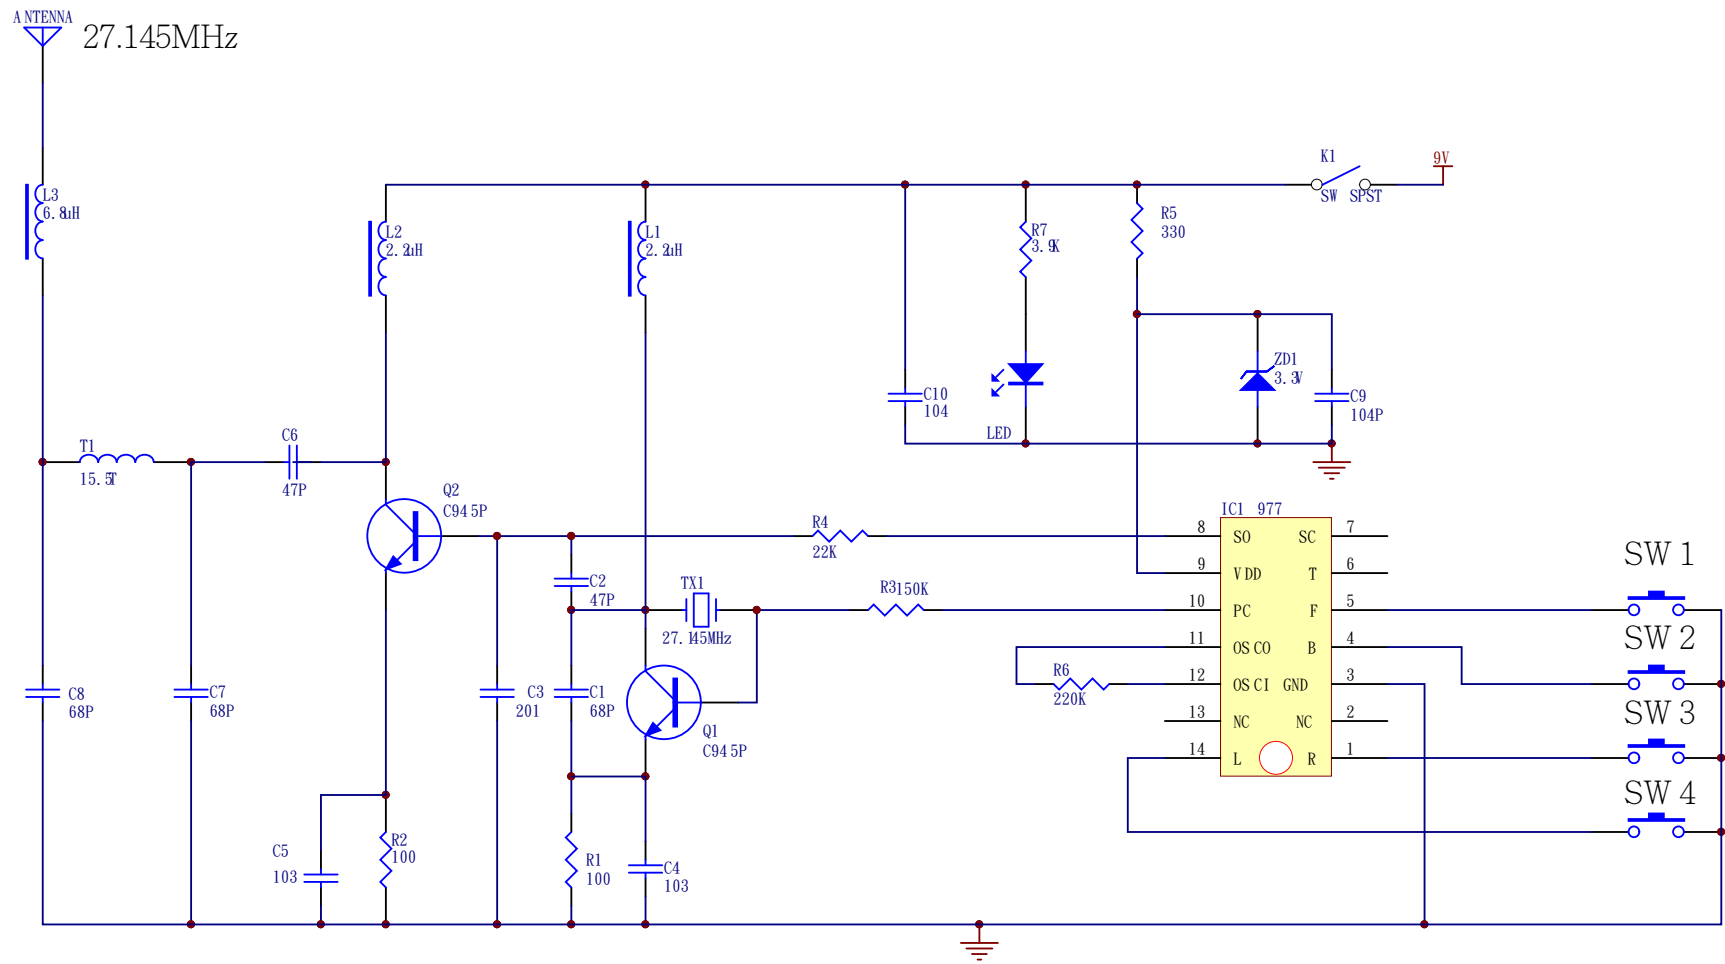

ANTENNA  
27.145MHz

SW 1  
SW 2  
SW 3  
SW 4