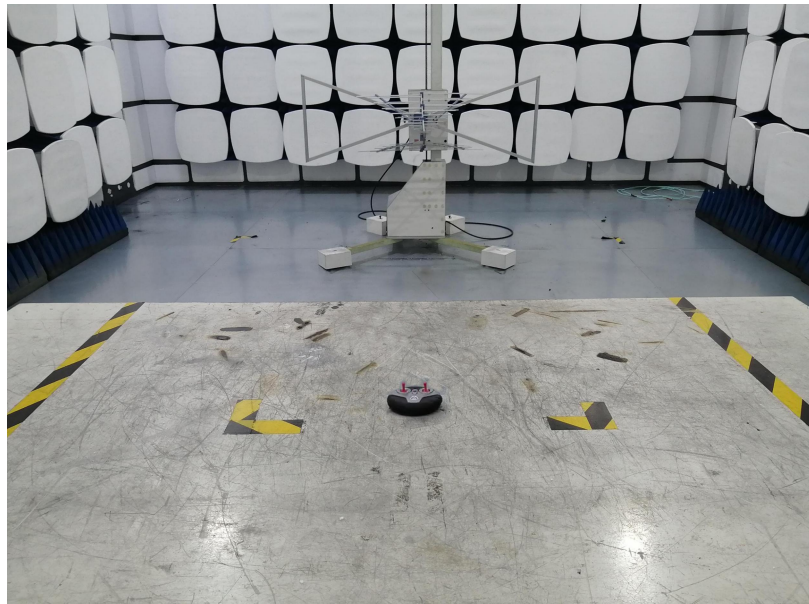

Test Setup Photos

IC ID:7783A-41822TXNT

FCC ID:OTA41822TXNT

9KHz~30MHz:

30MHz~1GHz:

**BUREAU
VERITAS**

Above 1GHz: