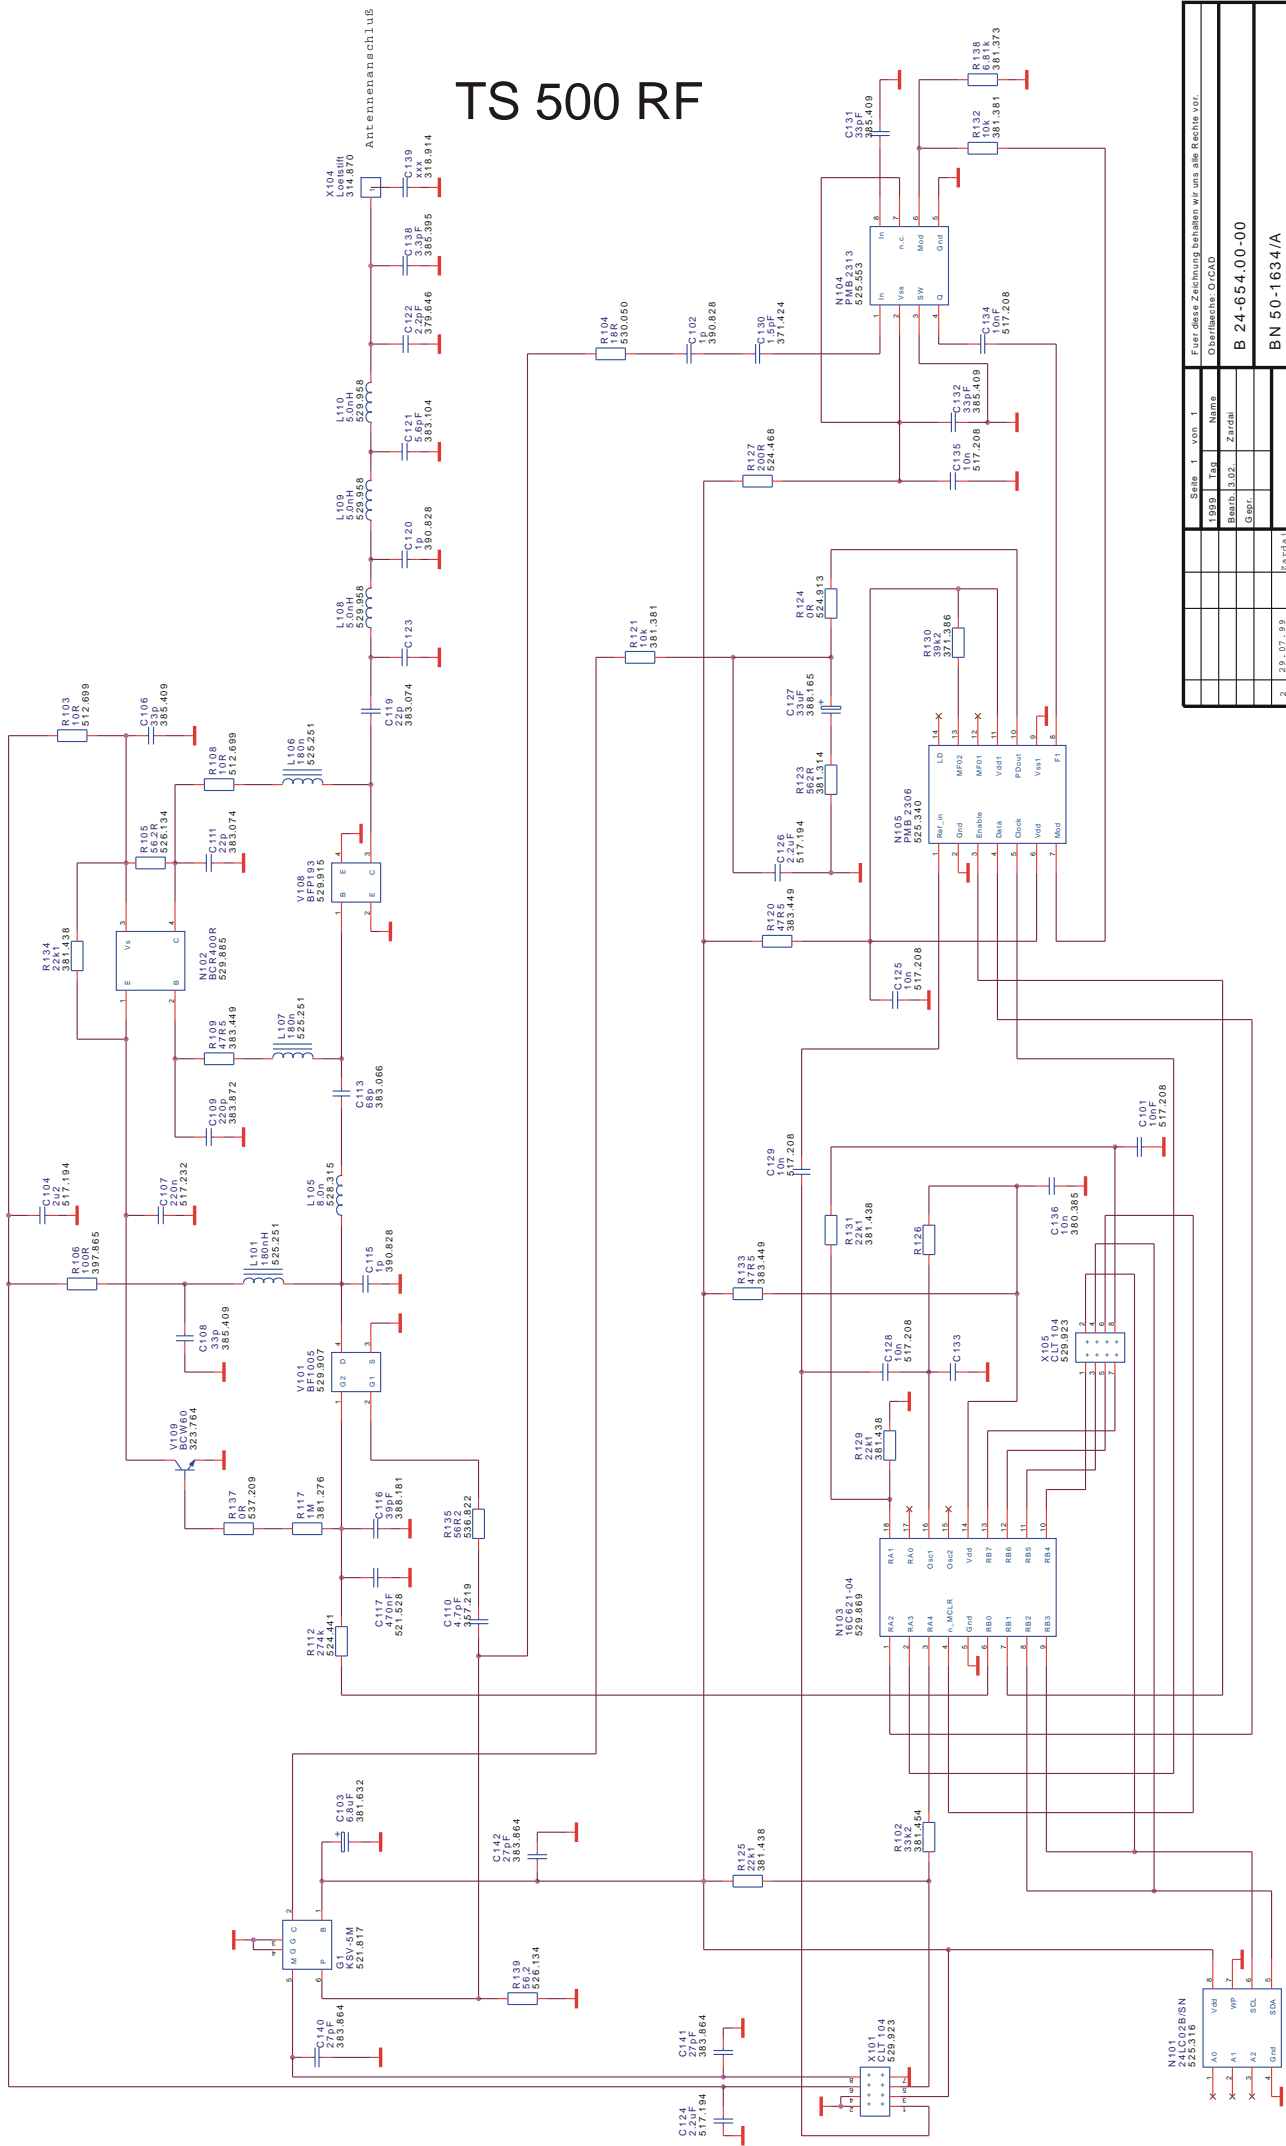

# TS 500 RF

Seite 1 von 1				Für diese Zeichnung behalten wir uns alle Rechte vor.			
Oberfläche: GAD							
1999	Jahr	Name		Bauteil		Zustand	
		Gedr.					
beyondynamic)))				Theresienstraße 8			
Schaltbild TS 500/HF neu				Mausbach			
Aus: Änderung				Erneuert			
-				datum			