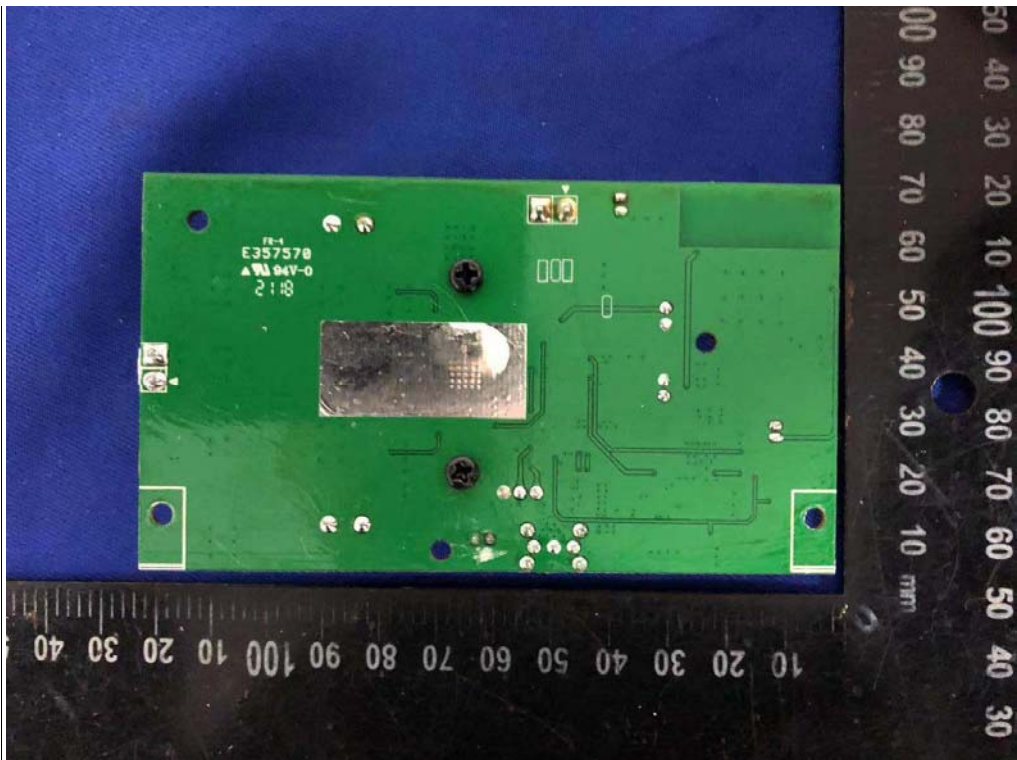

**Internal Photos**  
M/N: R-4B II NA Subwoofer

**Internal Photos**  
M/N: R-4B II NA Subwoofer

**Internal Photos**  
M/N: R-4B II NA Subwoofer

**Internal Photos**  
M/N: R-4B II NA Subwoofer

Bluetooth  
Antenna