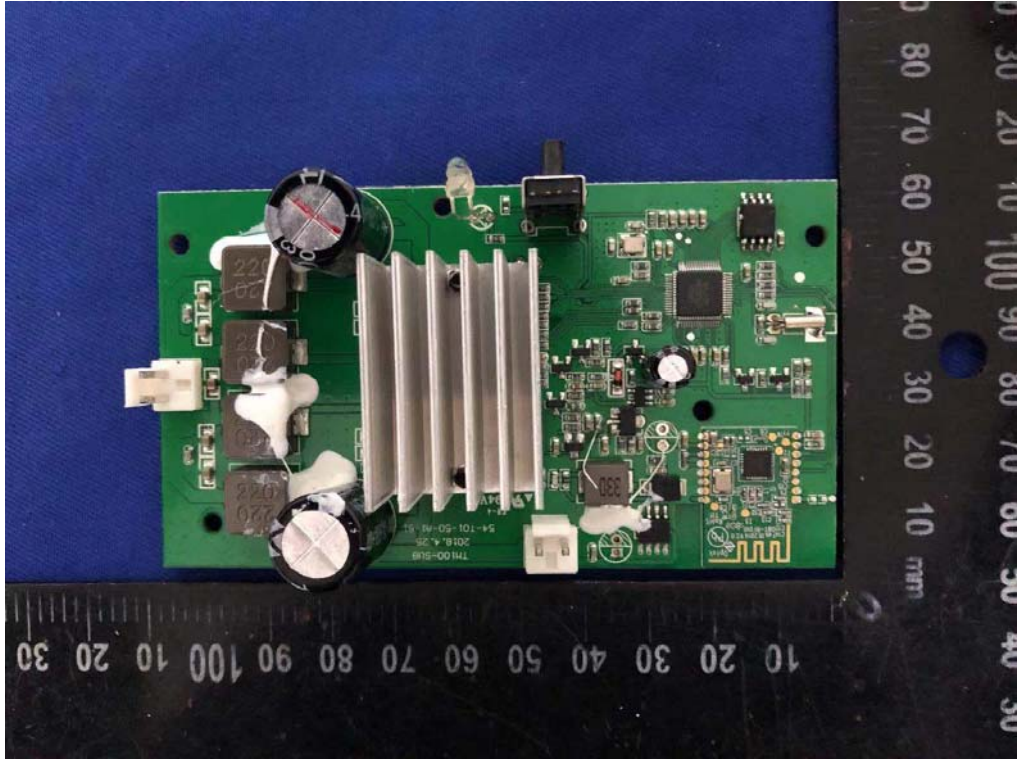

**Internal Photos**  
M/N: R-4B II NA Subwoofer

**Internal Photos**  
M/N: R-4B II NA Subwoofer

**Internal Photos**  
M/N: R-4B II NA Subwoofer

**Internal Photos**  
M/N: R-4B II NA Subwoofer

Bluetooth  
Antenna