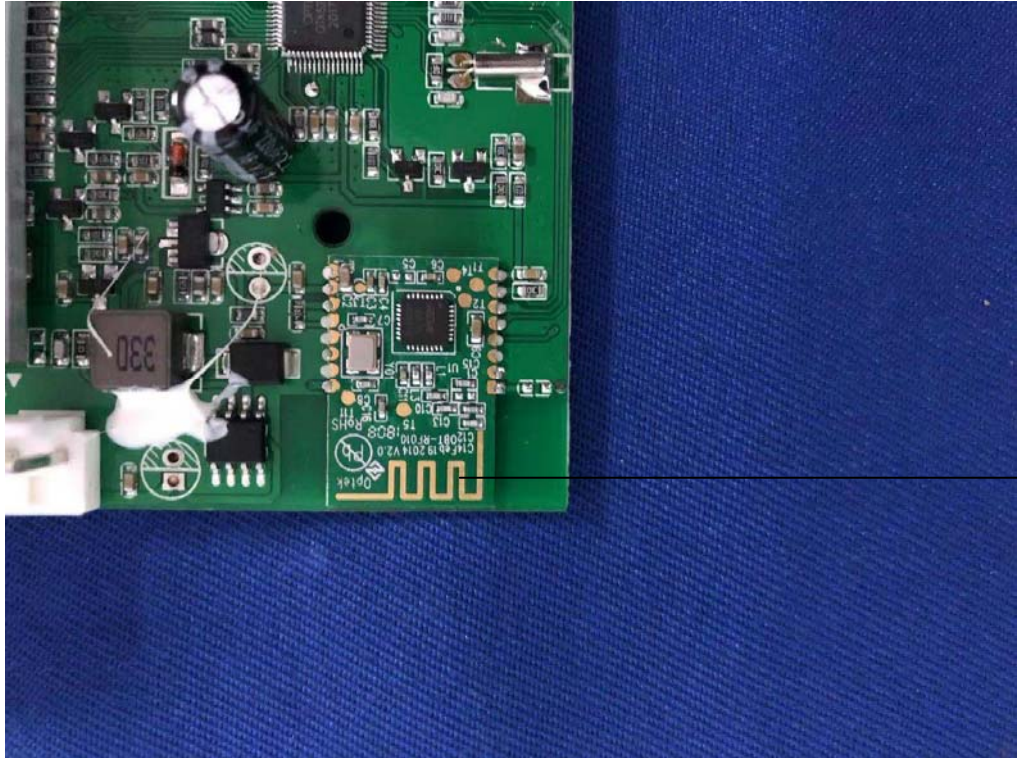

**Internal Photos**  
M/N: R-4B II NA Subwoofer

**Internal Photos**  
M/N: R-4B II NA Subwoofer

**Internal Photos**  
M/N: R-4B II NA Subwoofer

**Internal Photos**  
M/N: R-4B II NA Subwoofer

Bluetooth  
Antenna