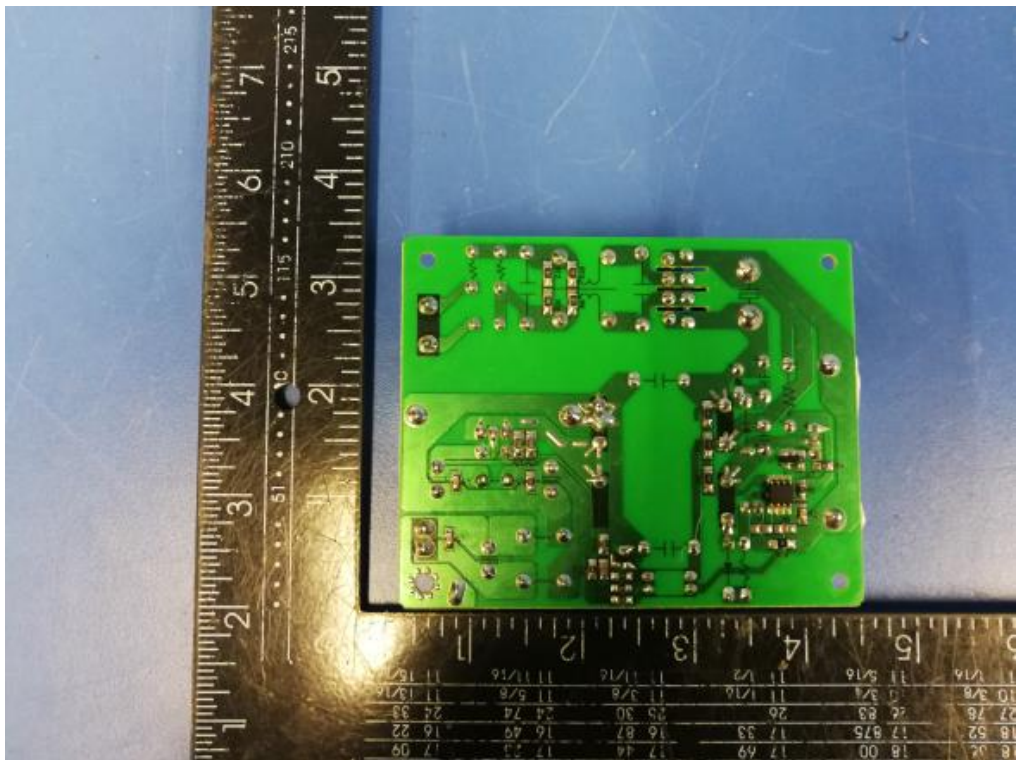

**Internal Photos**  
M/N: R-4B II NA Subwoofer

**Internal Photos**  
M/N: R-4B II NA Subwoofer

**Internal Photos**  
M/N: R-4B II NA Subwoofer

**Internal Photos**  
M/N: R-4B II NA Subwoofer

Bluetooth  
Antenna