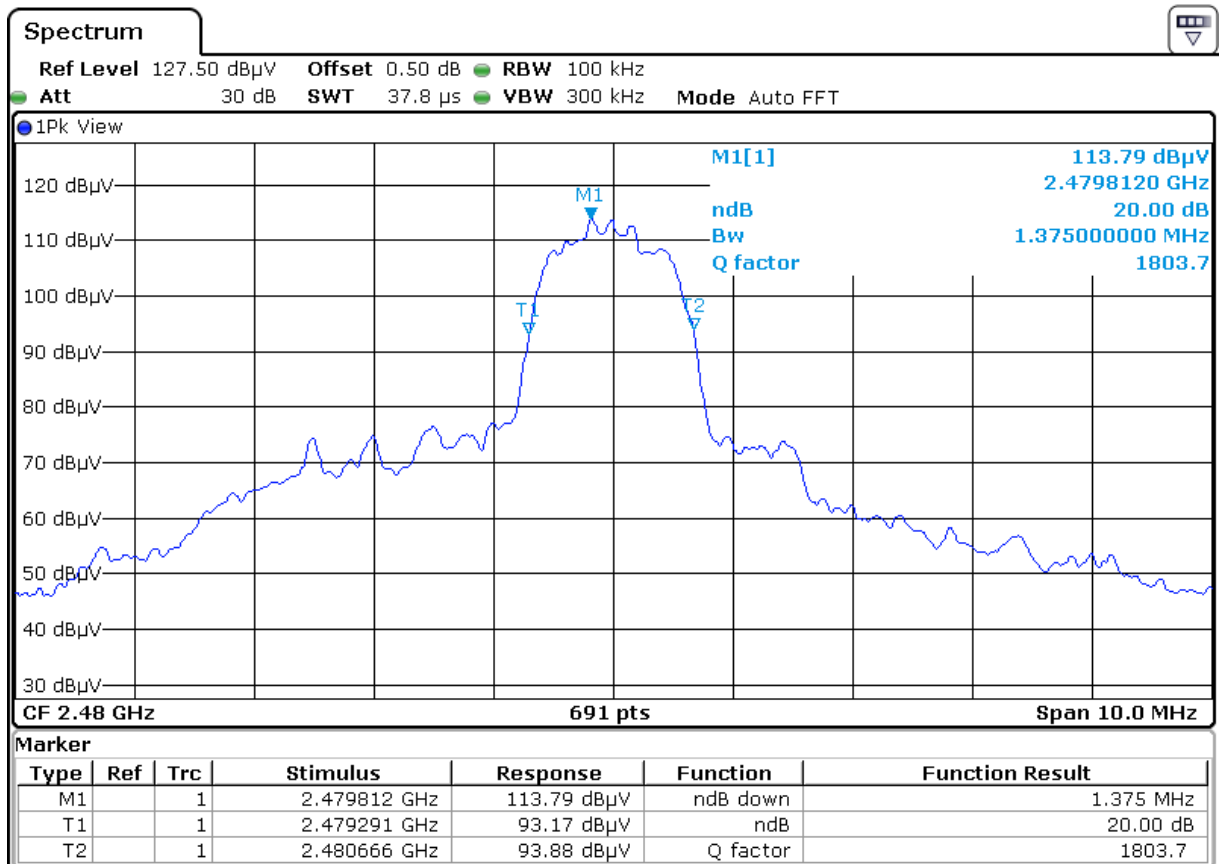

BT 2.1

BT4.0