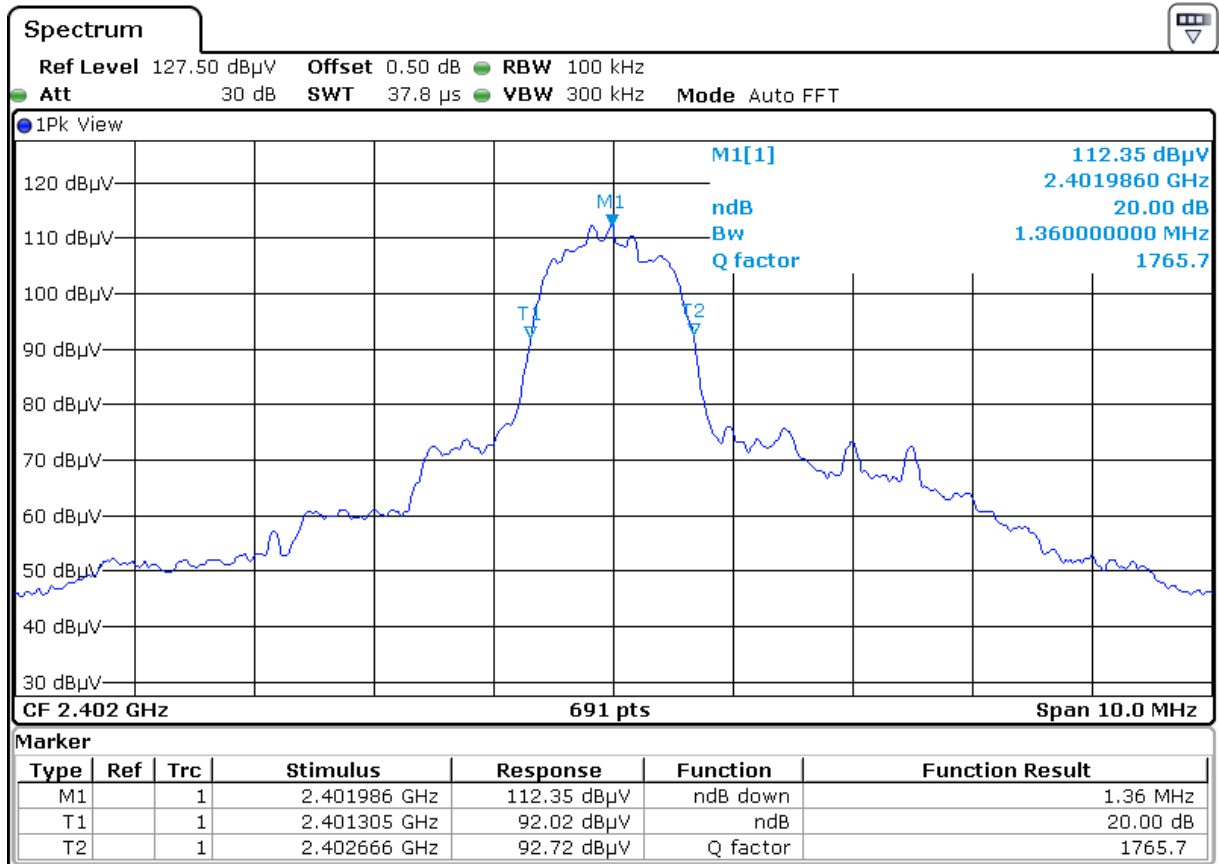

BT 2.1

BT4.0