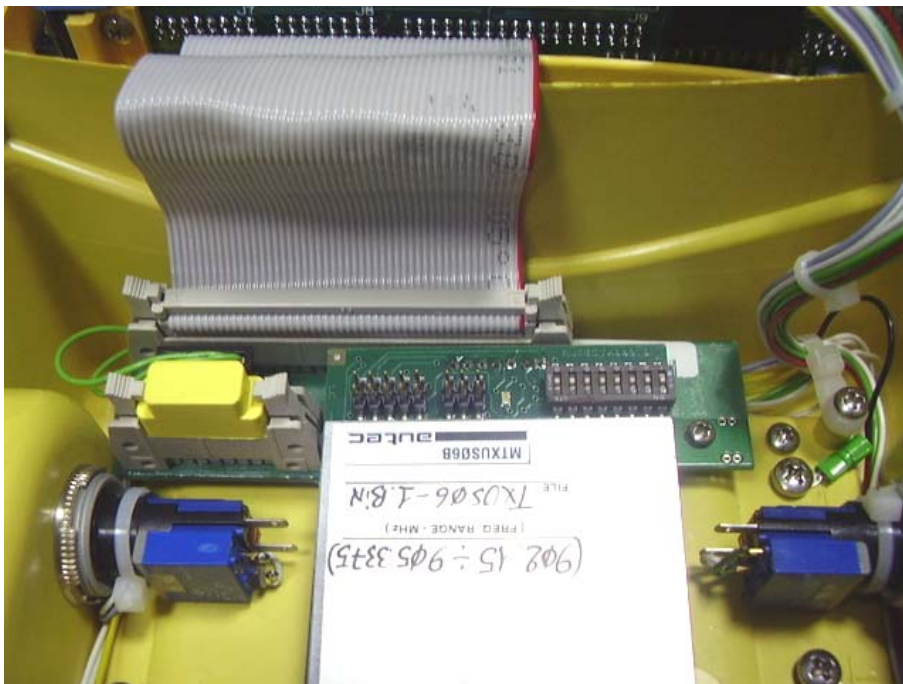

INTERNAL PHOTO Type UTX97 Model RBA1.1

Radio module

Radio module without shield