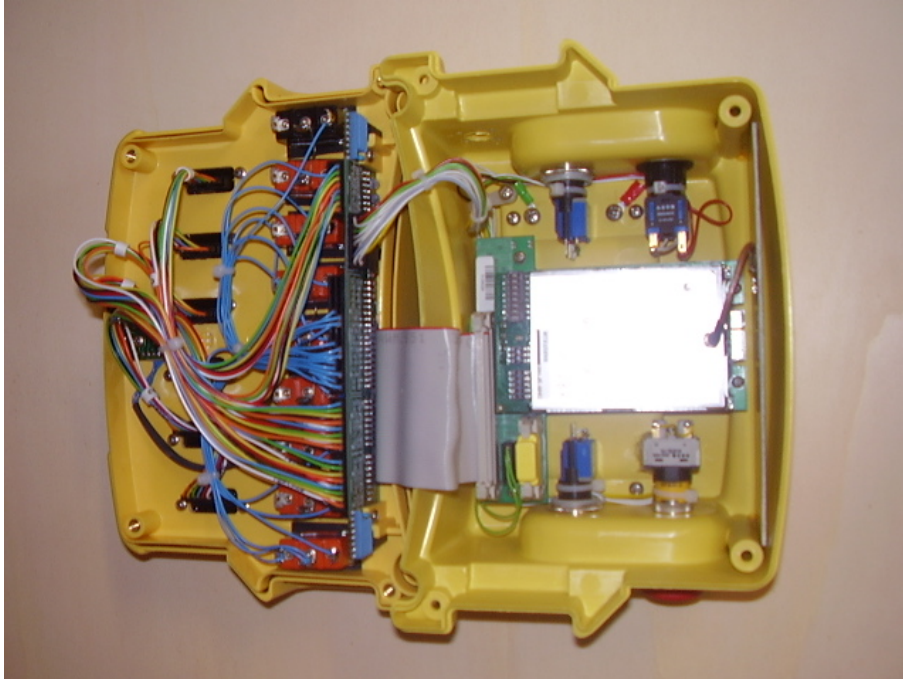

INTERNAL PHOTO Type UTX97 Model RBA1.1

Radio module

Radio module without shield