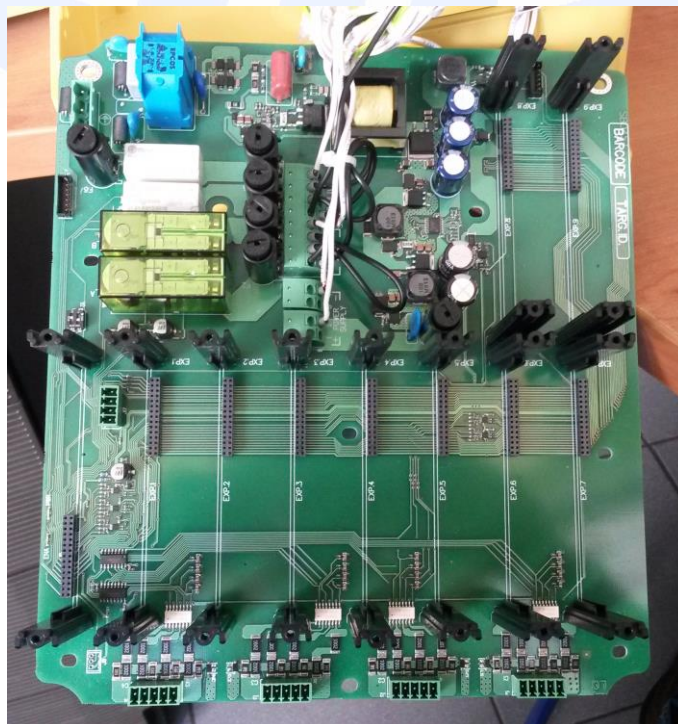

Independent Testing Laboratory
CMC Centro Misure Compatibilità S.r.l.
Via dell' Elettronica, 12/C
36016 Thiene (VI) – ITALY
Tel./Fax +39 0445 367702
www.cmclab.it - info@cmclab.it

INTERNAL PHOTO

CMC Centro Misure Compatibilità S.r.l.