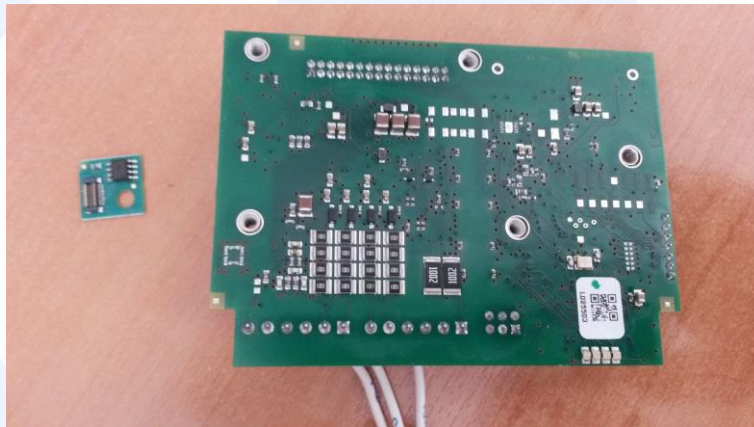

**Independent Testing Laboratory
CMC Centro Misure Compatibilità S.r.l.**

Via dell' Elettronica, 12/C
36016 Thiene (VI) – ITALY
Tel./Fax +39 0445 367702

www.cmclab.it - info@cmclab.it

CMC Centro Misure Compatibilità S.r.l.