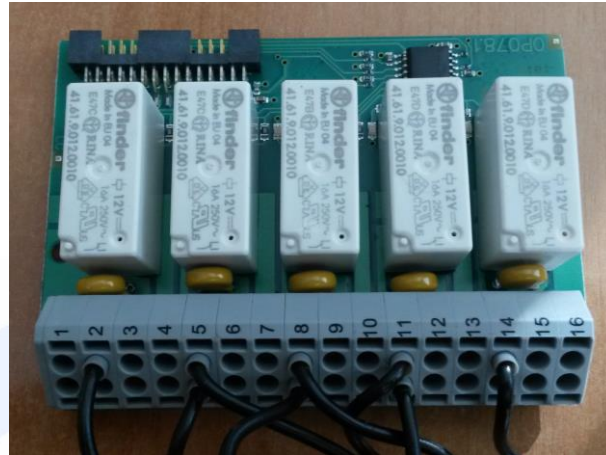

www.cmclab.it - info@cmclab.it

**Independent Testing Laboratory
CMC Centro Misure Compatibilità S.r.l.**

Via dell' Elettronica, 12/C
36016 Thiene (VI) – ITALY
Tel./Fax +39 0445 367702

www.cmclab.it - info@cmclab.it