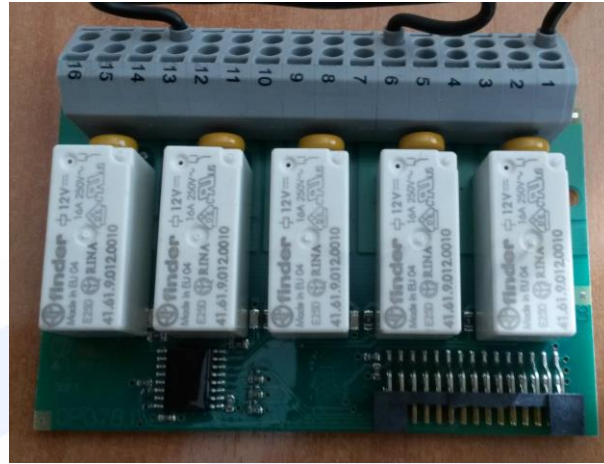

**Independent Testing Laboratory
CMC Centro Misure Compatibilità S.r.l.**

Via dell' Elettronica, 12/C
36016 Thiene (VI) – ITALY
Tel./Fax +39 0445 367702

www.cmclab.it - info@cmclab.it