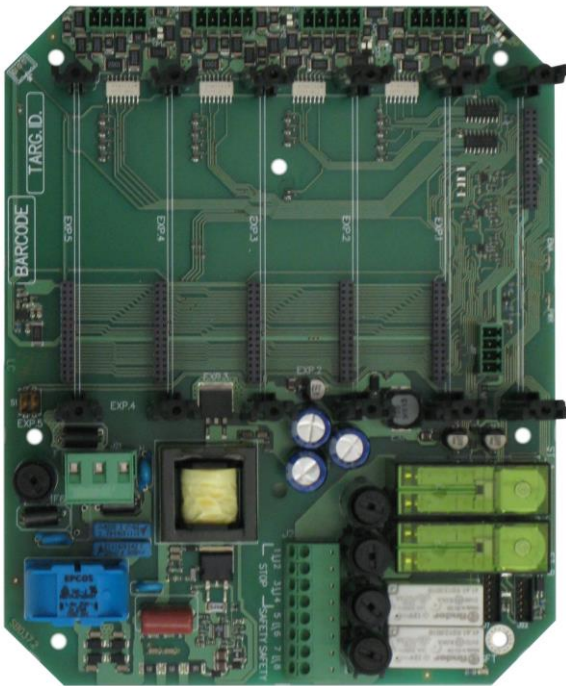

INTERNAL PHOTO

**Independent Testing Laboratory
CMC Centro Misure Compatibilità S.r.l.**

Via dell' Elettronica, 12/C
36016 Thiene (VI) – ITALY
Tel./Fax +39 0445 367702

www.cmclab.it - info@cmclab.it

CMC Centro Misure Compatibilità S.r.l.