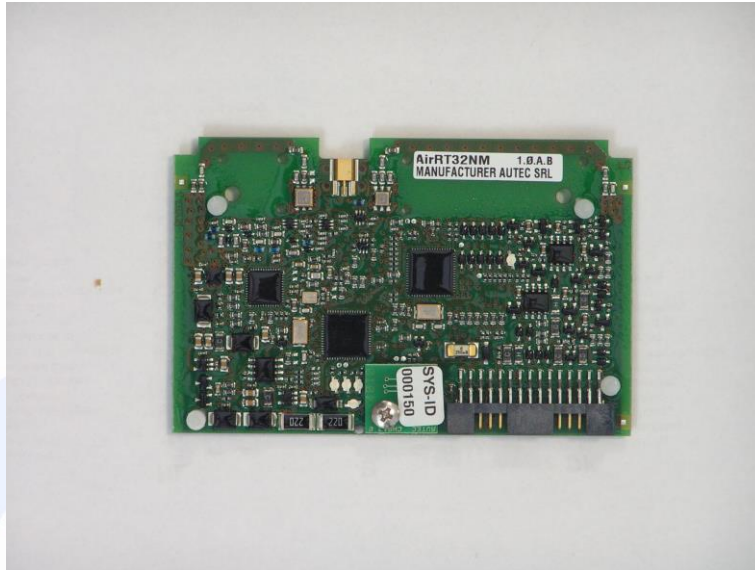

**Independent Testing Laboratory
CMC Centro Misure Compatibilità S.r.l.**

Via dell' Elettronica, 12/C
36016 Thiene (VI) – ITALY
Tel./Fax +39 0445 367702

www.cmclab.it - info@cmclab.it

CMC Centro Misure Compatibilità S.r.l.