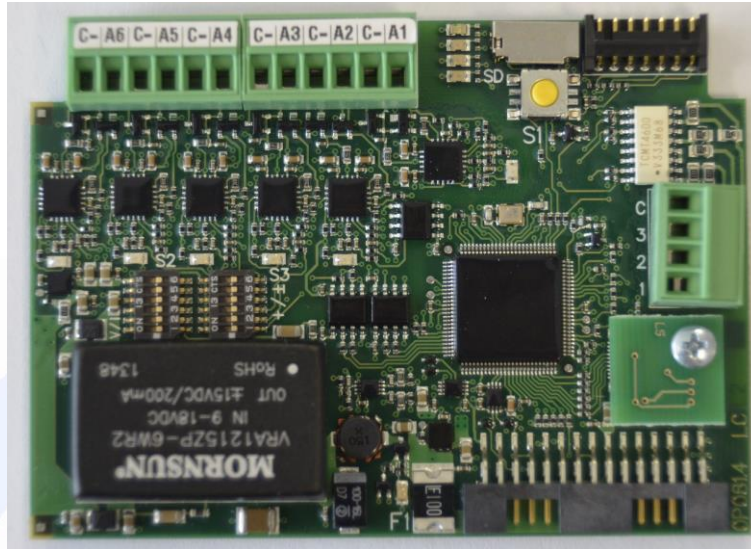

INTERNAL PHOTO

**Independent Testing Laboratory
CMC Centro Misure Compatibilità S.r.l.**

Via dell' Elettronica, 12/C
36016 Thiene (VI) – ITALY
Tel./Fax +39 0445 367702

www.cmclab.it - info@cmclab.it

CMC Centro Misure Compatibilità S.r.l.