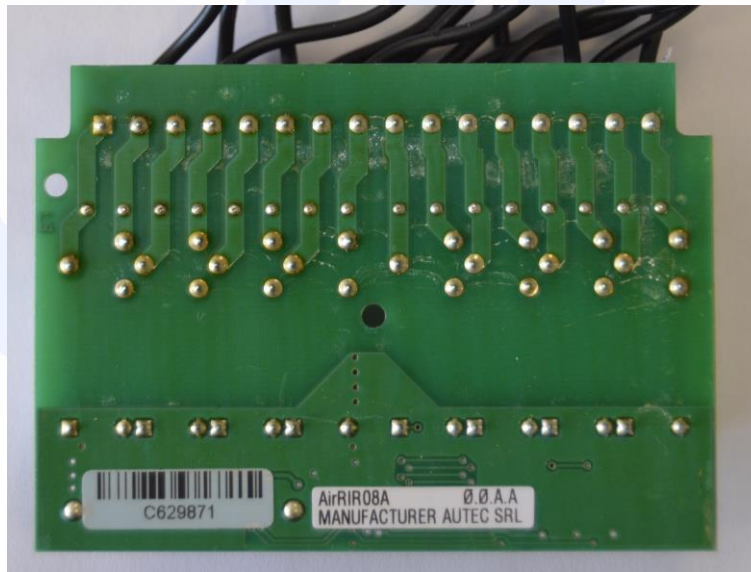

**Independent Testing Laboratory
CMC Centro Misura Compatibilità S.r.l.**

Via dell' Elettronica, 12/C
36016 Thiene (VI) – ITALY
Tel./Fax +39 0445 367702

www.cmclab.it - info@cmclab.it

CMC Centro Misura Compatibilità S.r.l.