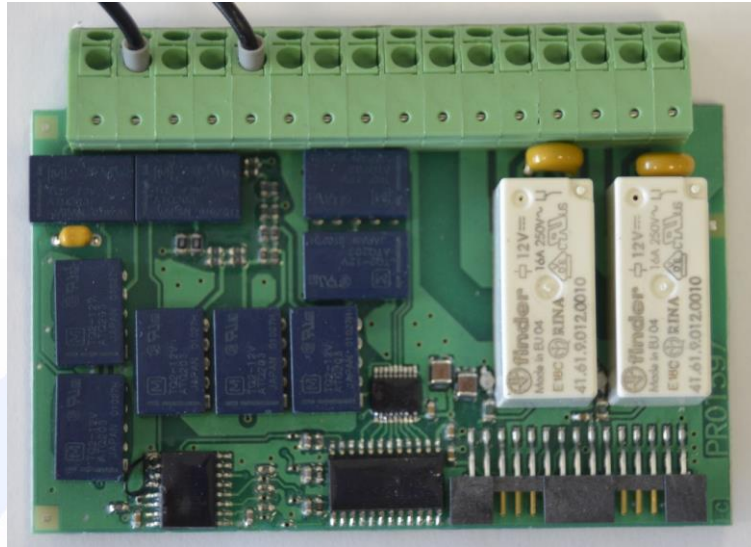

**Independent Testing Laboratory
CMC Centro Misure Compatibilità S.r.l.**

Via dell' Elettronica, 12/C
36016 Thiene (VI) – ITALY
Tel./Fax +39 0445 367702

www.cmclab.it - info@cmclab.it