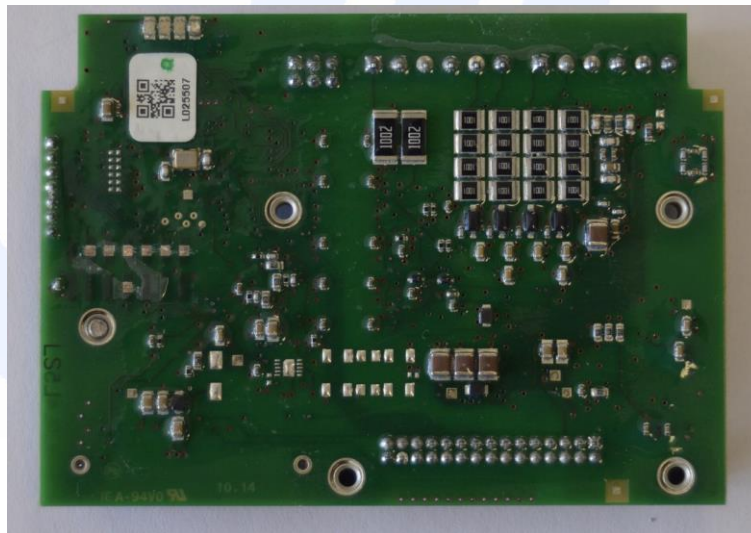

Via dell' Elettronica, 12/C
36016 Thiene (VI) – ITALY
Tel./Fax +39 0445 367702

www.cmclab.it - info@cmclab.it

**Independent Testing Laboratory
CMC Centro Misure Compatibilità S.r.l.**

Via dell' Elettronica, 12/C
36016 Thiene (VI) – ITALY
Tel./Fax +39 0445 367702