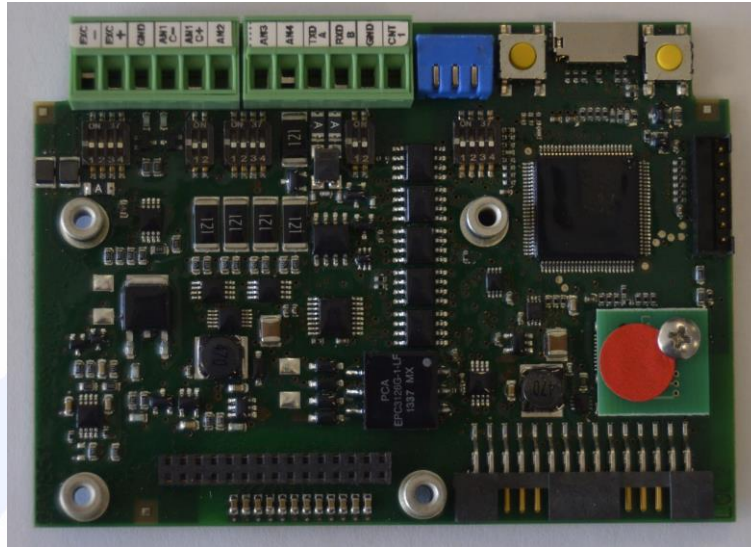

Via dell' Elettronica, 12/C
36016 Thiene (VI) – ITALY
Tel./Fax +39 0445 367702

www.cmclab.it - info@cmclab.it

**Independent Testing Laboratory
CMC Centro Misure Compatibilità S.r.l.**

Via dell' Elettronica, 12/C
36016 Thiene (VI) – ITALY
Tel./Fax +39 0445 367702