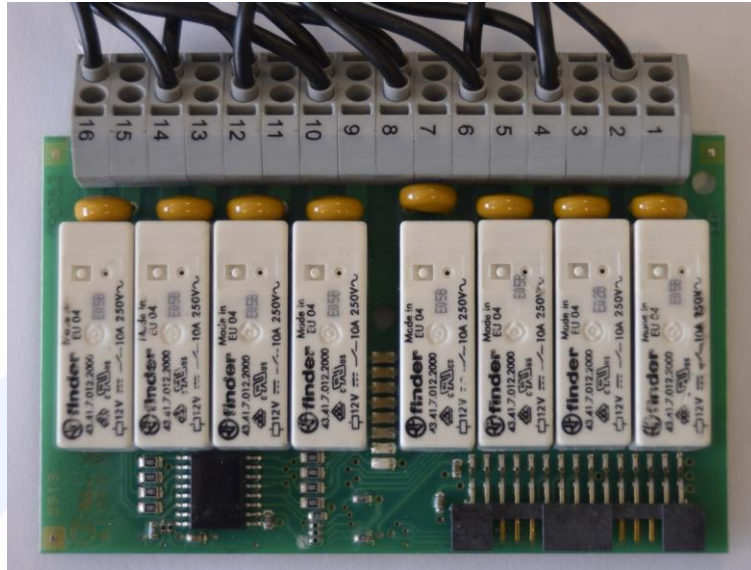

**Independent Testing Laboratory
CMC Centro Misura Compatibilità S.r.l.**

Via dell' Elettronica, 12/C
36016 Thiene (VI) – ITALY
Tel./Fax +39 0445 367702

www.cmclab.it - info@cmclab.it

CMC Centro Misura Compatibilità S.r.l.