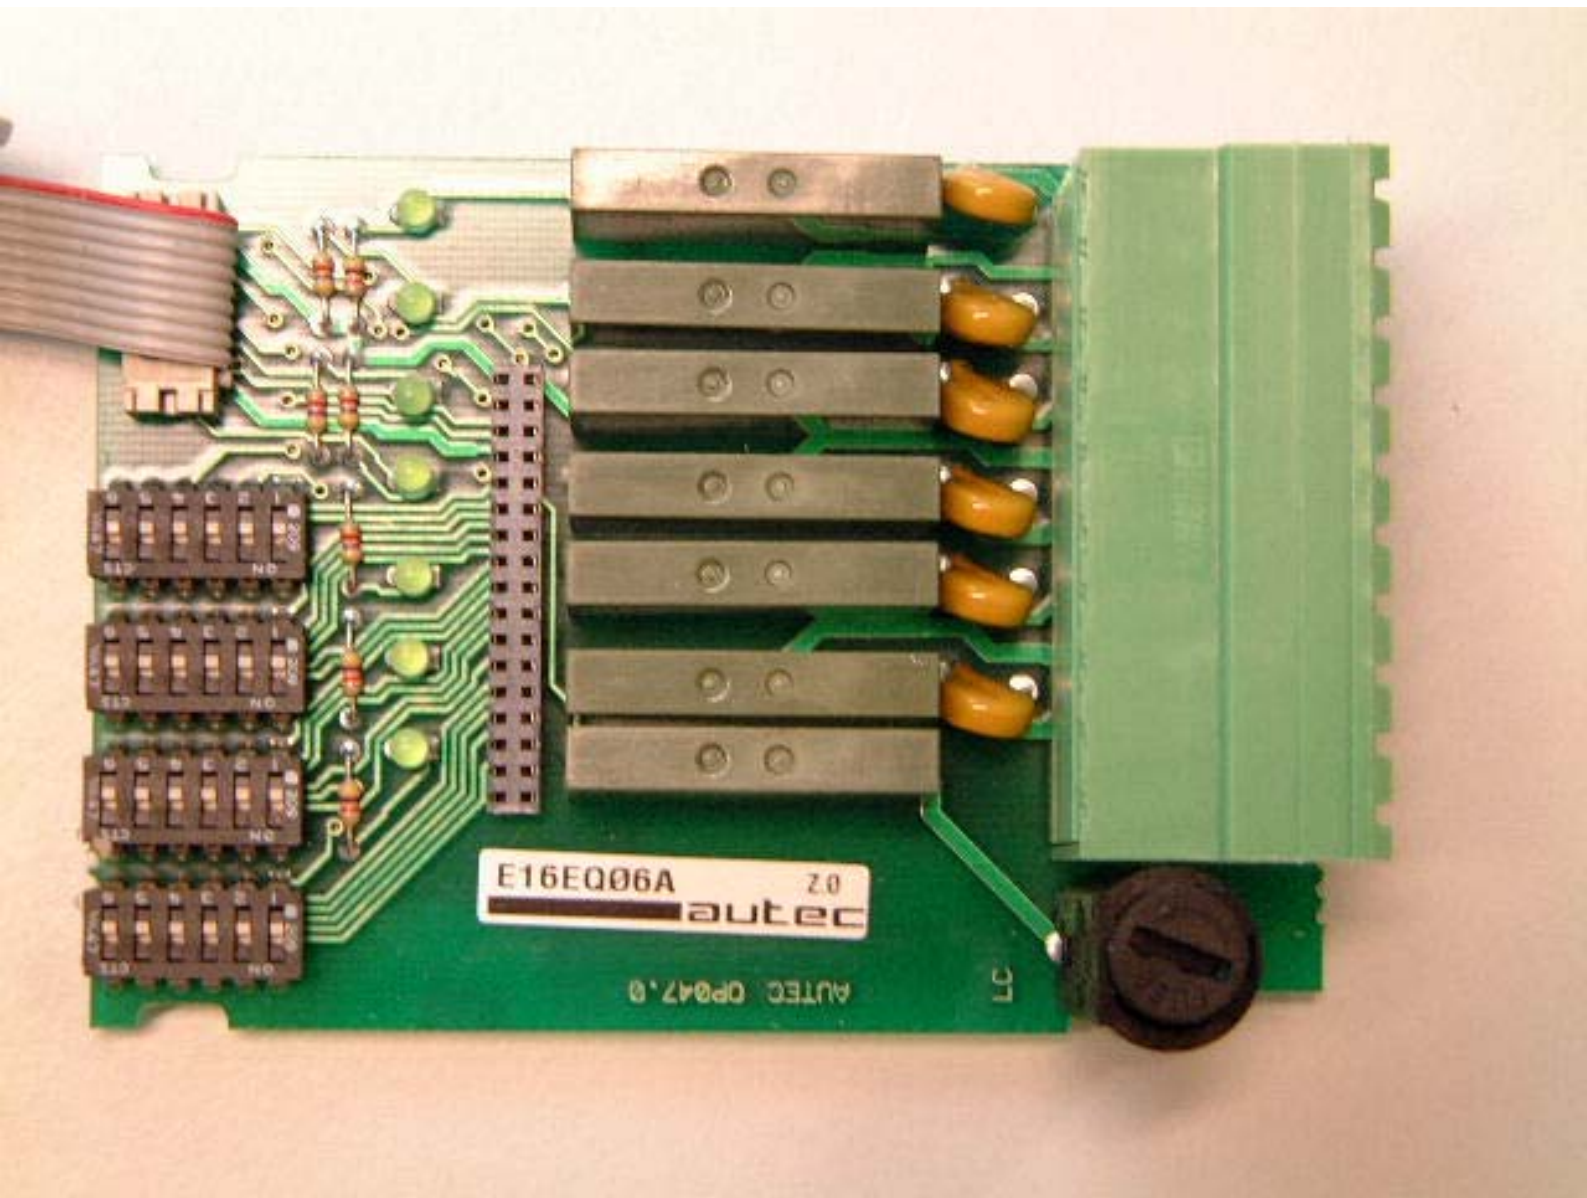

STR/EN
E1/SAF
E3/2
E5/4
E7/6
E9/6
E11/18
E13/12
E15/14
E17/16
E19/16
E21/20
E23/22

E16RIR4A
autec
K.0

AUTEC STR800.0

MITEC 38023-1 L5

DATE: 10/15/03
REV: 1
T120000001

3T

B 136442

AUTEC ST112.0

E16RI007
20
autec

57

AUTECH ST112.0

103 105 CFC
2 1 2
1036188012

AUTECH CP047.0

15

B145883

B155839

GPC

SERIAL N

RECEIVER

POWER SUPPLY
100-240V AC
50/60Hz
1.5A