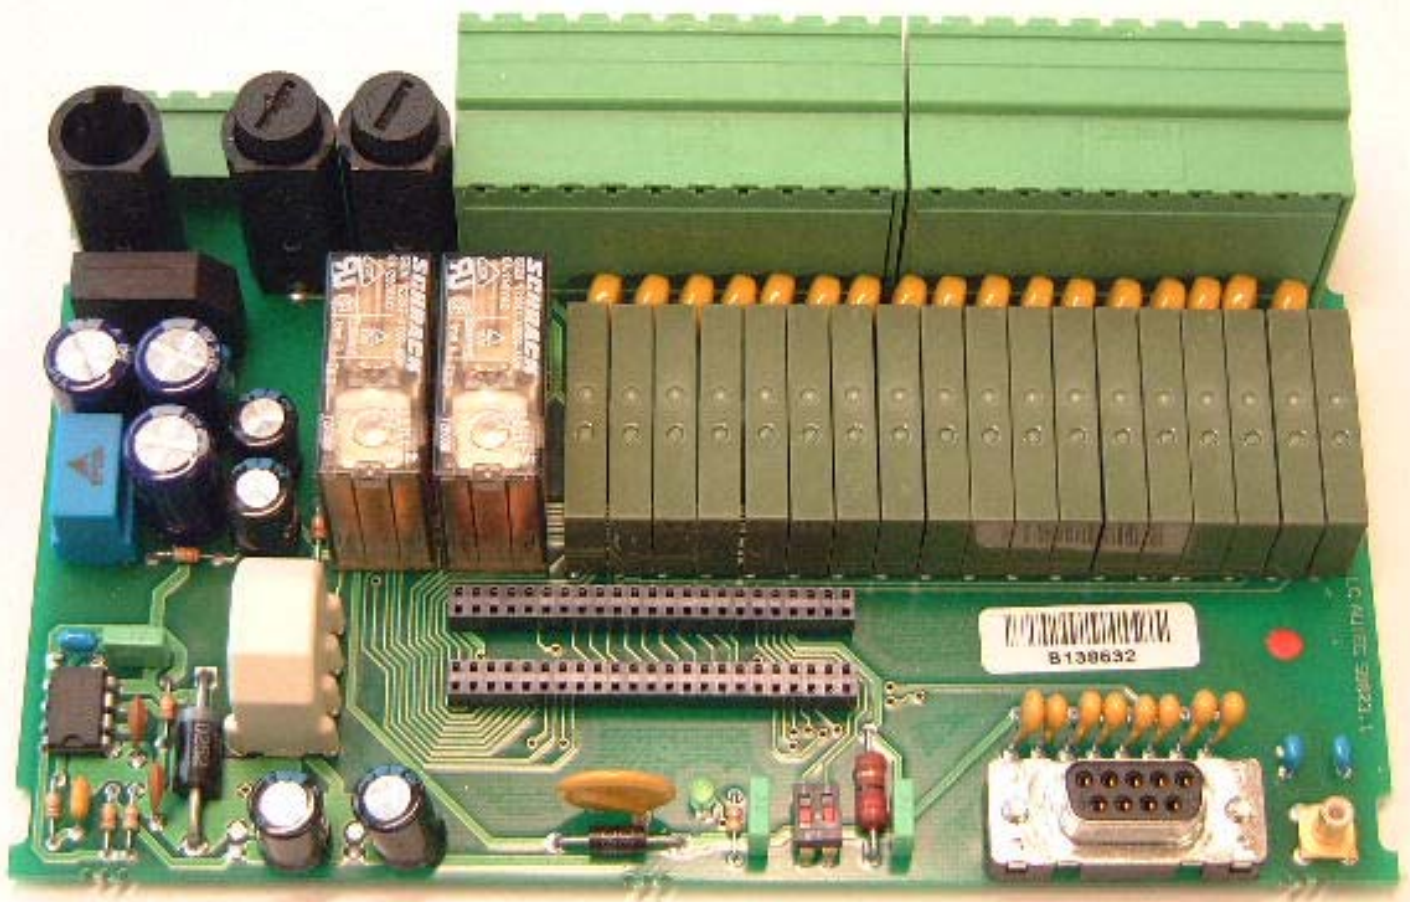

STR/EN
E1/SAF
E3/2
E5/4
E7/6
E9/6
E11/18
E13/12
E15/14
E17/16
E19/16
E21/20
E23/22

E16RIR4A
autec
K.0

AUTEC STR800.0

MITEC 38023-1 L5

DATE: 10/15/03
REV: 1
T120000001

3T

B 136442

AUTEC ST112.0

E16RI007
20
autec

57

AUTECH ST112.0

103 105 CFC
2 1 2
1036188012

AUTECH CP047.0

15

B145883

B155839

GPC

SERIAL N

RECEIVER

POWER SUPPLY
100-240V AC
50/60Hz
1.5A