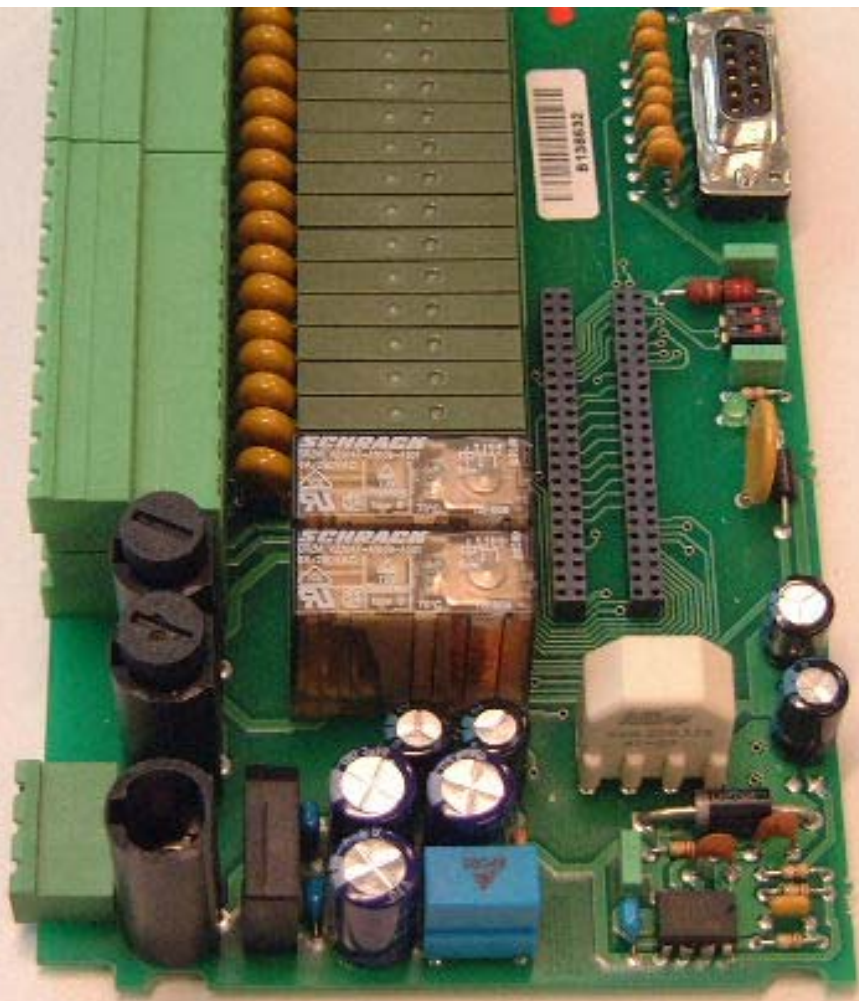

STR/EN
E1/SAF
E3/2
E5/4
E7/6
E9/6
E11/18
E13/12
E15/14
E17/16
E19/16
E21/20
E23/22

E16RIR4A
autec
K.0

AUTEC STR800.0

MITEC 38023-1 L5

DATE: 10/15/03
REV: 1
T120000001

3T

B 136442

AUTEC ST112.0

E16RI007
20
autec

57

AUTECH ST112.0

103 105 CFC
2 1 2
1036188012

AUTECH CP047.0

15

B145883

B155839

GPC

SERIAL N

RECEIVER

POWER SUPPLY
100-240V AC
50/60Hz
1.5A