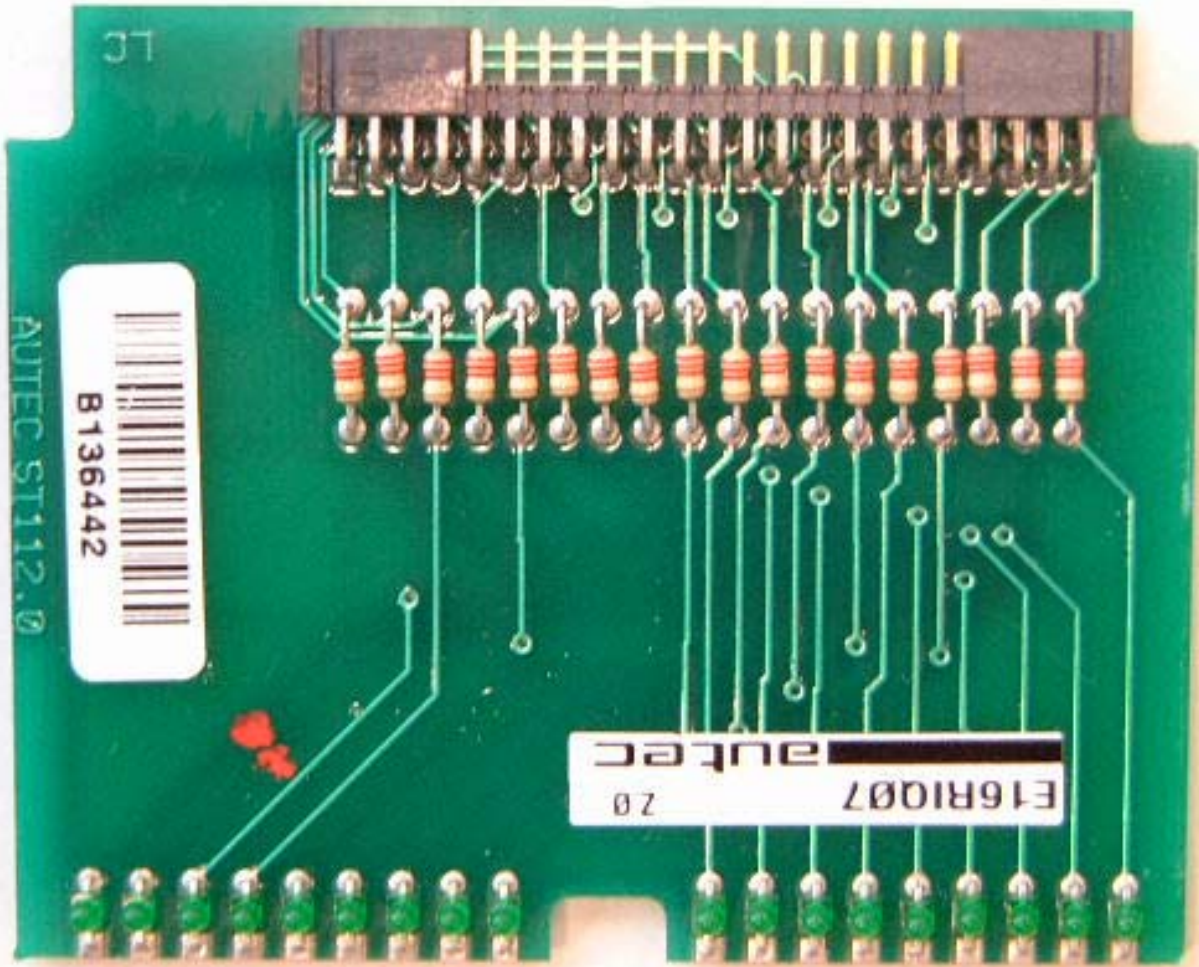

STR/EN
E1/SAF
E3/2
E5/4
E7/6
E9/6
E11/18
E13/12
E15/14
E17/16
E19/16
E21/20
E23/22

E16RIR4A
autec
K.0

AUTEC STR800.0

MITEC 38023-1 L5

DATE: 10/15/03
REV: 1
T120000001

3T

B 136442

AUTEC ST112.0

E16RI007
20
autec

57

AUTECH ST112.0

103 105 CFC
2 1 2
1036188012

AUTECH CP047.0

15

B145883

B155839

GPC

SERIAL N

RECEIVER

POWER SUPPLY
100-240V AC
50/60Hz
1.5A