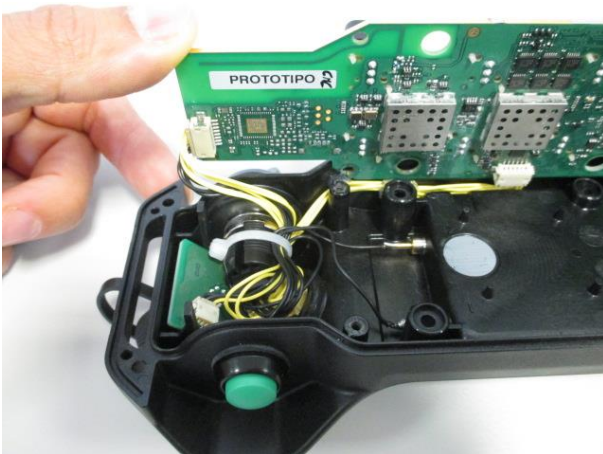

## INTERNAL PHOTO

**CMC Centro Misure Compatibilità S.r.l.**

Via della Fisica, 20  
36016 Thiene (VI) – ITALY  
Tel./Fax +39 0445 367702  
www.cmclab.it - info@cmclab.it

---

Independent Testing Laboratory