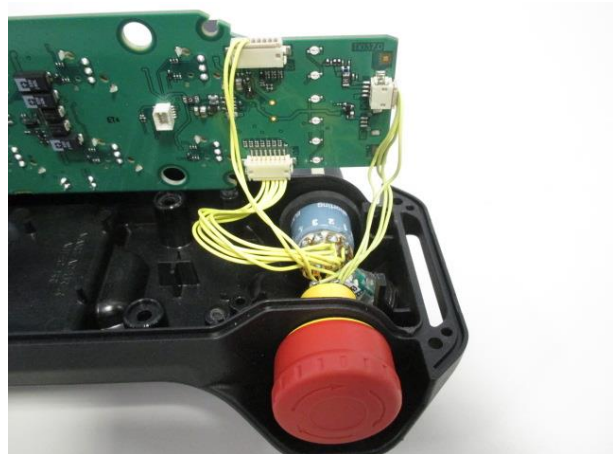

## INTERNAL PHOTO

**CMC Centro Misure Compatibilità S.r.l.**

Via della Fisica, 20  
36016 Thiene (VI) – ITALY  
Tel./Fax +39 0445 367702  
www.cmclab.it - info@cmclab.it

---

Independent Testing Laboratory