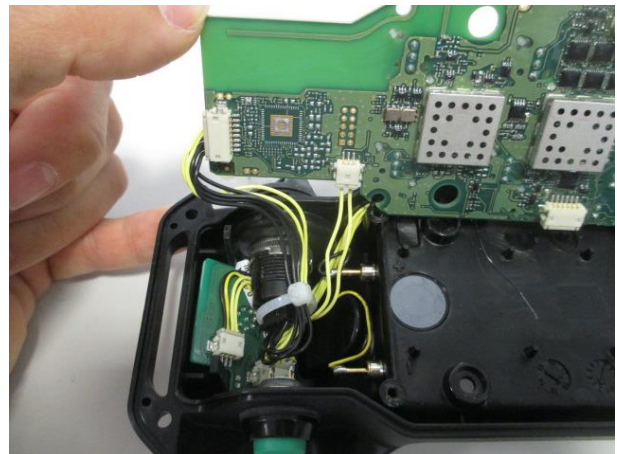

INTERNAL PHOTO

CMC Centro Misure Compatibilità S.r.l.

Via della Fisica, 20
36016 Thiene (VI) – ITALY
Tel./Fax +39 0445 367702
www.cmclab.it - info@cmclab.it

Independent Testing Laboratory

CMC Centro Misure Compatibilità S.r.l.