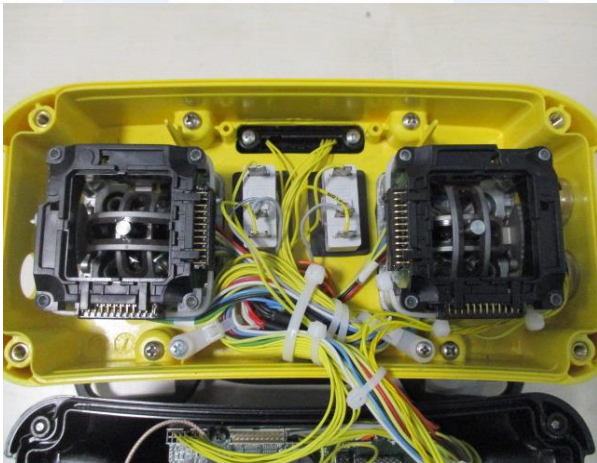

INTERNAL PHOTO

CMC Centro Misure Compatibilità S.r.l.

CMC Centro Misure Compatibilità S.r.l.

Via della Fisica, 20

36016 Thiene (VI) – ITALY

Tel./Fax +39 0445 367702

www.cmclab.it - info@cmclab.it

Independent Testing Laboratory