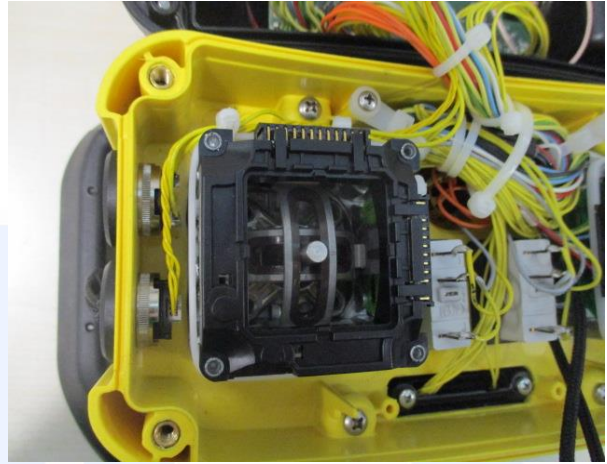

INTERNAL PHOTO

CMC Centro Misure Compatibilità S.r.l.

CMC Centro Misure Compatibilità S.r.l.

Via della Fisica, 20

36016 Thiene (VI) – ITALY

Tel./Fax +39 0445 367702

www.cmclab.it - info@cmclab.it

Independent Testing Laboratory