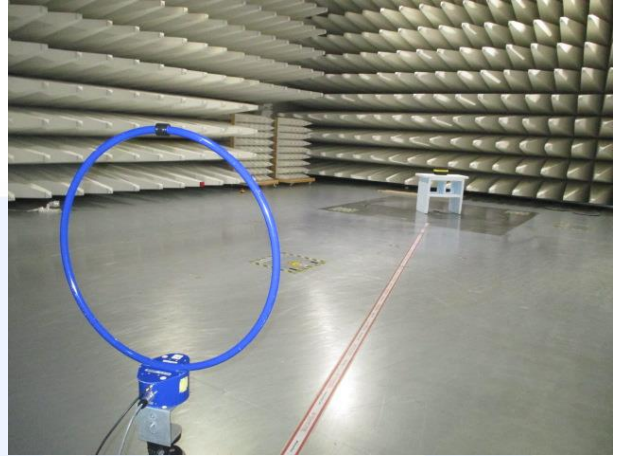

CMC Centro Misure Compatibilità S.r.l.

Via della Fisica, 20
36016 Thiene (VI) – ITALY
Tel./Fax +39 0445 367702
www.cmclab.it - info@cmclab.it

Independent Testing Laboratory

SETUP PHOTO

CMC Centro Misure Compatibilità S.r.l.