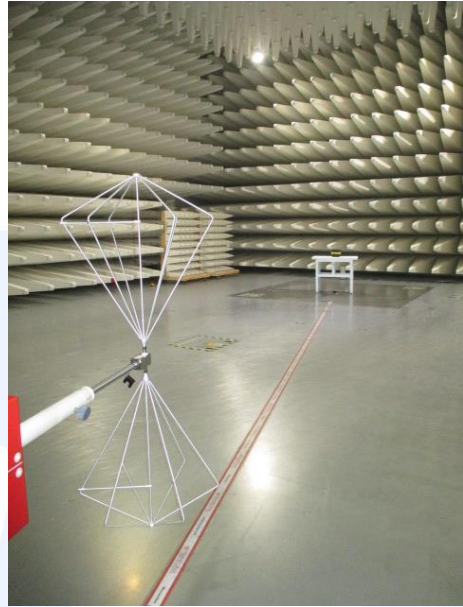

CMC Centro Misure Compatibilità S.r.l.

Via della Fisica, 20
36016 Thiene (VI) – ITALY
Tel./Fax +39 0445 367702
www.cmclab.it - info@cmclab.it

Independent Testing Laboratory

CMC Centro Misure Compatibilità S.r.l.