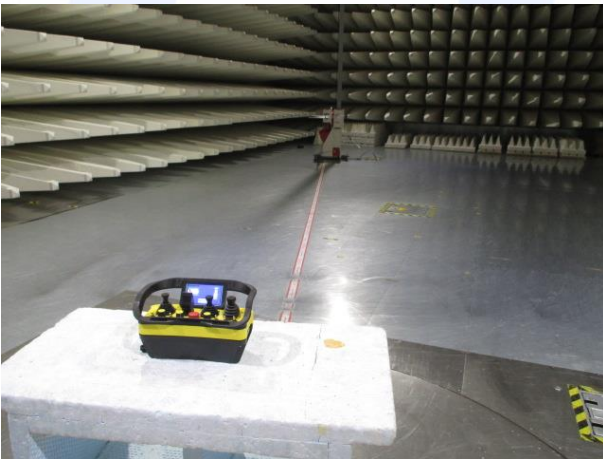

CMC Centro Misure Compatibilità S.r.l.

Via della Fisica, 20
36016 Thiene (VI) – ITALY
Tel./Fax +39 0445 367702
www.cmclab.it - info@cmclab.it

Independent Testing Laboratory

SETUP PHOTO

CMC Centro Misure Compatibilità S.r.l.