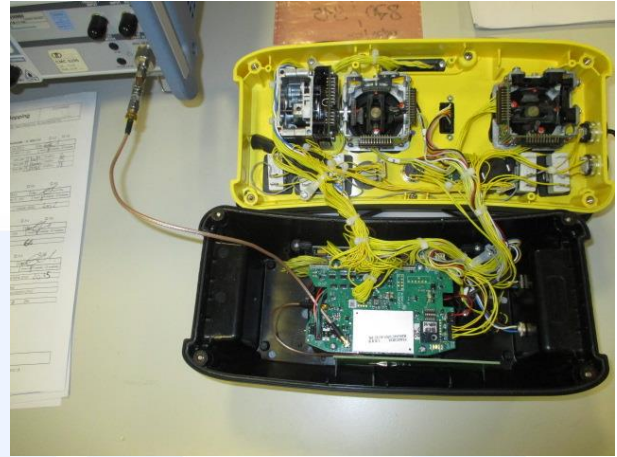

CMC Centro Misure Compatibilità S.r.l.

Via della Fisica, 20
36016 Thiene (VI) – ITALY
Tel./Fax +39 0445 367702
www.cmclab.it - info@cmclab.it

Independent Testing Laboratory

CMC Centro Misure Compatibilità S.r.l.