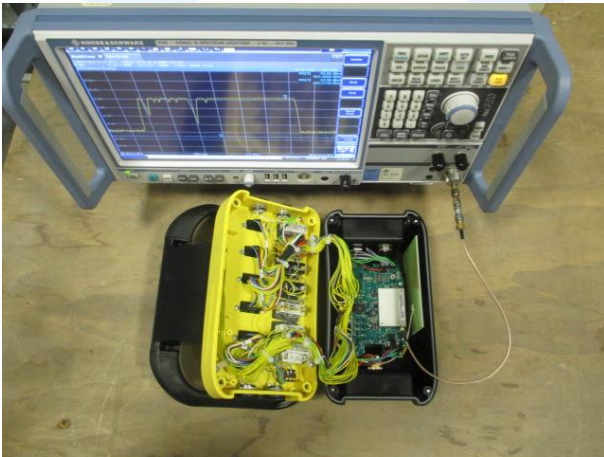

CMC Centro Misure Compatibilità S.r.l.

Via della Fisica, 20
36016 Thiene (VI) – ITALY
Tel./Fax +39 0445 367702
www.cmclab.it - info@cmclab.it

Independent Testing Laboratory

CMC Centro Misure Compatibilità S.r.l.