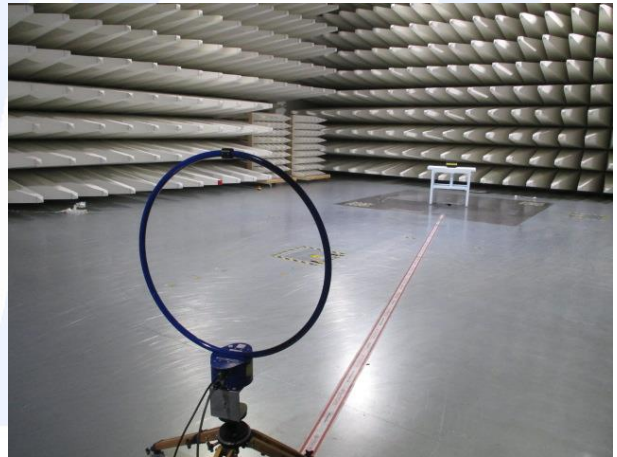

## SETUP PHOTO

CMC Centro Misure Compatibilità S.r.l.

**CMC Centro Misure Compatibilità S.r.l.**

Via della Fisica, 20  
36016 Thiene (VI) – ITALY  
Tel./Fax +39 0445 367702  
www.cmclab.it - info@cmclab.it