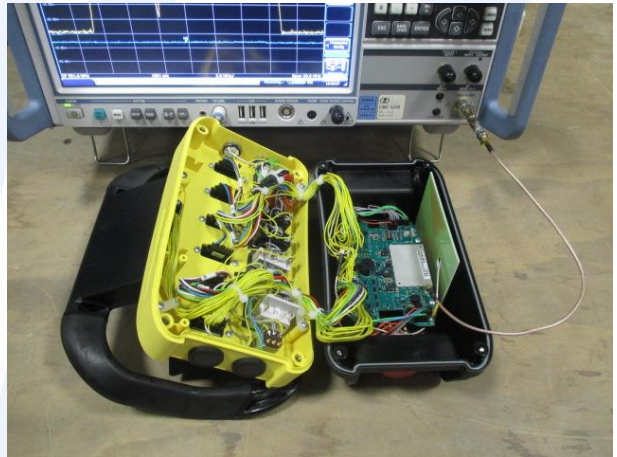

CMC Centro Misure Compatibilità S.r.l.

Via della Fisica, 20
36016 Thiene (VI) – ITALY
Tel./Fax +39 0445 367702
www.cmclab.it - info@cmclab.it

Independent Testing Laboratory

CMC Centro Misure Compatibilità S.r.l.