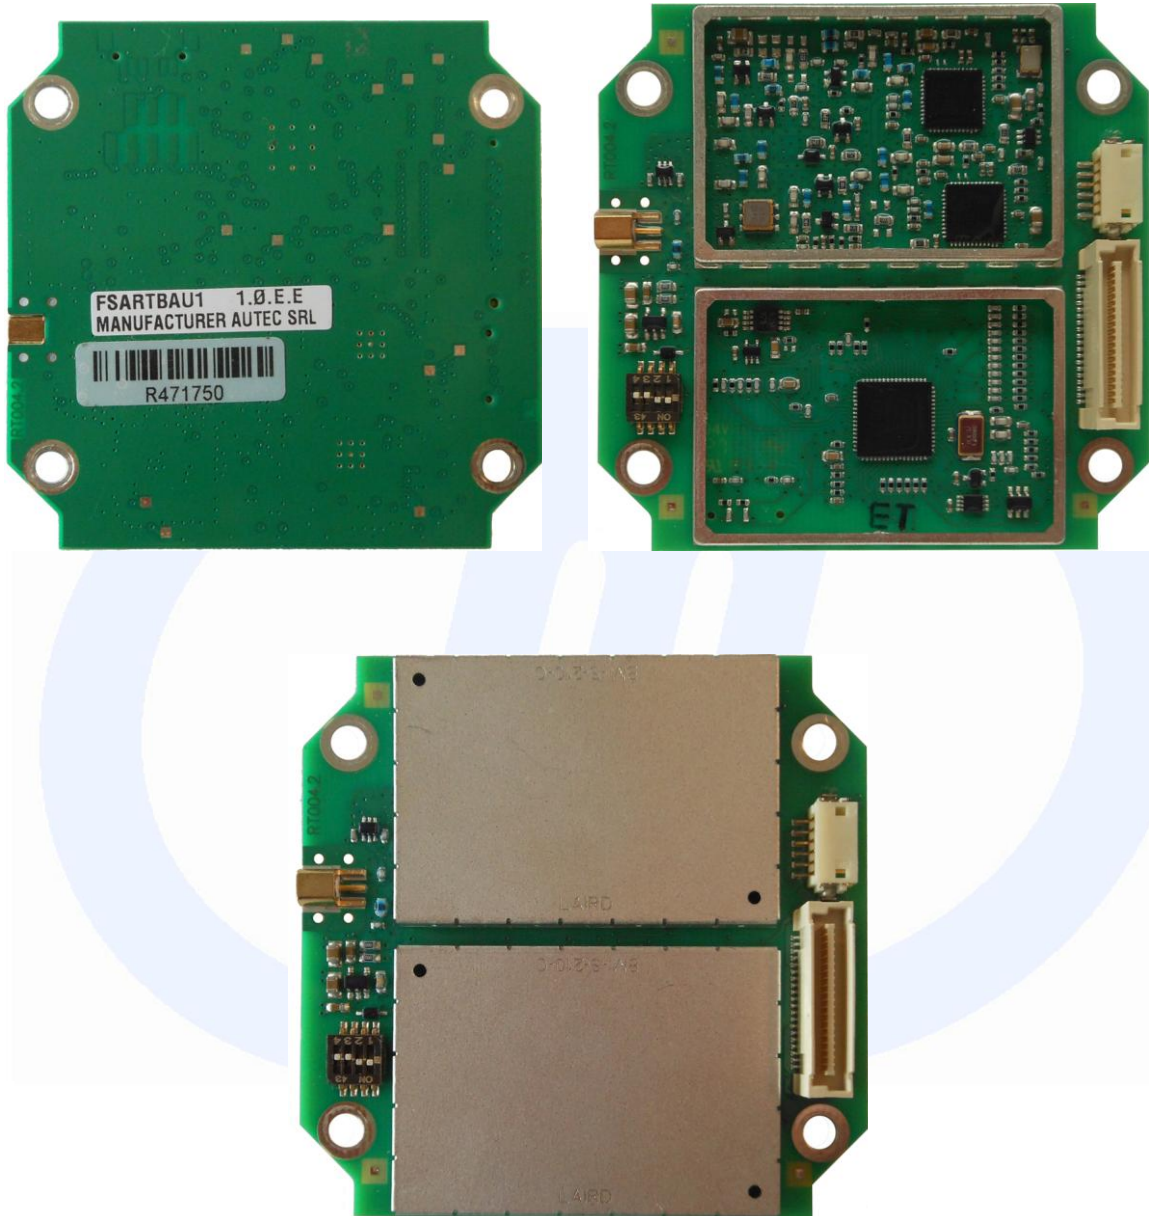

## INTERNAL PHOTO

CMC Centro Misure Compatibilità S.r.l.

CMC Centro Misure Compatibilità S.r.l.

**CMC Centro Misure Compatibilità S.r.l.**

Via della Fisica, 20  
36016 Thiene (VI) – ITALY  
Tel./Fax +39 0445 367702