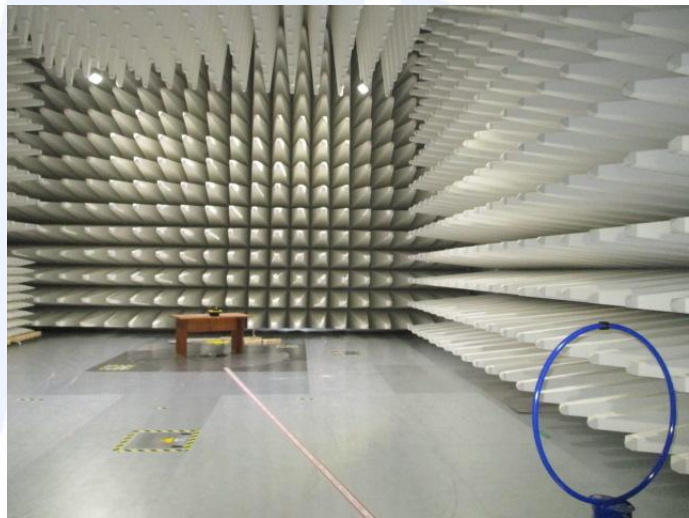

## SETUP PHOTO

**CMC Centro Misure Compatibilità S.r.l.**

Via della Fisica, 20

36016 Thiene (VI) – ITALY

Tel./Fax +39 0445 367702

[www.cmclab.it](http://www.cmclab.it) - [info@cmclab.it](mailto:info@cmclab.it)