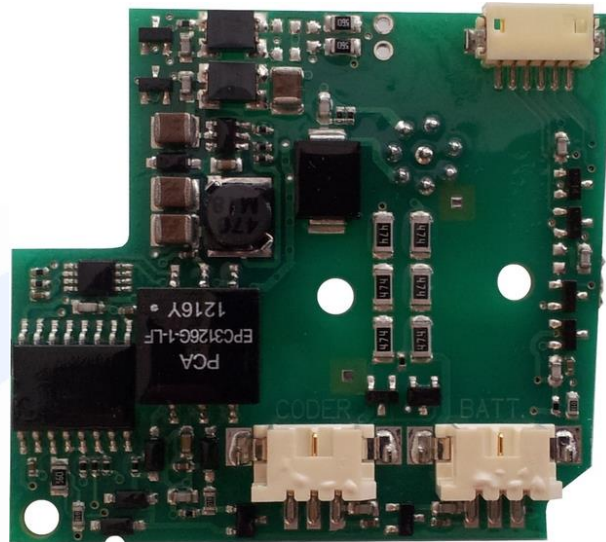

CMC Centro Misure Compatibilità S.r.l.

Via della Fisica, 20
36016 Thiene (VI) – ITALY
Tel./Fax +39 0445 367702

www.cmclab.it - info@cmclab.it

CMC Centro Misure Compatibilità S.r.l.