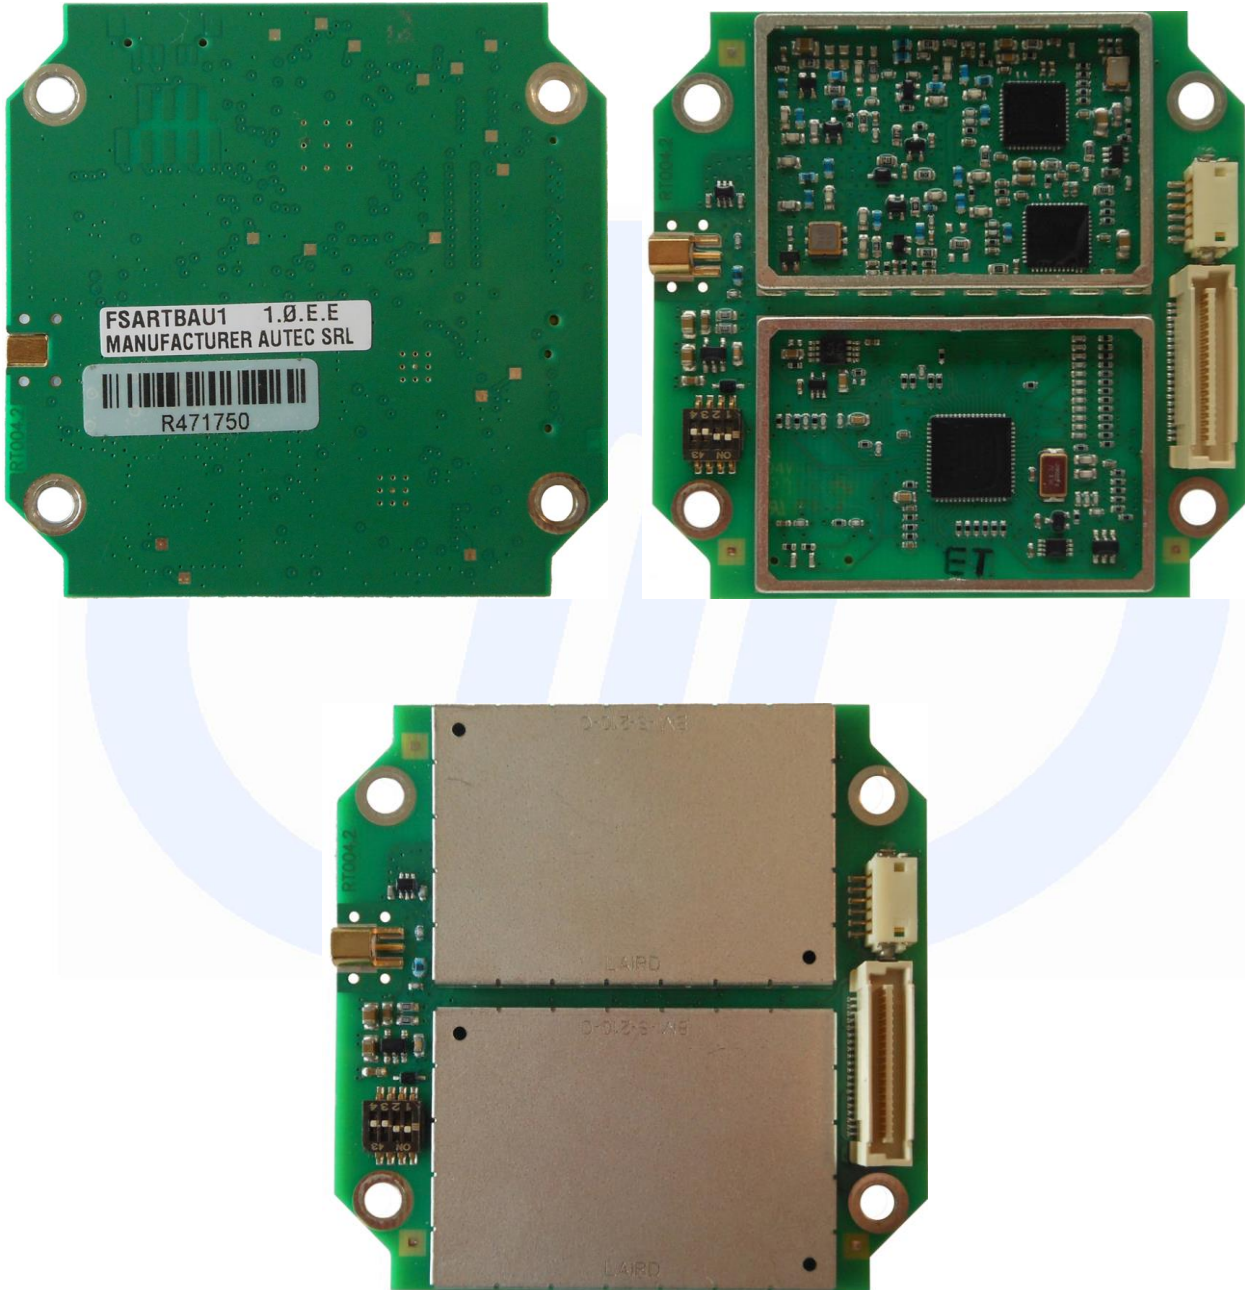

INTERNAL PHOTO

CMC Centro Misure Compatibilità S.r.l.

CMC Centro Misure Compatibilità S.r.l.

Via della Fisica, 20
36016 Thiene (VI) – ITALY
Tel./Fax +39 0445 367702

www.cmclab.it - info@cmclab.it

CMC Centro Misure Compatibilità S.r.l.