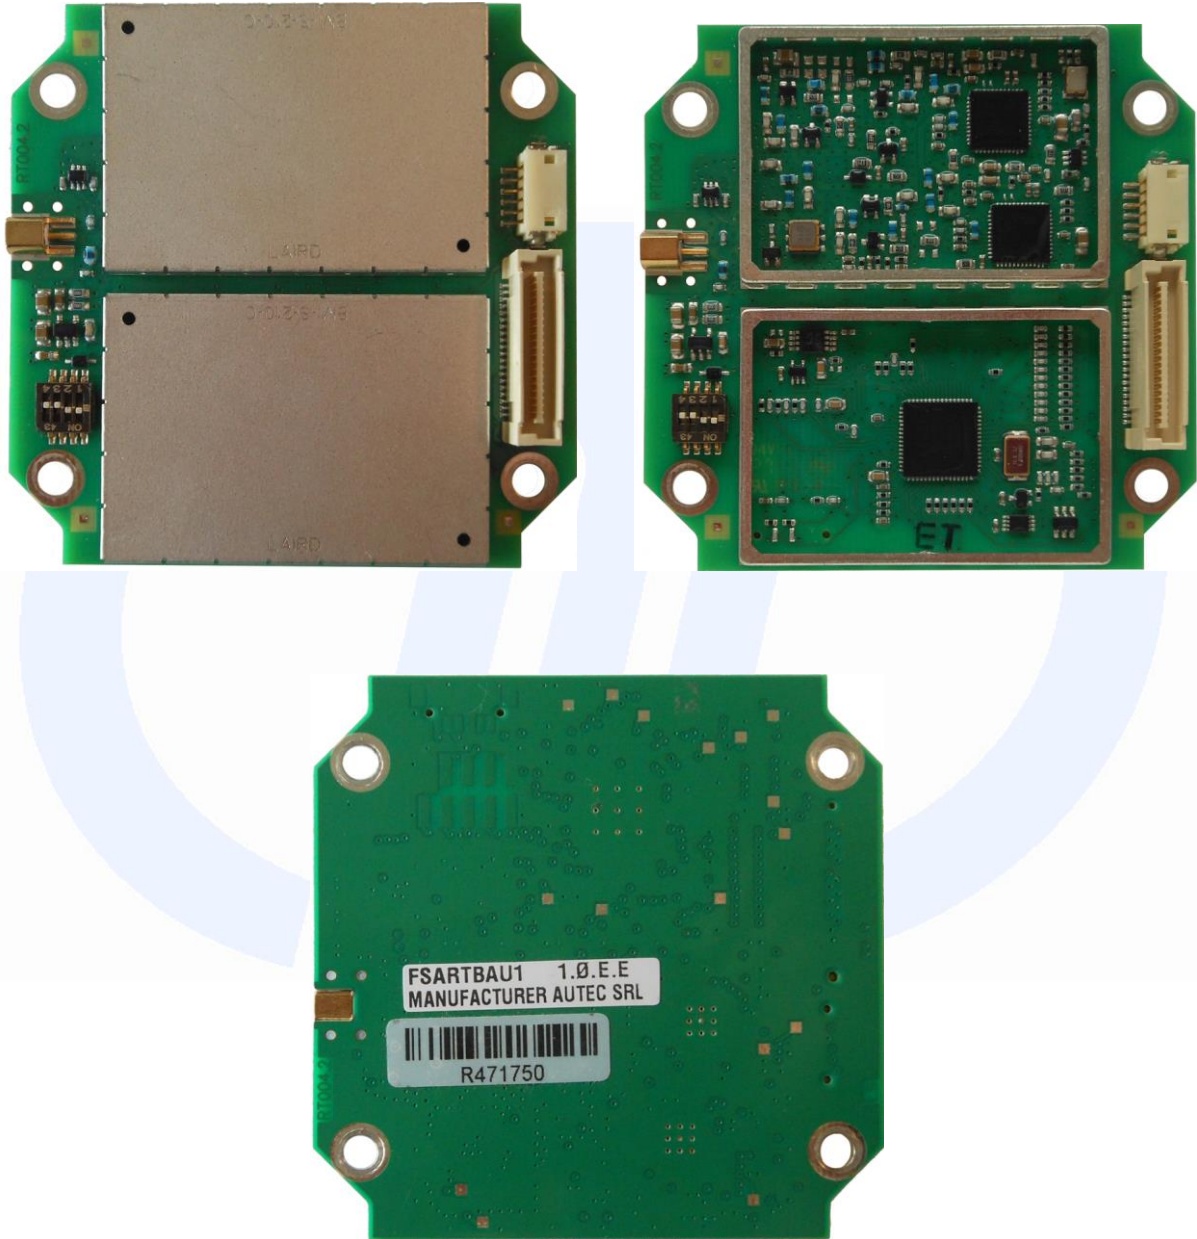

**Independent Testing Laboratory
CMC Centro Misura Compatibilità S.r.l.**

Via della Fisica, 20
36016 Thiene (VI) – ITALY
Tel./Fax +39 0445 367702
www.cmclab.it - info@cmclab.it

CMC Centro Misura Compatibilità S.r.l.