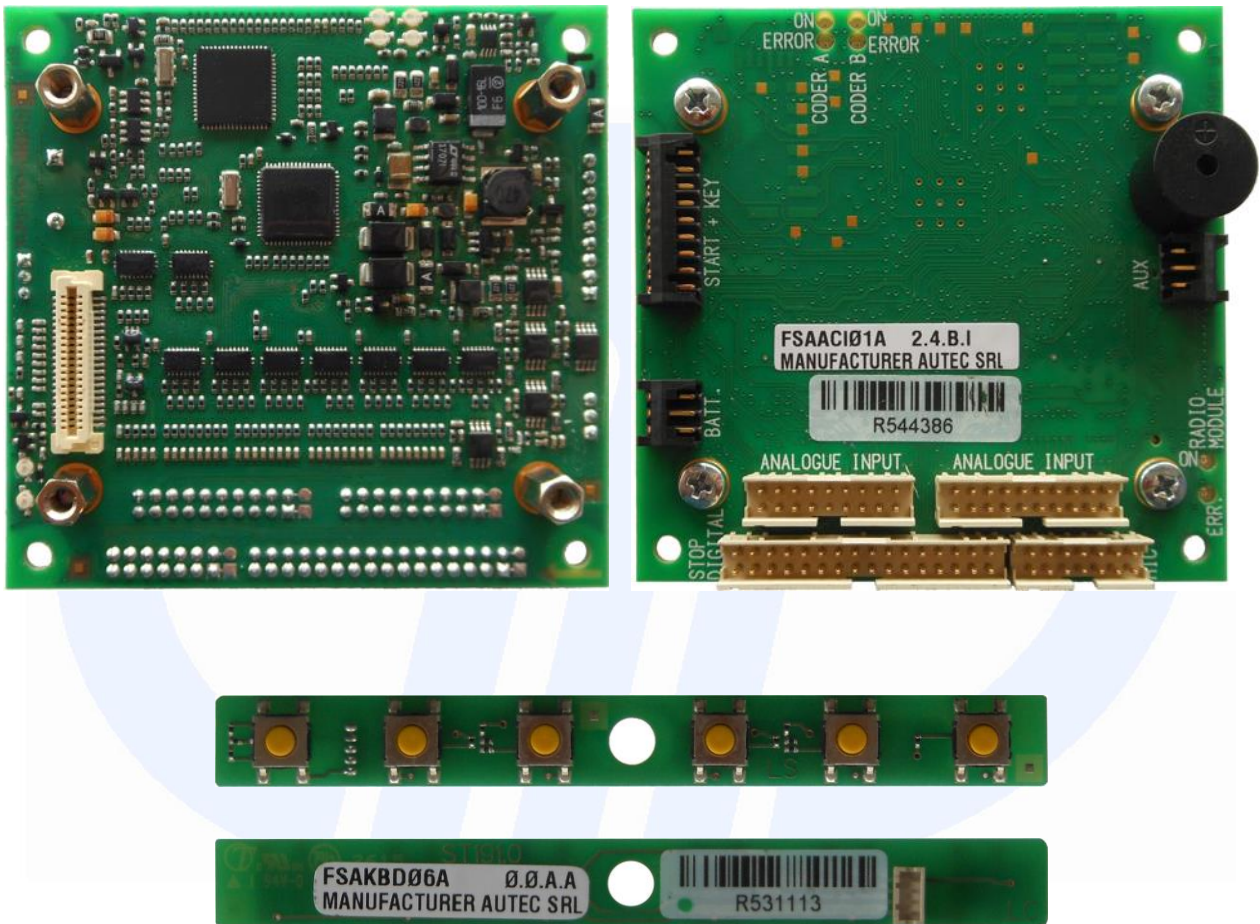

Independent Testing Laboratory
CMC Centro Misure Compatibilità S.r.l.

Via della Fisica, 20
36016 Thiene (VI) – ITALY
Tel./Fax +39 0445 367702

www.cmclab.it - info@cmclab.it

INTERNAL PHOTO

CMC Centro Misure Compatibilità S.r.l.