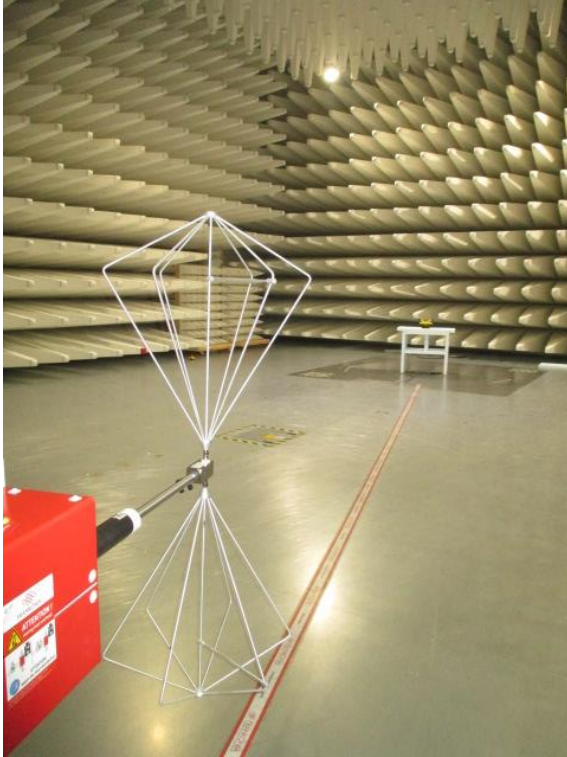

SETUP PHOTO

CMC Centro Misure Compatibilità S.r.l.

Via della Fisica, 20

36016 Thiene (VI) – ITALY

Tel./Fax +39 0445 367702

www.cmclab.it - info@cmclab.it

CMC Centro Misure Compatibilità S.r.l.

CMC Centro Misure Compatibilità S.r.l.