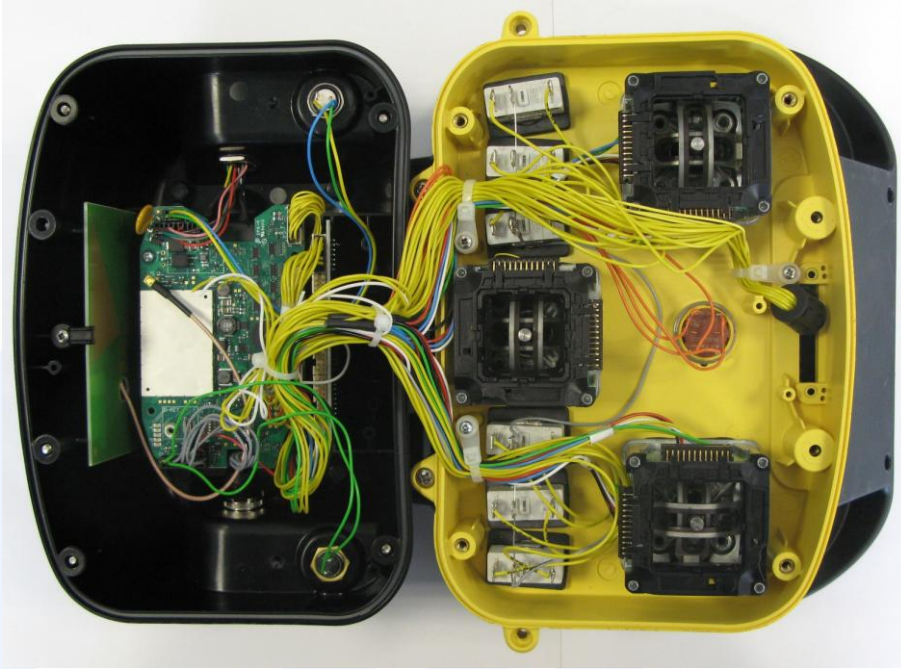

## INTERNAL PHOTO

CMC Centro Misure Compatibilità S.r.l.

Via della Fisica, 20  
36016 Thiene (VI) – ITALY  
Tel./Fax +39 0445 367702

[www.cmclab.it](http://www.cmclab.it) - [info@cmclab.it](mailto:info@cmclab.it)