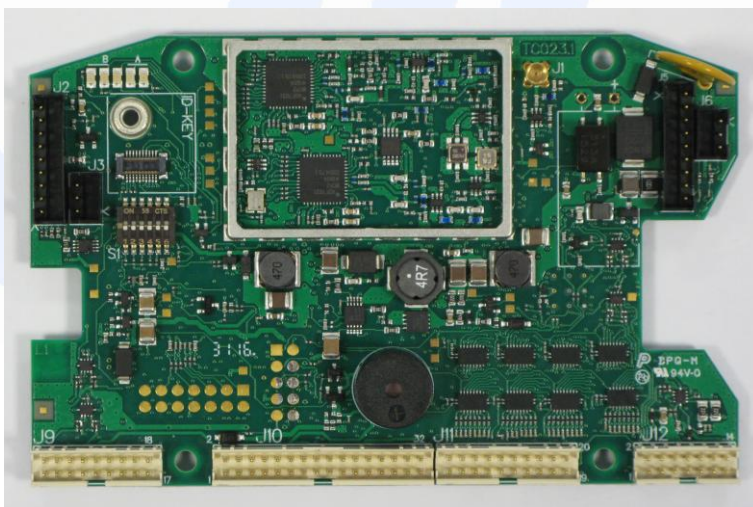

CMC Centro Misure Compatibilità S.r.l.

Via della Fisica, 20
36016 Thiene (VI) – ITALY

Tel./Fax +39 0445 367702

www.cmclab.it - info@cmclab.it

CMC Centro Misure Compatibilità S.r.l.