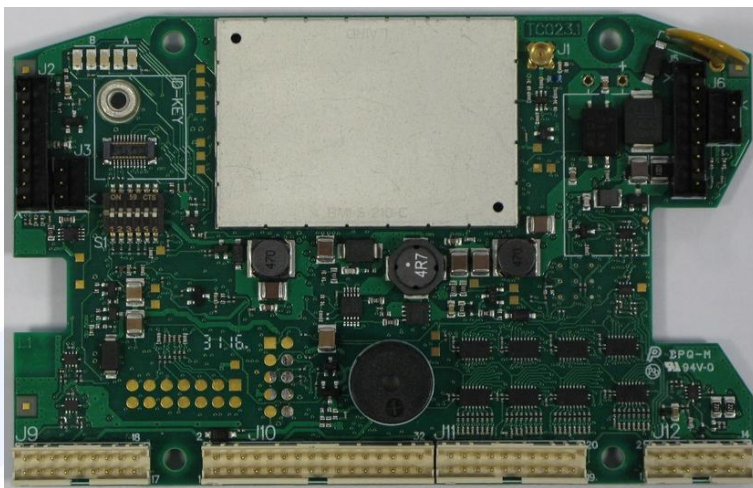

CMC Centro Misure Compatibilità S.r.l.

Via della Fisica, 20
36016 Thiene (VI) – ITALY

Tel./Fax +39 0445 367702

www.cmclab.it - info@cmclab.it

CMC Centro Misure Compatibilità S.r.l.