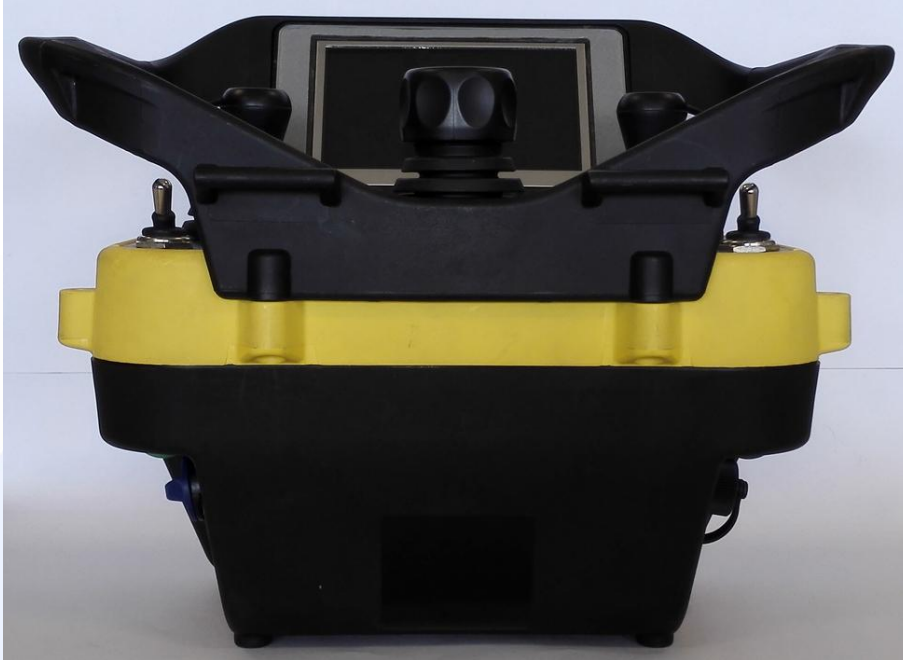

CMC Centro Misure Compatibilità S.r.l.

Via della Fisica, 20
36016 Thiene (VI) – ITALY
Tel./Fax +39 0445 367702

www.cmclab.it - info@cmclab.it

CMC Centro Misure Compatibilità S.r.l.