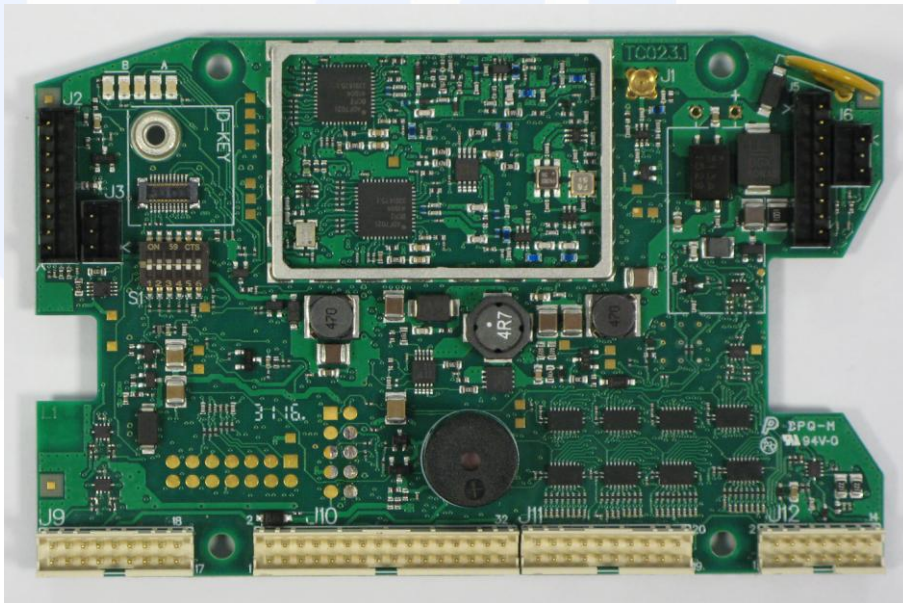

INTERNAL PHOTO

CMC Centro Misure Compatibilità S.r.l.

Via della Fisica, 20
36016 Thiene (VI) – ITALY
Tel./Fax +39 0445 367702

www.cmclab.it - info@cmclab.it

CMC Centro Misure Compatibilità S.r.l.

CMC Centro Misure Compatibilità S.r.l.