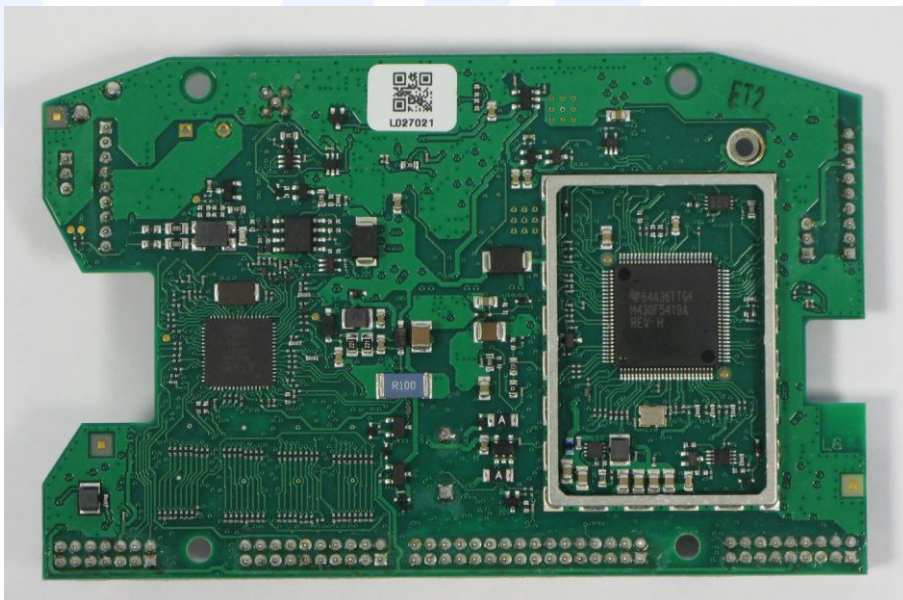

INTERNAL PHOTO

CMC Centro Misure Compatibilità S.r.l.

Via della Fisica, 20
36016 Thiene (VI) – ITALY
Tel./Fax +39 0445 367702

www.cmclab.it - info@cmclab.it

CMC Centro Misure Compatibilità S.r.l.

CMC Centro Misure Compatibilità S.r.l.