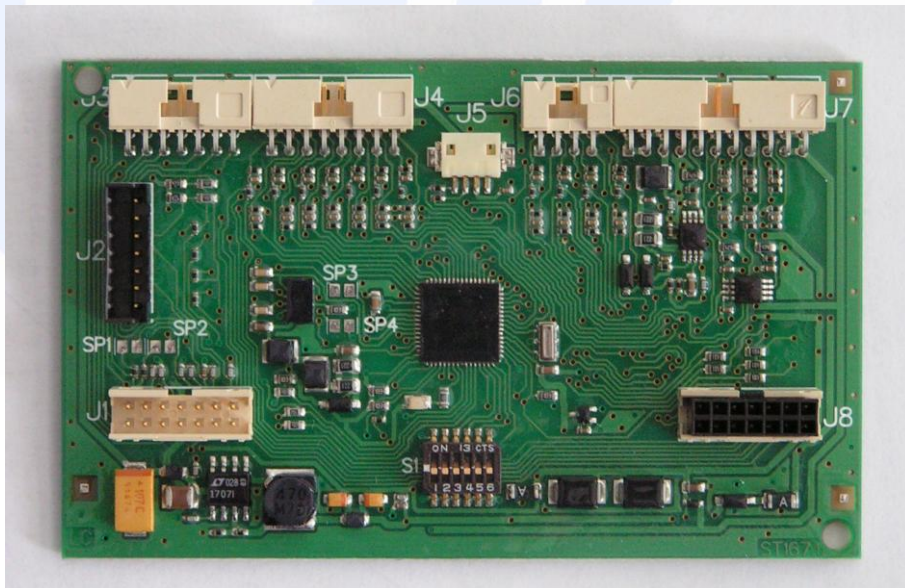

INTERNAL PHOTO

CMC Centro Misure Compatibilità S.r.l.

Via della Fisica, 20
36016 Thiene (VI) – ITALY
Tel./Fax +39 0445 367702

www.cmclab.it - info@cmclab.it

CMC Centro Misure Compatibilità S.r.l.

CMC Centro Misure Compatibilità S.r.l.