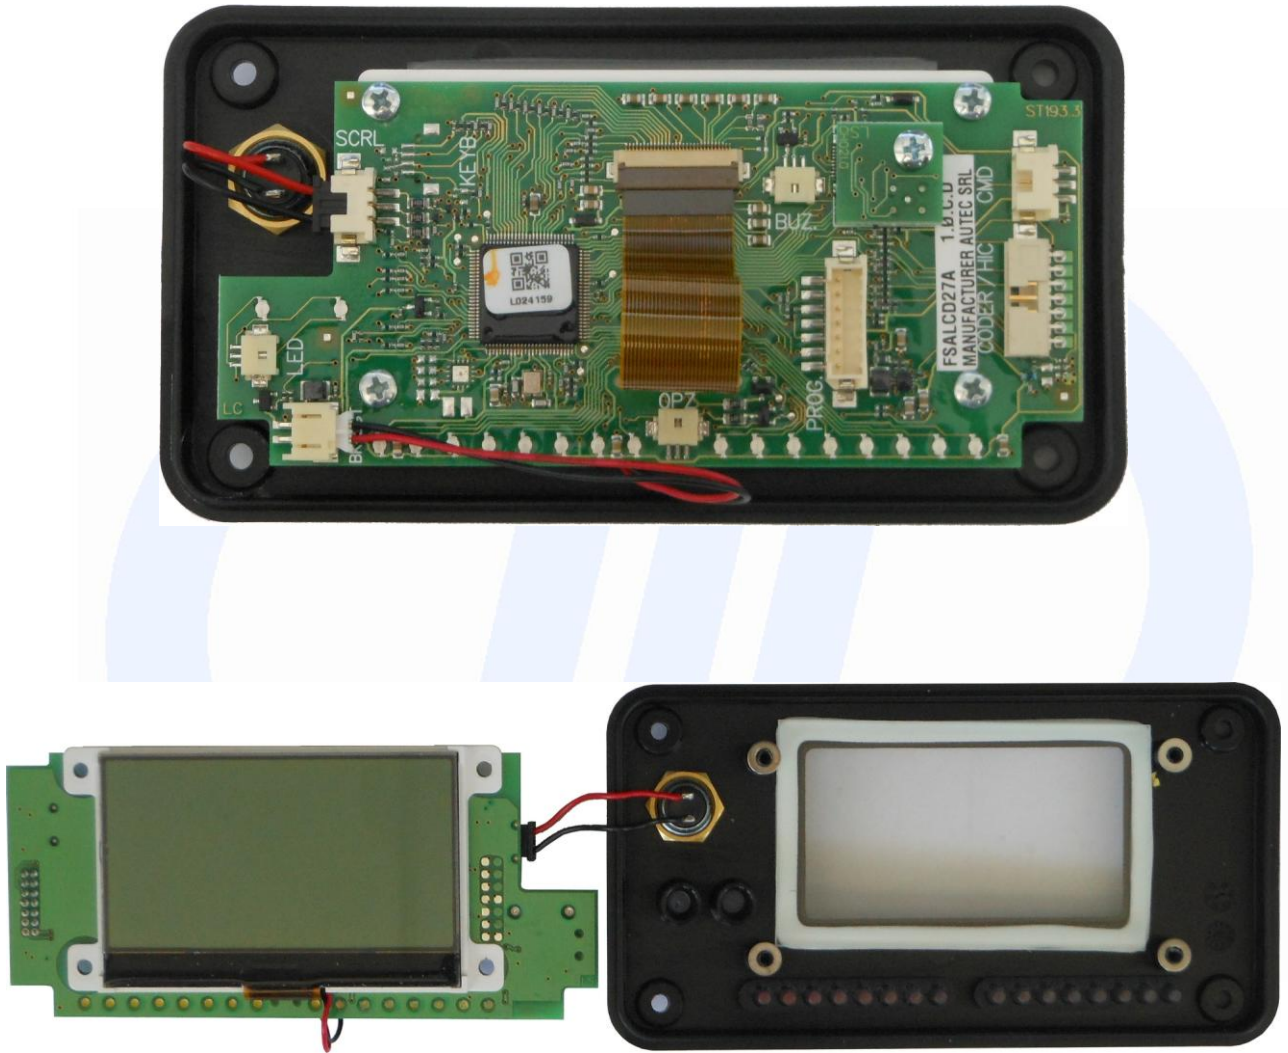

CMC Centro Misure Compatibilità S.r.l.

Via della Fisica, 20
36016 Thiene (VI) – ITALY
Tel./Fax +39 0445 367702

www.cmclab.it - info@cmclab.it

CMC Centro Misure Compatibilità S.r.l.