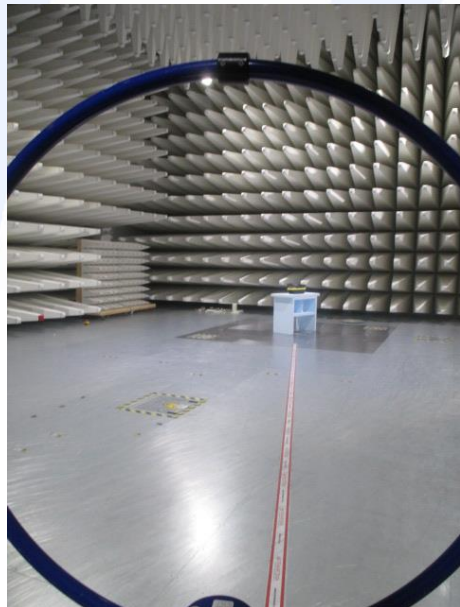

CMC Centro Misure Compatibilità S.r.l.

Via della Fisica, 20
36016 Thiene (VI) – ITALY
Tel./Fax +39 0445 367702
www.cmclab.it - info@cmclab.it

Independent Testing Laboratory

SETUP PHOTO

CMC Centro Misure Compatibilità S.r.l.