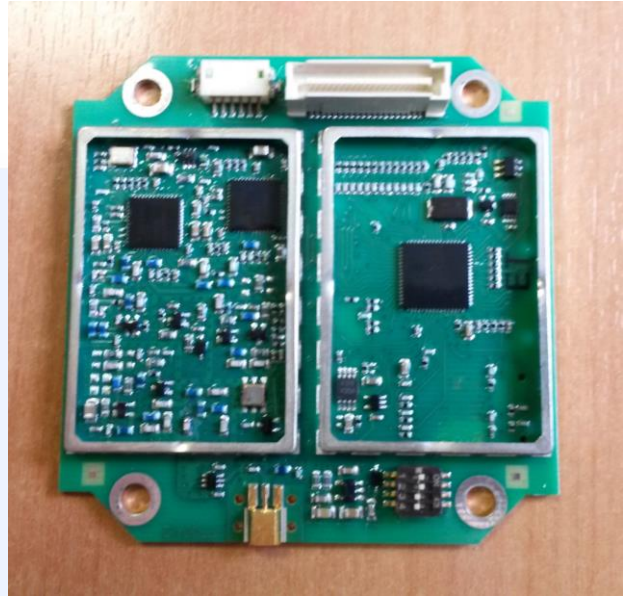

INTERNAL PHOTO

**Independent Testing Laboratory
CMC Centro Misure Compatibilità S.r.l.**

Via dell' Elettronica, 12/C
36016 Thiene (VI) – ITALY
Tel./Fax +39 0445 367702

www.cmclab.it - info@cmclab.it

CMC Centro Misure Compatibilità S.r.l.