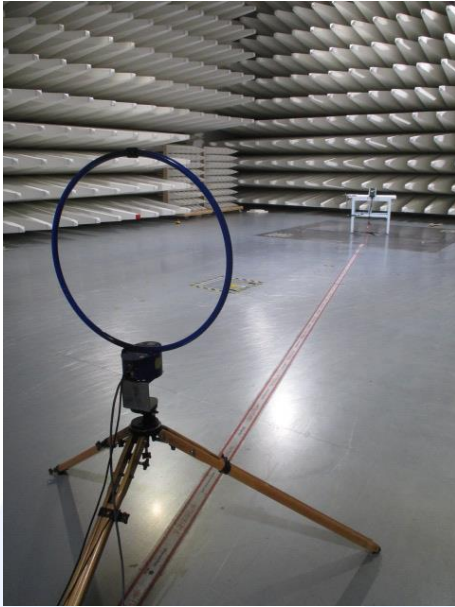

SETUP PHOTO

CMC Centro Misure Compatibilità S.r.l.

CMC Centro Misure Compatibilità S.r.l.

Via della Fisica, 20
36016 Thiene (VI) – ITALY
Tel./Fax +39 0445 367702
www.cmclab.it - info@cmclab.it

Independent Testing Laboratory