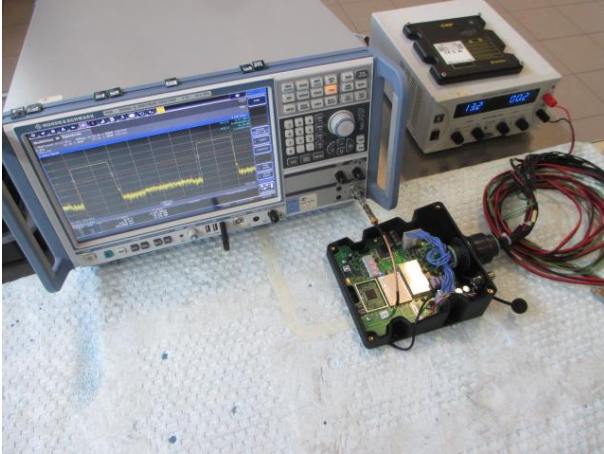

SETUP PHOTO

CMC Centro Misure Compatibilità S.r.l.

CMC Centro Misure Compatibilità S.r.l.

Via della Fisica, 20
36016 Thiene (VI) – ITALY
Tel./Fax +39 0445 367702
www.cmclab.it - info@cmclab.it

Independent Testing Laboratory