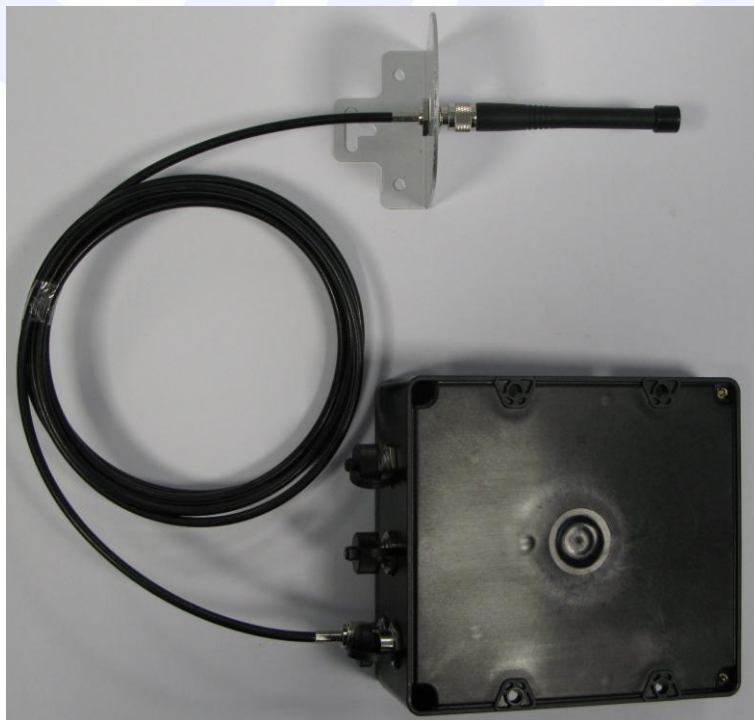

CMC Centro Misure Compatibilità S.r.l.

Via della Fisica, 20

36016 Thiene (VI) – ITALY

Tel./Fax +39 0445 367702

www.cmclab.it - info@cmclab.it

EXTERNAL PHOTO

CMC Centro Misure Compatibilità S.r.l.

Via della Fisica, 20
36016 Thiene (VI) – ITALY
Tel./Fax +39 0445 367702