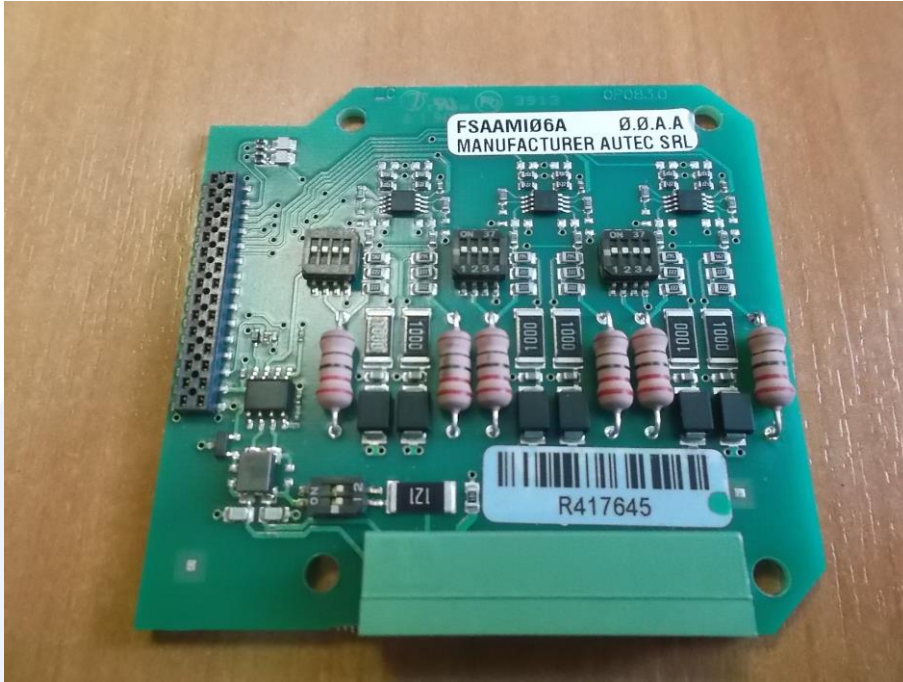

INTERNAL PHOTO

**Independent Testing Laboratory
CMC Centro Misure Compatibilità S.r.l.**

Via dell' Elettronica, 12/C
36016 Thiene (VI) – ITALY
Tel./Fax +39 0445 367702

www.cmclab.it - info@cmclab.it

CMC Centro Misure Compatibilità S.r.l.