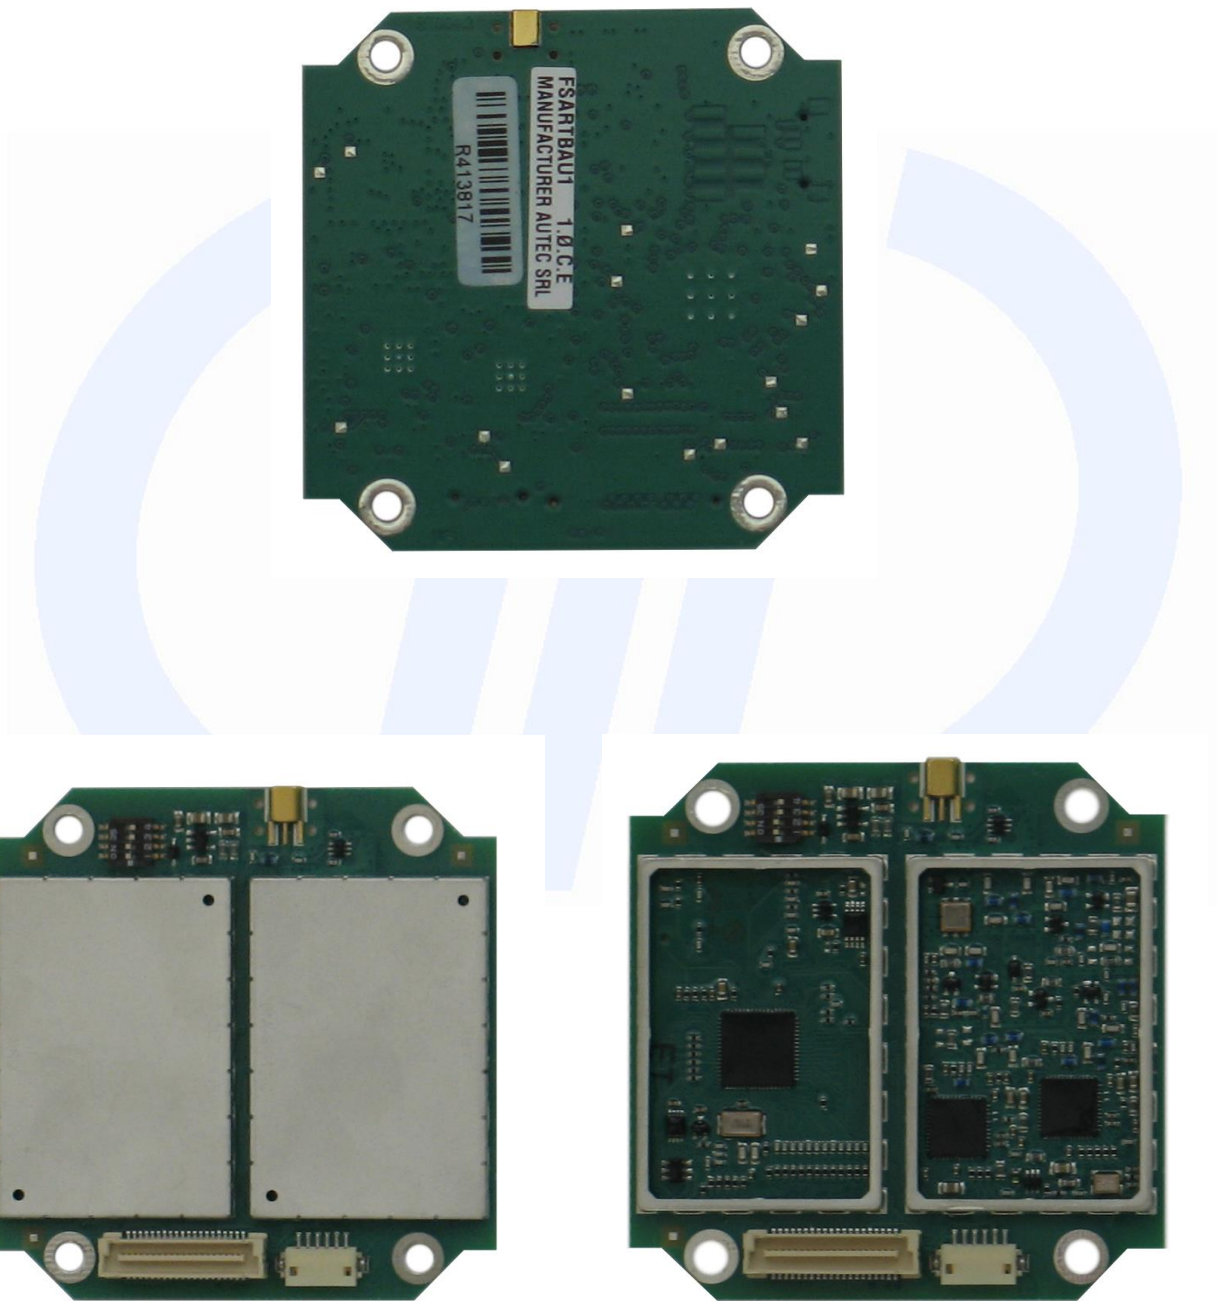

**Independent Testing Laboratory
CMC Centro Misure Compatibilità S.r.l.**

Via dell' Elettronica, 12/C
36016 Thiene (VI) – ITALY
Tel./Fax +39 0445 367702

www.cmclab.it - info@cmclab.it

CMC Centro Misure Compatibilità S.r.l.