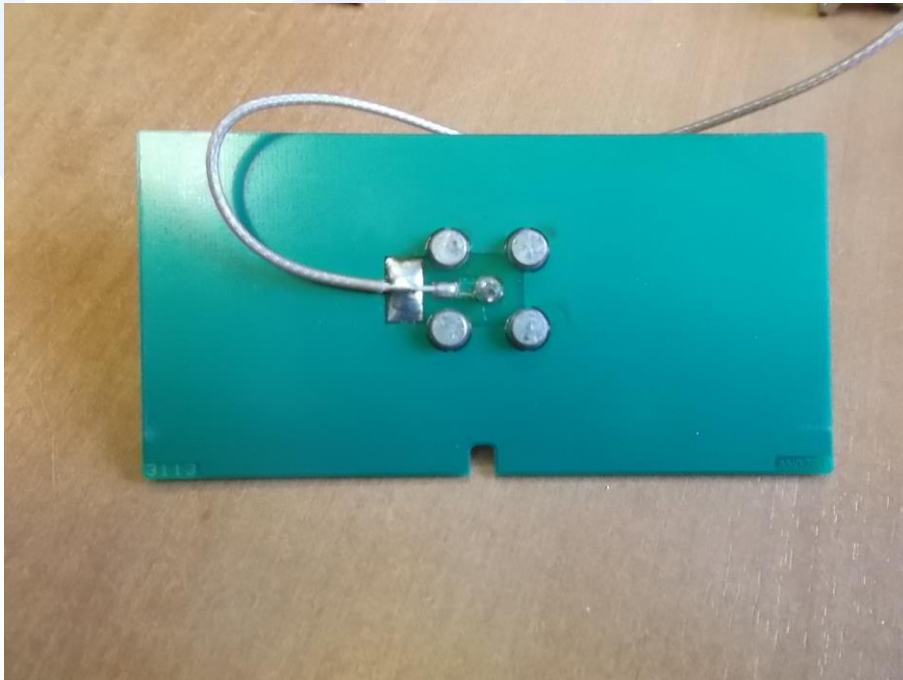

**Independent Testing Laboratory
CMC Centro Misure Compatibilità S.r.l.**

Via dell' Elettronica, 12/C
36016 Thiene (VI) – ITALY
Tel./Fax +39 0445 367702

www.cmclab.it - info@cmclab.it