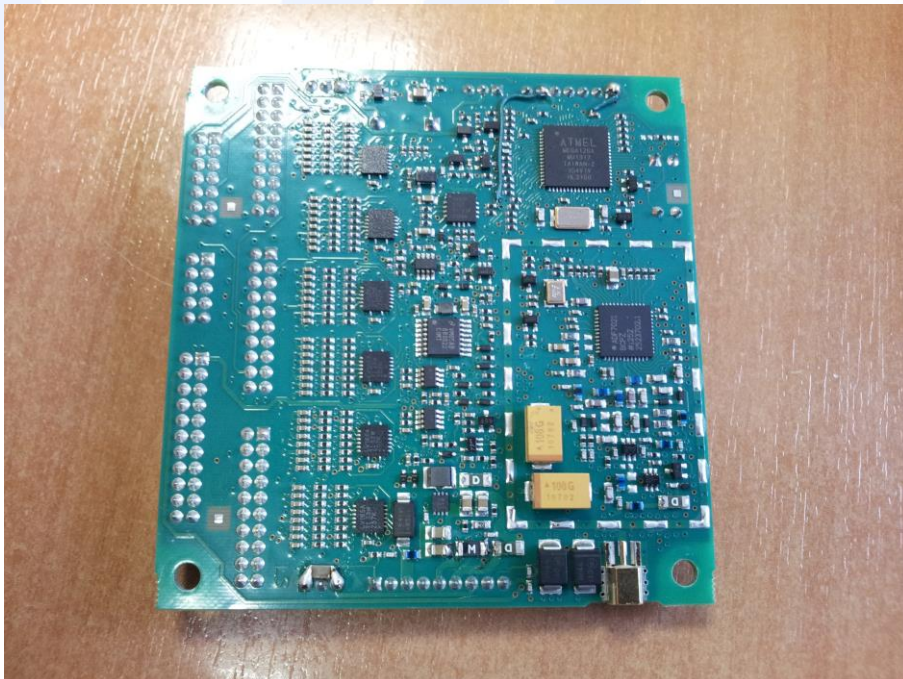

## INTERNAL PHOTO

**Independent Testing Laboratory  
CMC Centro Misure Compatibilità S.r.l.**

Via dell' Elettronica, 12/C  
36016 Thiene (VI) – ITALY  
Tel./Fax +39 0445 367702

[www.cmclab.it](http://www.cmclab.it) - [info@cmclab.it](mailto:info@cmclab.it)