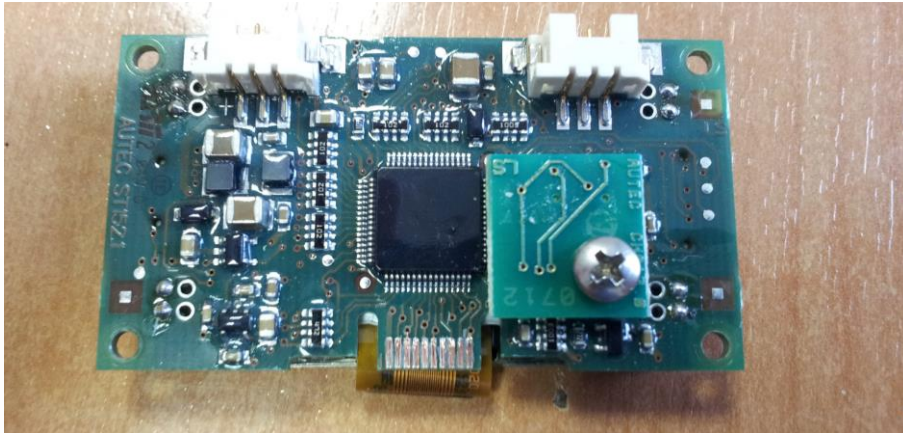

**Independent Testing Laboratory
CMC Centro Misure Compatibilità S.r.l.**

Via dell' Elettronica, 12/C
36016 Thiene (VI) – ITALY
Tel./Fax +39 0445 367702

www.cmclab.it - info@cmclab.it

CMC Centro Misure Compatibilità S.r.l.